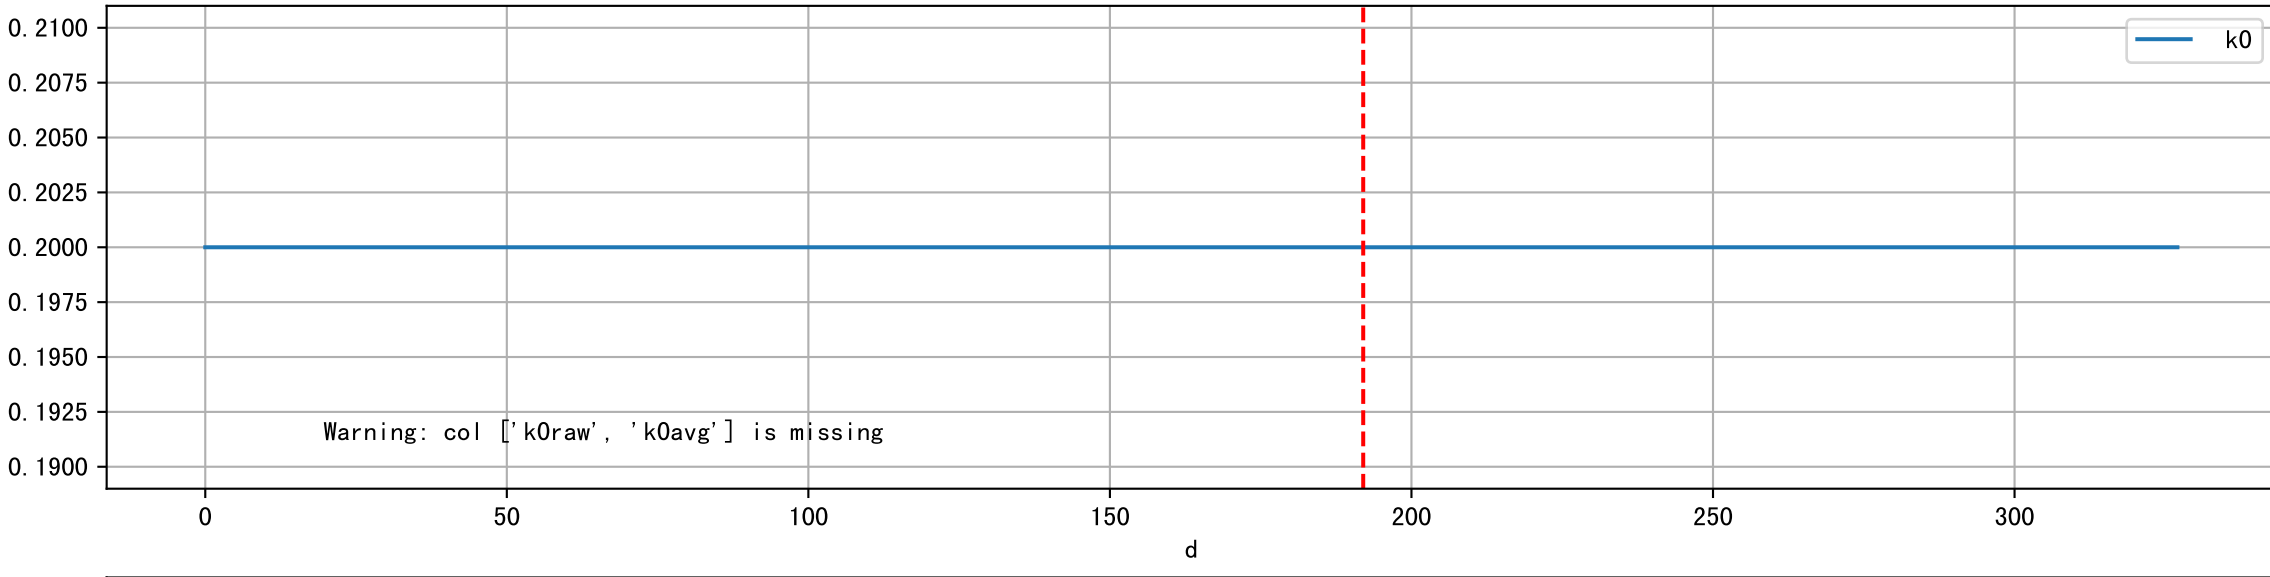

taocraw:-o', 'taocavg', 'taoc'], ['k0raw:-o', 'k0avg', 'k0'], ['k1raw:-o', 'k1avg', 'k1'], ['k2raw:-o', 'k2avg', 'k2'], ['Tblraw:-o', 'Tblavg',

P2-13 D:192 2026-03-16