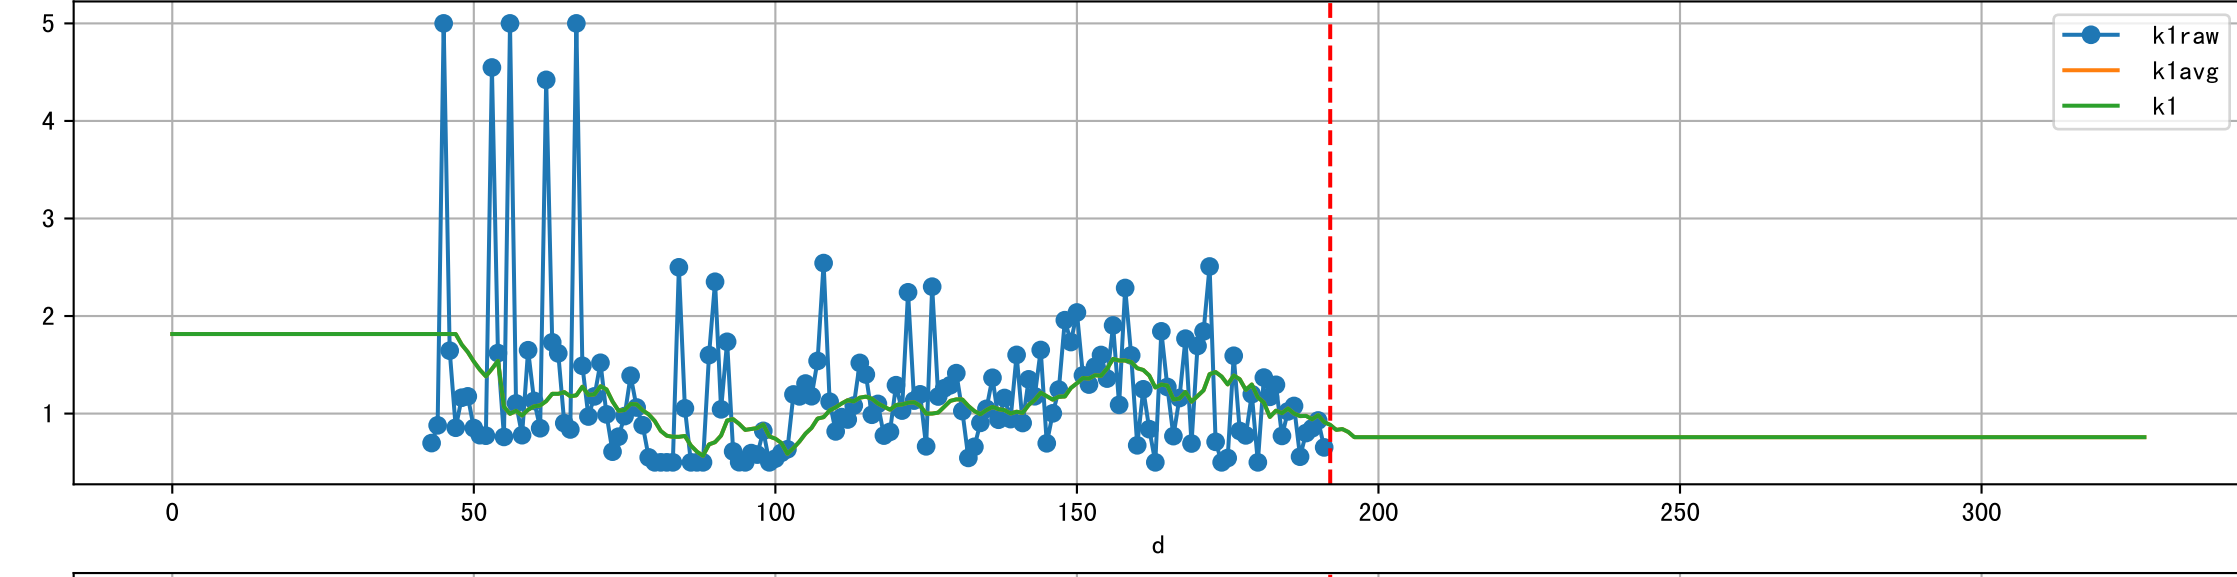

taocraw:-o', 'taocavg', 'taoc'], ['k0raw:-o', 'k0avg', 'k0'], ['k1raw:-o', 'k1avg', 'k1'], ['k2raw:-o', 'k2avg', 'k2'], ['Tblraw:-o', 'Tblavg',

P2-13 D:192 2026-03-16