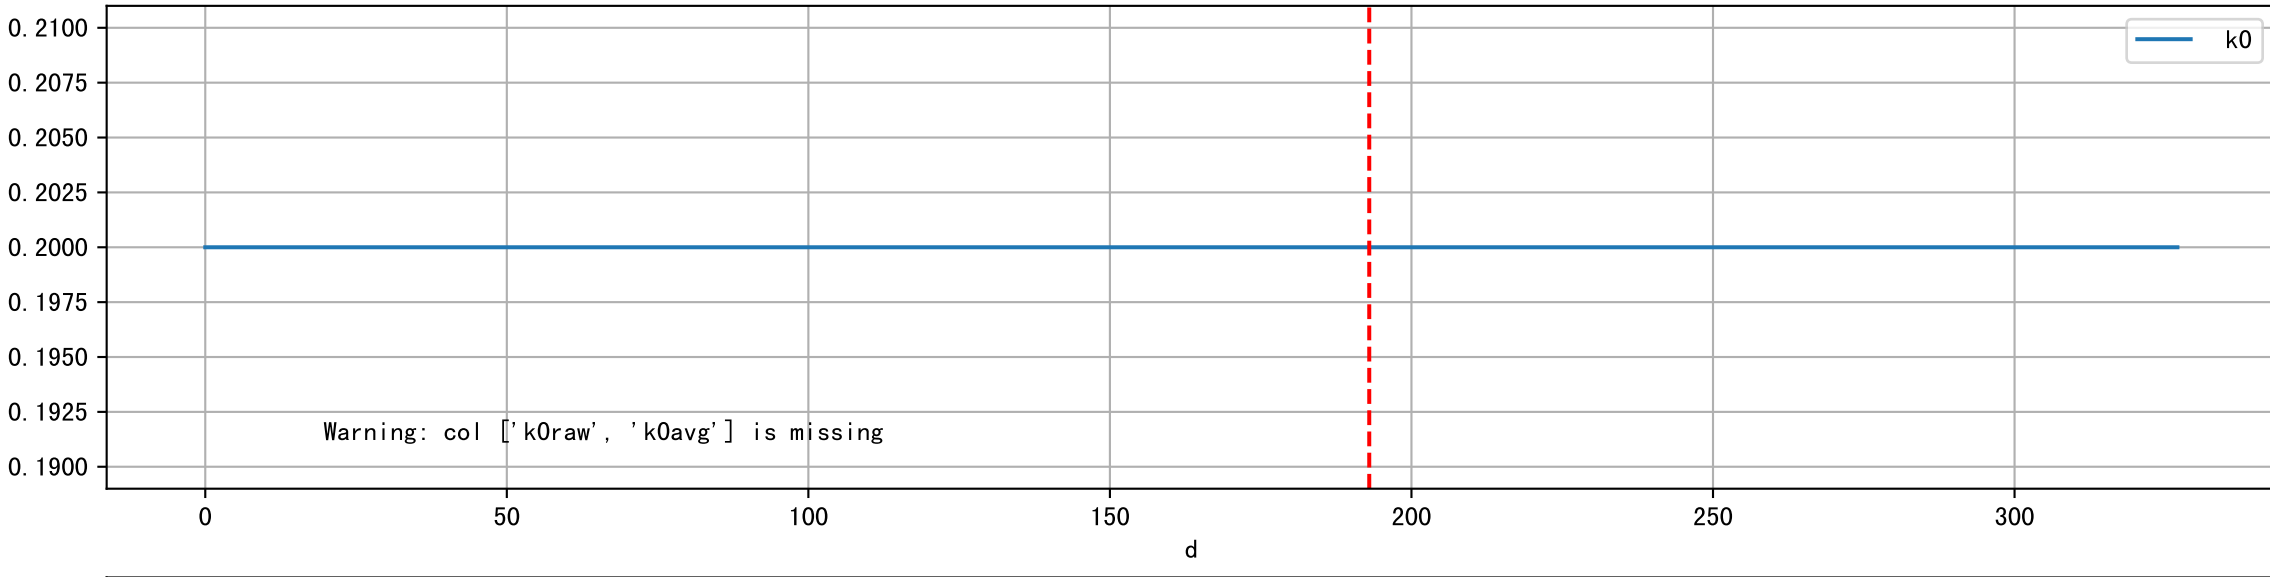

taocraw:-o', 'taocavg', 'taoc'], ['k0raw:-o', 'k0avg', 'k0'], ['k1raw:-o', 'k1avg', 'k1'], ['k2raw:-o', 'k2avg', 'k2'], ['Tblraw:-o', 'Tblavg',

P2-13 D:193 2026-03-17