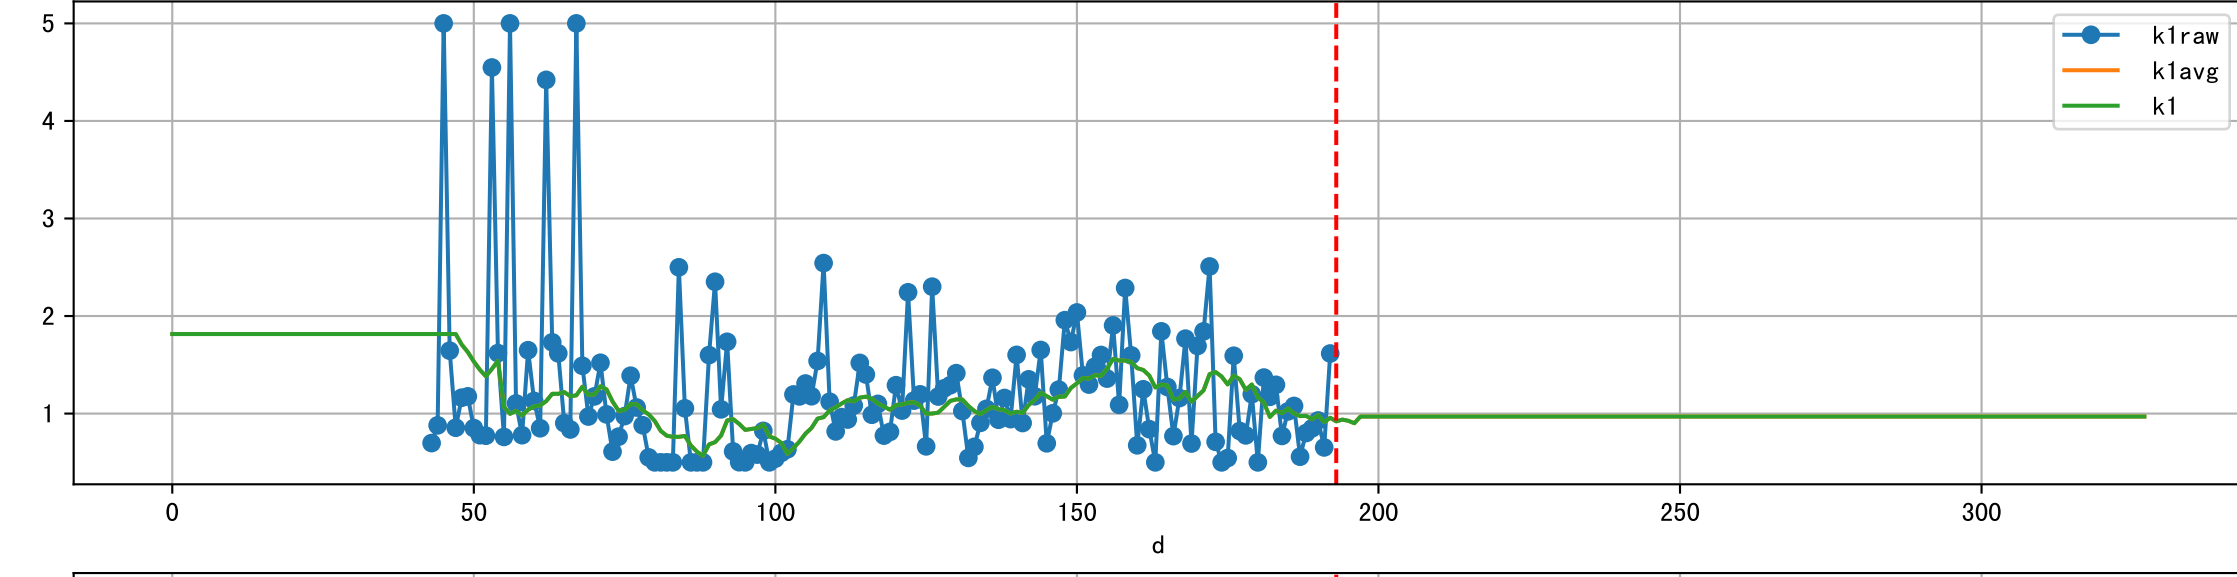

taocraw:-o', 'taocavg', 'taoc'], ['k0raw:-o', 'k0avg', 'k0'], ['k1raw:-o', 'k1avg', 'k1'], ['k2raw:-o', 'k2avg', 'k2'], ['Tblraw:-o', 'Tblavg',

P2-13 D:193 2026-03-17