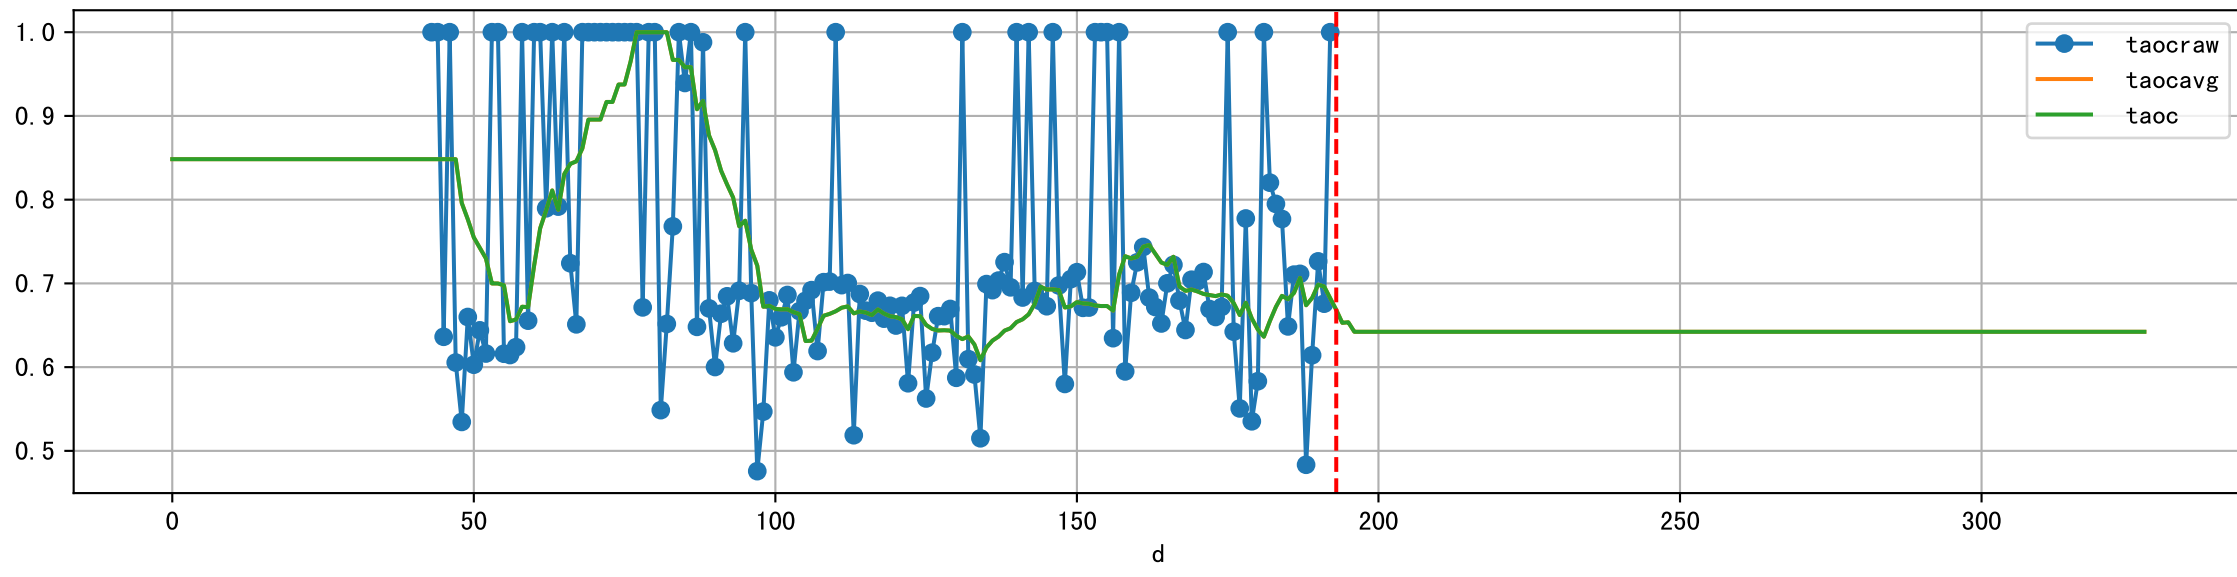

taocraw:-o', 'taocavg', 'taoc'], ['k0raw:-o', 'k0avg', 'k0'], ['k1raw:-o', 'k1avg', 'k1'], ['k2raw:-o', 'k2avg', 'k2'], ['Tblraw:-o', 'Tblavg',

P2-13 D:193 2026-03-17