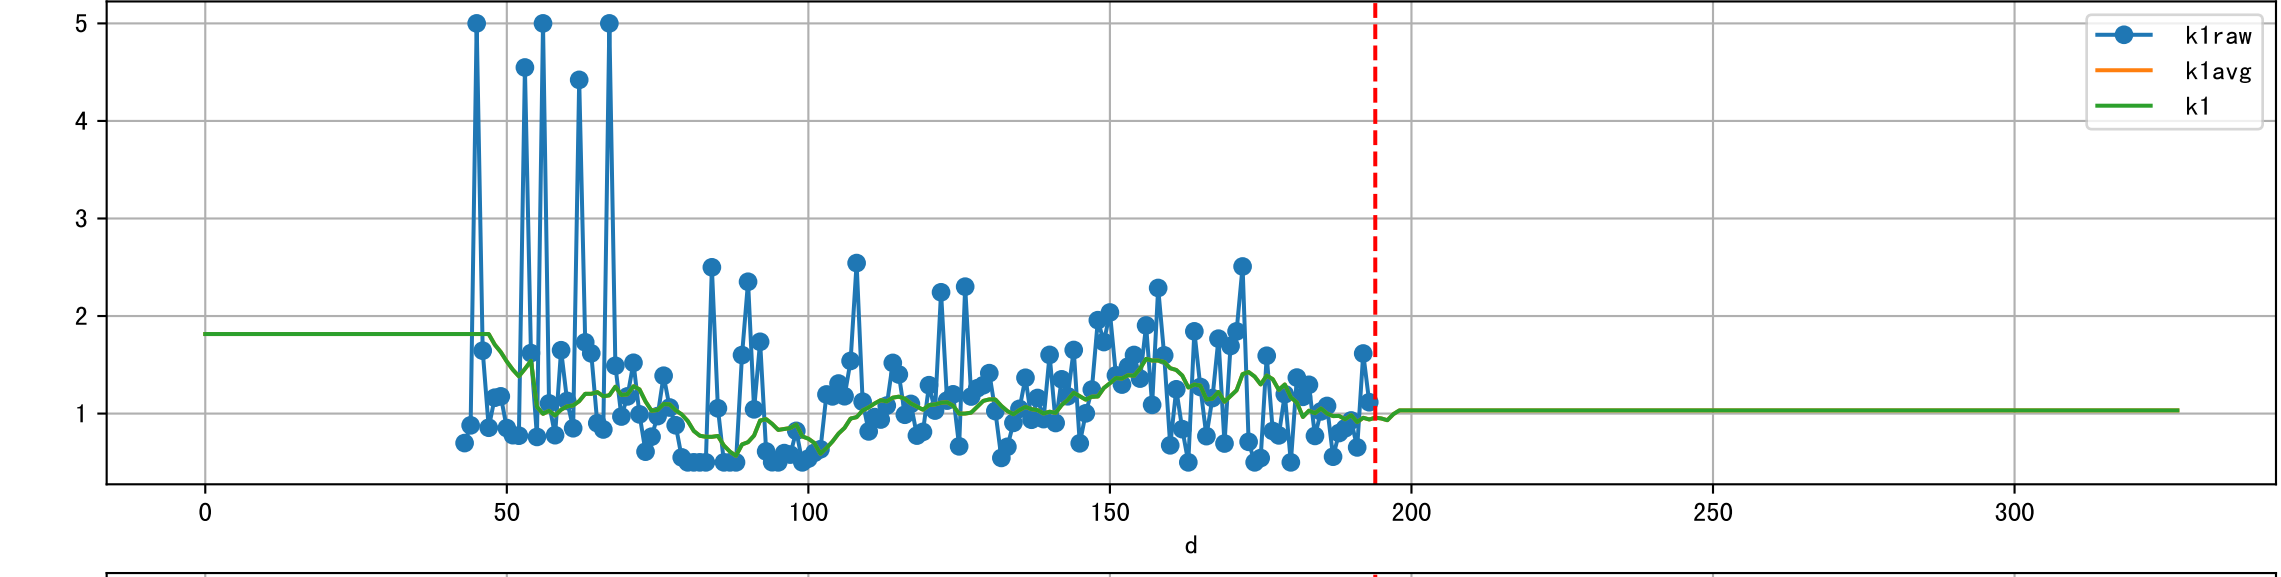

taocraw:-o', 'taocavg', 'taoc'], ['k0raw:-o', 'k0avg', 'k0'], ['k1raw:-o', 'k1avg', 'k1'], ['k2raw:-o', 'k2avg', 'k2'], ['Tblraw:-o', 'Tblavg',

P2-13 D:194 2026-03-18