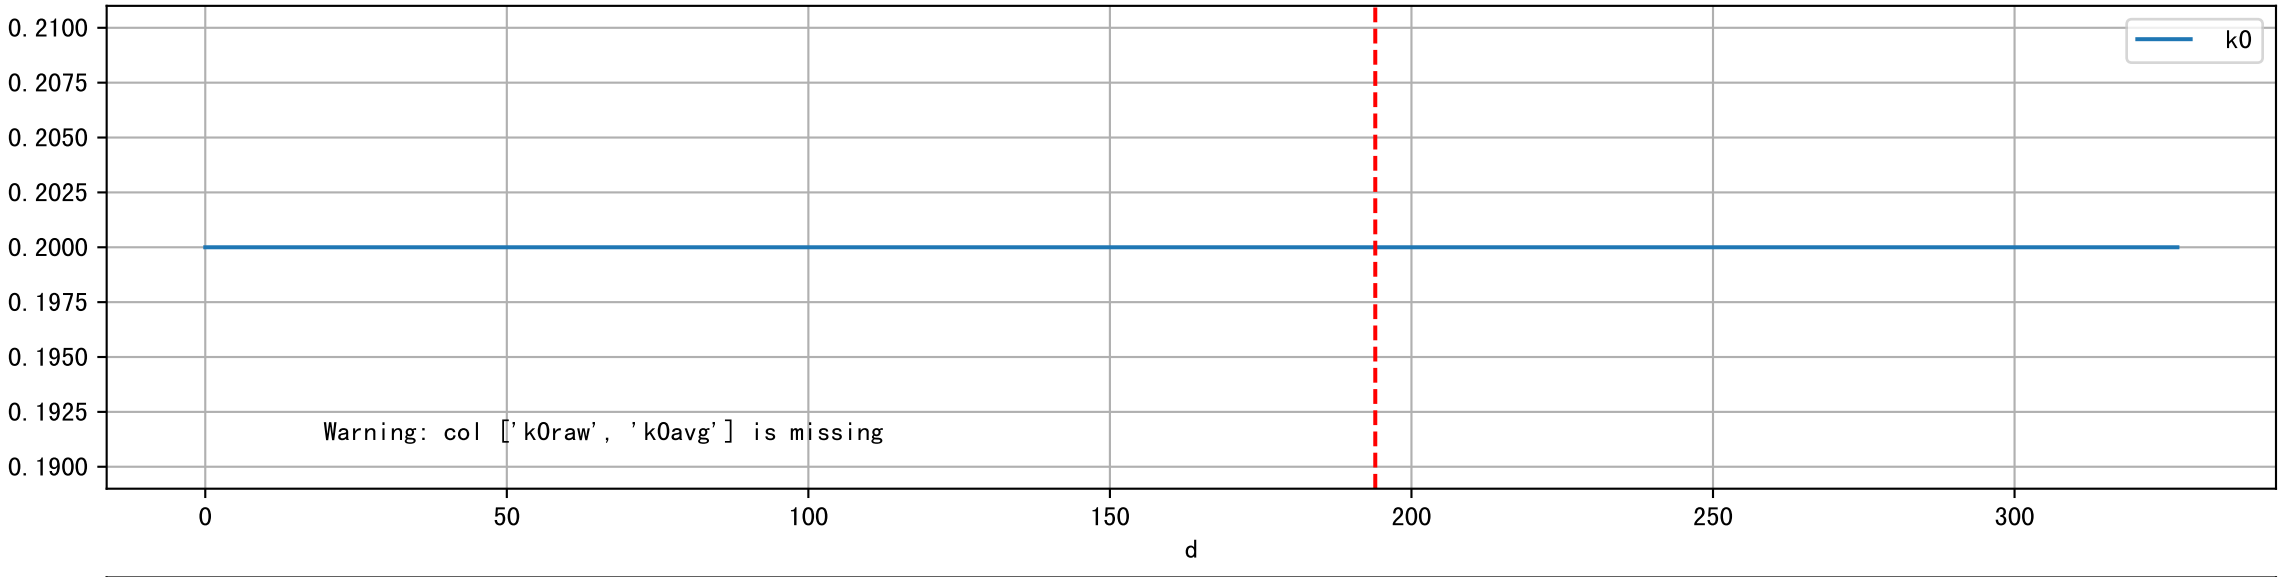

taocraw:-o', 'taocavg', 'taoc'], ['k0raw:-o', 'k0avg', 'k0'], ['k1raw:-o', 'k1avg', 'k1'], ['k2raw:-o', 'k2avg', 'k2'], ['Tblraw:-o', 'Tblavg',

P2-13 D:194 2026-03-18