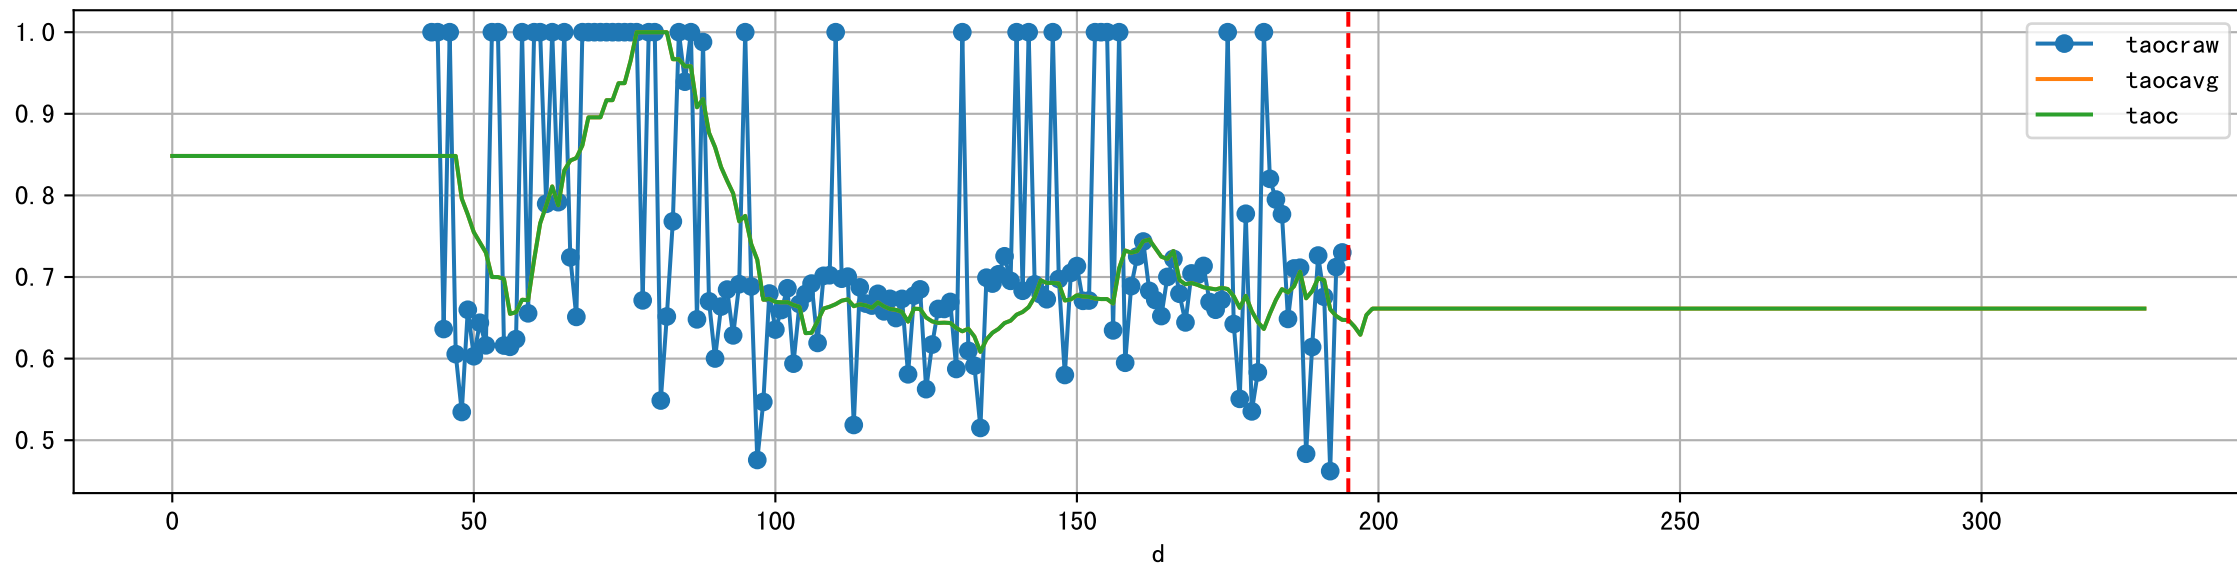

taocraw:-o', 'taocavg', 'taoc'], ['k0raw:-o', 'k0avg', 'k0'], ['k1raw:-o', 'k1avg', 'k1'], ['k2raw:-o', 'k2avg', 'k2'], ['Tblraw:-o', 'Tblavg',

P2-13 D:195 2026-03-19