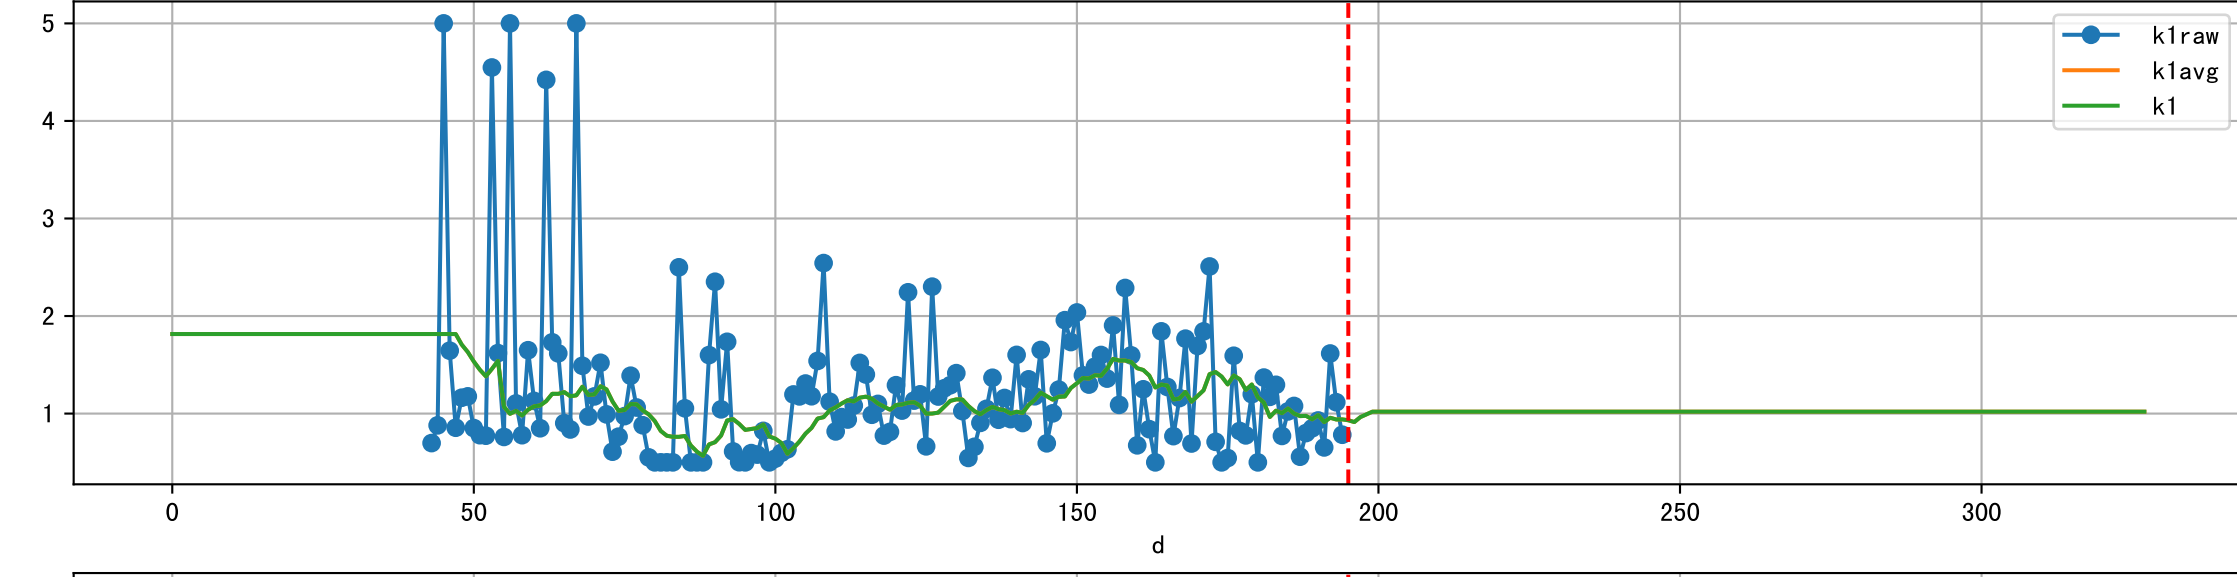

taocraw:-o', 'taocavg', 'taoc'], ['k0raw:-o', 'k0avg', 'k0'], ['k1raw:-o', 'k1avg', 'k1'], ['k2raw:-o', 'k2avg', 'k2'], ['Tblraw:-o', 'Tblavg',

P2-13 D:195 2026-03-19