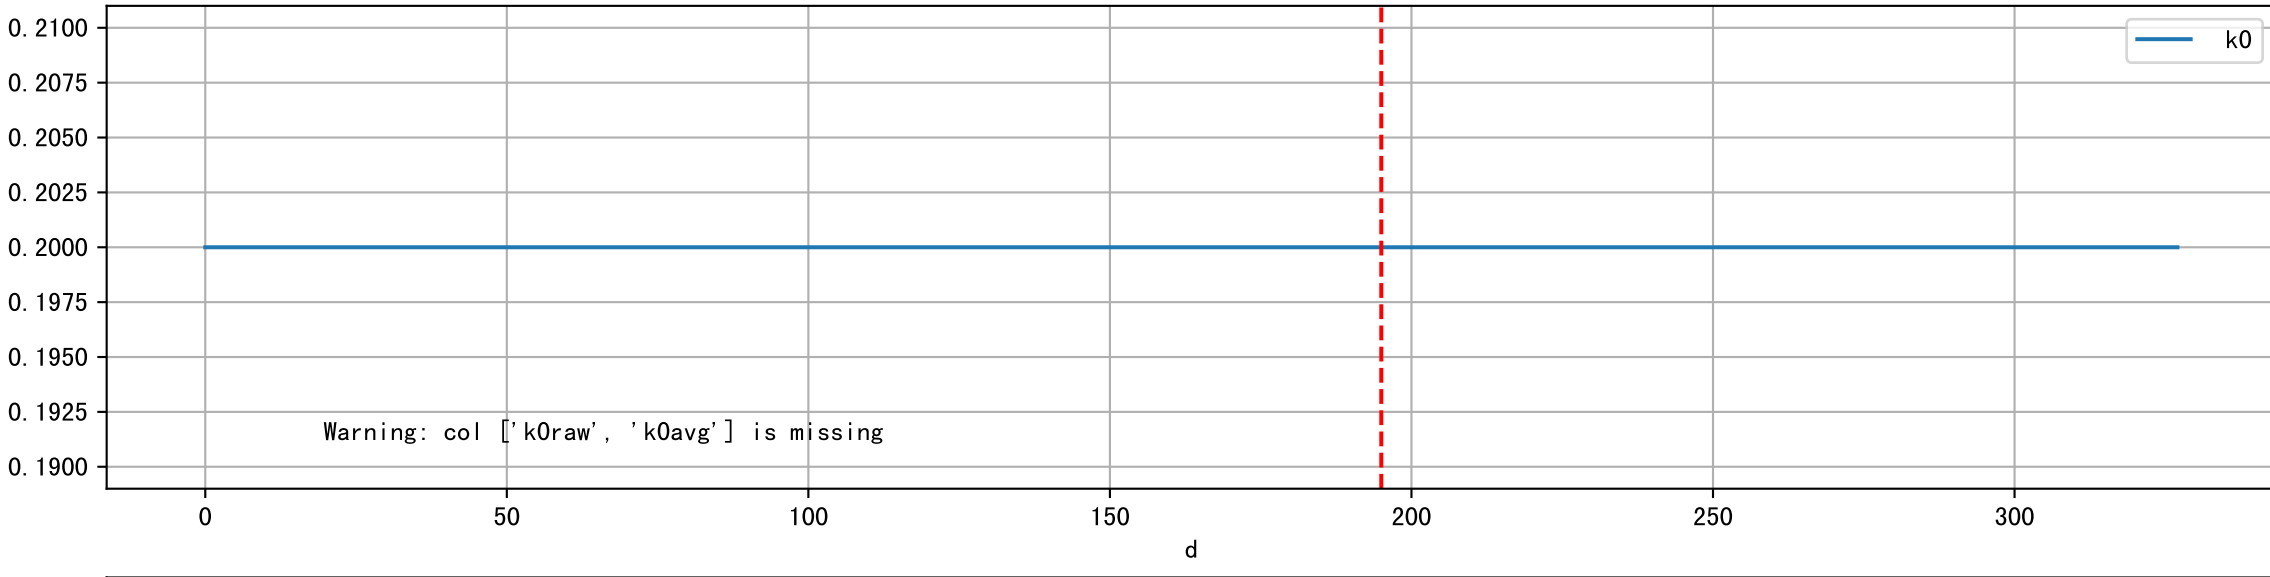

taocraw:-o', 'taocavg', 'taoc'], ['k0raw:-o', 'k0avg', 'k0'], ['k1raw:-o', 'k1avg', 'k1'], ['k2raw:-o', 'k2avg', 'k2'], ['Tblraw:-o', 'Tblavg',

P2-13 D:195 2026-03-19