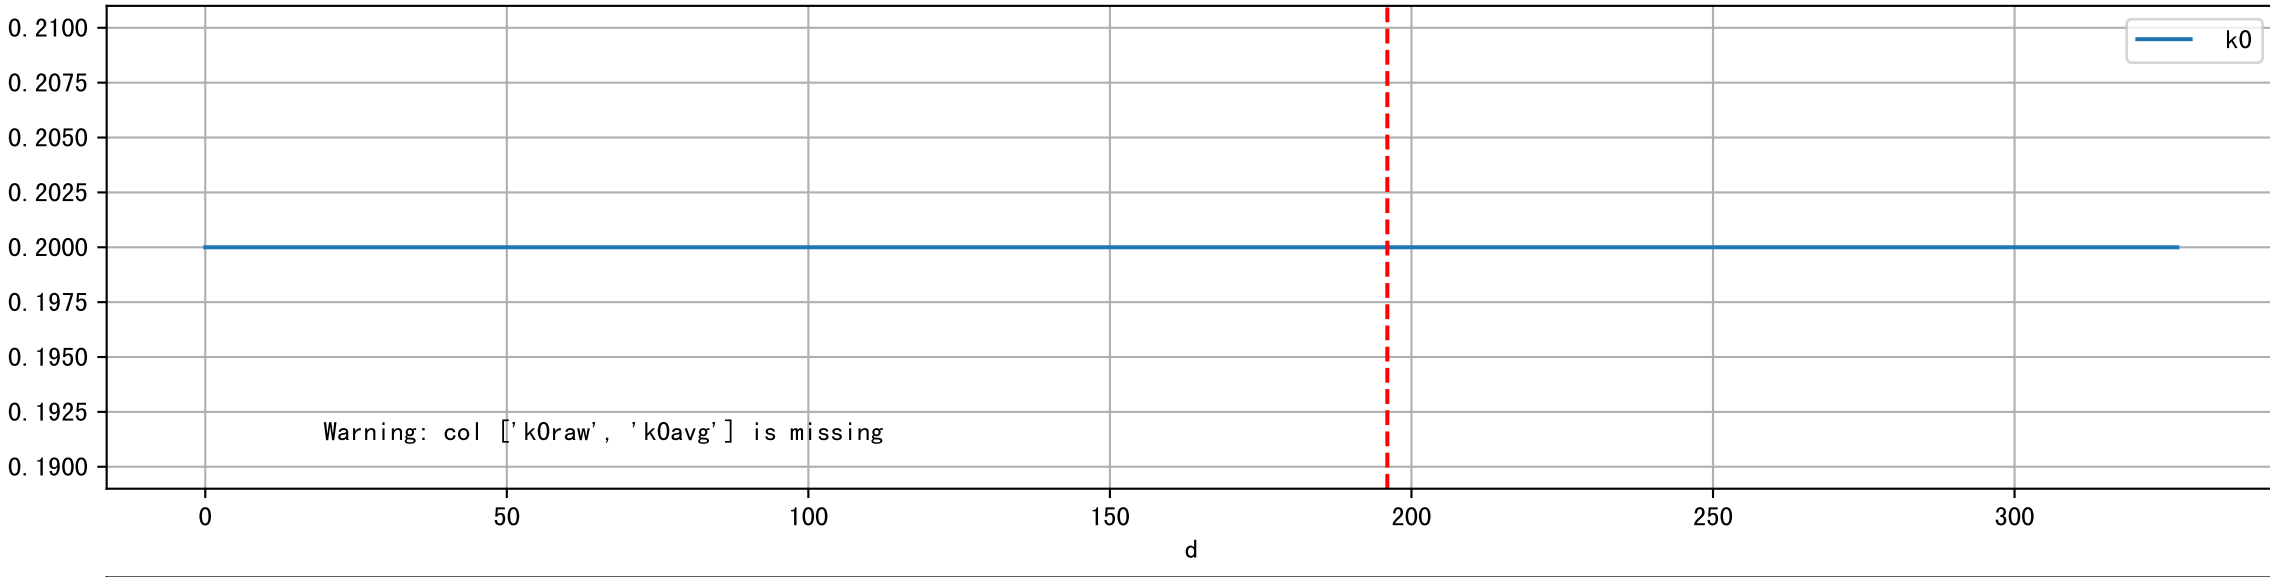

taocraw:-o', 'taocavg', 'taoc'], ['k0raw:-o', 'k0avg', 'k0'], ['k1raw:-o', 'k1avg', 'k1'], ['k2raw:-o', 'k2avg', 'k2'], ['Tblraw:-o', 'Tblavg',

P2-13 D:196 2026-03-20