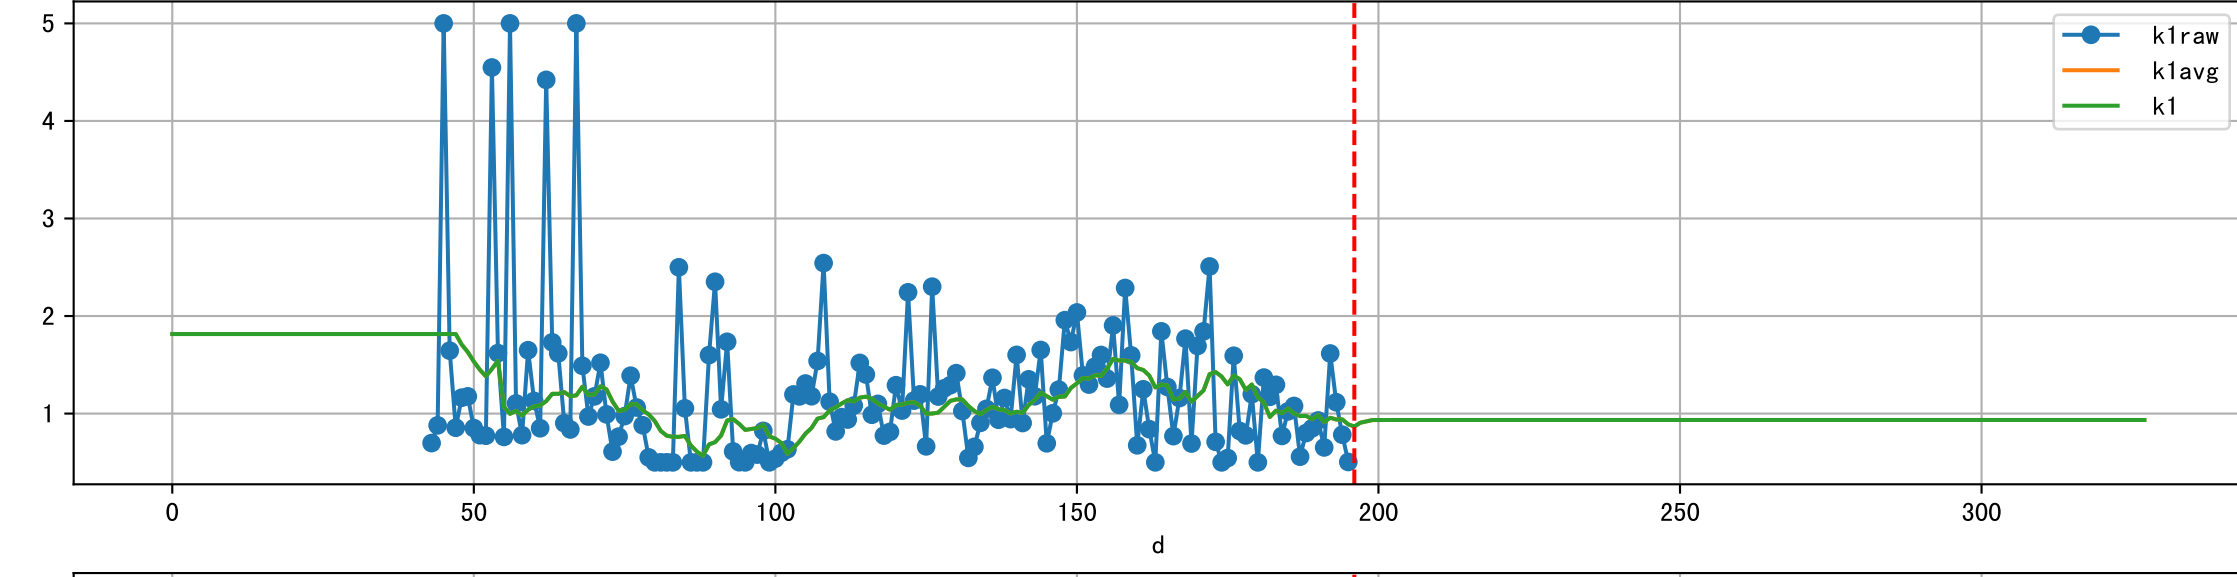

taocraw:-o', 'taocavg', 'taoc'], ['k0raw:-o', 'k0avg', 'k0'], ['k1raw:-o', 'k1avg', 'k1'], ['k2raw:-o', 'k2avg', 'k2'], ['Tblraw:-o', 'Tblavg',

P2-13 D:196 2026-03-20