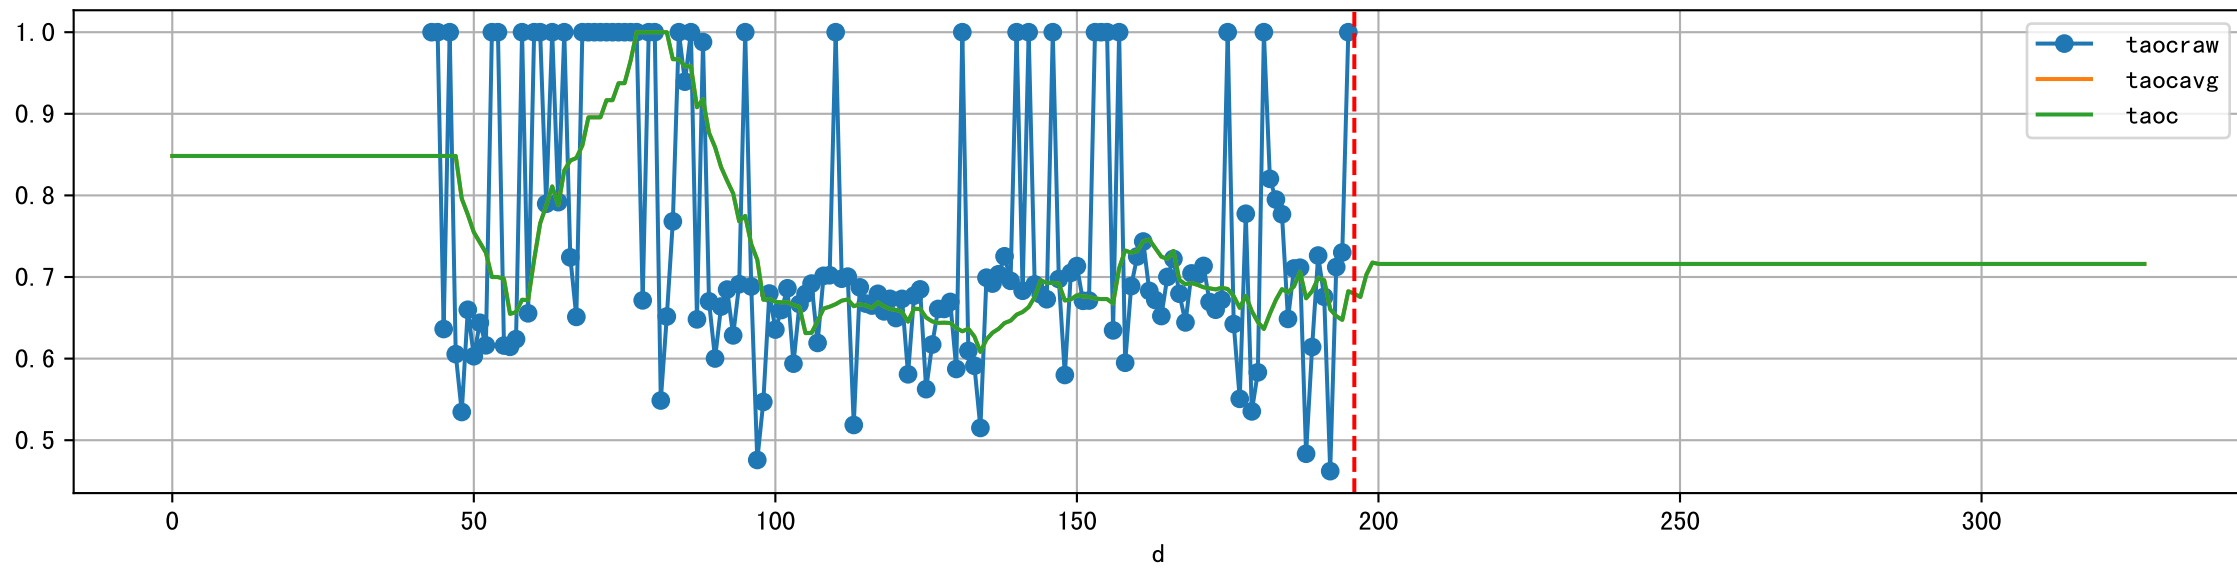

taocraw:-o', 'taocavg', 'taoc'], ['k0raw:-o', 'k0avg', 'k0'], ['k1raw:-o', 'k1avg', 'k1'], ['k2raw:-o', 'k2avg', 'k2'], ['Tblraw:-o', 'Tblavg',

P2-13 D:196 2026-03-20