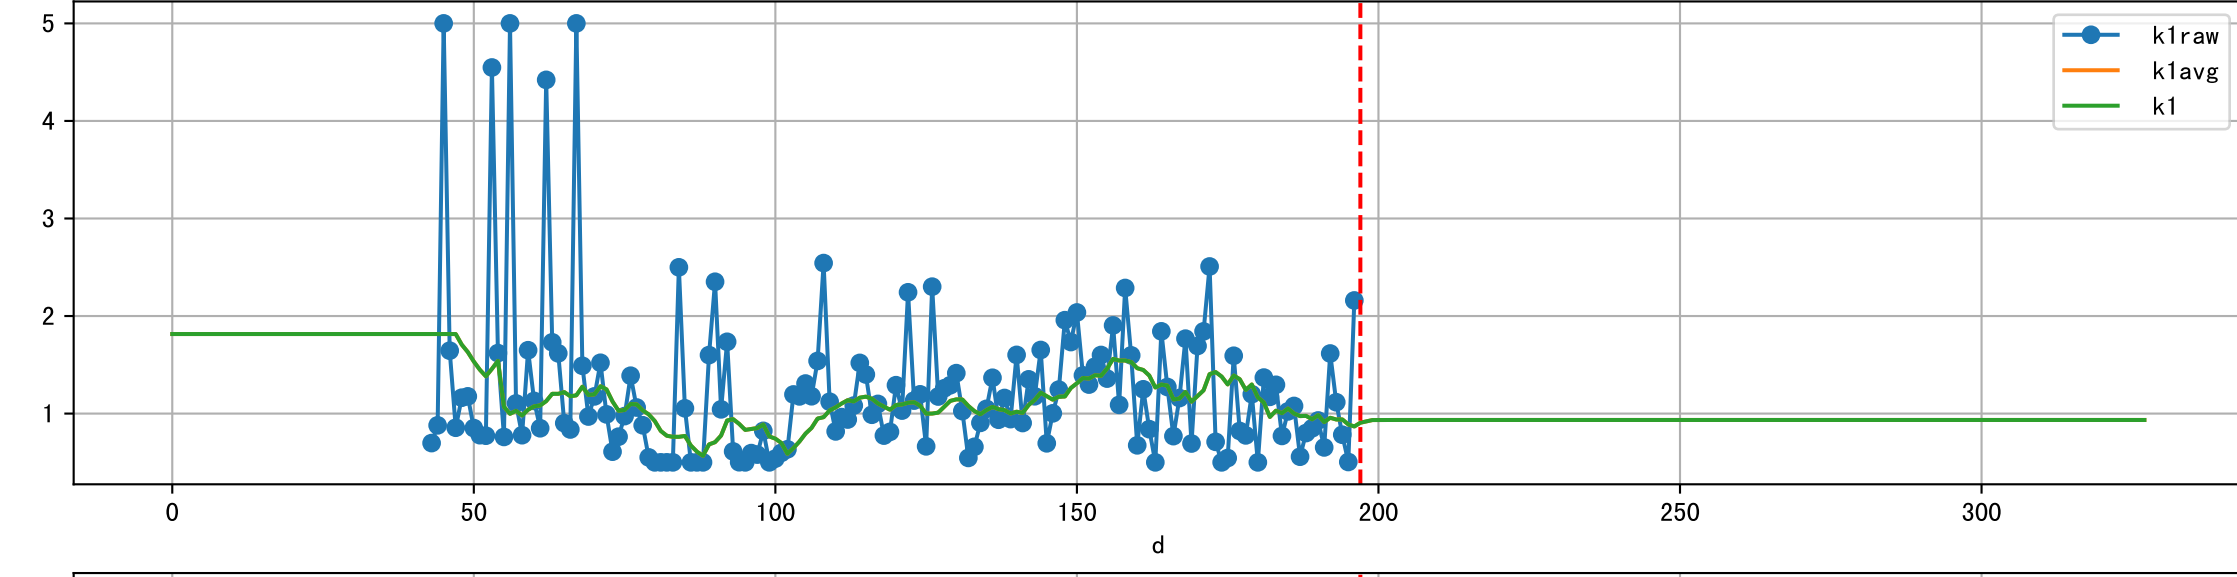

taocraw:-o', 'taocavg', 'taoc'], ['k0raw:-o', 'k0avg', 'k0'], ['k1raw:-o', 'k1avg', 'k1'], ['k2raw:-o', 'k2avg', 'k2'], ['Tblraw:-o', 'Tblavg',

P2-13 D:197 2026-03-21