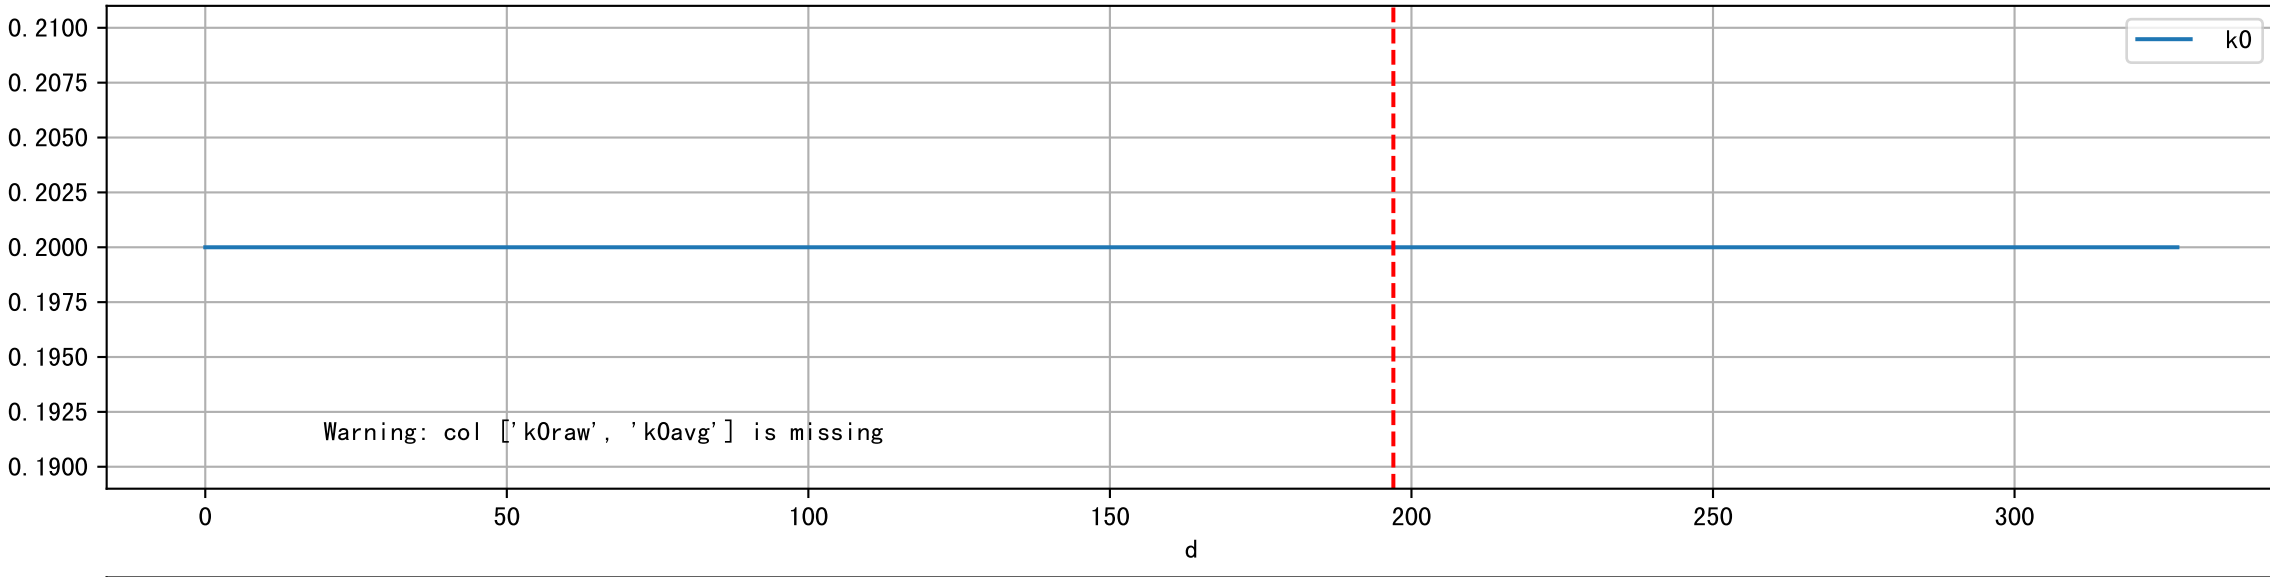

taocraw:-o', 'taocavg', 'taoc'], ['k0raw:-o', 'k0avg', 'k0'], ['k1raw:-o', 'k1avg', 'k1'], ['k2raw:-o', 'k2avg', 'k2'], ['Tblraw:-o', 'Tblavg',

P2-13 D:197 2026-03-21