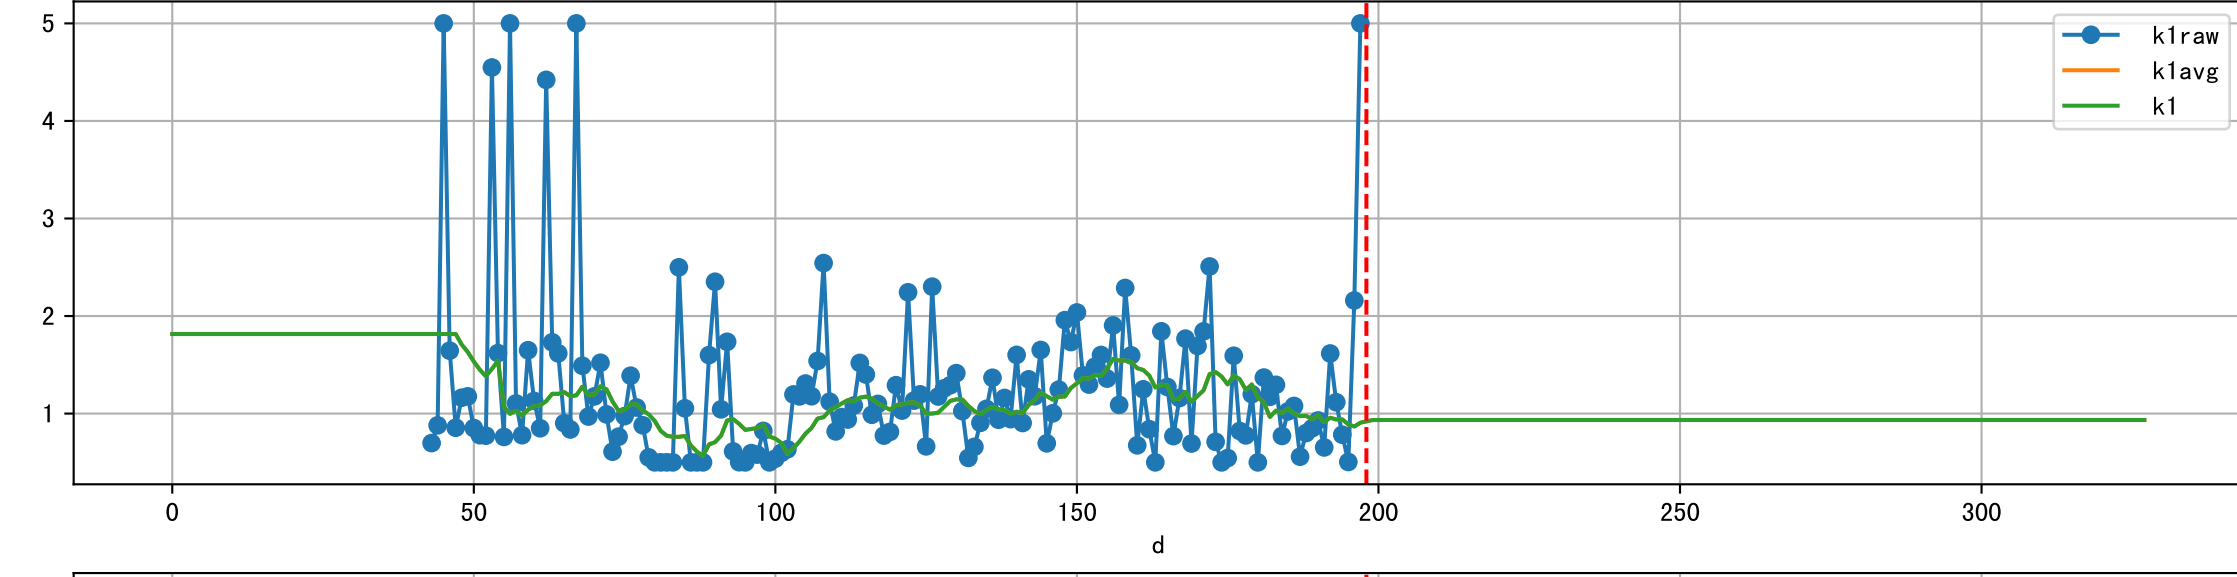

taocraw:-o', 'taocavg', 'taoc'], ['k0raw:-o', 'k0avg', 'k0'], ['k1raw:-o', 'k1avg', 'k1'], ['k2raw:-o', 'k2avg', 'k2'], ['Tblraw:-o', 'Tblavg',

P2-13 D:198 2026-03-22