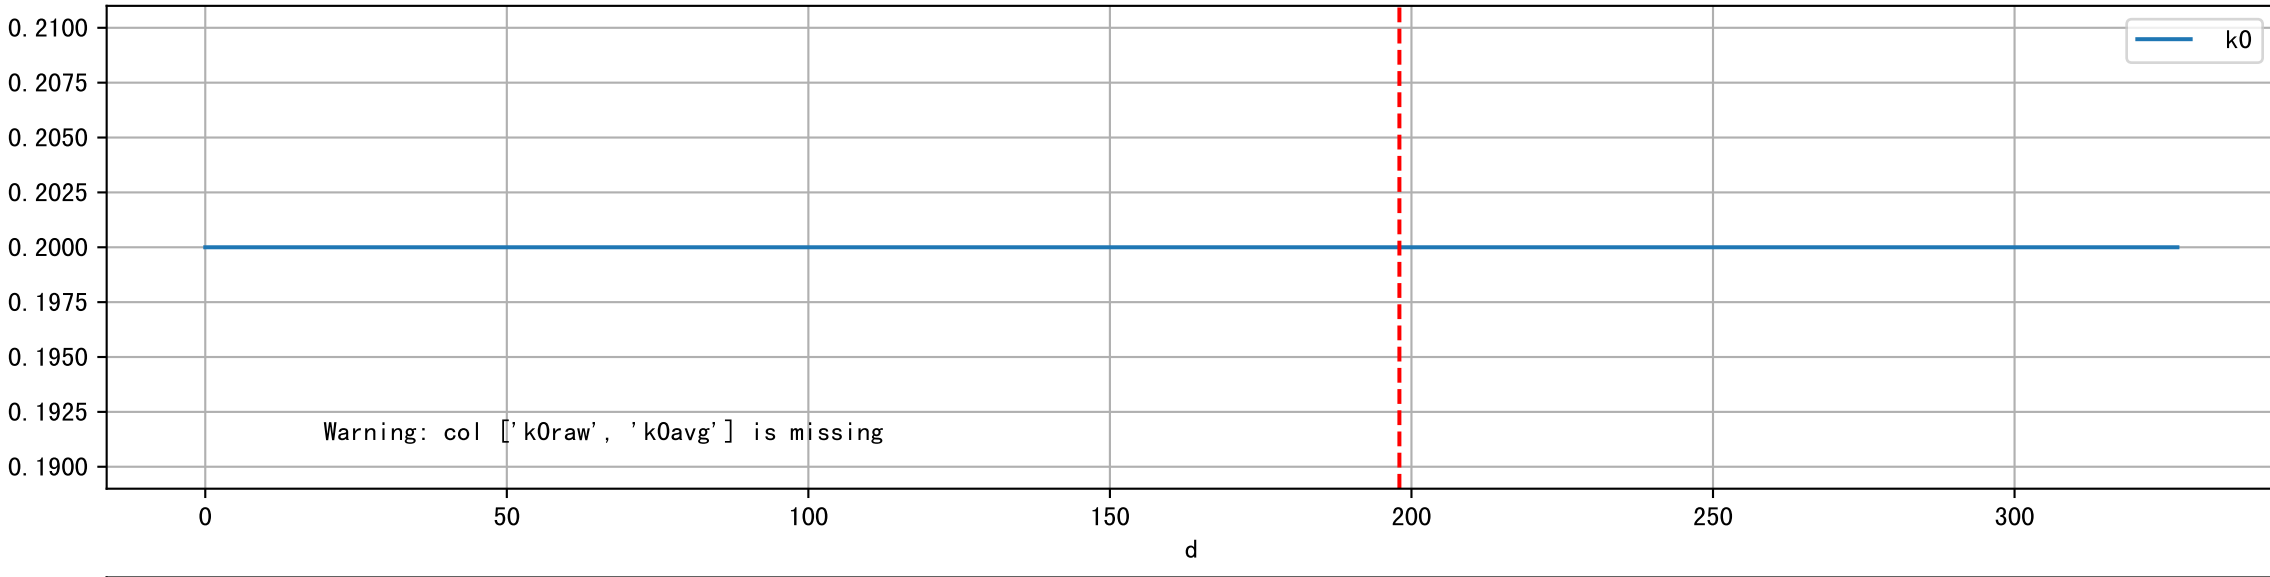

taocraw:-o', 'taocavg', 'taoc'], ['k0raw:-o', 'k0avg', 'k0'], ['k1raw:-o', 'k1avg', 'k1'], ['k2raw:-o', 'k2avg', 'k2'], ['Tblraw:-o', 'Tblavg',

P2-13 D:198 2026-03-22