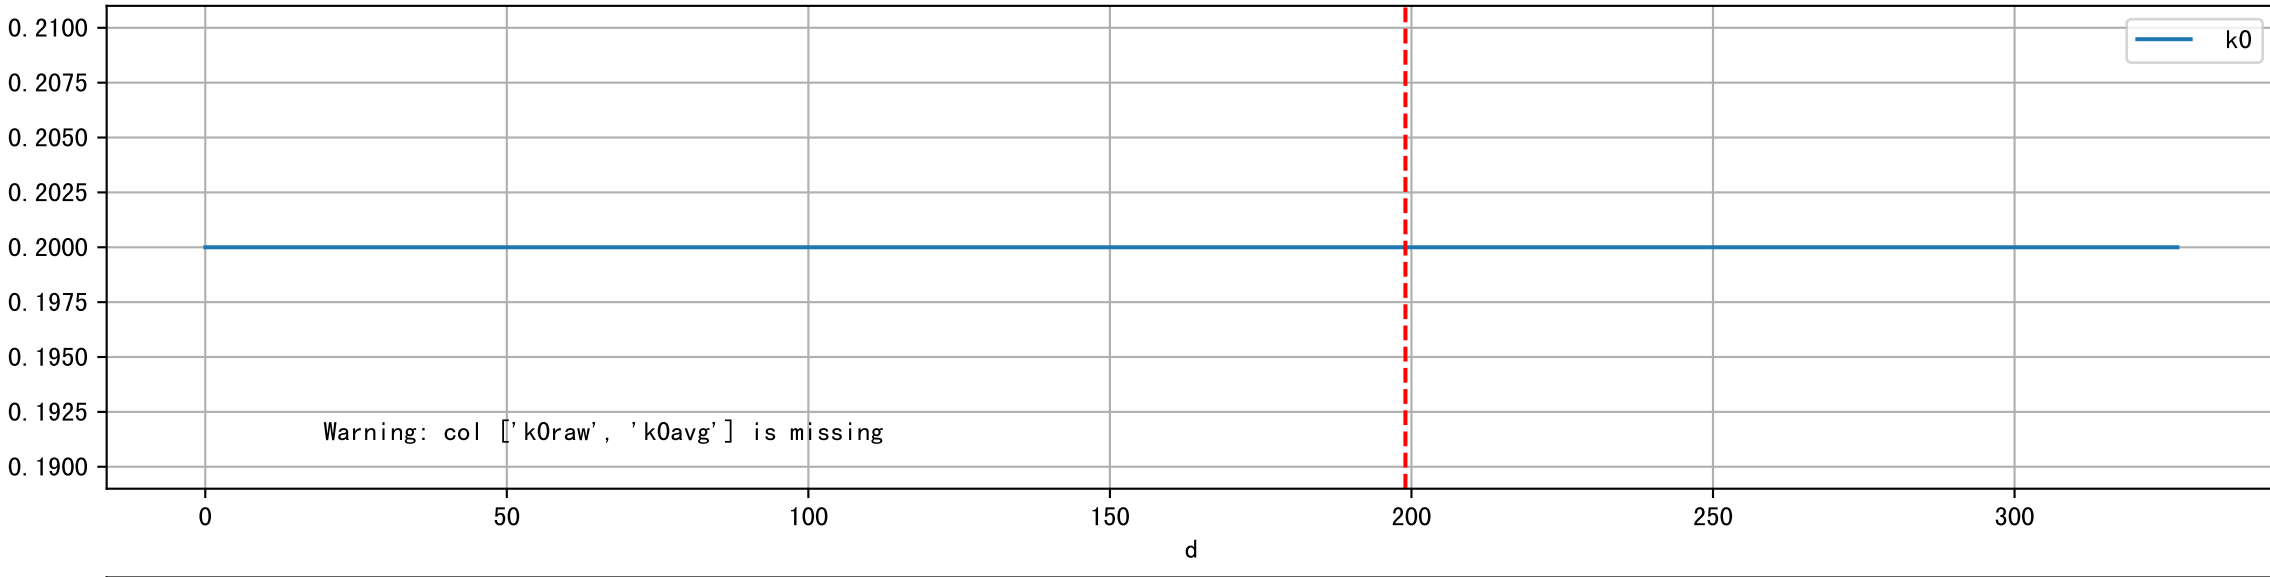

taocraw:-o', 'taocavg', 'taoc'], ['k0raw:-o', 'k0avg', 'k0'], ['k1raw:-o', 'k1avg', 'k1'], ['k2raw:-o', 'k2avg', 'k2'], ['Tblraw:-o', 'Tblavg',

P2-13 D:199 2026-03-23