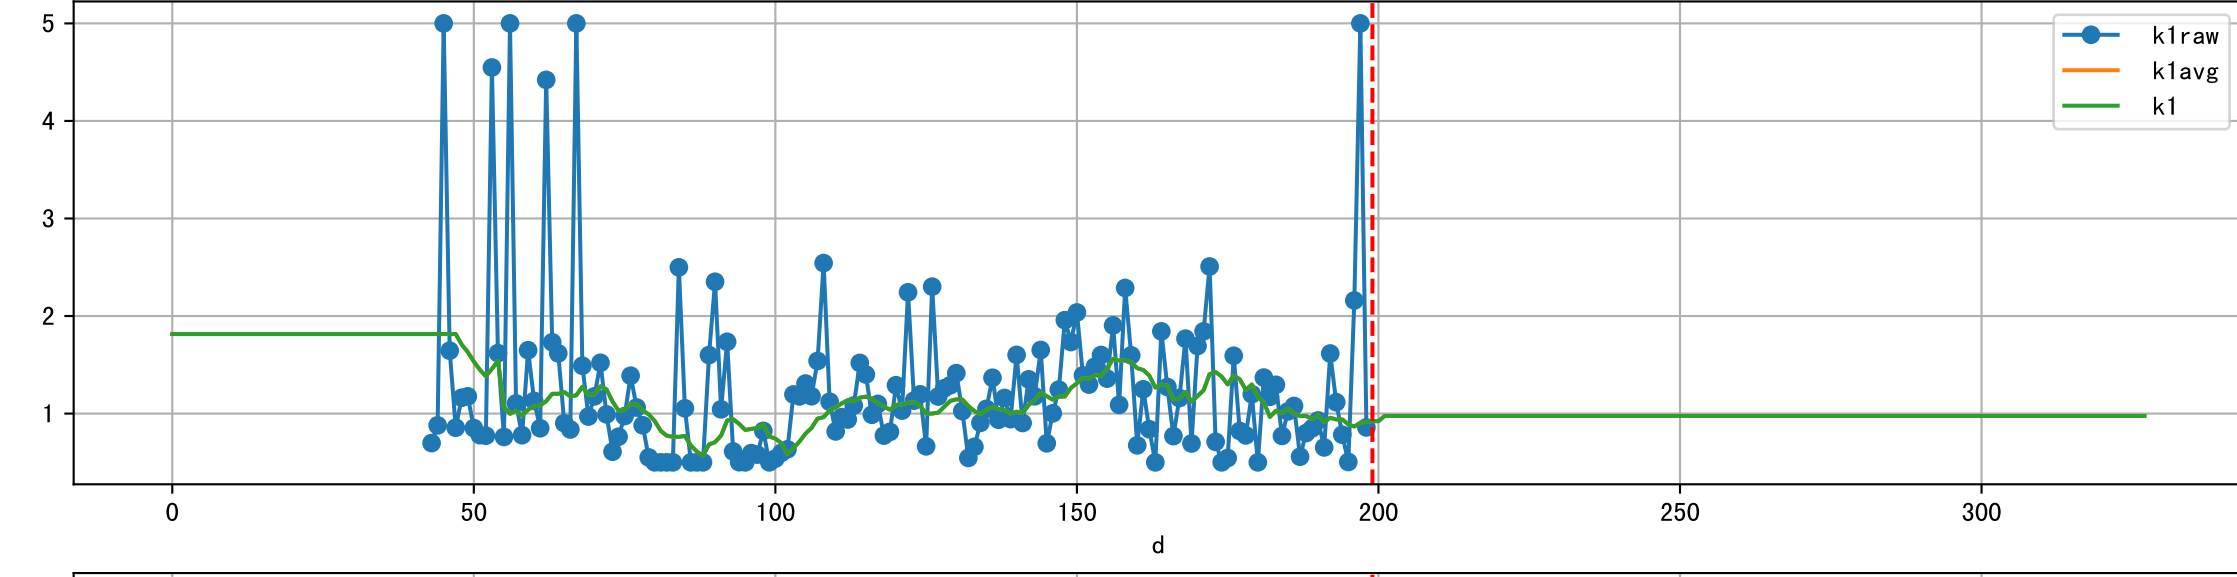

taocraw:-o', 'taocavg', 'taoc'], ['k0raw:-o', 'k0avg', 'k0'], ['k1raw:-o', 'k1avg', 'k1'], ['k2raw:-o', 'k2avg', 'k2'], ['Tblraw:-o', 'Tblavg',

P2-13 D:199 2026-03-23