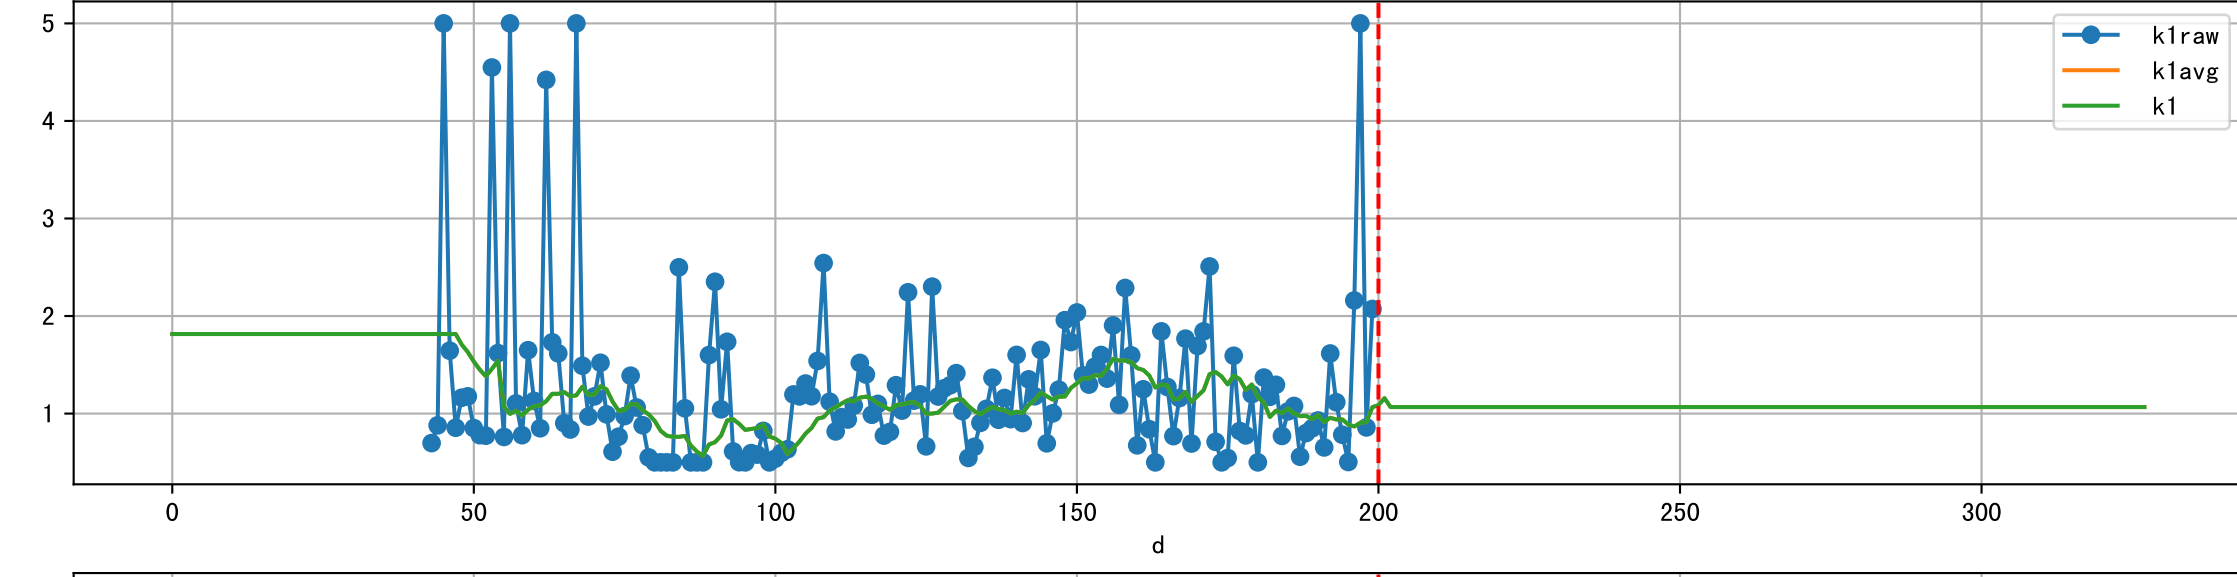

taocraw:-o', 'taocavg', 'taoc'], ['k0raw:-o', 'k0avg', 'k0'], ['k1raw:-o', 'k1avg', 'k1'], ['k2raw:-o', 'k2avg', 'k2'], ['Tblraw:-o', 'Tblavg',

P2-13 D:200 2026-03-24