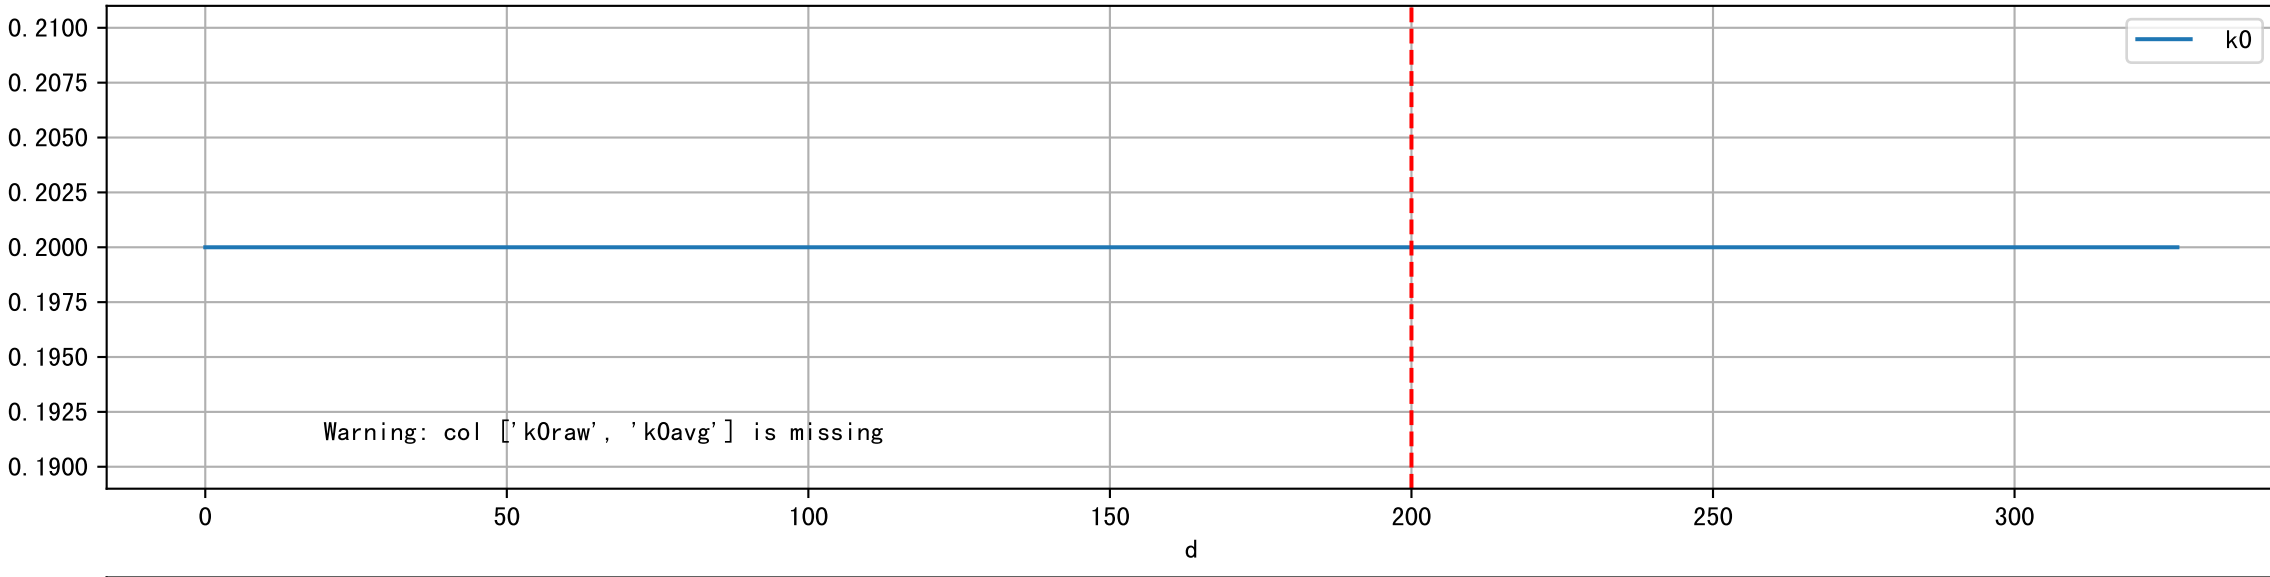

taocraw:-o', 'taocavg', 'taoc'], ['k0raw:-o', 'k0avg', 'k0'], ['k1raw:-o', 'k1avg', 'k1'], ['k2raw:-o', 'k2avg', 'k2'], ['Tblraw:-o', 'Tblavg',

P2-13 D:200 2026-03-24