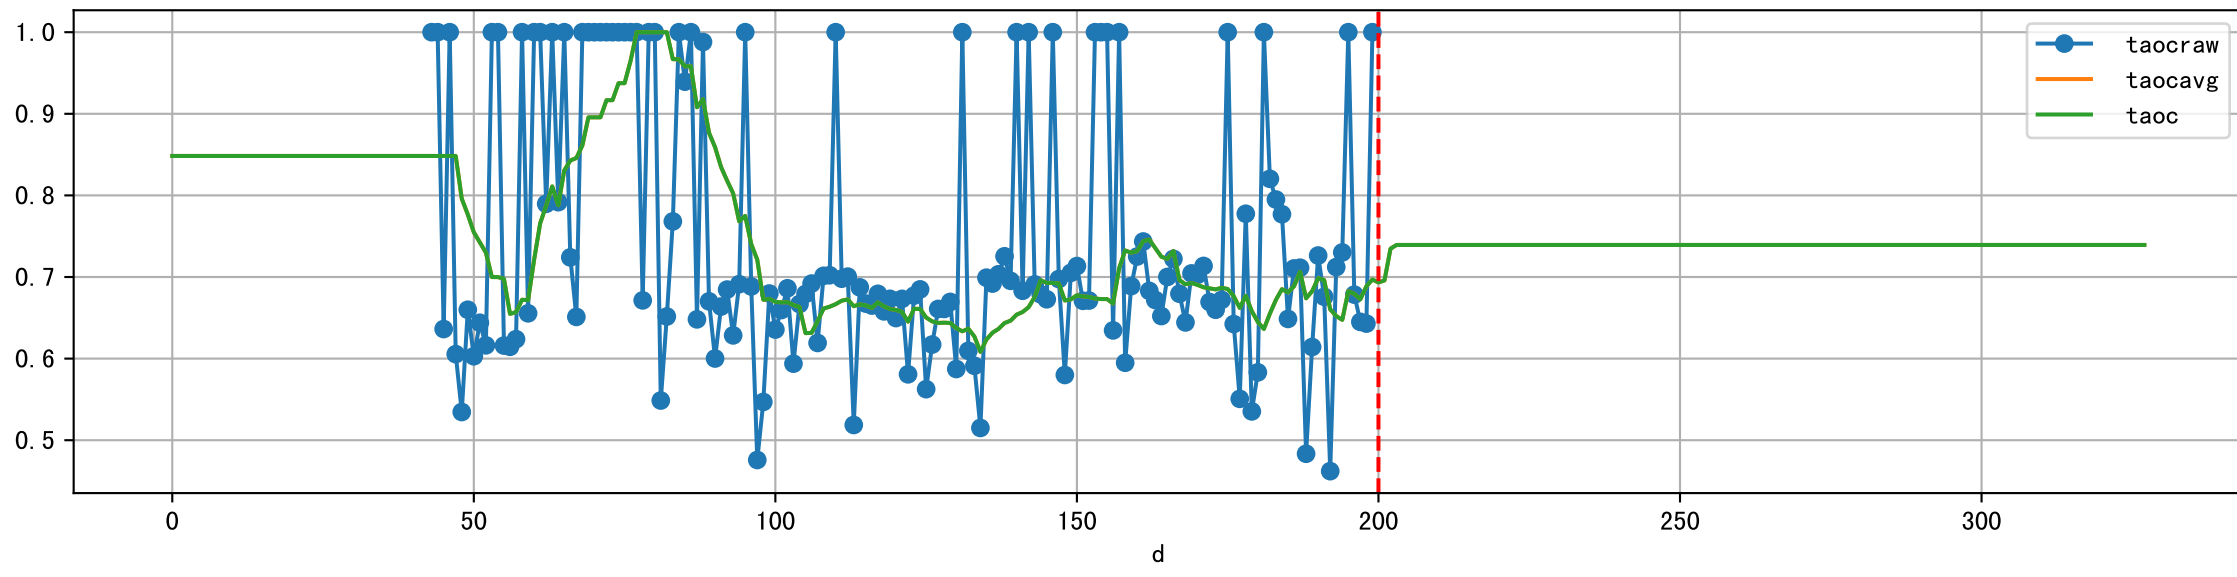

taocraw:-o', 'taocavg', 'taoc'], ['k0raw:-o', 'k0avg', 'k0'], ['k1raw:-o', 'k1avg', 'k1'], ['k2raw:-o', 'k2avg', 'k2'], ['Tblraw:-o', 'Tblavg',

P2-13 D:200 2026-03-24