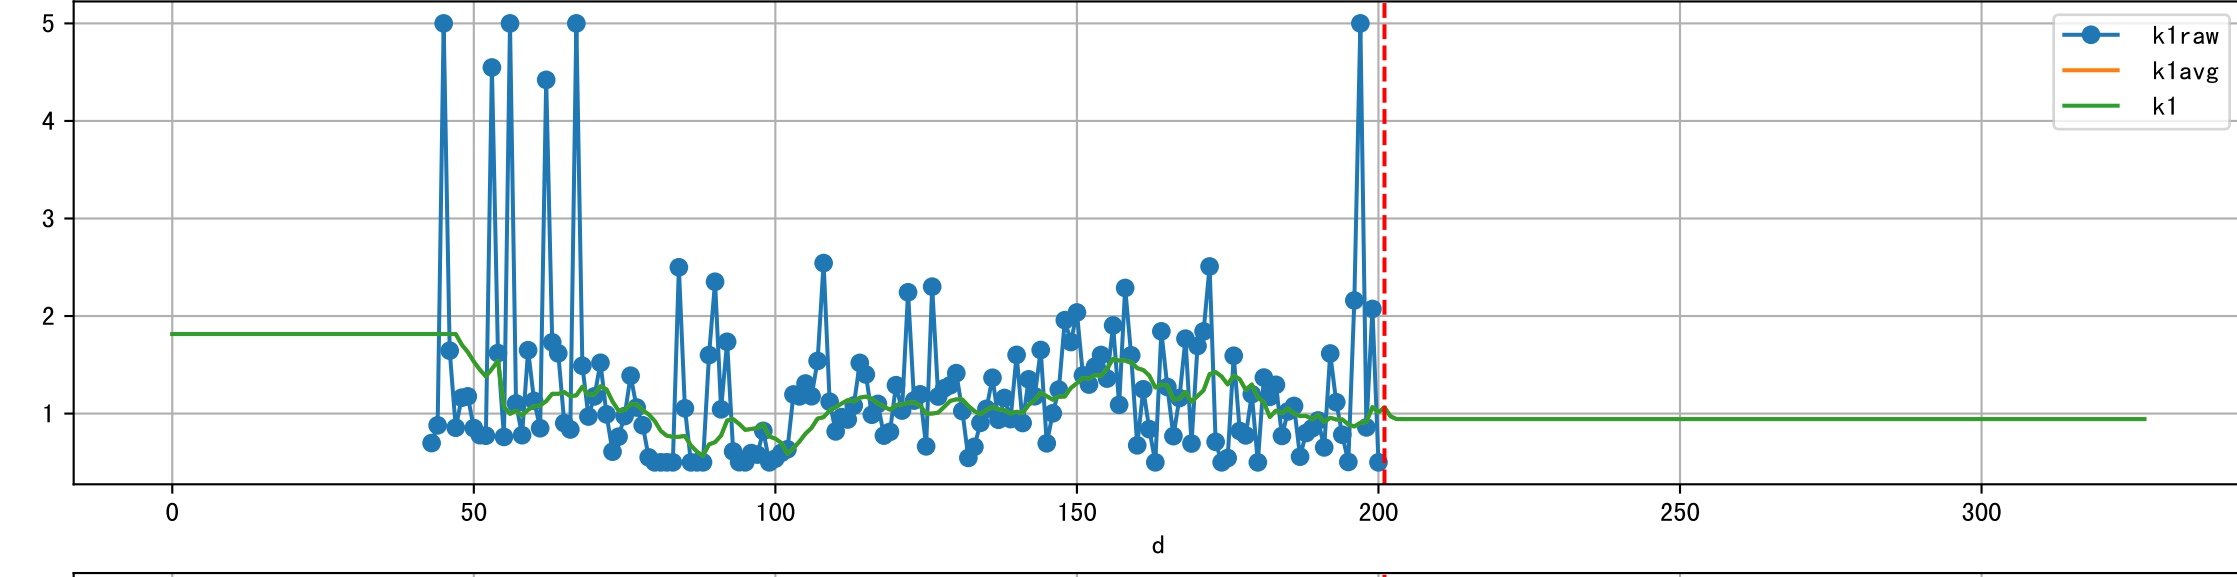

taocraw:-o', 'taocavg', 'taoc'], ['k0raw:-o', 'k0avg', 'k0'], ['k1raw:-o', 'k1avg', 'k1'], ['k2raw:-o', 'k2avg', 'k2'], ['Tblraw:-o', 'Tblavg',

P2-13 D:201 2026-03-25