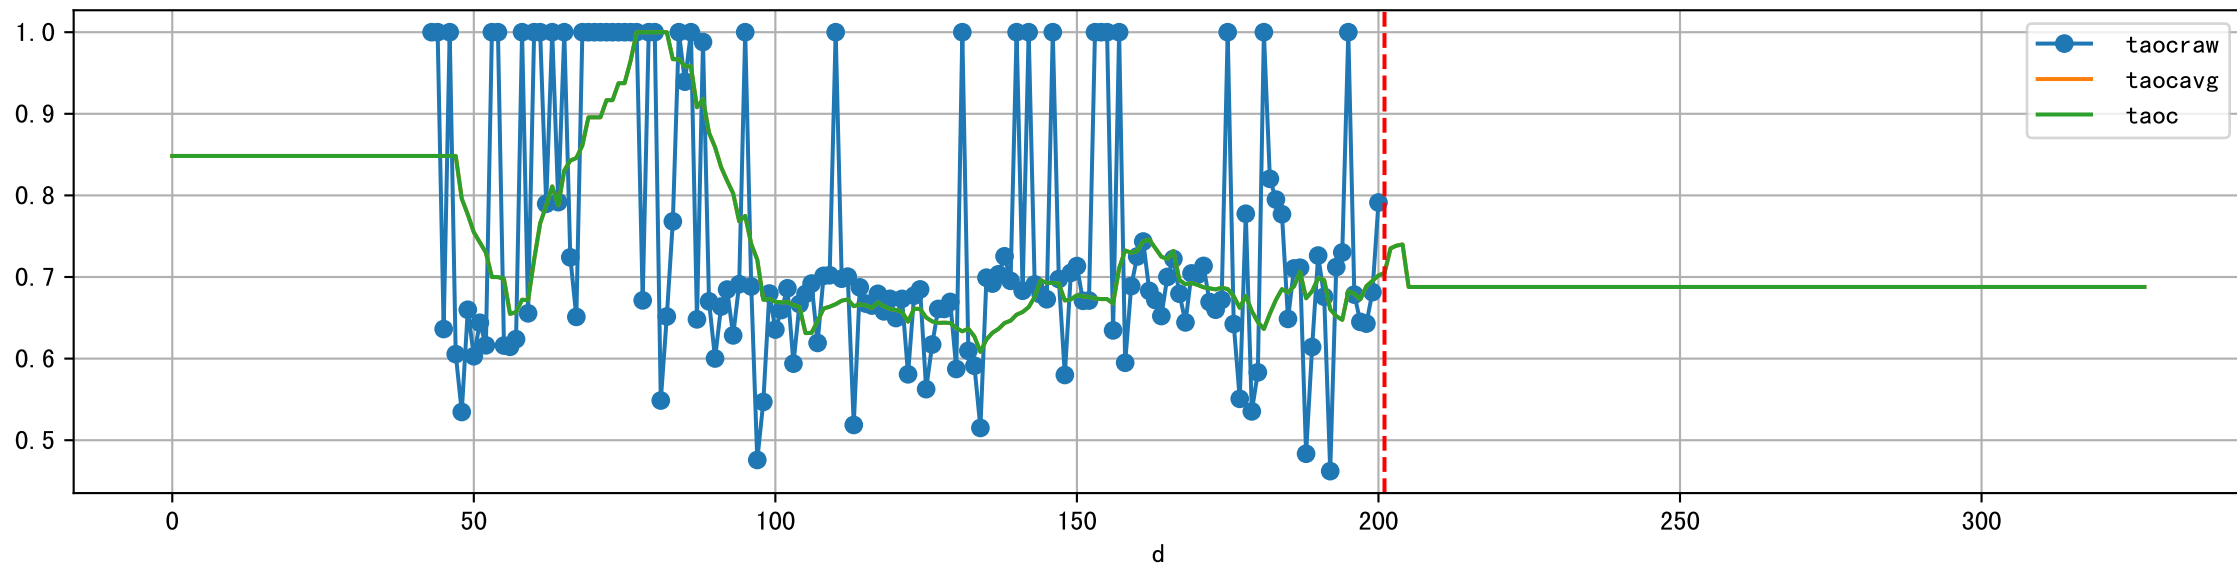

taocraw:-o', 'taocavg', 'taoc'], ['k0raw:-o', 'k0avg', 'k0'], ['k1raw:-o', 'k1avg', 'k1'], ['k2raw:-o', 'k2avg', 'k2'], ['Tblraw:-o', 'Tblavg',

P2-13 D:201 2026-03-25