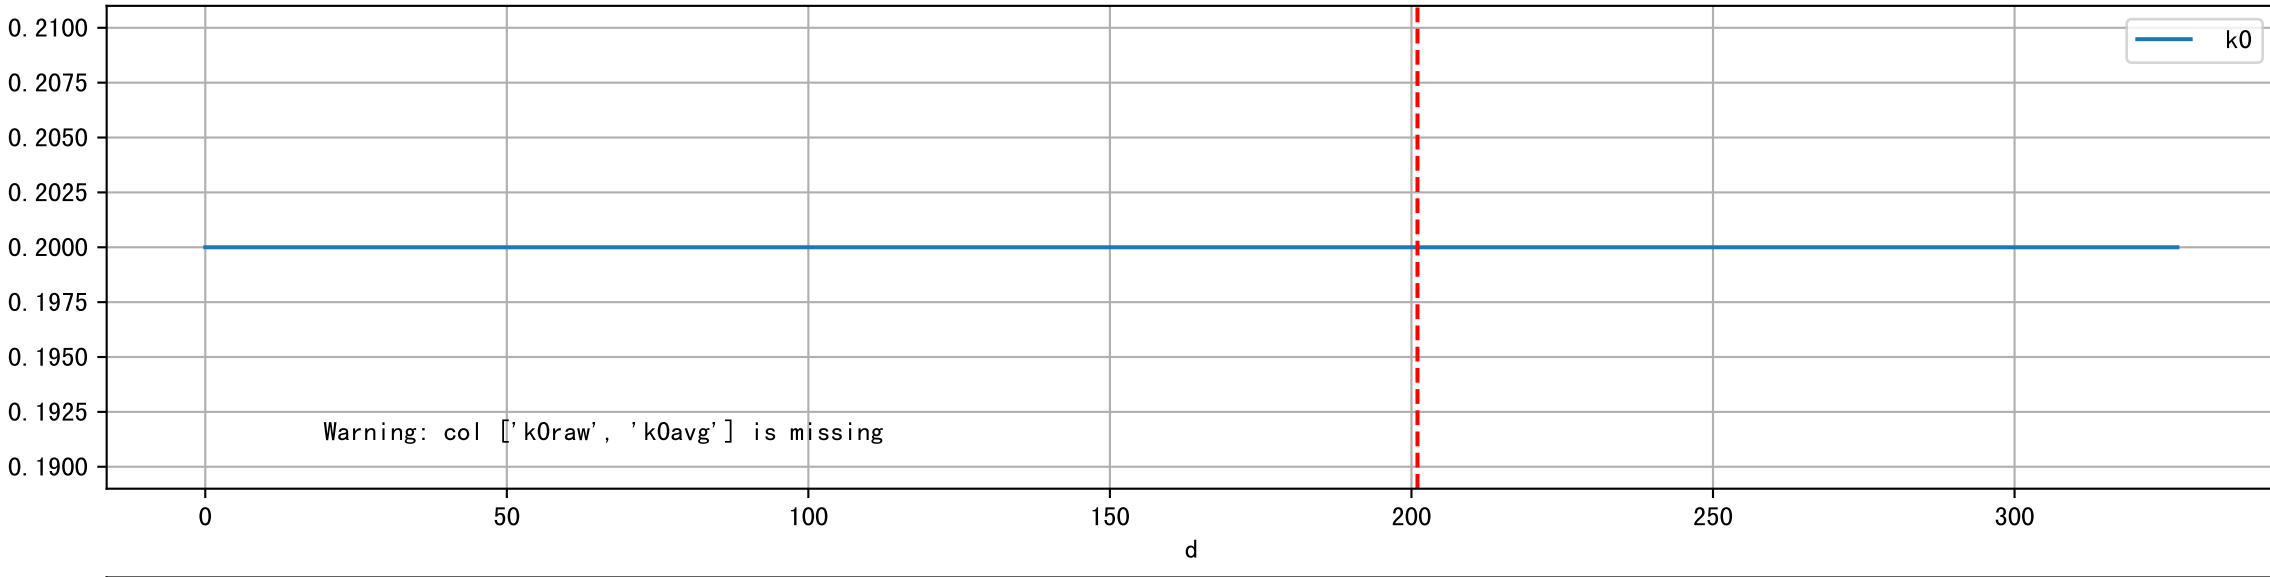

taocraw:-o', 'taocavg', 'taoc'], ['k0raw:-o', 'k0avg', 'k0'], ['k1raw:-o', 'k1avg', 'k1'], ['k2raw:-o', 'k2avg', 'k2'], ['Tblraw:-o', 'Tblavg',

P2-13 D:201 2026-03-25