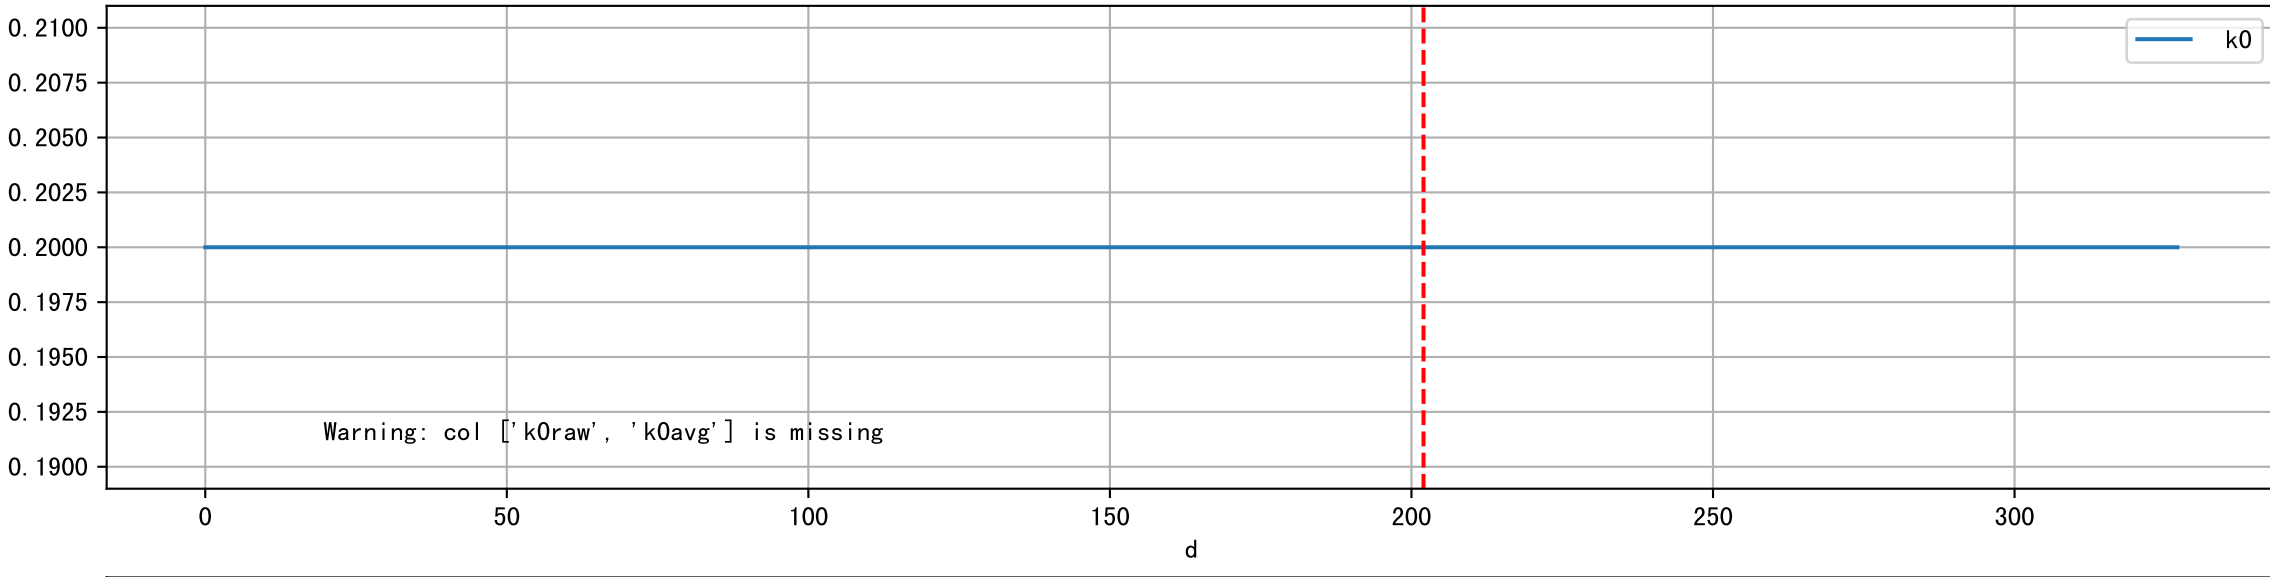

taocraw:-o', 'taocavg', 'taoc'], ['k0raw:-o', 'k0avg', 'k0'], ['k1raw:-o', 'k1avg', 'k1'], ['k2raw:-o', 'k2avg', 'k2'], ['Tblraw:-o', 'Tblavg',

P2-13 D:202 2026-03-26