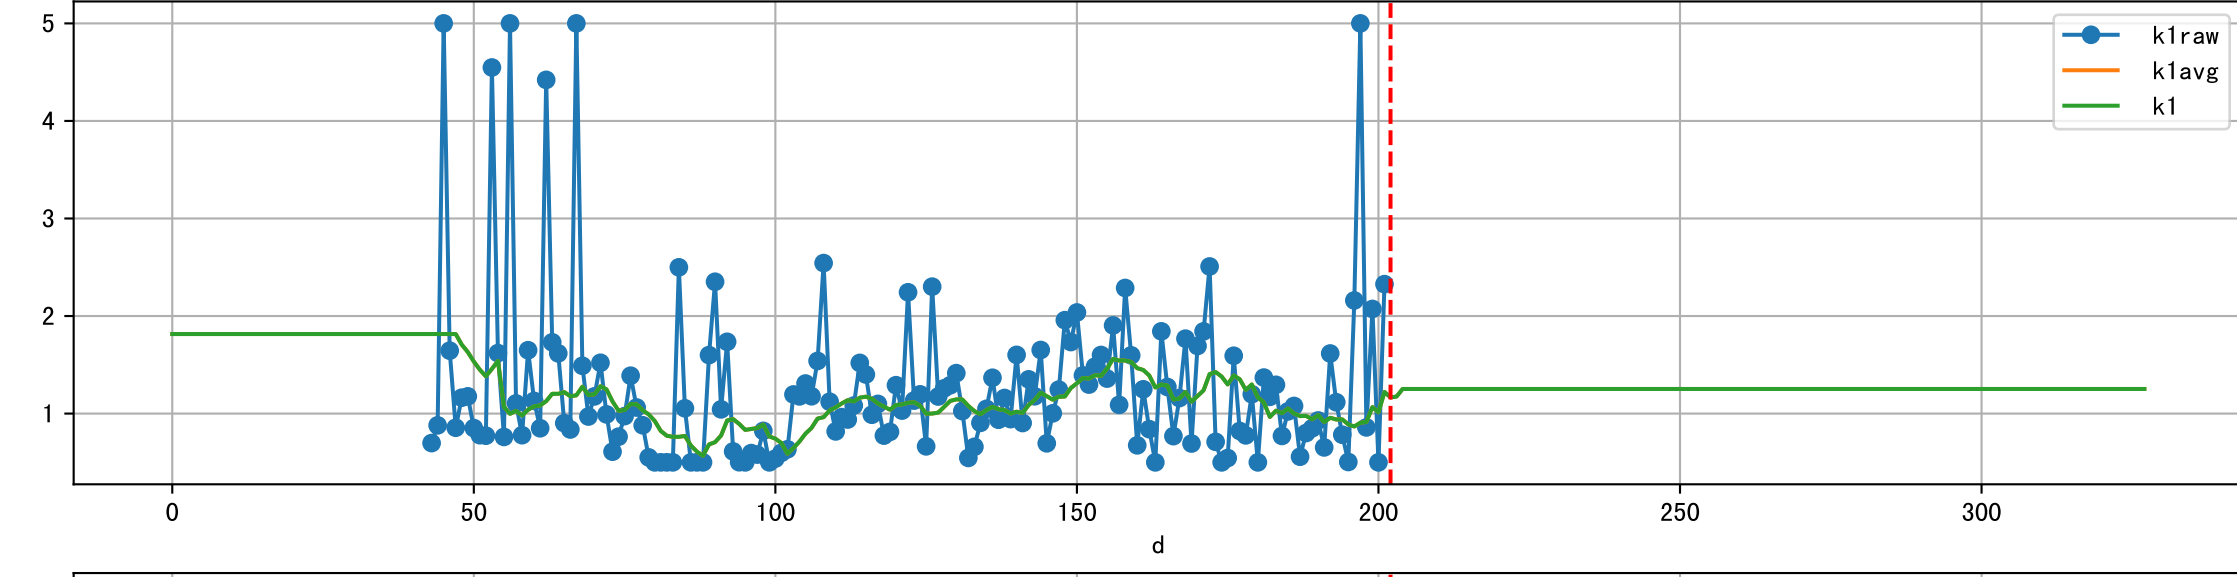

taocraw:-o', 'taocavg', 'taoc'], ['k0raw:-o', 'k0avg', 'k0'], ['k1raw:-o', 'k1avg', 'k1'], ['k2raw:-o', 'k2avg', 'k2'], ['Tblraw:-o', 'Tblavg',

P2-13 D:202 2026-03-26