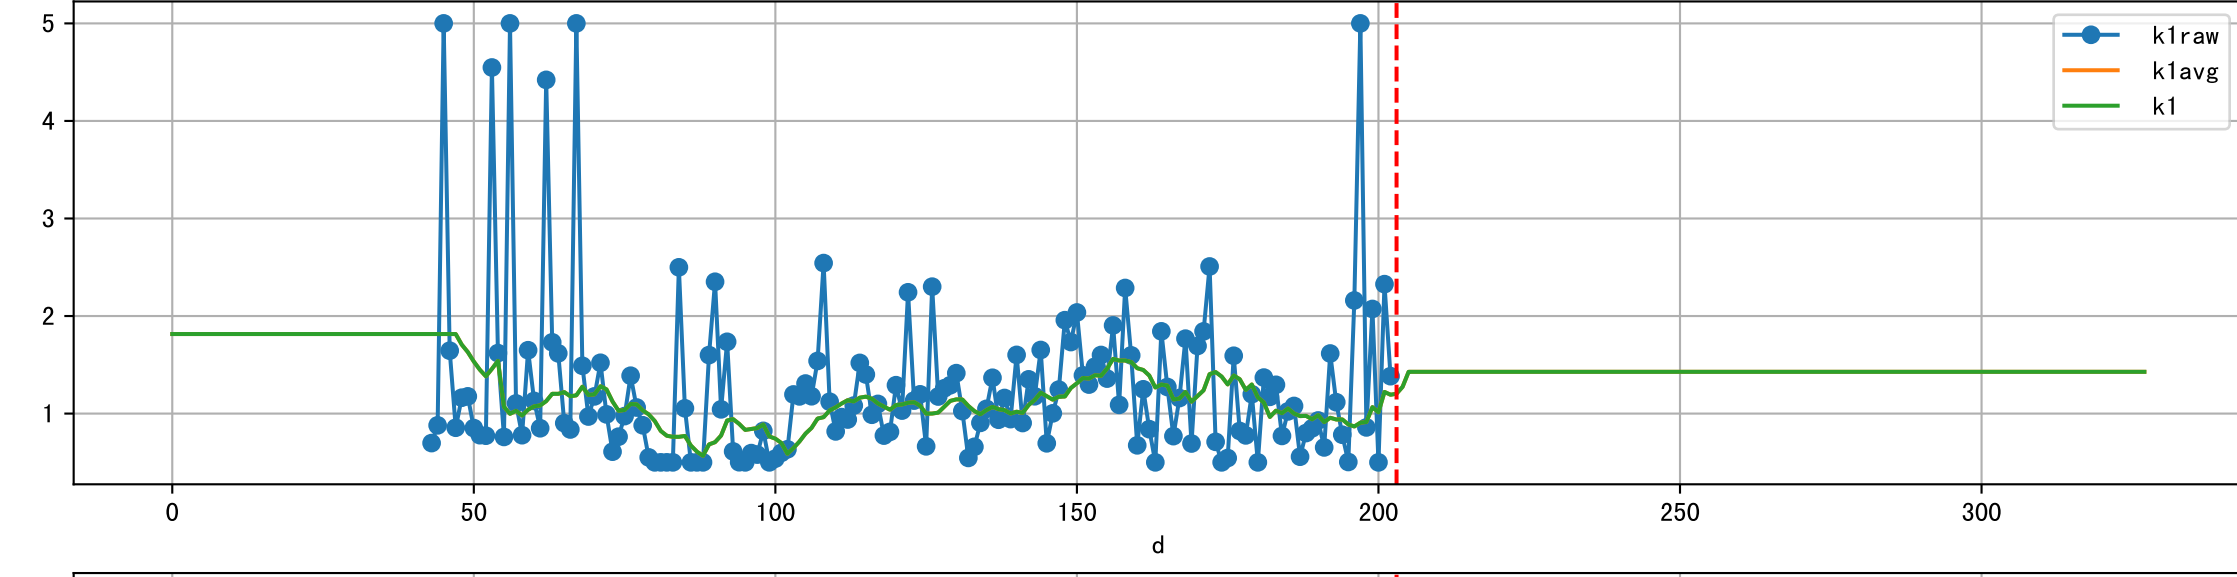

taocraw:-o', 'taocavg', 'taoc'], ['k0raw:-o', 'k0avg', 'k0'], ['k1raw:-o', 'k1avg', 'k1'], ['k2raw:-o', 'k2avg', 'k2'], ['Tblraw:-o', 'Tblavg',

P2-13 D:203 2026-03-27