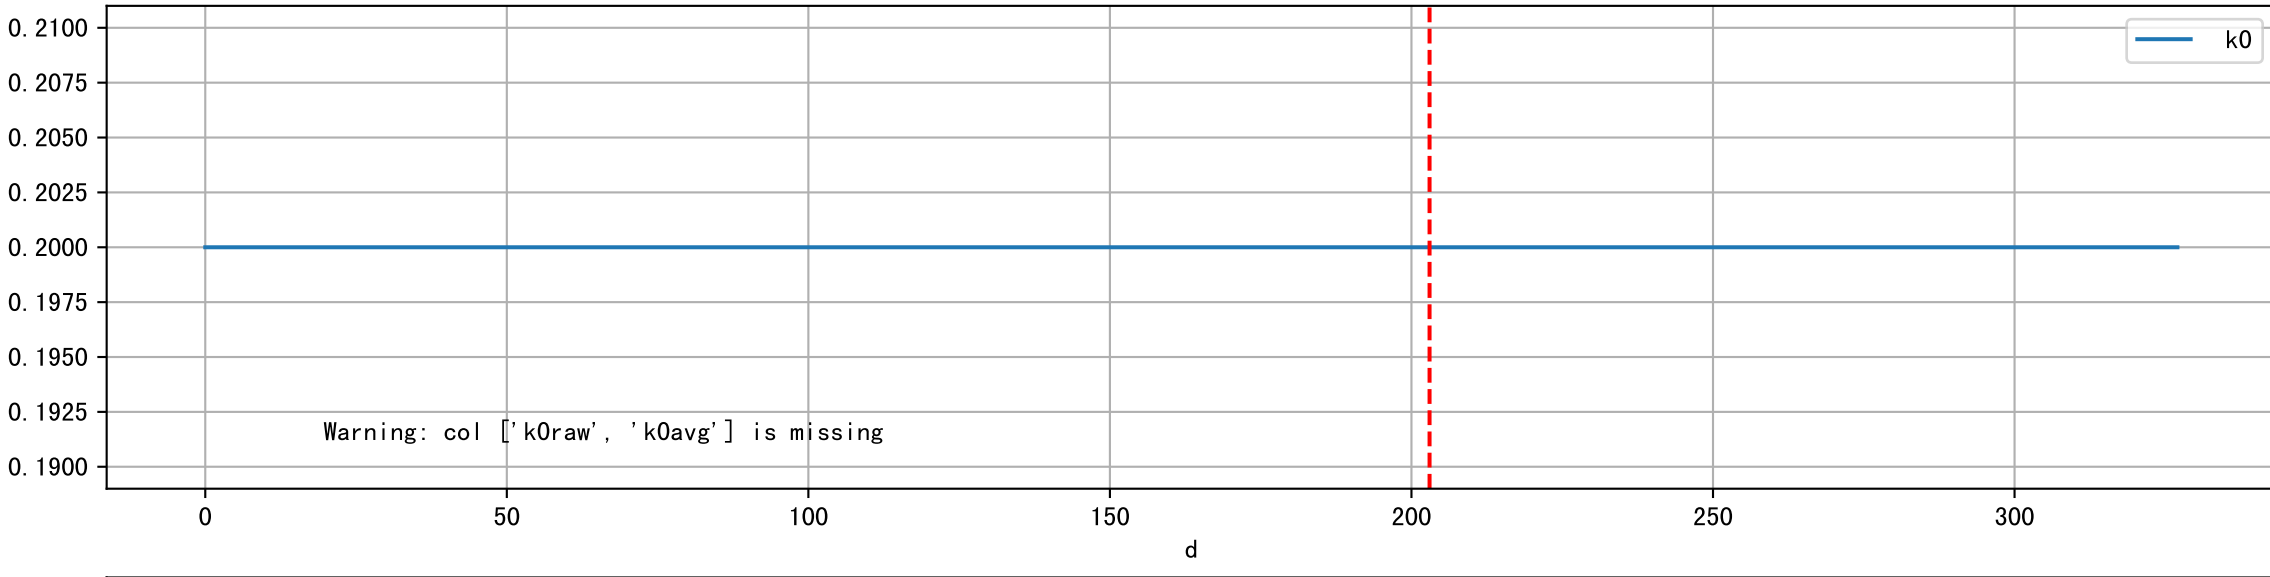

taocraw:-o', 'taocavg', 'taoc'], ['k0raw:-o', 'k0avg', 'k0'], ['k1raw:-o', 'k1avg', 'k1'], ['k2raw:-o', 'k2avg', 'k2'], ['Tblraw:-o', 'Tblavg',

P2-13 D:203 2026-03-27