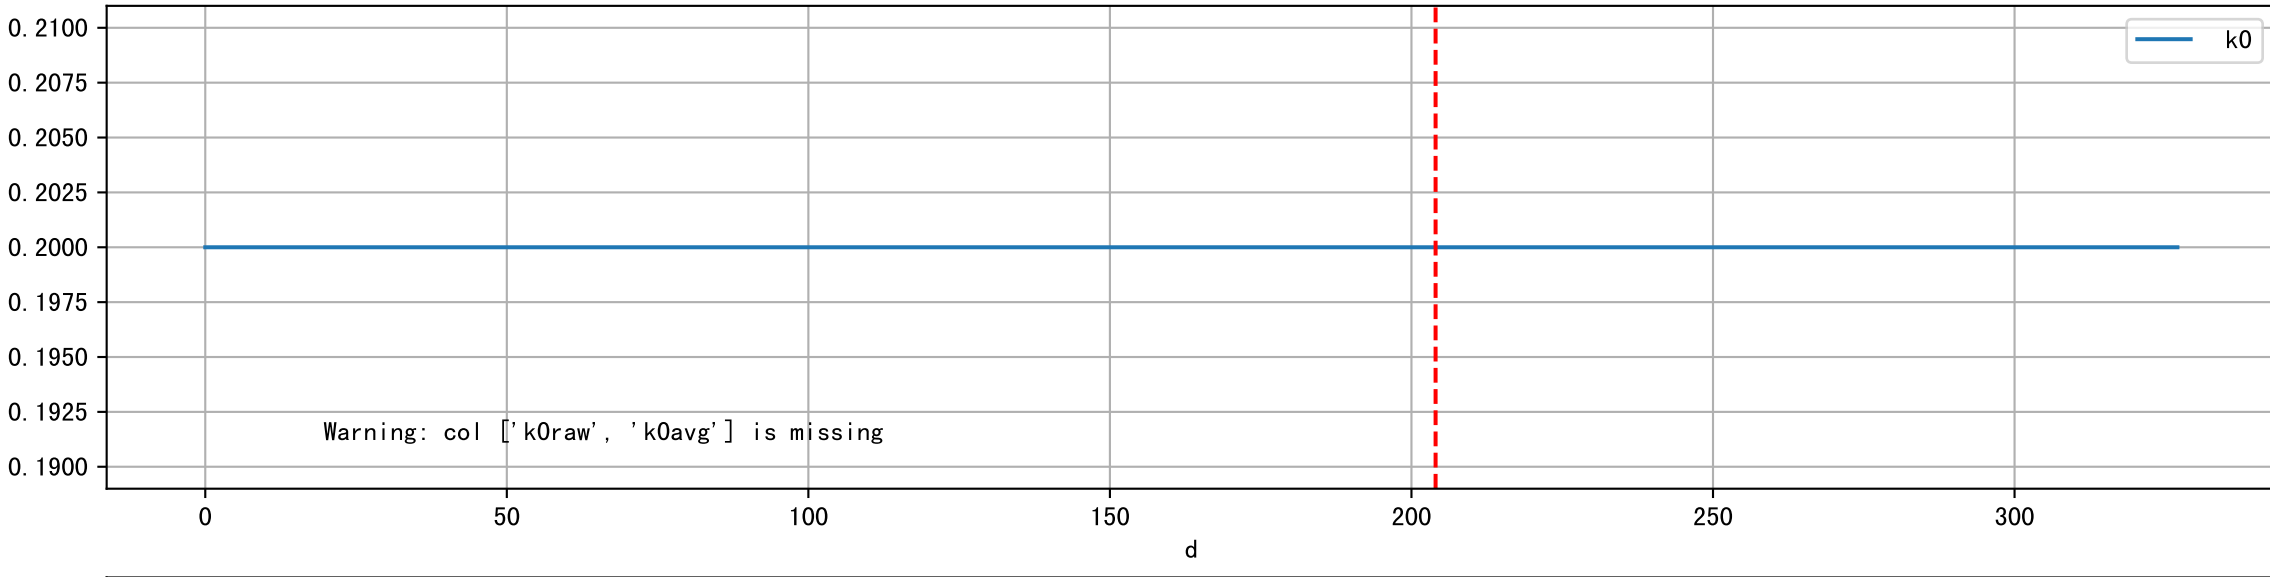

taocraw:-o', 'taocavg', 'taoc'], ['k0raw:-o', 'k0avg', 'k0'], ['k1raw:-o', 'k1avg', 'k1'], ['k2raw:-o', 'k2avg', 'k2'], ['Tblrw:-o', 'Tblavg',

P2-13 D:204 2026-03-28