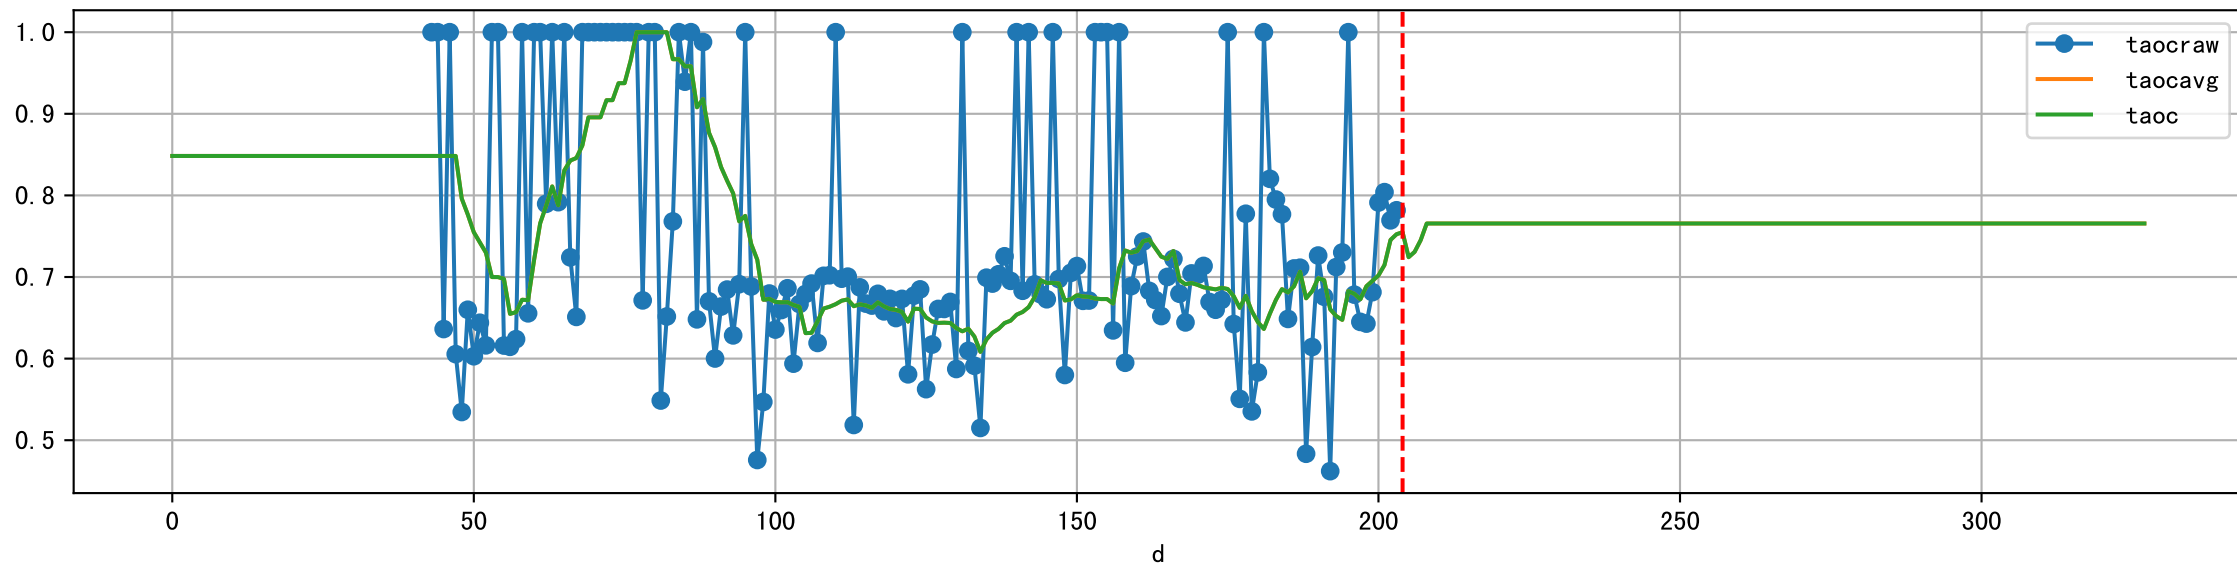

taocraw:-o', 'taocavg', 'taoc'], ['k0raw:-o', 'k0avg', 'k0'], ['k1raw:-o', 'k1avg', 'k1'], ['k2raw:-o', 'k2avg', 'k2'], ['Tblrw:-o', 'Tblavg',

P2-13 D:204 2026-03-28