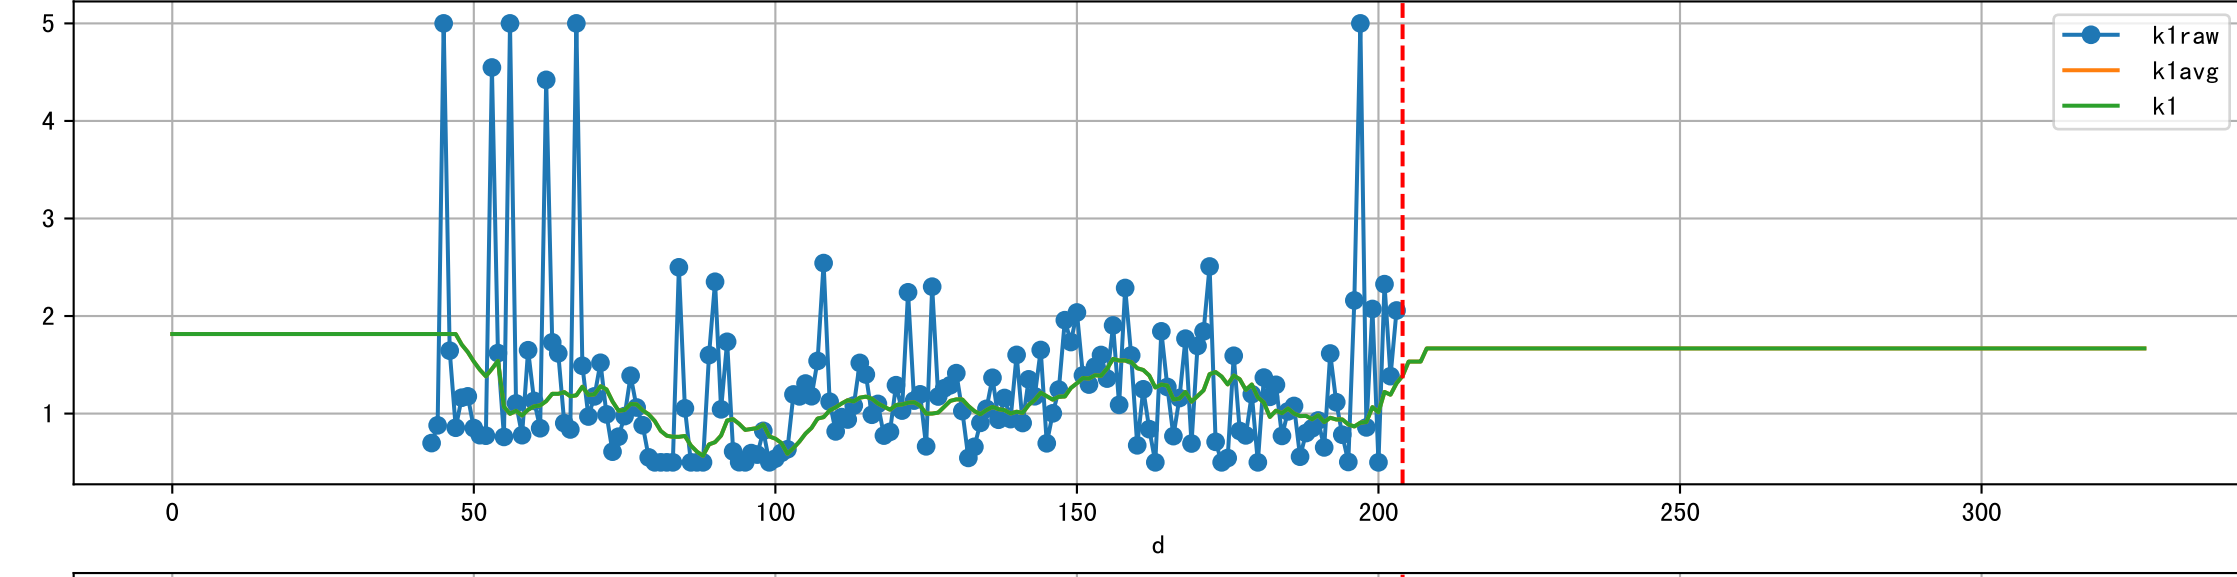

taocraw:-o', 'taocavg', 'taoc'], ['k0raw:-o', 'k0avg', 'k0'], ['k1raw:-o', 'k1avg', 'k1'], ['k2raw:-o', 'k2avg', 'k2'], ['Tblrw:-o', 'Tblavg',

P2-13 D:204 2026-03-28