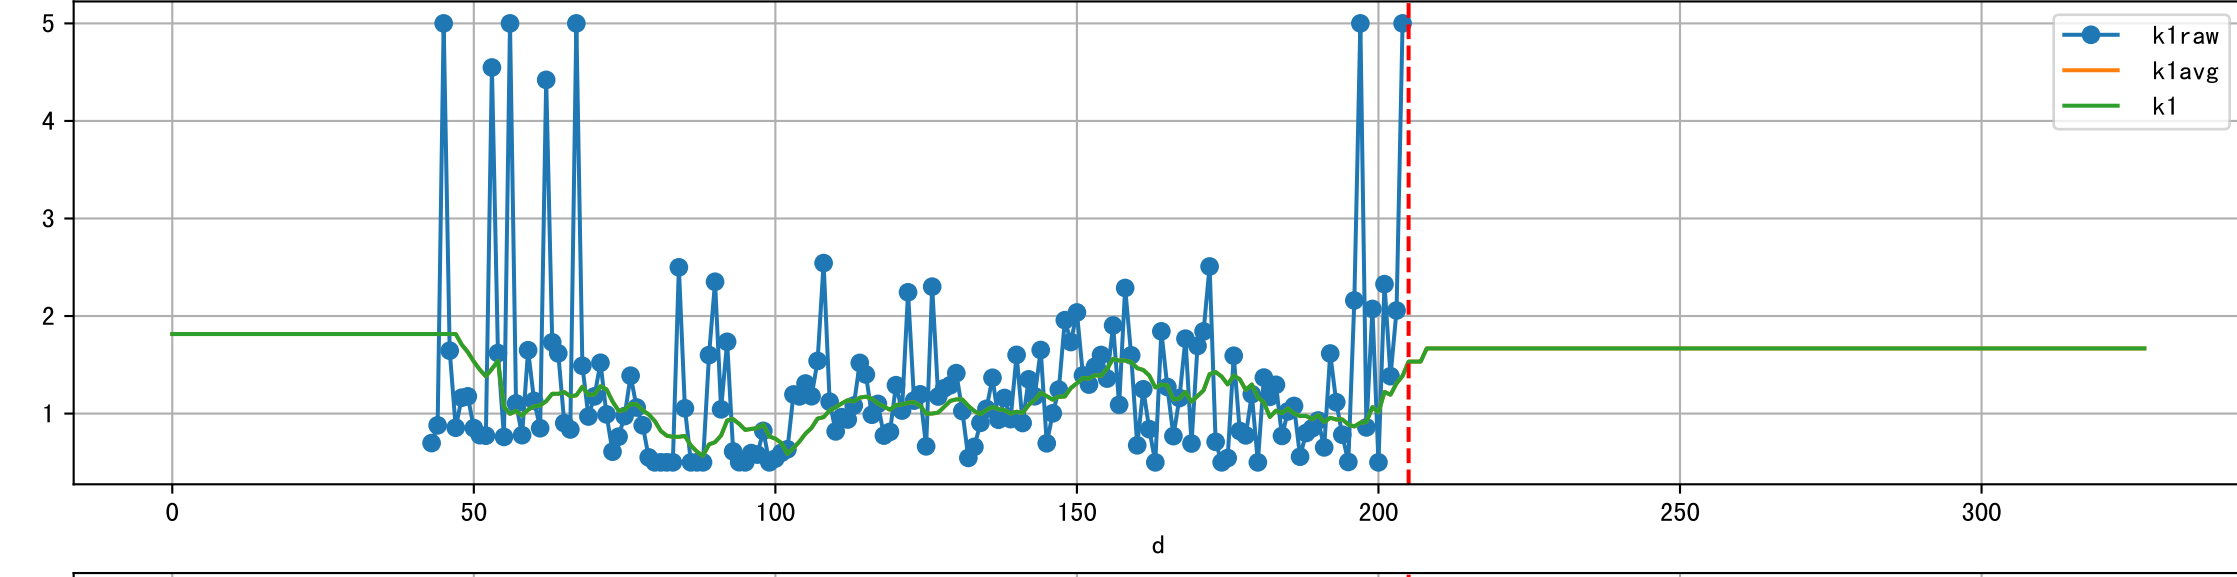

taocraw:-o', 'taocavg', 'taoc'], ['k0raw:-o', 'k0avg', 'k0'], ['k1raw:-o', 'k1avg', 'k1'], ['k2raw:-o', 'k2avg', 'k2'], ['Tblrw:-o', 'Tblavg',

P2-13 D:205 2026-03-29