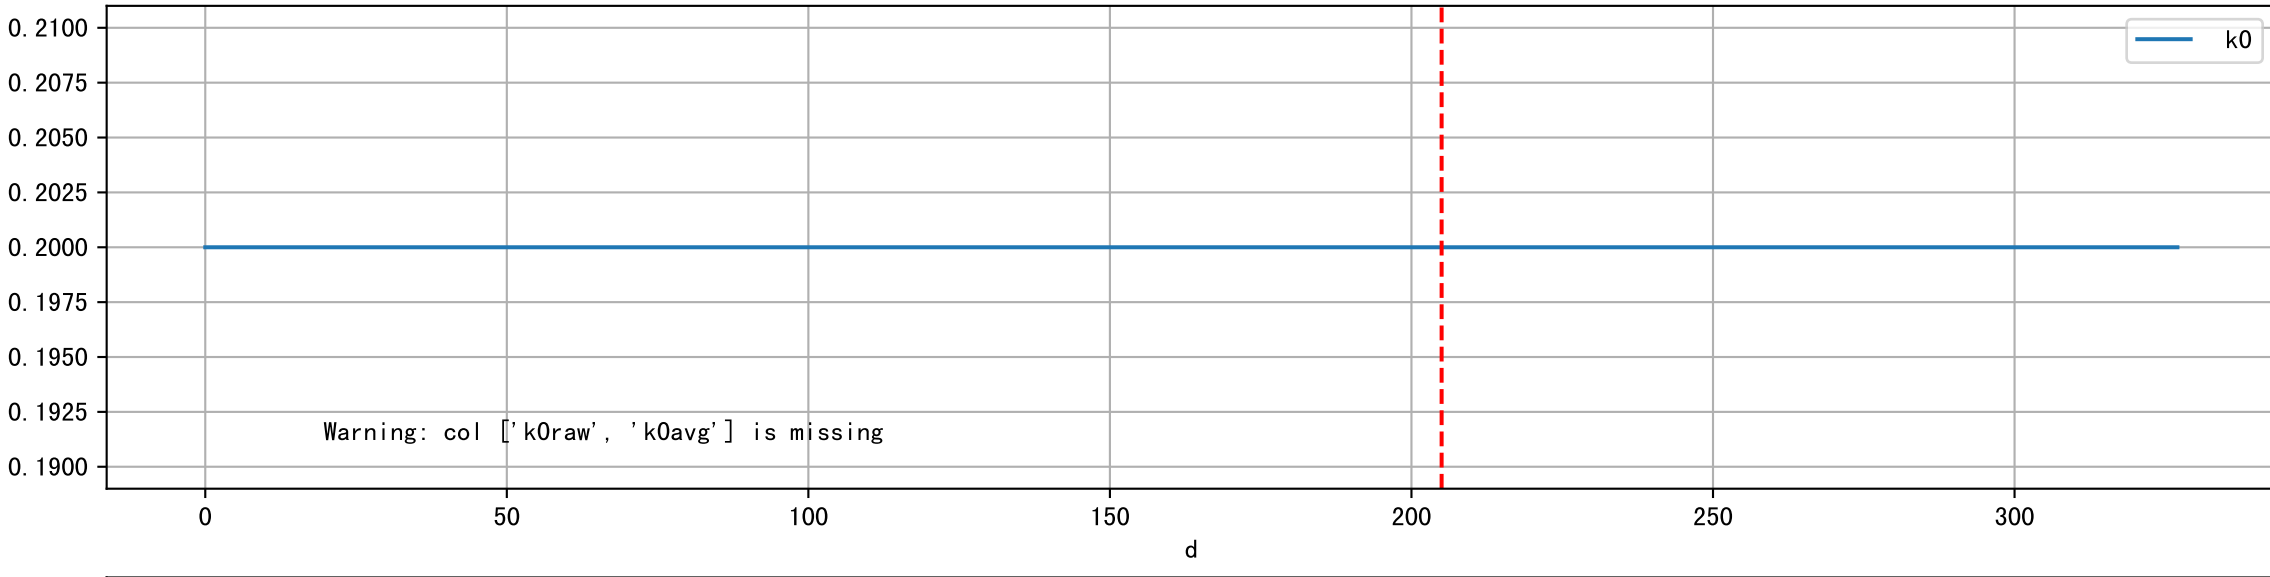

taocraw:-o', 'taocavg', 'taoc'], ['k0raw:-o', 'k0avg', 'k0'], ['k1raw:-o', 'k1avg', 'k1'], ['k2raw:-o', 'k2avg', 'k2'], ['Tblrw:-o', 'Tblavg',

P2-13 D:205 2026-03-29