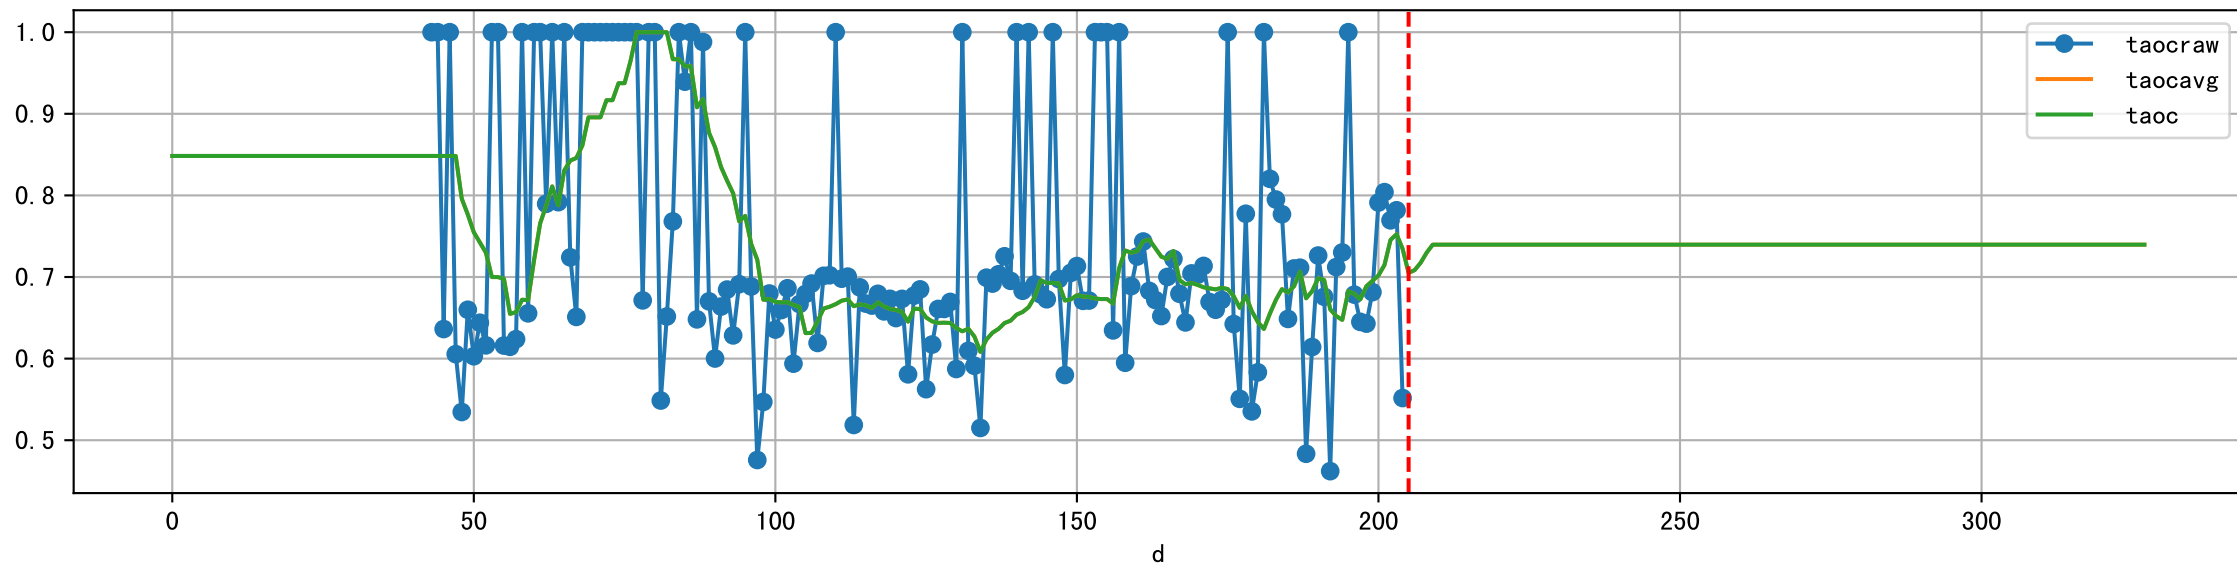

taocraw:-o', 'taocavg', 'taoc'], ['k0raw:-o', 'k0avg', 'k0'], ['k1raw:-o', 'k1avg', 'k1'], ['k2raw:-o', 'k2avg', 'k2'], ['Tblrw:-o', 'Tblavg',

P2-13 D:205 2026-03-29