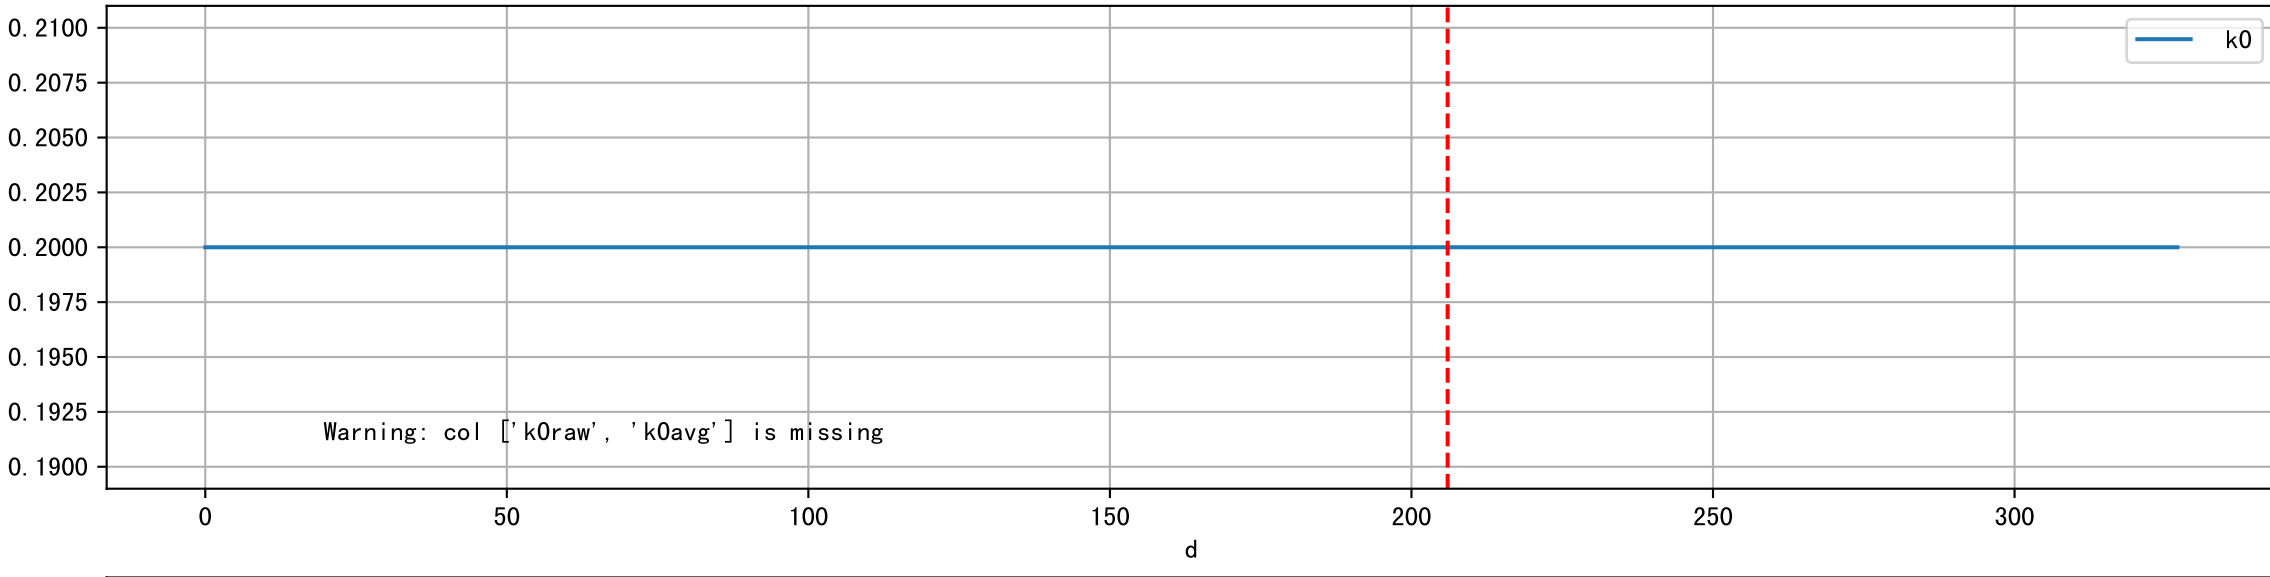

taocraw: -o', 'taocavg', 'taoc'], ['k0raw: -o', 'k0avg', 'k0'], ['k1raw: -o', 'k1avg', 'k1'], ['k2raw: -o', 'k2avg', 'k2'], ['Tblr: -o', 'Tblavg', 'Tblr']

P2-13 D:206 2026-03-30