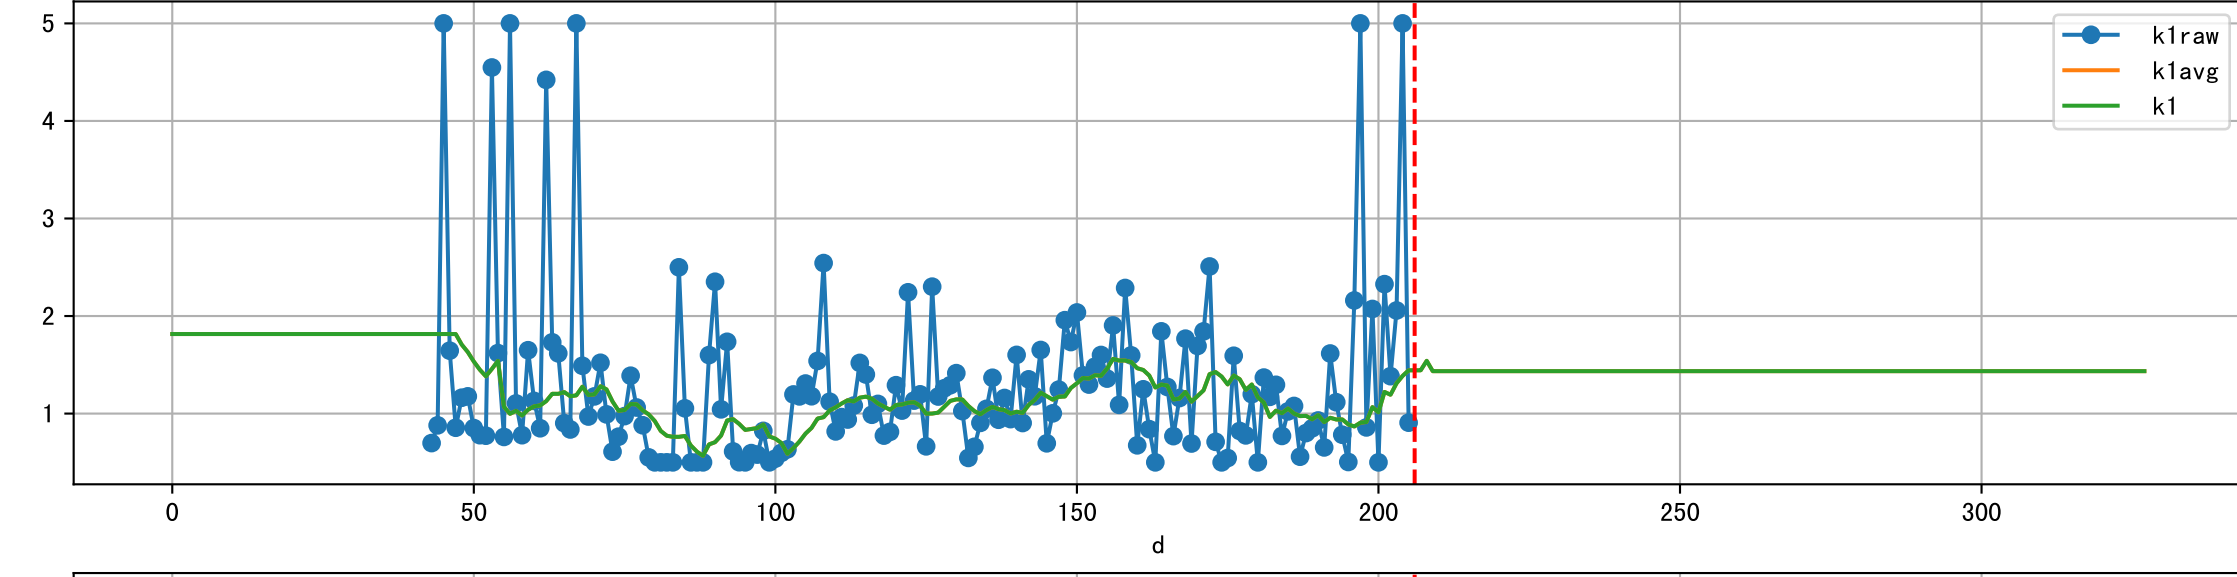

taocraw: -o', 'taocavg', 'taoc'], ['k0raw: -o', 'k0avg', 'k0'], ['k1raw: -o', 'k1avg', 'k1'], ['k2raw: -o', 'k2avg', 'k2'], ['Tblr: -o', 'Tblavg', 'Tblr']

P2-13 D:206 2026-03-30