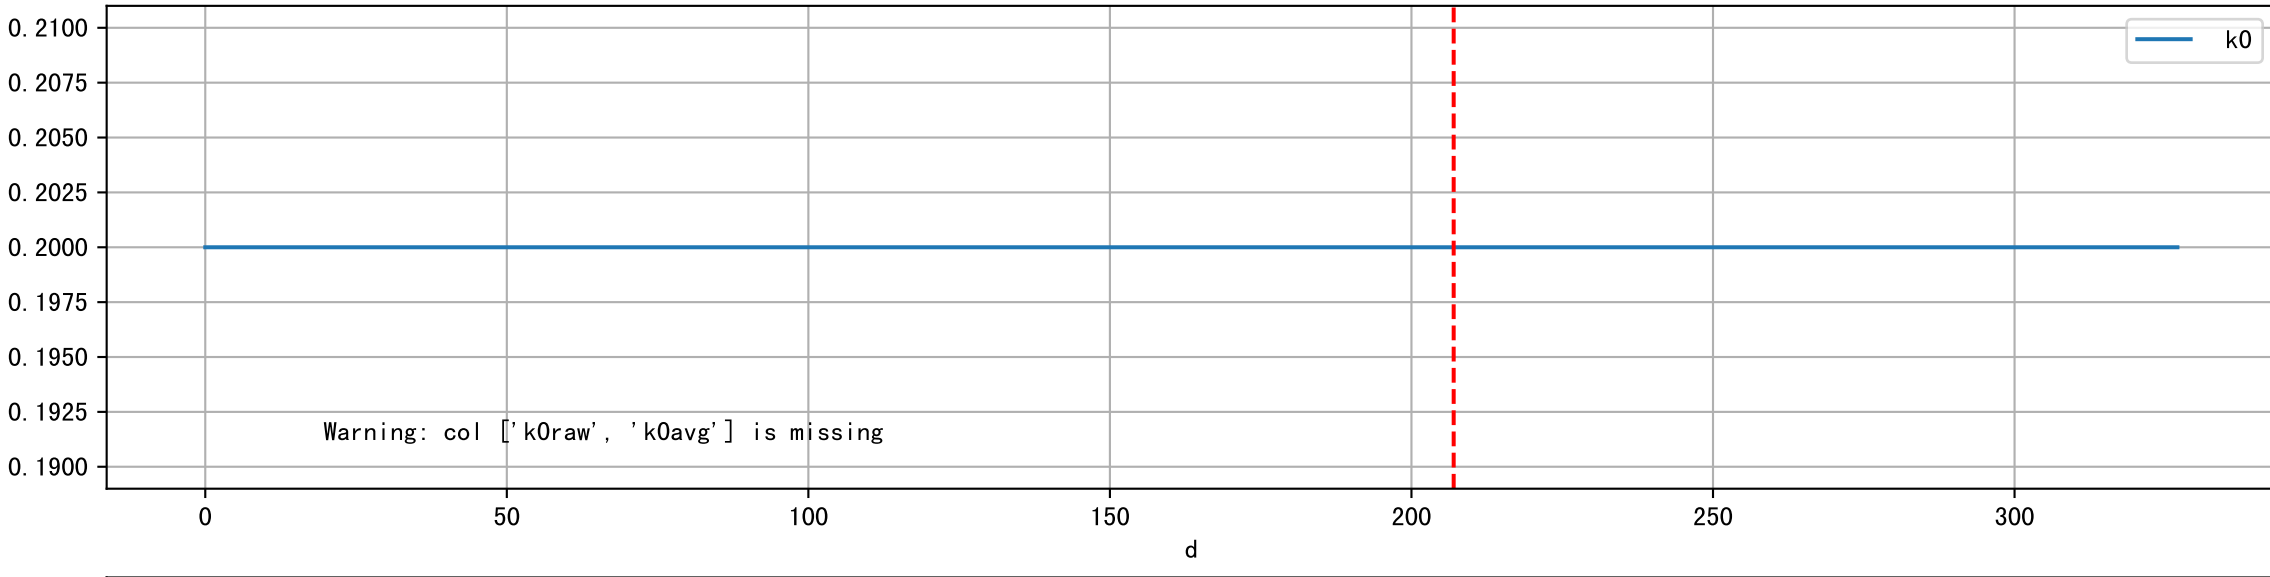

taocraw:-o', 'taocavg', 'taoc'], ['k0raw:-o', 'k0avg', 'k0'], ['k1raw:-o', 'k1avg', 'k1'], ['k2raw:-o', 'k2avg', 'k2'], ['Tblraw:-o', 'Tblavg',

P2-13 D:207 2026-03-31