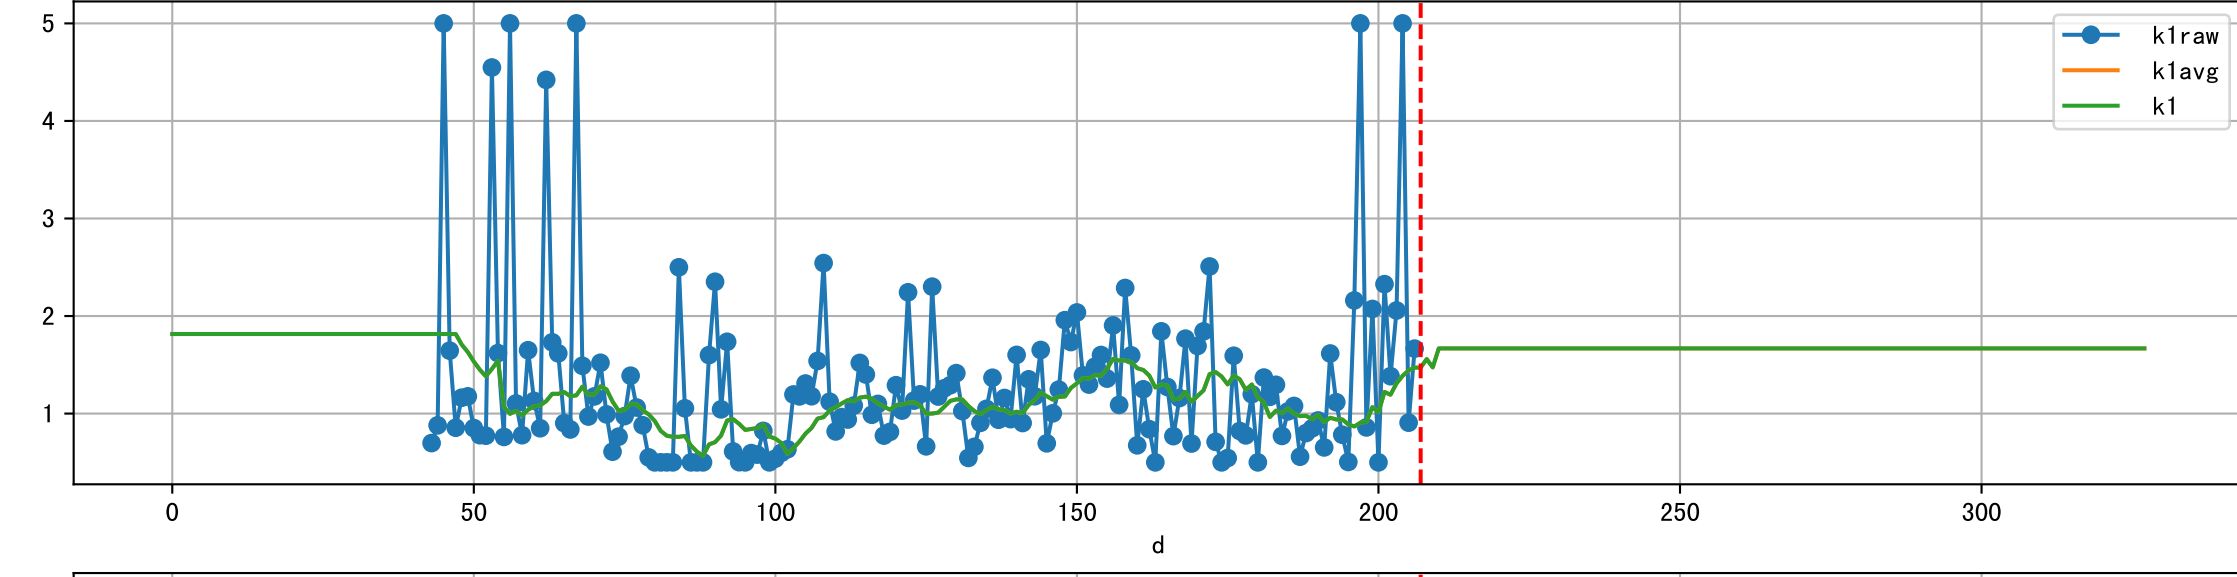

taocraw:-o', 'taocavg', 'taoc'], ['k0raw:-o', 'k0avg', 'k0'], ['k1raw:-o', 'k1avg', 'k1'], ['k2raw:-o', 'k2avg', 'k2'], ['Tblraw:-o', 'Tblavg',

P2-13 D:207 2026-03-31