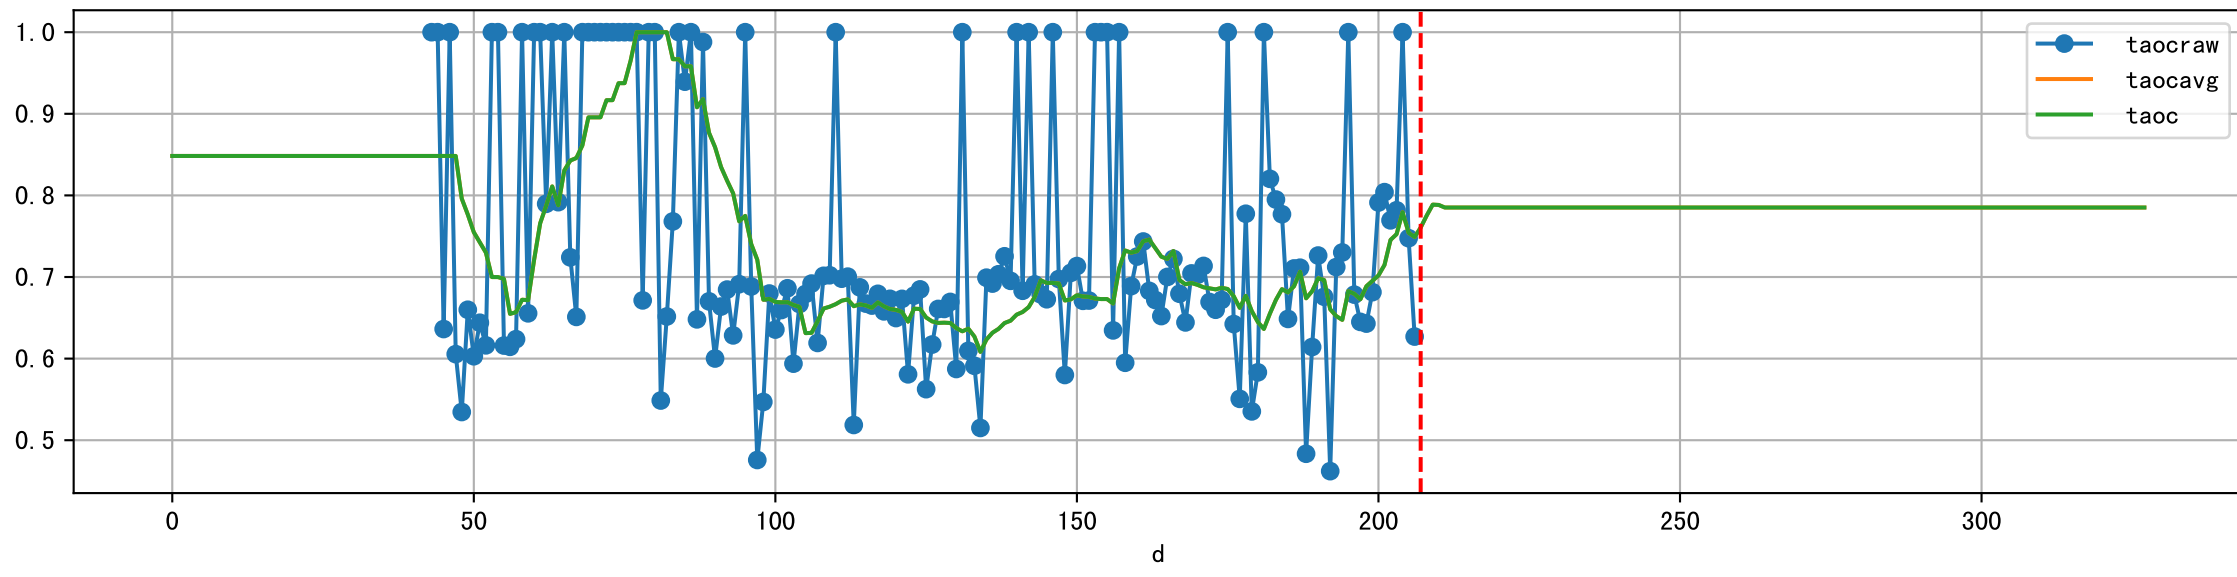

taocraw:-o', 'taocavg', 'taoc'], ['k0raw:-o', 'k0avg', 'k0'], ['k1raw:-o', 'k1avg', 'k1'], ['k2raw:-o', 'k2avg', 'k2'], ['Tblraw:-o', 'Tblavg',

P2-13 D:207 2026-03-31