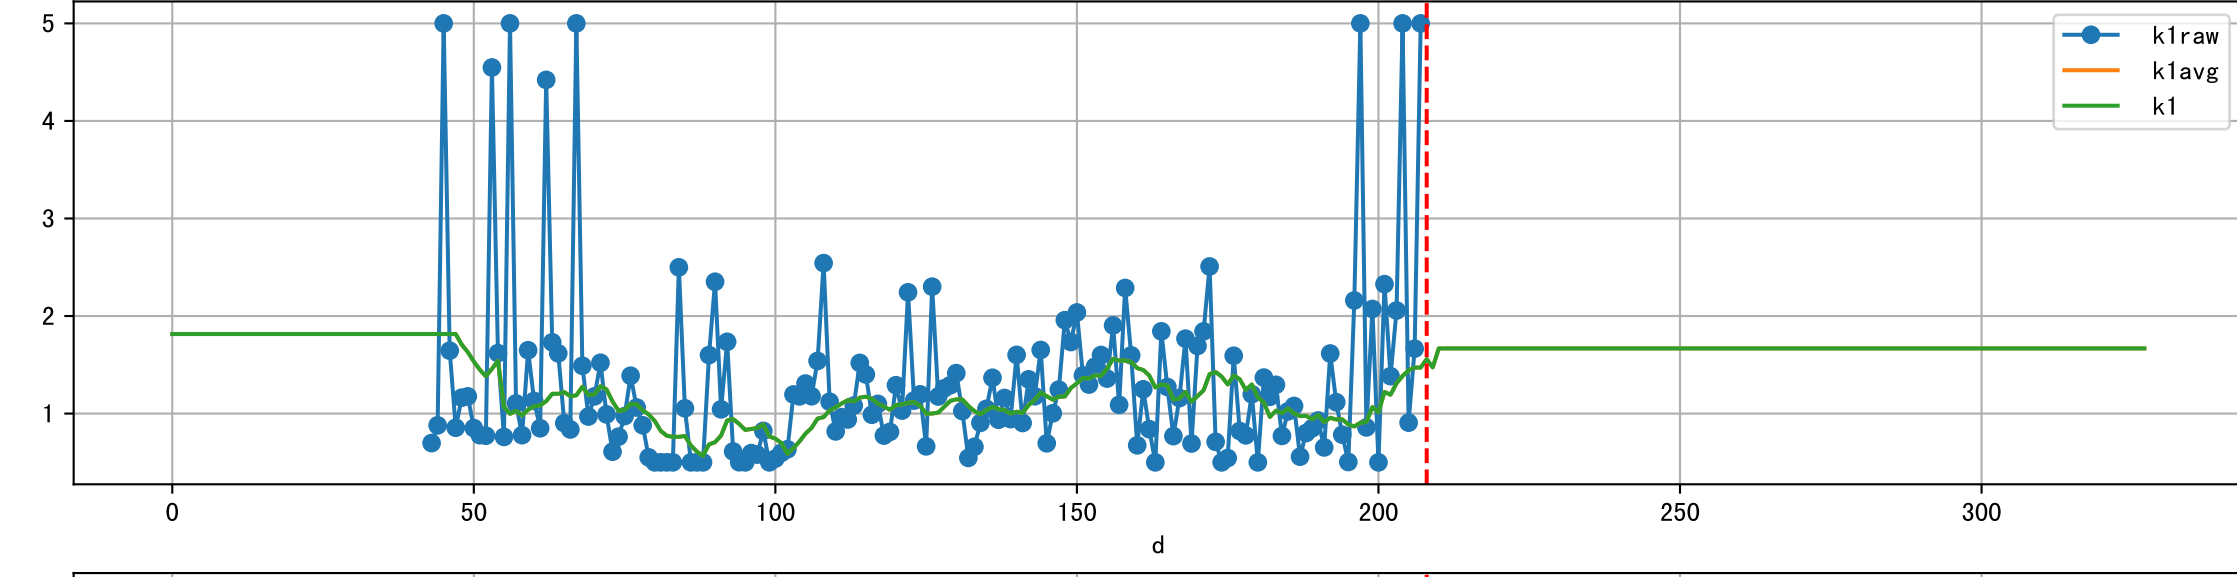

taocraw:-o', 'taocavg', 'taoc'], ['k0raw:-o', 'k0avg', 'k0'], ['k1raw:-o', 'k1avg', 'k1'], ['k2raw:-o', 'k2avg', 'k2'], ['Tblraw:-o', 'Tblavg',

P2-13 D:208 2026-04-01