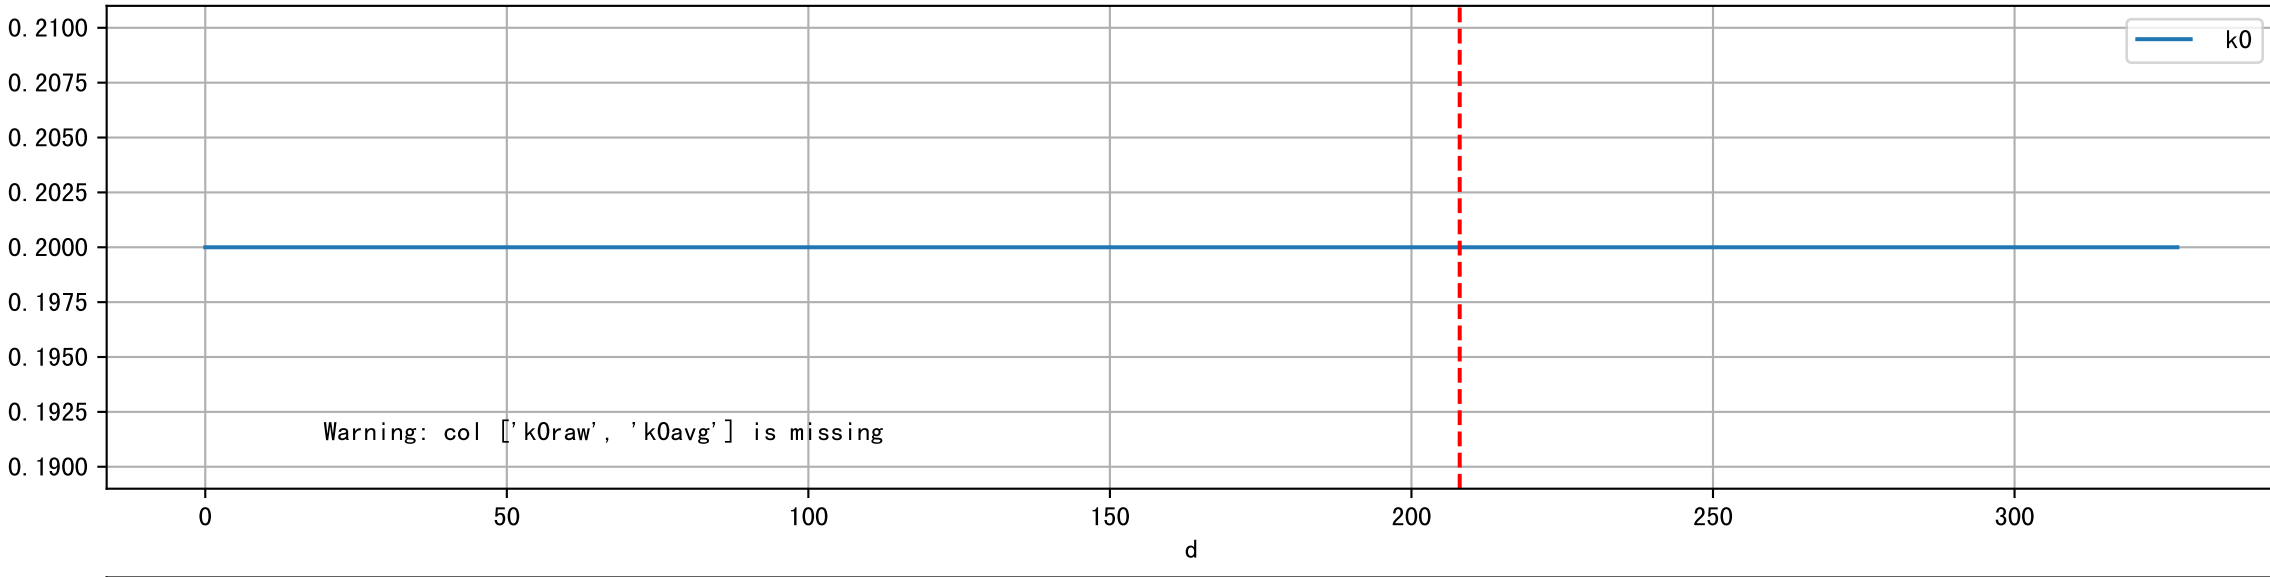

taocraw:-o', 'taocavg', 'taoc'], ['k0raw:-o', 'k0avg', 'k0'], ['k1raw:-o', 'k1avg', 'k1'], ['k2raw:-o', 'k2avg', 'k2'], ['Tblraw:-o', 'Tblavg',

P2-13 D:208 2026-04-01