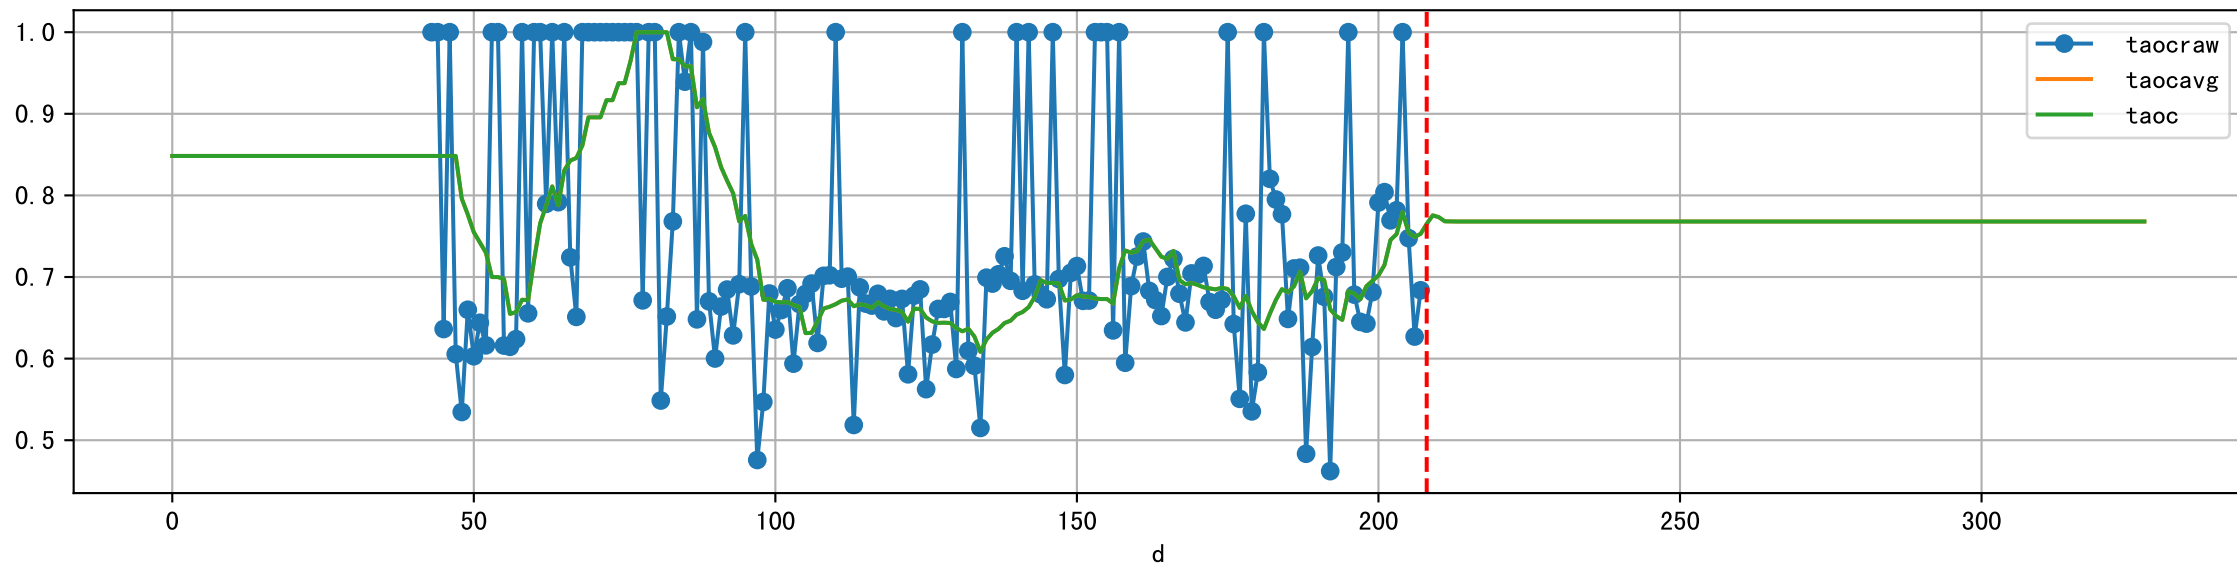

taocraw:-o', 'taocavg', 'taoc'], ['k0raw:-o', 'k0avg', 'k0'], ['k1raw:-o', 'k1avg', 'k1'], ['k2raw:-o', 'k2avg', 'k2'], ['Tblraw:-o', 'Tblavg',

P2-13 D:208 2026-04-01