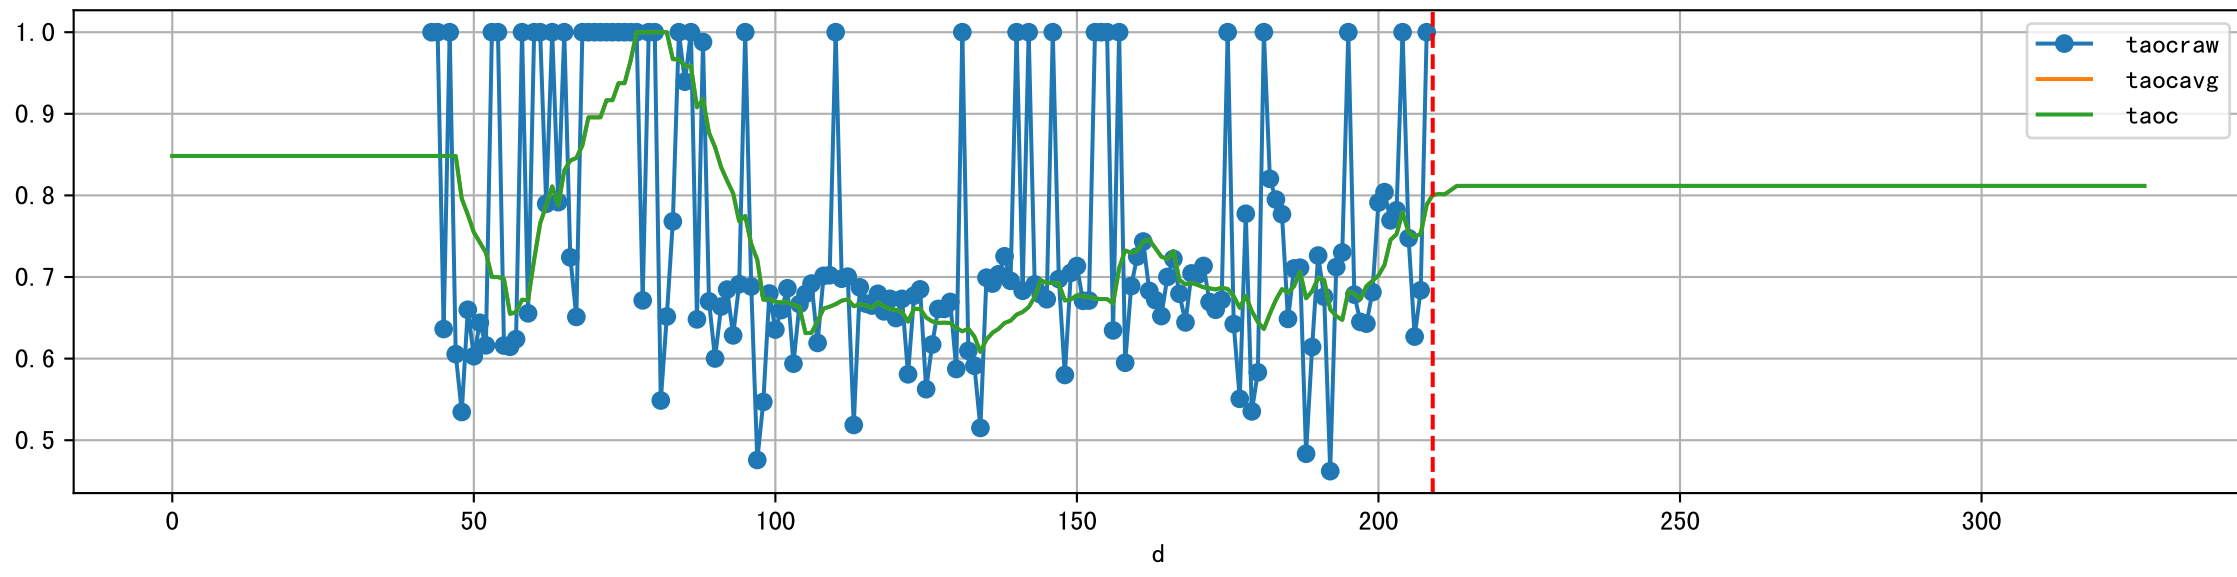

taocraw:-o', 'taocavg', 'taoc'], ['k0raw:-o', 'k0avg', 'k0'], ['k1raw:-o', 'k1avg', 'k1'], ['k2raw:-o', 'k2avg', 'k2'], ['Tblraw:-o', 'Tblavg',

P2-13 D:209 2026-04-02