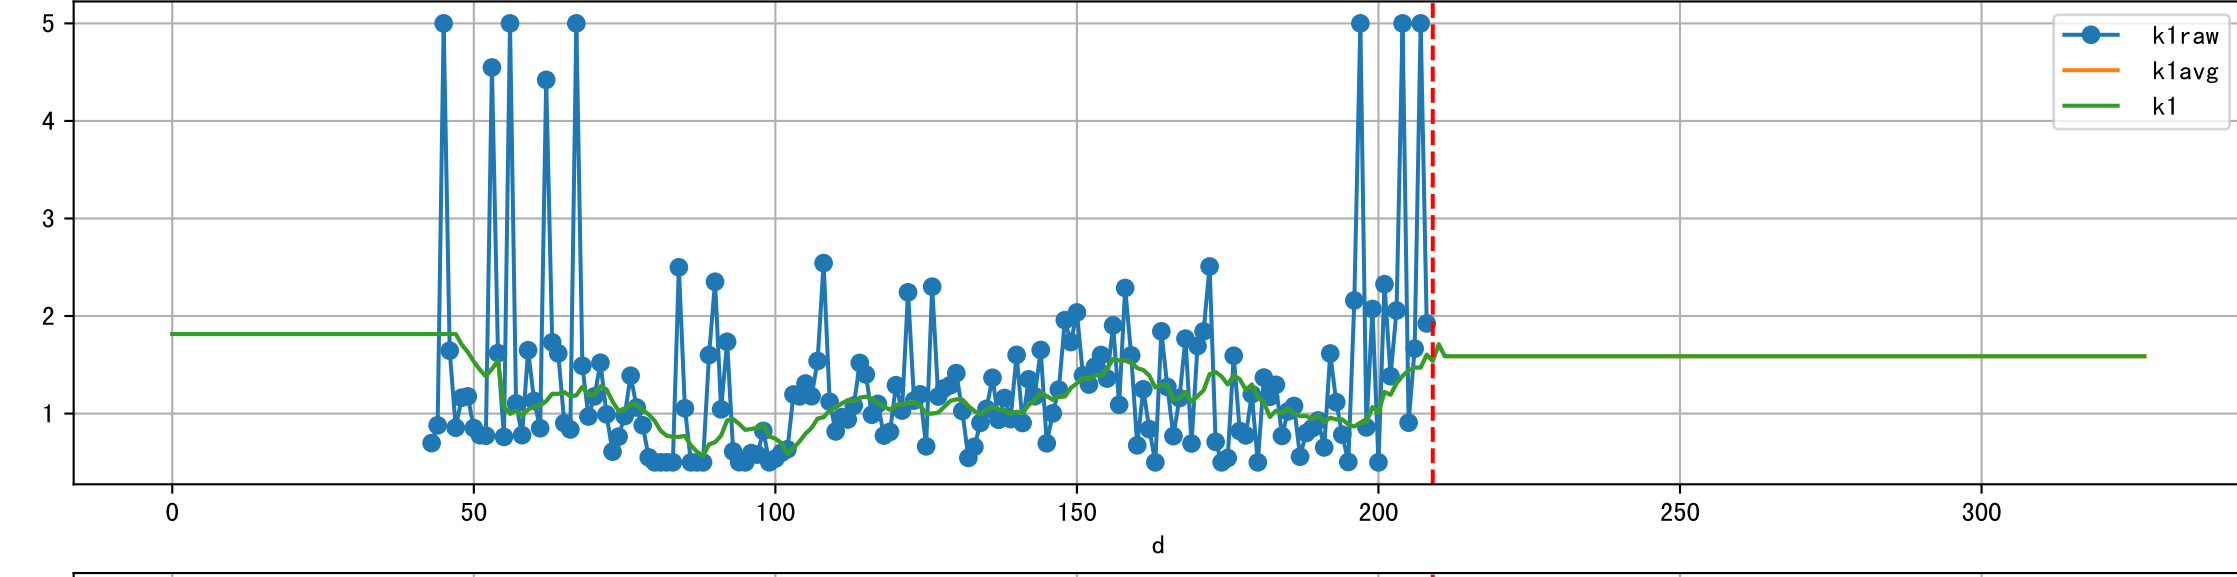

taocraw:-o', 'taocavg', 'taoc'], ['k0raw:-o', 'k0avg', 'k0'], ['k1raw:-o', 'k1avg', 'k1'], ['k2raw:-o', 'k2avg', 'k2'], ['Tblraw:-o', 'Tblavg',

P2-13 D:209 2026-04-02