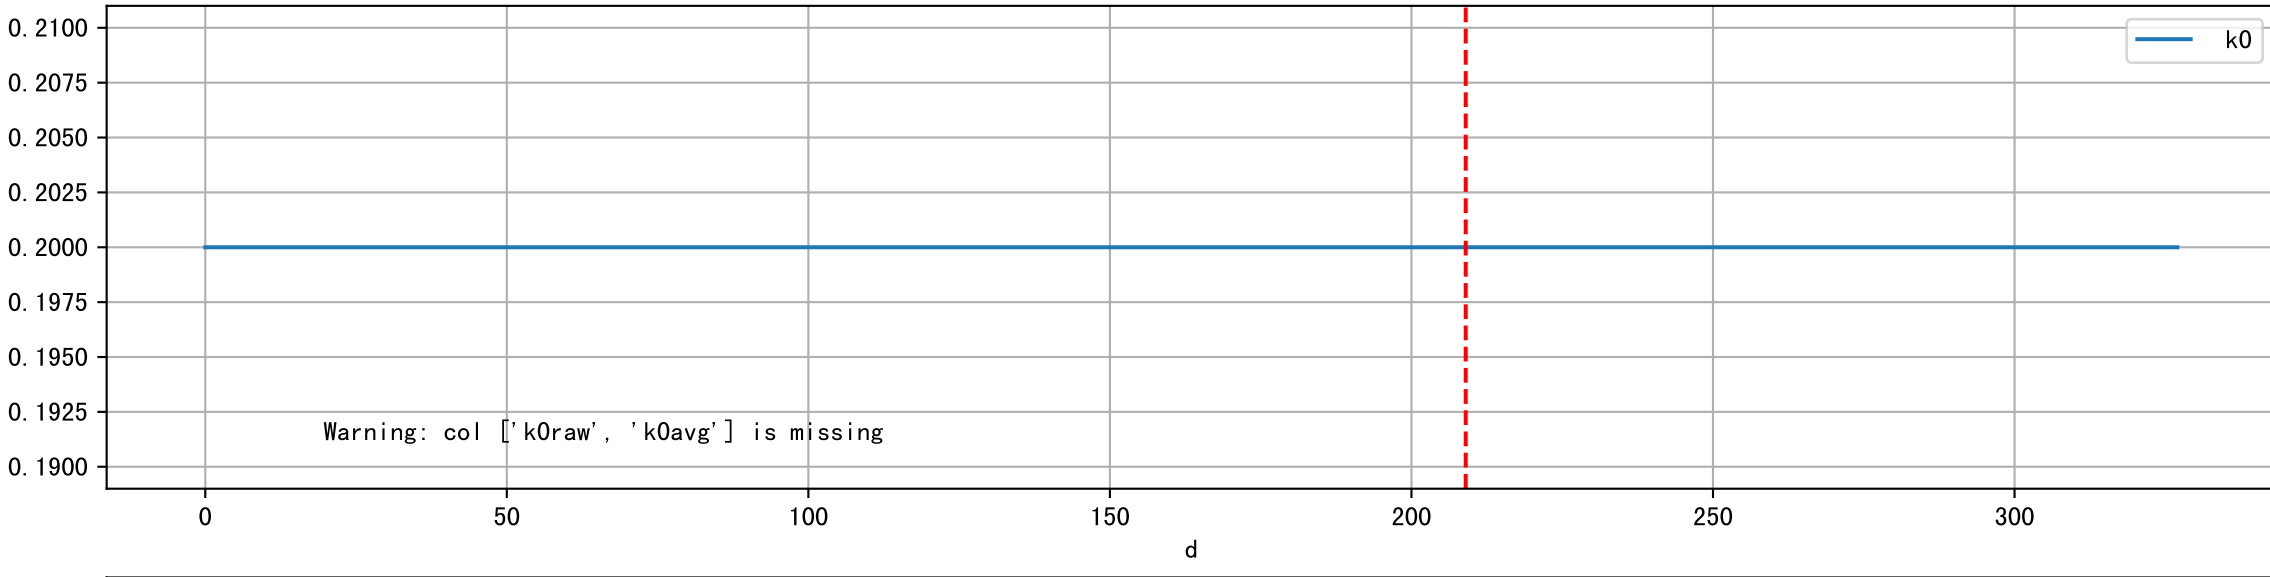

taocraw:-o', 'taocavg', 'taoc'], ['k0raw:-o', 'k0avg', 'k0'], ['k1raw:-o', 'k1avg', 'k1'], ['k2raw:-o', 'k2avg', 'k2'], ['Tblraw:-o', 'Tblavg',

P2-13 D:209 2026-04-02