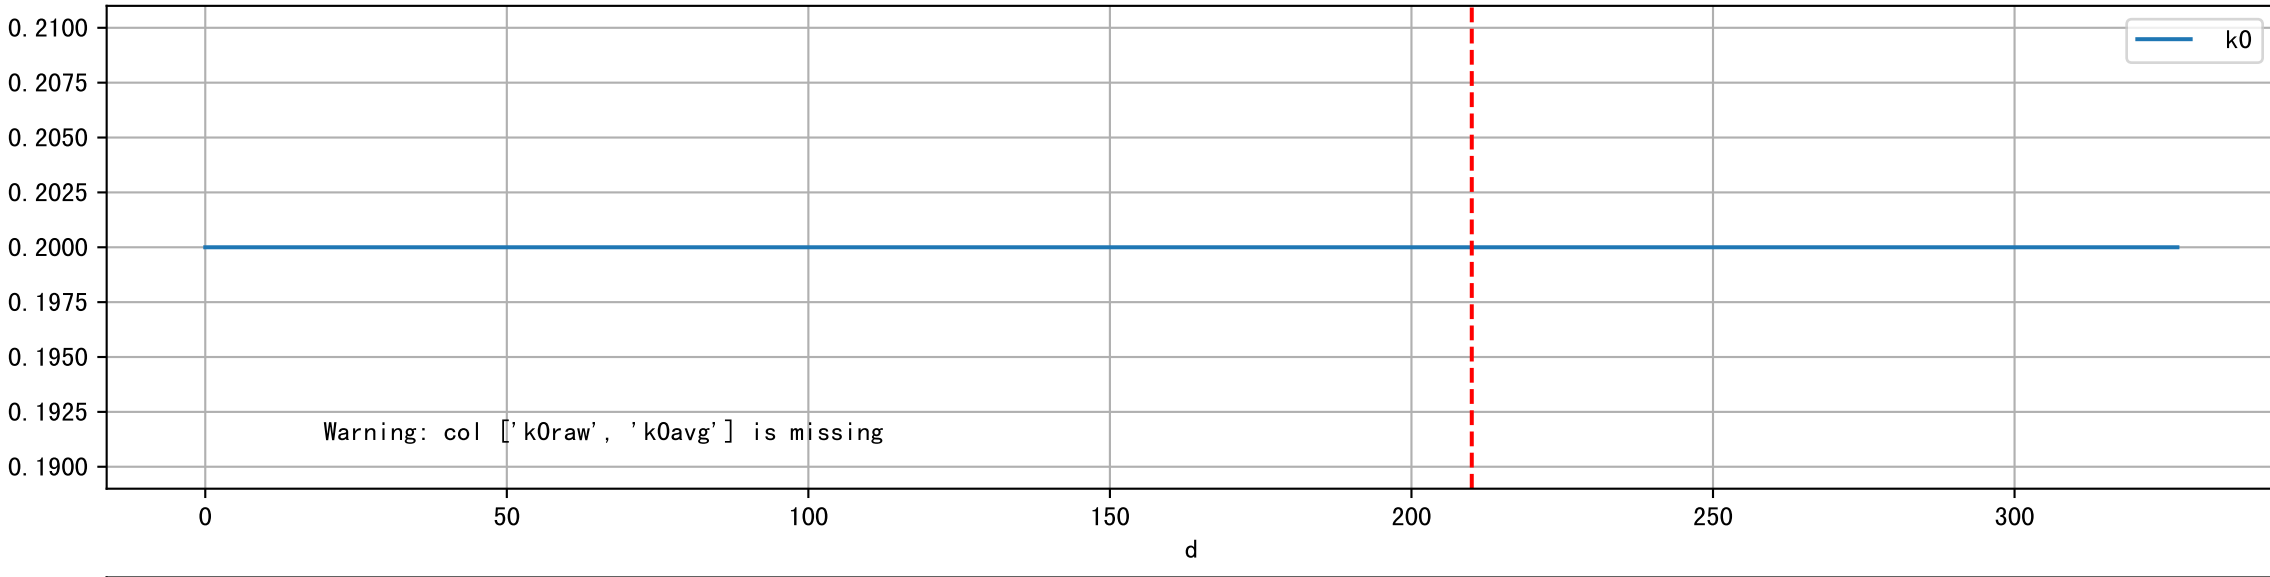

taocraw:-o', 'taocavg', 'taoc'], ['k0raw:-o', 'k0avg', 'k0'], ['k1raw:-o', 'k1avg', 'k1'], ['k2raw:-o', 'k2avg', 'k2'], ['Tblraw:-o', 'Tblavg',

P2-13 D:210 2026-04-03