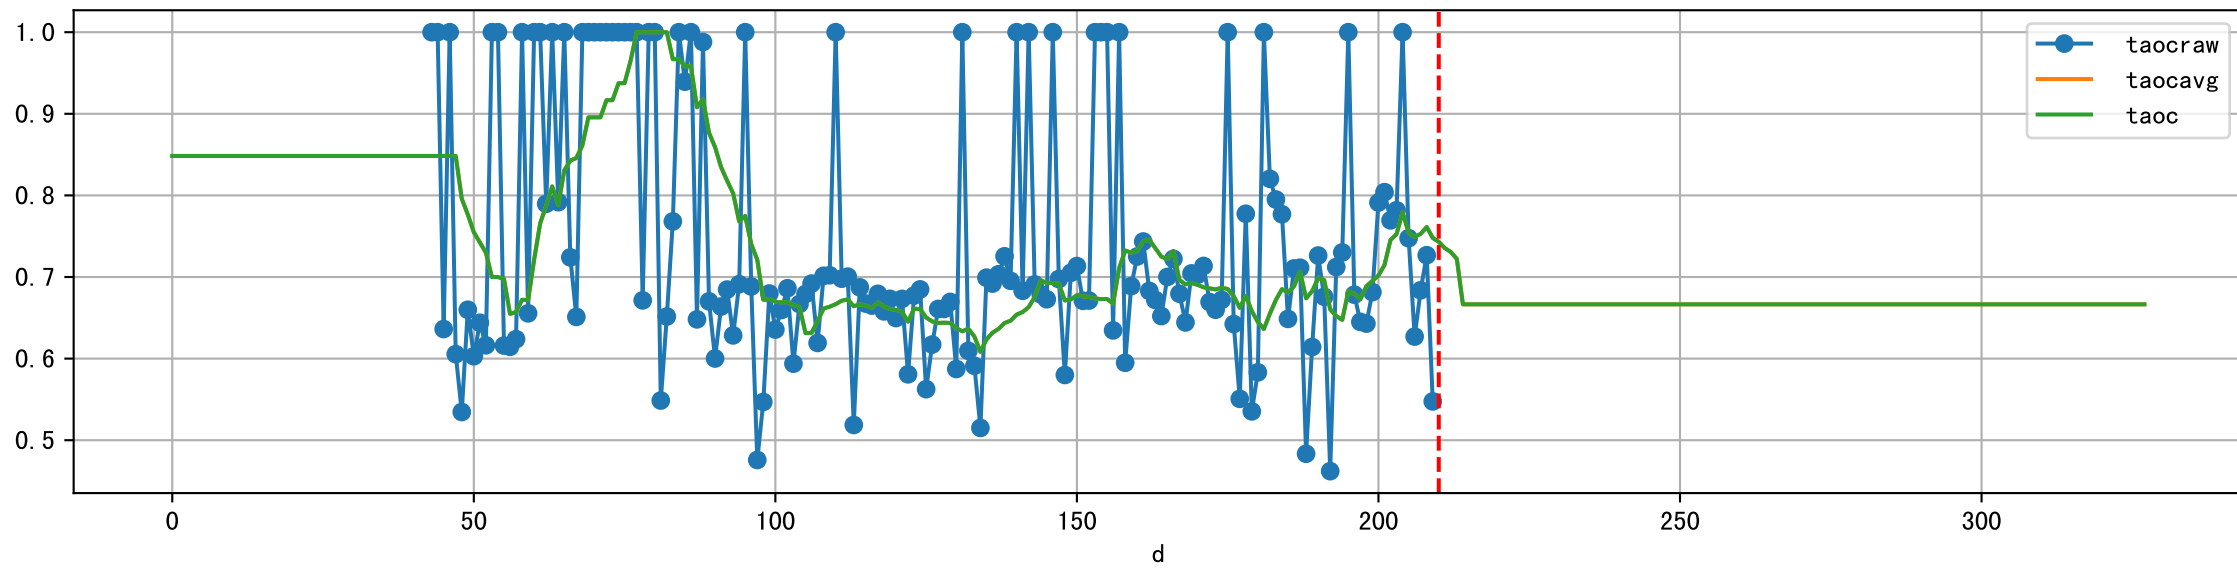

taocraw:-o', 'taocavg', 'taoc'], ['k0raw:-o', 'k0avg', 'k0'], ['k1raw:-o', 'k1avg', 'k1'], ['k2raw:-o', 'k2avg', 'k2'], ['Tblraw:-o', 'Tblavg',

P2-13 D:210 2026-04-03