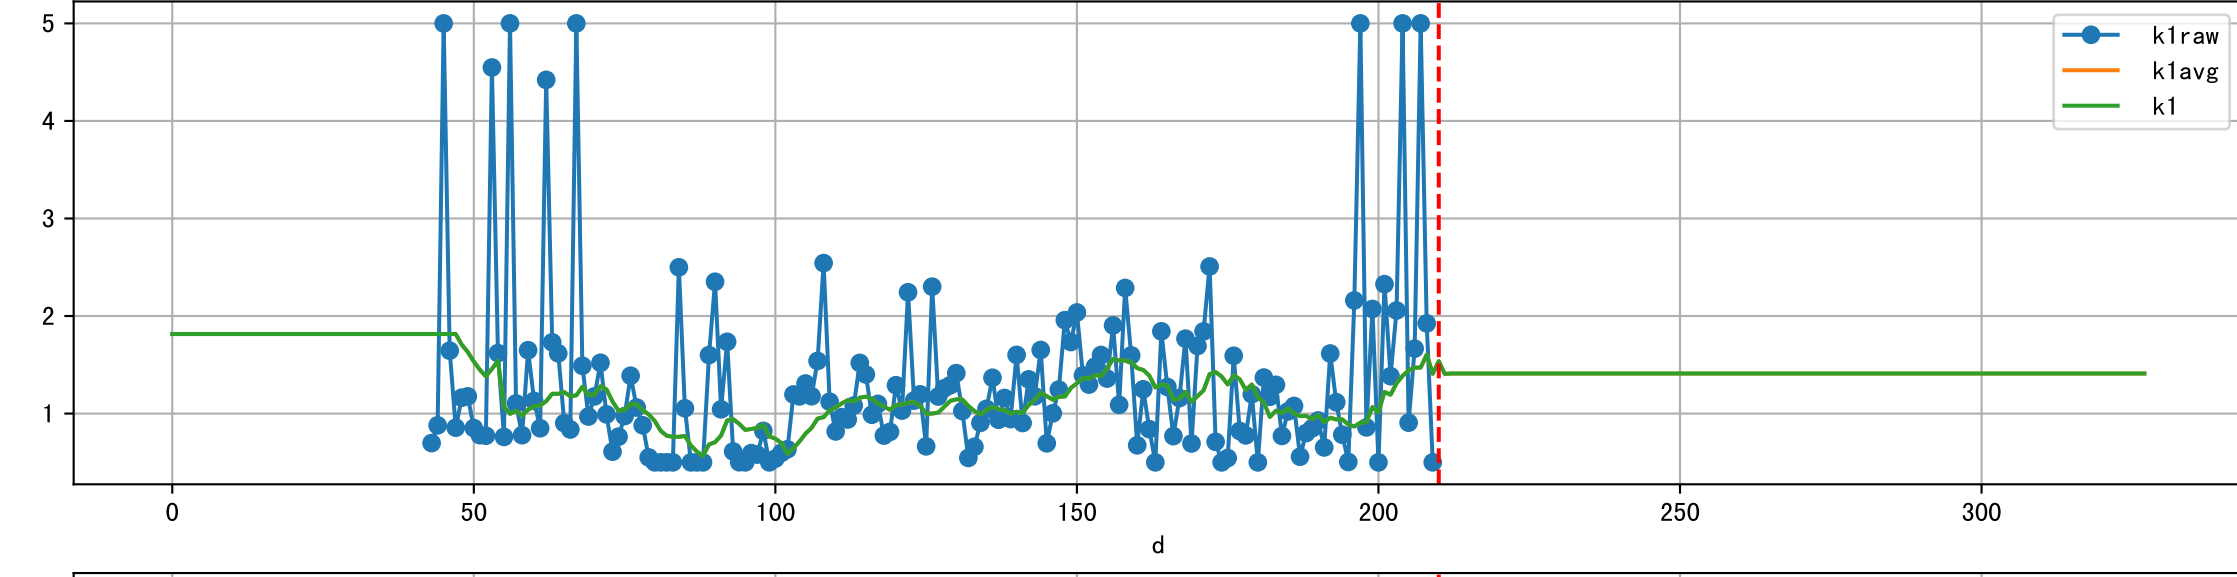

taocraw:-o', 'taocavg', 'taoc'], ['k0raw:-o', 'k0avg', 'k0'], ['k1raw:-o', 'k1avg', 'k1'], ['k2raw:-o', 'k2avg', 'k2'], ['Tblraw:-o', 'Tblavg',

P2-13 D:210 2026-04-03