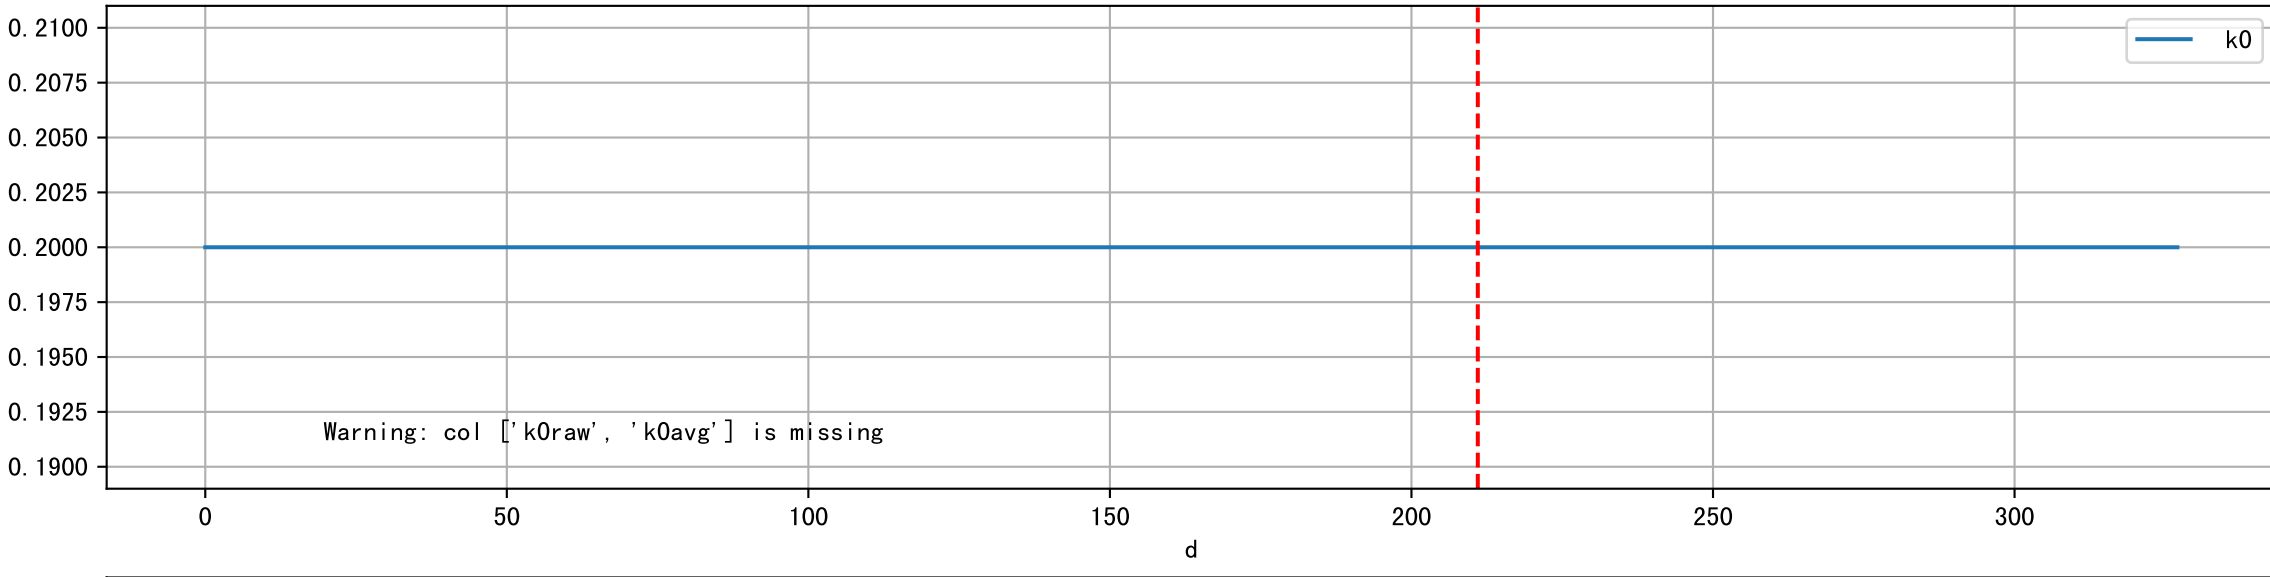

taocraw:-o', 'taocavg', 'taoc'], ['k0raw:-o', 'k0avg', 'k0'], ['k1raw:-o', 'k1avg', 'k1'], ['k2raw:-o', 'k2avg', 'k2'], ['Tblraw:-o', 'Tblavg',

P2-13 D:211 2026-04-04