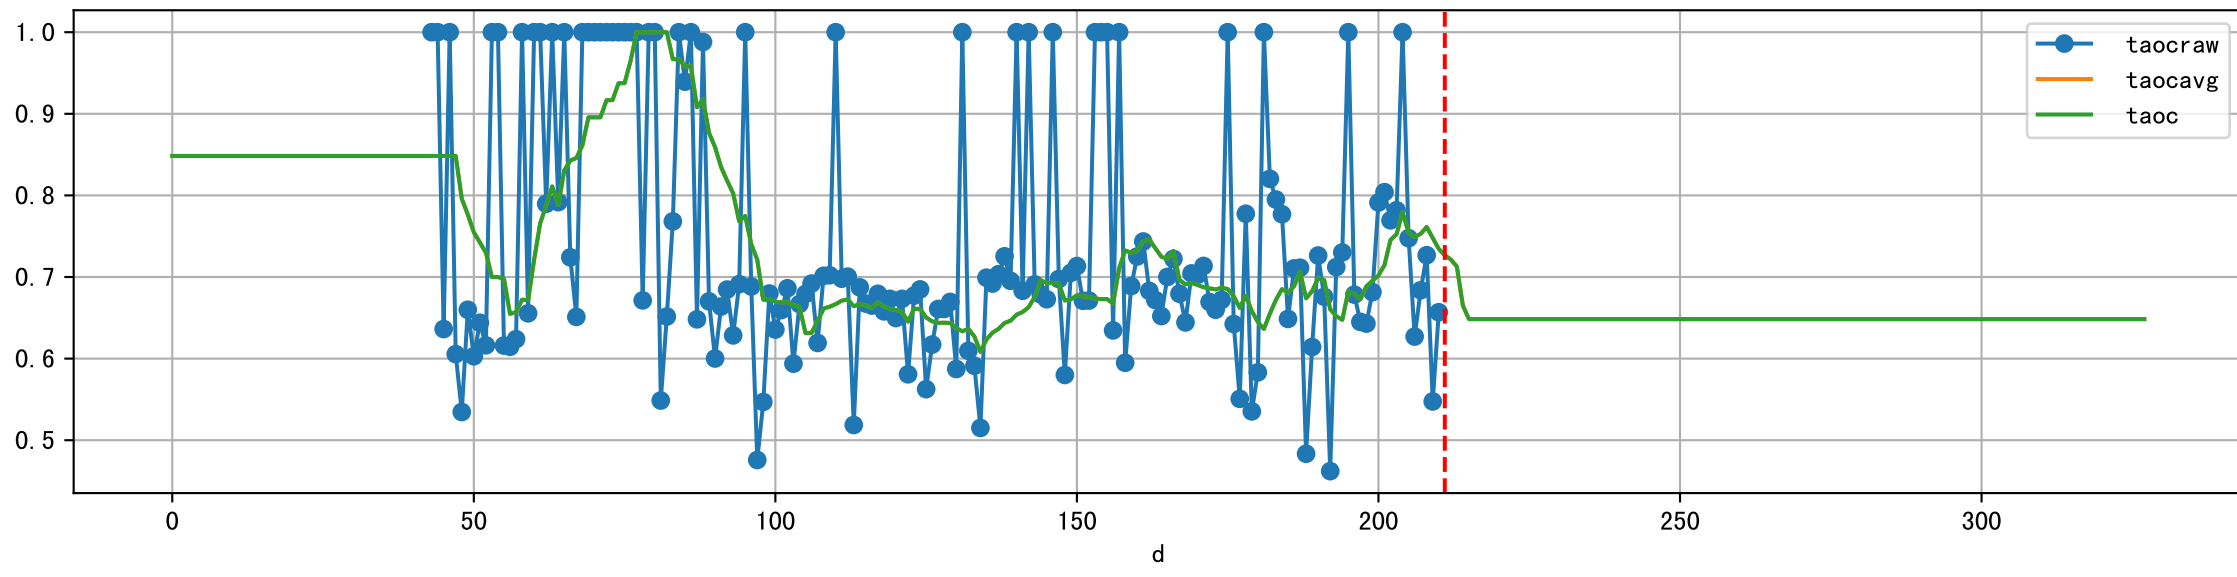

taocraw:-o', 'taocavg', 'taoc'], ['k0raw:-o', 'k0avg', 'k0'], ['k1raw:-o', 'k1avg', 'k1'], ['k2raw:-o', 'k2avg', 'k2'], ['Tblraw:-o', 'Tblavg',

P2-13 D:211 2026-04-04