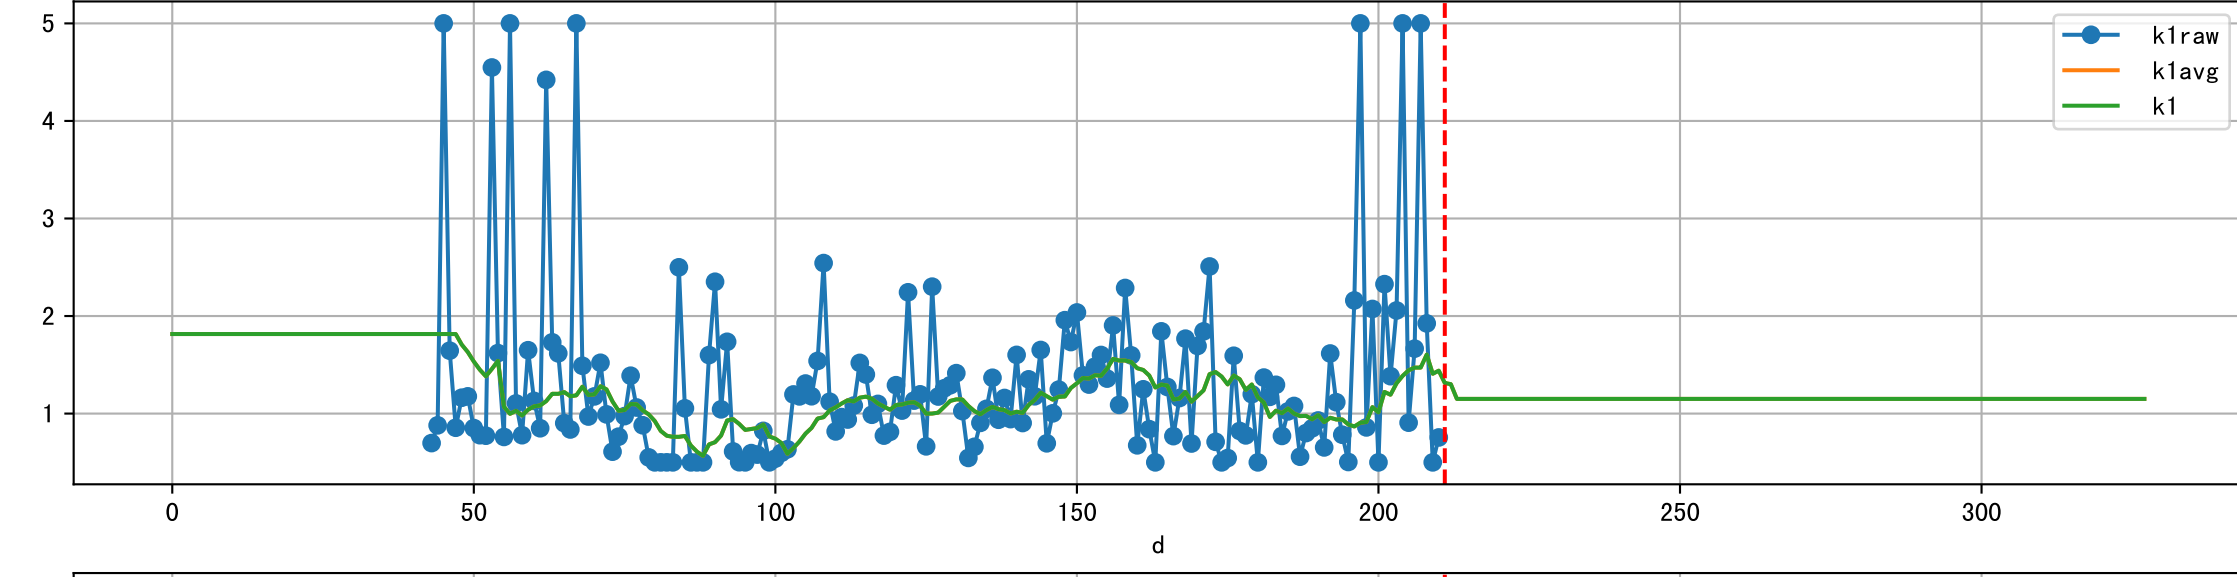

taocraw:-o', 'taocavg', 'taoc'], ['k0raw:-o', 'k0avg', 'k0'], ['k1raw:-o', 'k1avg', 'k1'], ['k2raw:-o', 'k2avg', 'k2'], ['Tblraw:-o', 'Tblavg',

P2-13 D:211 2026-04-04