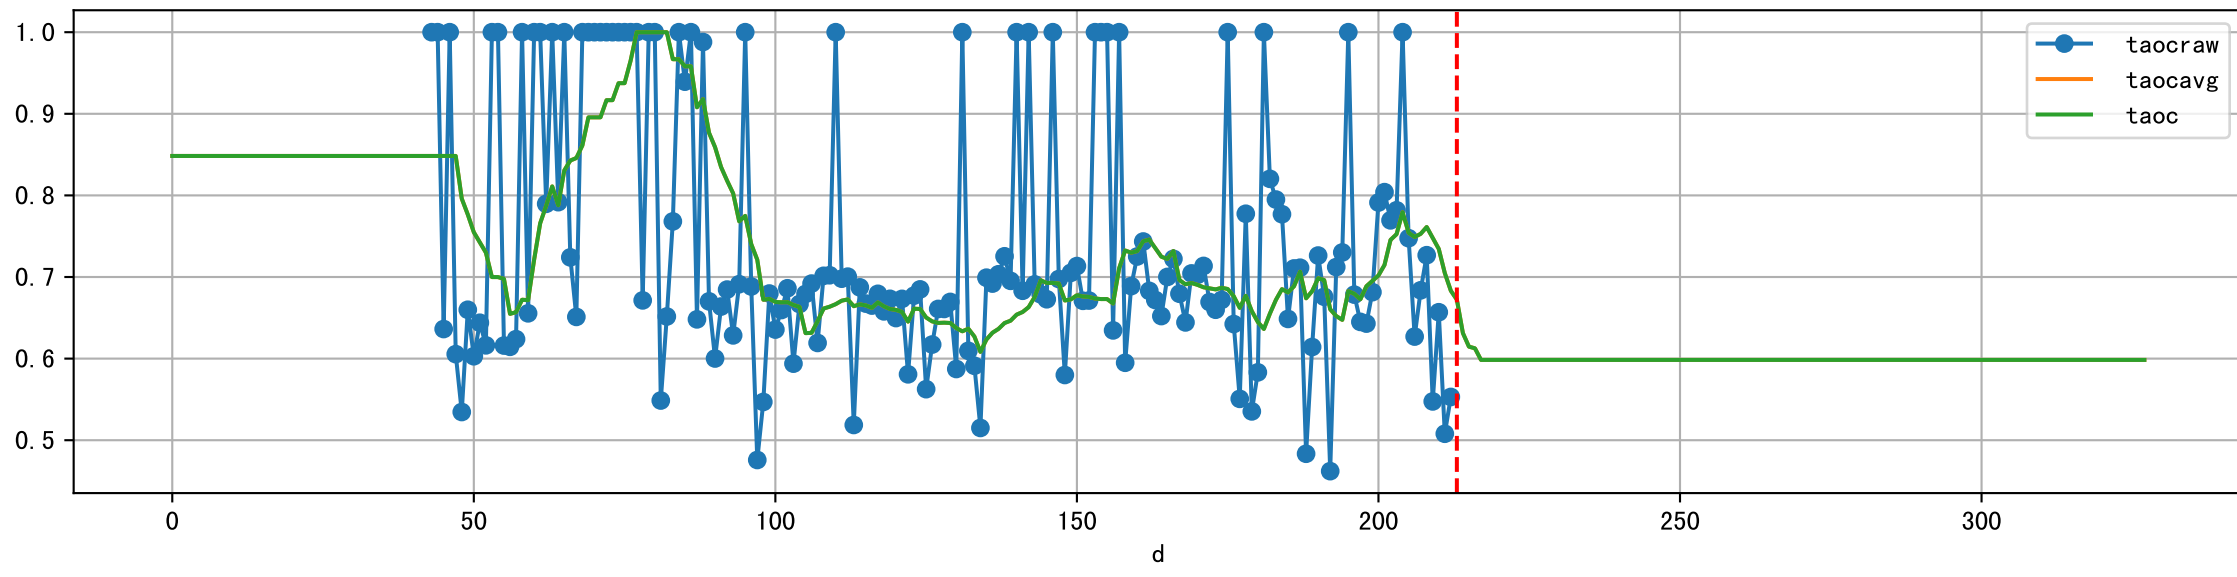

taocraw:-o', 'taocavg', 'taoc'], ['k0raw:-o', 'k0avg', 'k0'], ['k1raw:-o', 'k1avg', 'k1'], ['k2raw:-o', 'k2avg', 'k2'], ['Tblrw:-o', 'Tblavg',

P2-13 D:213 2026-04-06