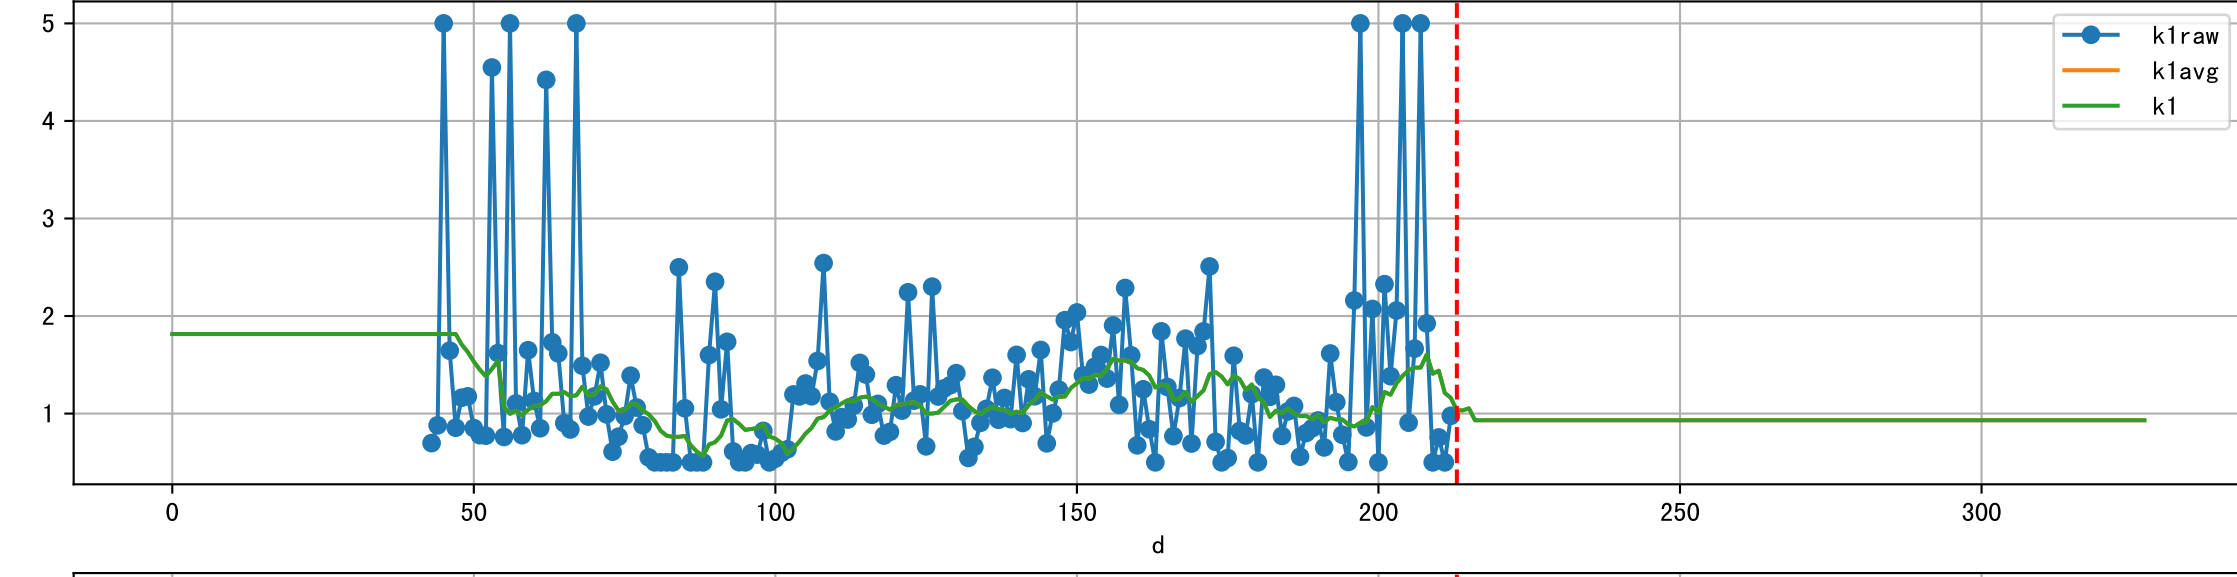

taocraw:-o', 'taocavg', 'taoc'], ['k0raw:-o', 'k0avg', 'k0'], ['k1raw:-o', 'k1avg', 'k1'], ['k2raw:-o', 'k2avg', 'k2'], ['Tblrw:-o', 'Tblavg',

P2-13 D:213 2026-04-06