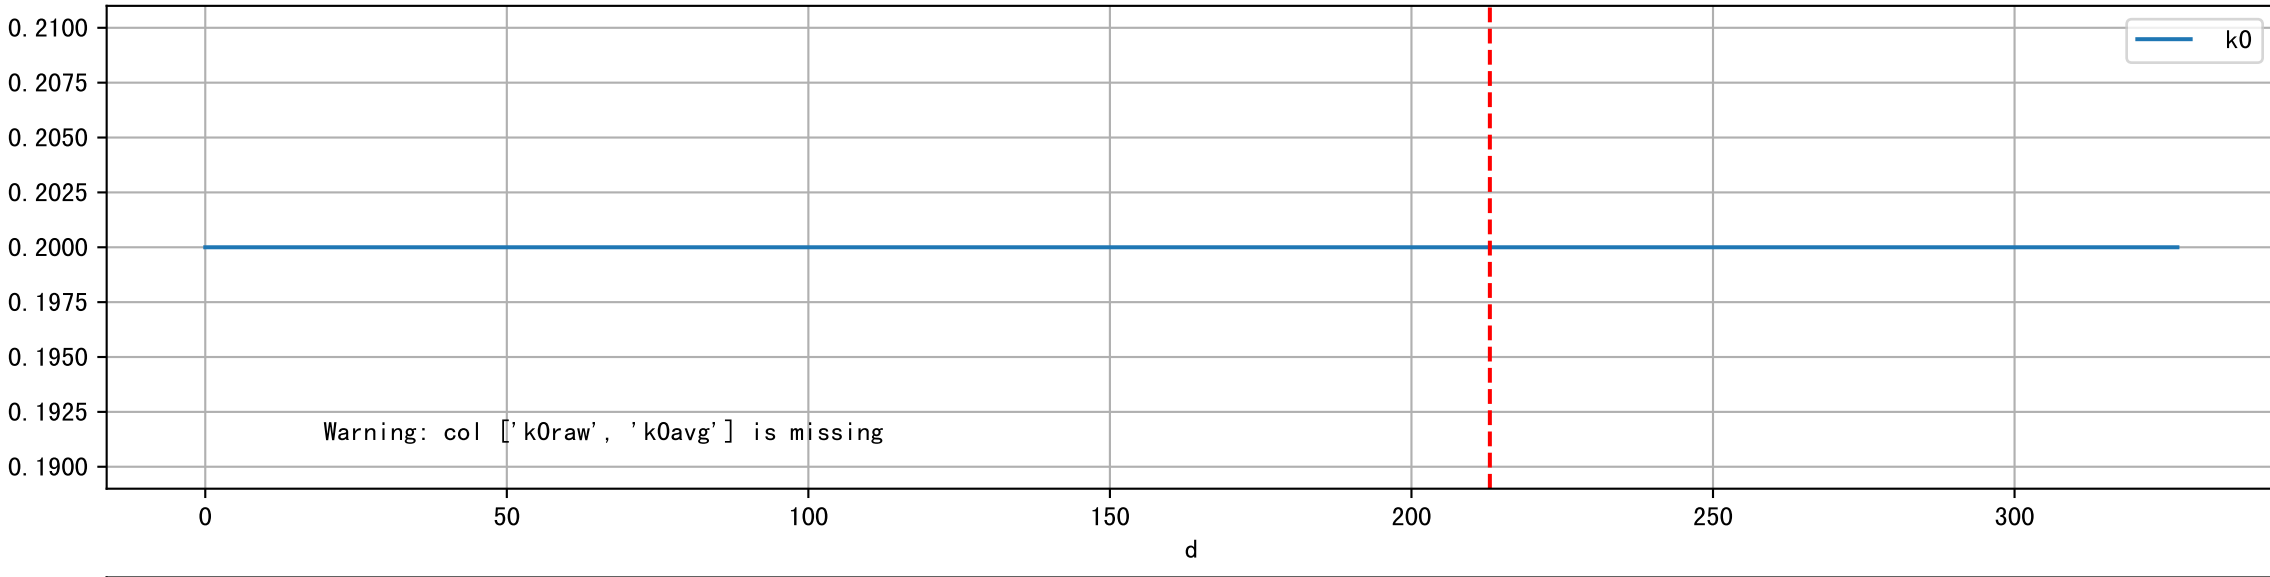

taocraw:-o', 'taocavg', 'taoc'], ['k0raw:-o', 'k0avg', 'k0'], ['k1raw:-o', 'k1avg', 'k1'], ['k2raw:-o', 'k2avg', 'k2'], ['Tblrw:-o', 'Tblavg',

P2-13 D:213 2026-04-06