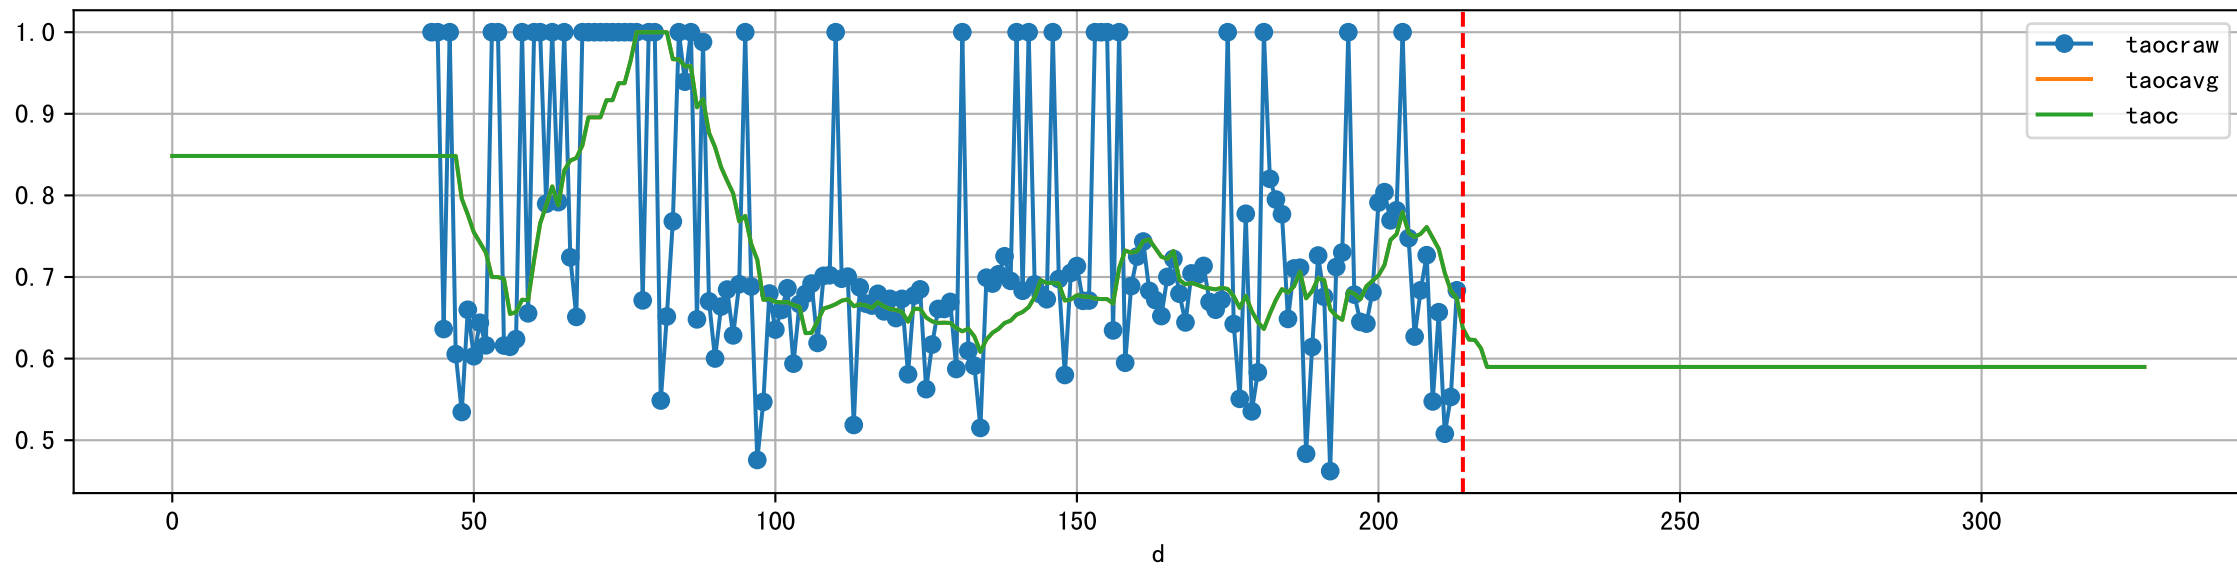

taocraw:-o', 'taocavg', 'taoc'], ['k0raw:-o', 'k0avg', 'k0'], ['k1raw:-o', 'k1avg', 'k1'], ['k2raw:-o', 'k2avg', 'k2'], ['Tblraw:-o', 'Tblavg',

P2-13 D:214 2026-04-07