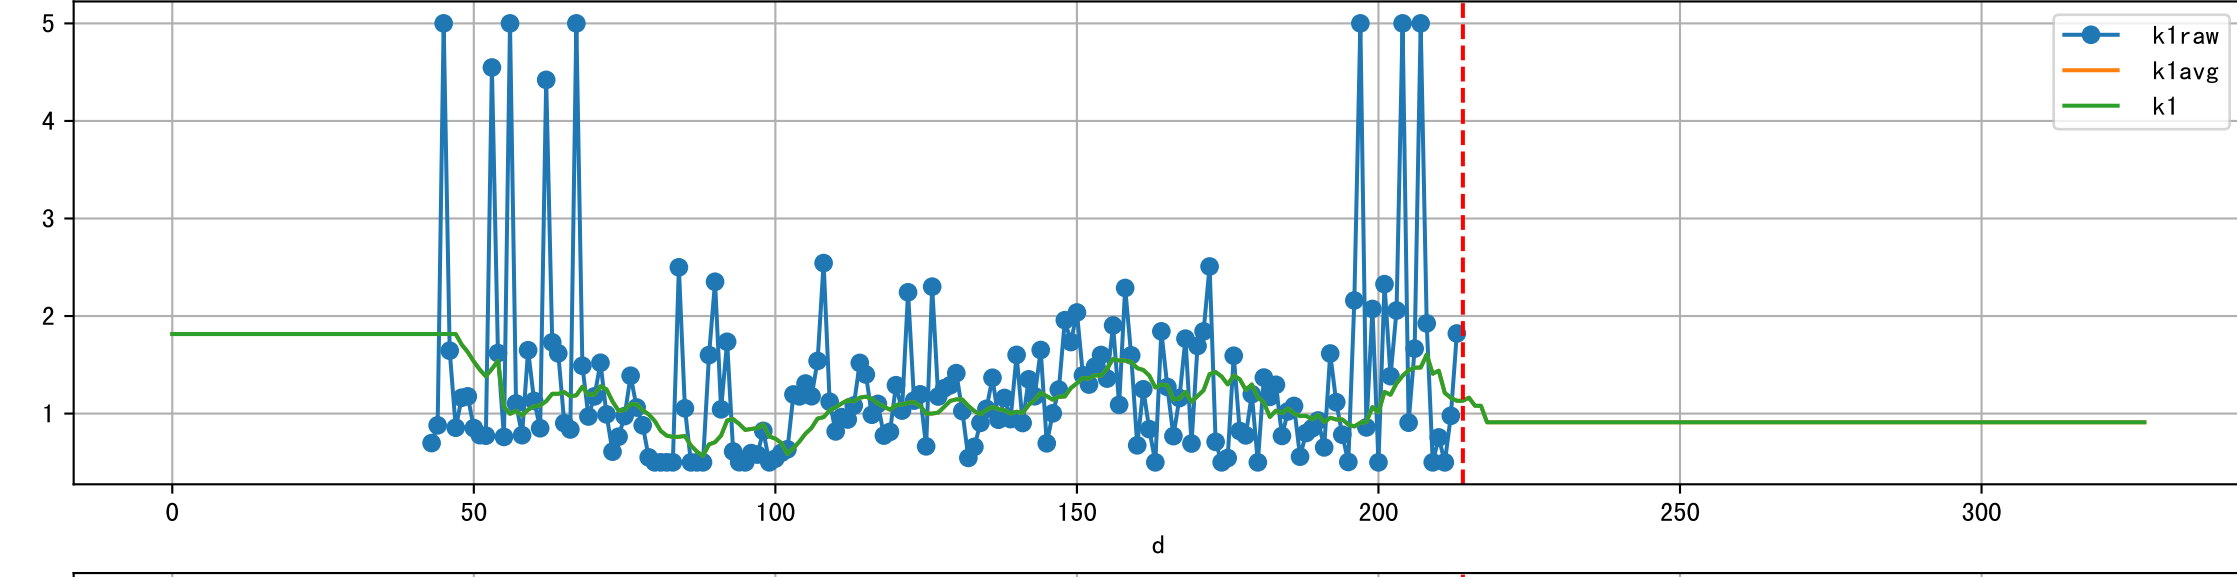

taocraw:-o', 'taocavg', 'taoc'], ['k0raw:-o', 'k0avg', 'k0'], ['k1raw:-o', 'k1avg', 'k1'], ['k2raw:-o', 'k2avg', 'k2'], ['Tblraw:-o', 'Tblavg',

P2-13 D:214 2026-04-07