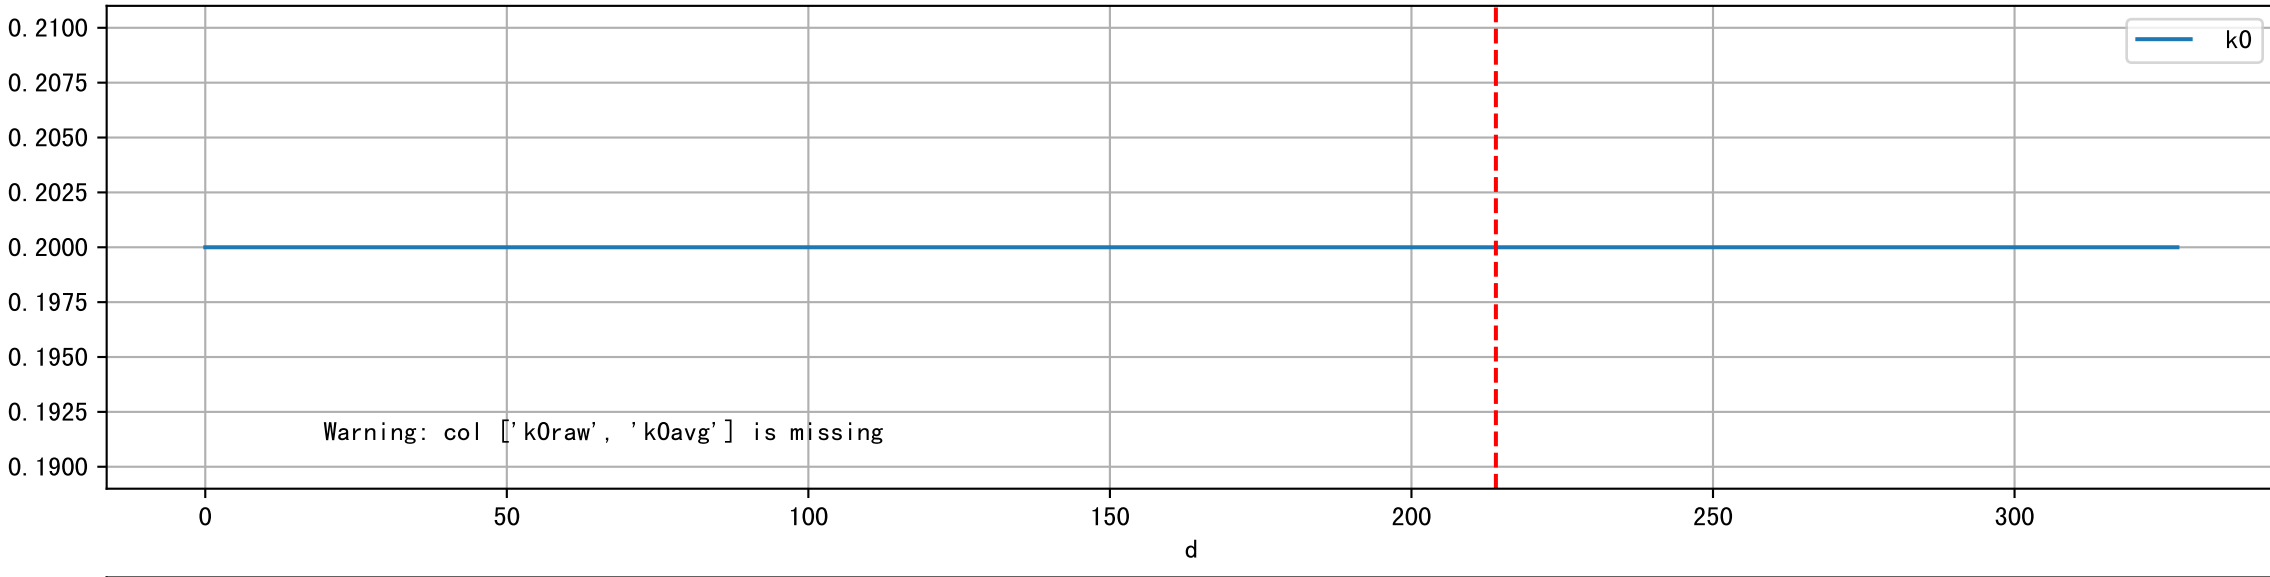

taocraw:-o', 'taocavg', 'taoc'], ['k0raw:-o', 'k0avg', 'k0'], ['k1raw:-o', 'k1avg', 'k1'], ['k2raw:-o', 'k2avg', 'k2'], ['Tblraw:-o', 'Tblavg',

P2-13 D:214 2026-04-07