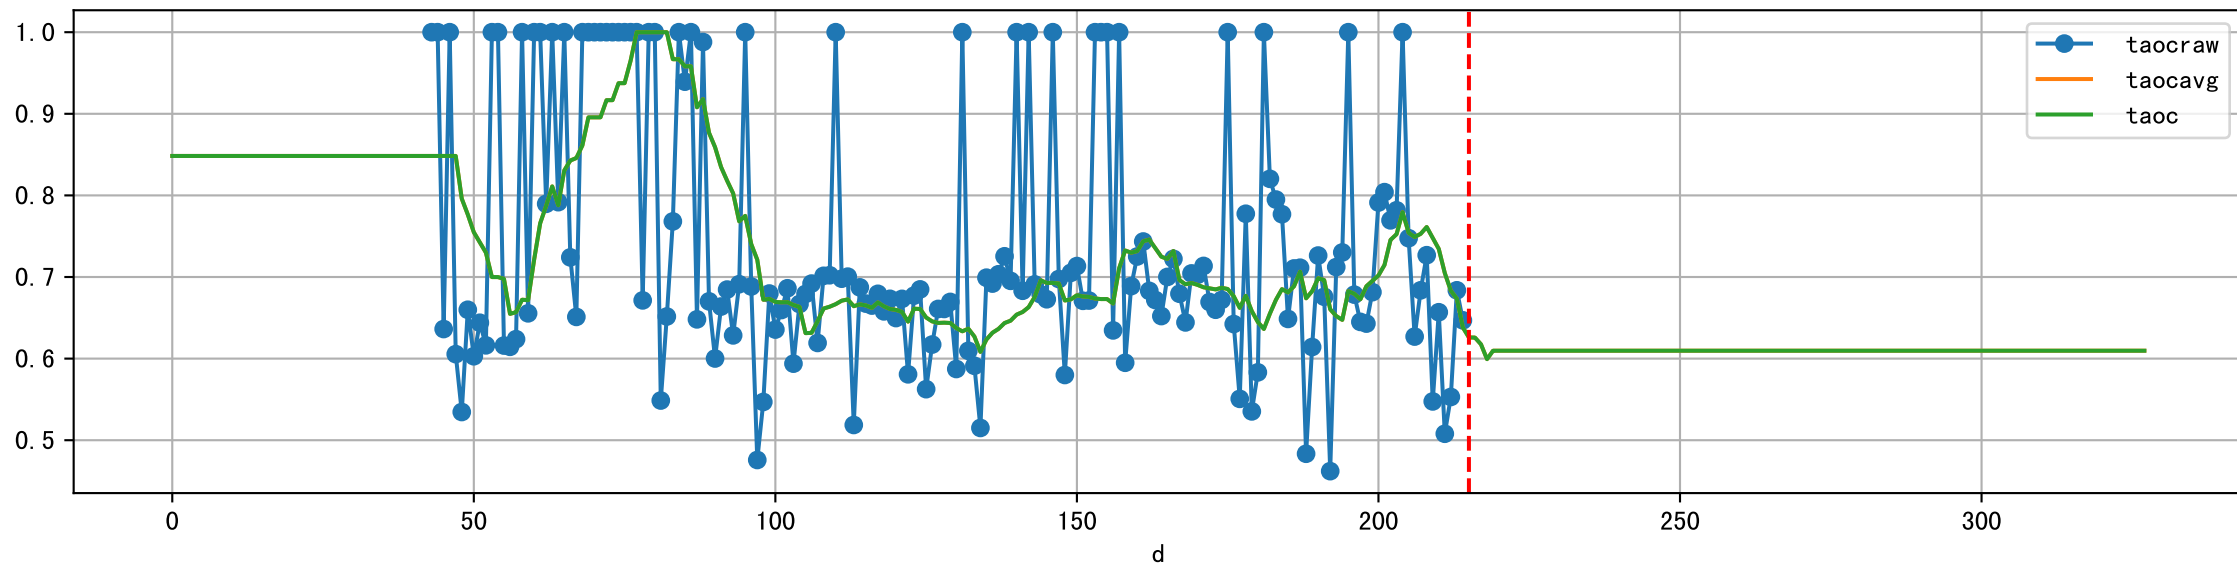

taocraw:-o', 'taocavg', 'taoc'], ['k0raw:-o', 'k0avg', 'k0'], ['k1raw:-o', 'k1avg', 'k1'], ['k2raw:-o', 'k2avg', 'k2'], ['Tblraw:-o', 'Tblavg',

P2-13 D:215 2026-04-08