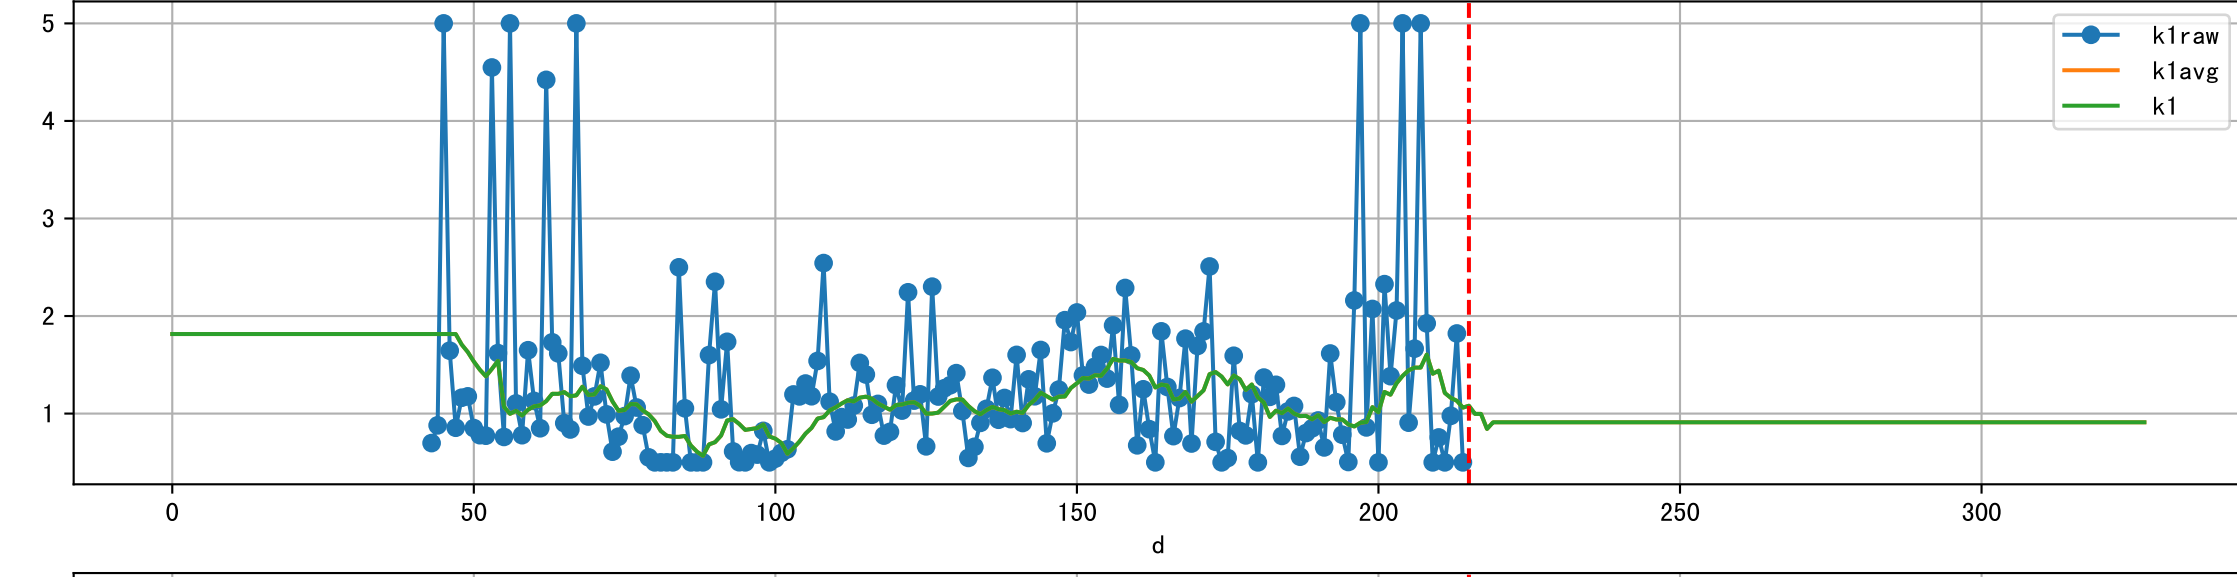

taocraw:-o', 'taocavg', 'taoc'], ['k0raw:-o', 'k0avg', 'k0'], ['k1raw:-o', 'k1avg', 'k1'], ['k2raw:-o', 'k2avg', 'k2'], ['Tblraw:-o', 'Tblavg',

P2-13 D:215 2026-04-08