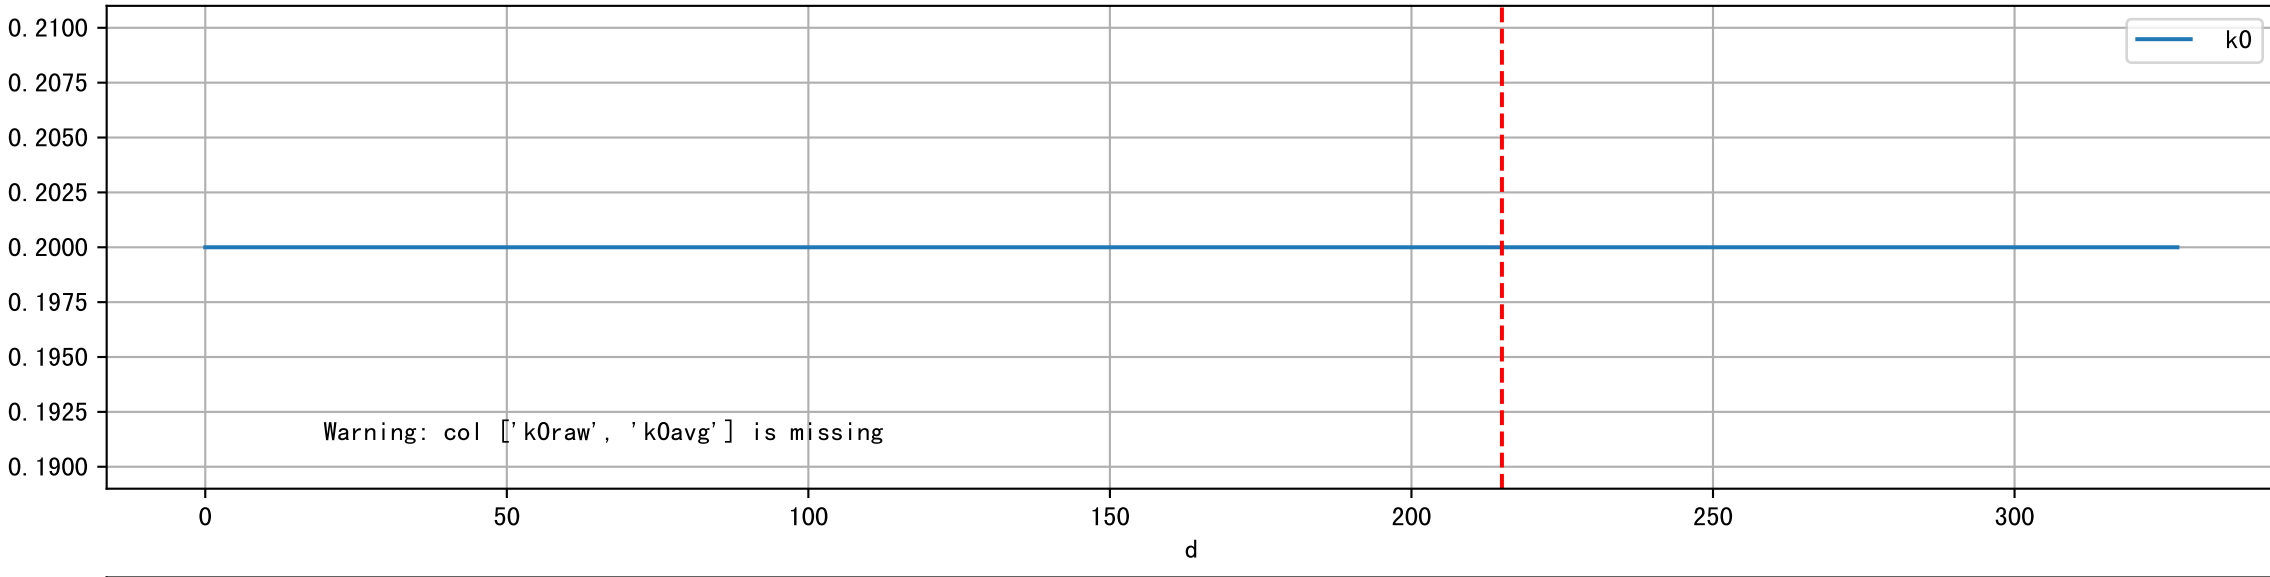

taocraw:-o', 'taocavg', 'taoc'], ['k0raw:-o', 'k0avg', 'k0'], ['k1raw:-o', 'k1avg', 'k1'], ['k2raw:-o', 'k2avg', 'k2'], ['Tblraw:-o', 'Tblavg',

P2-13 D:215 2026-04-08