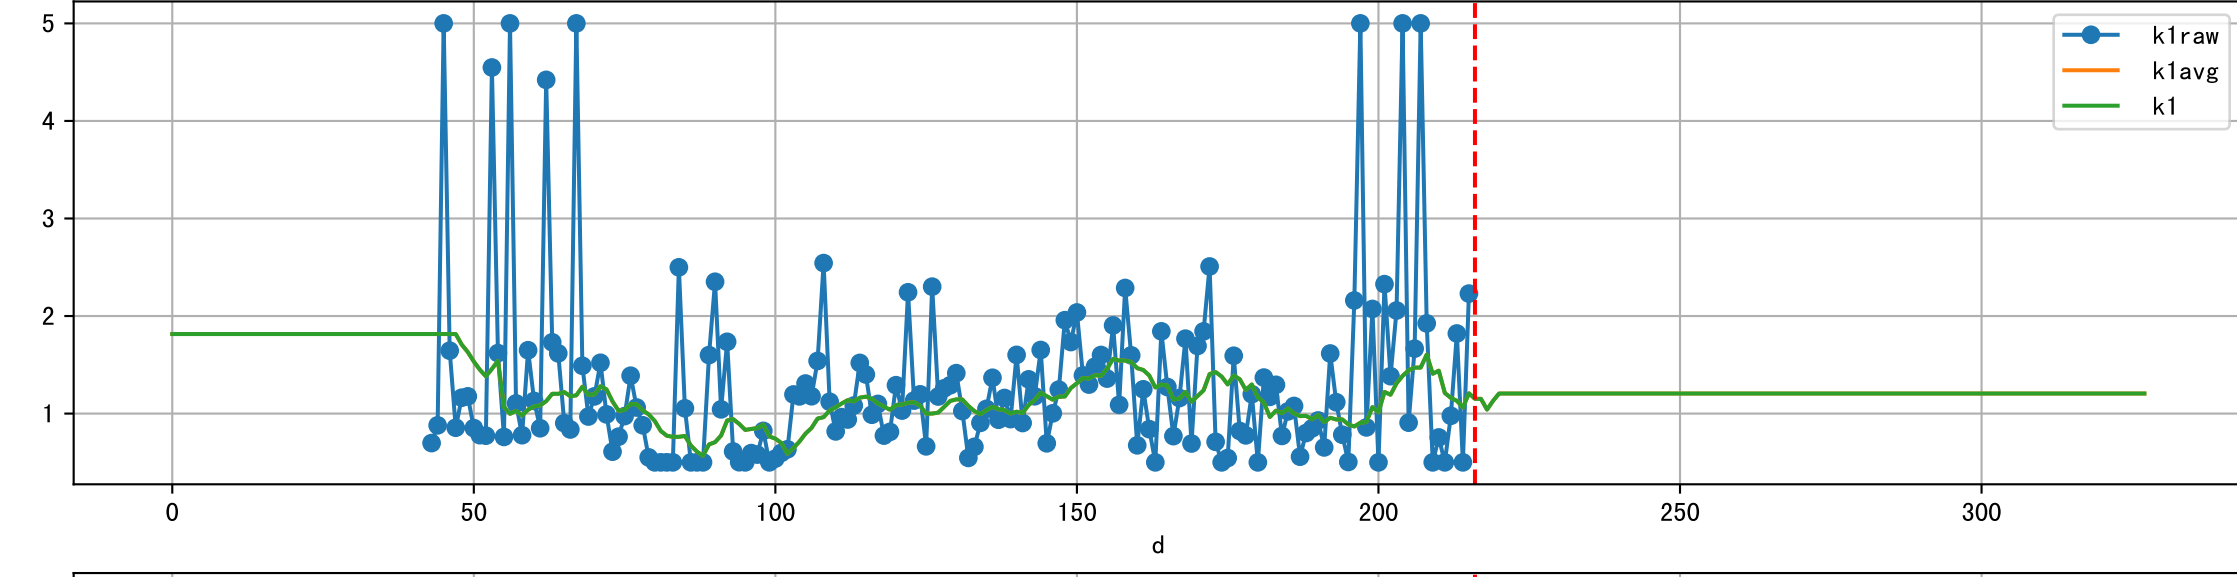

taocraw:-o', 'taocavg', 'taoc'], ['k0raw:-o', 'k0avg', 'k0'], ['k1raw:-o', 'k1avg', 'k1'], ['k2raw:-o', 'k2avg', 'k2'], ['Tblraw:-o', 'Tblavg',

P2-13 D:216 2026-04-09