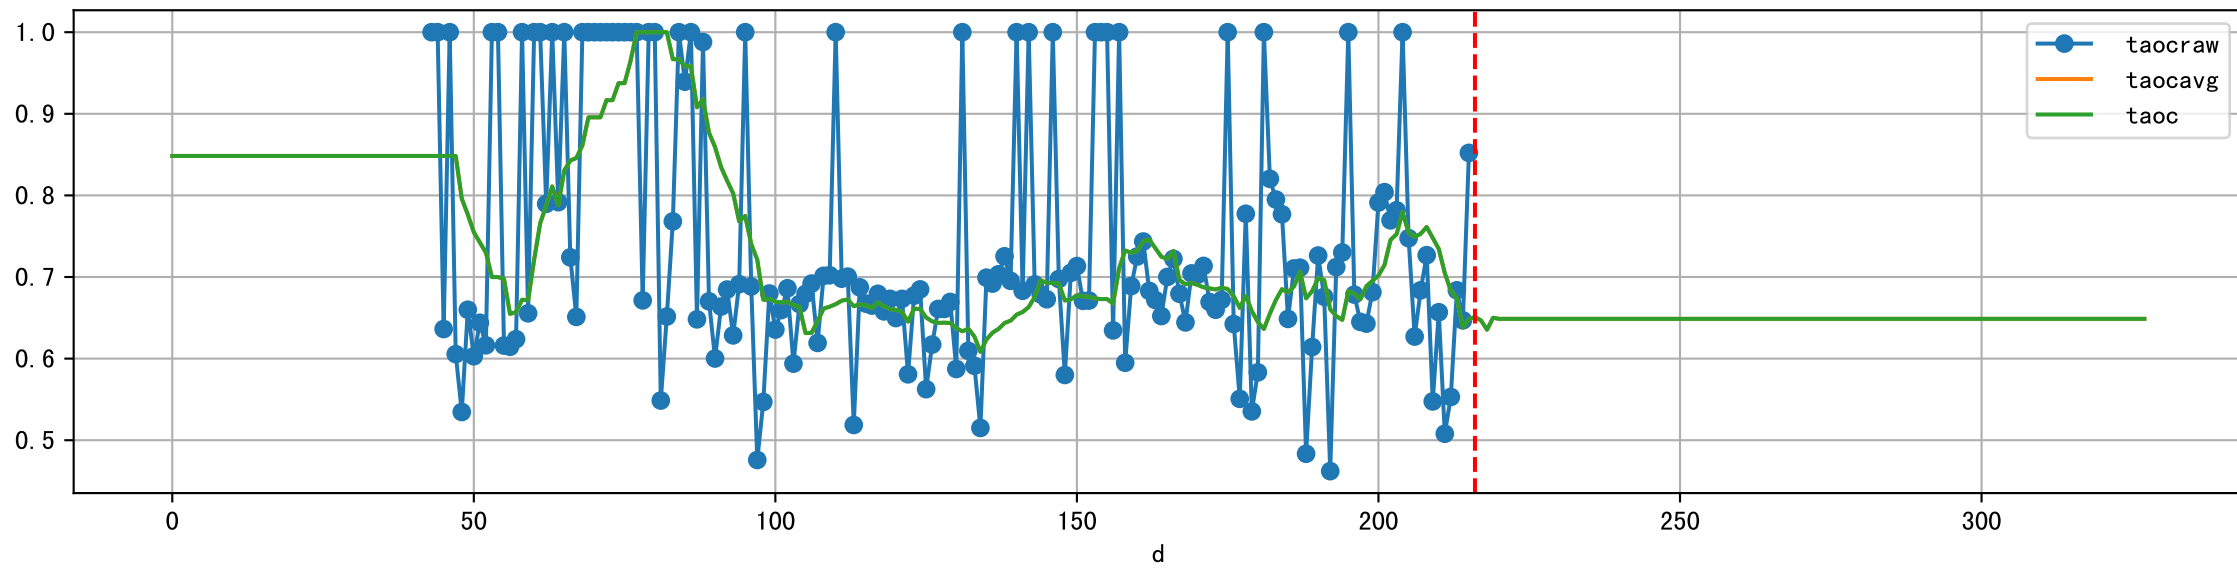

taocraw:-o', 'taocavg', 'taoc'], ['k0raw:-o', 'k0avg', 'k0'], ['k1raw:-o', 'k1avg', 'k1'], ['k2raw:-o', 'k2avg', 'k2'], ['Tblraw:-o', 'Tblavg',

P2-13 D:216 2026-04-09