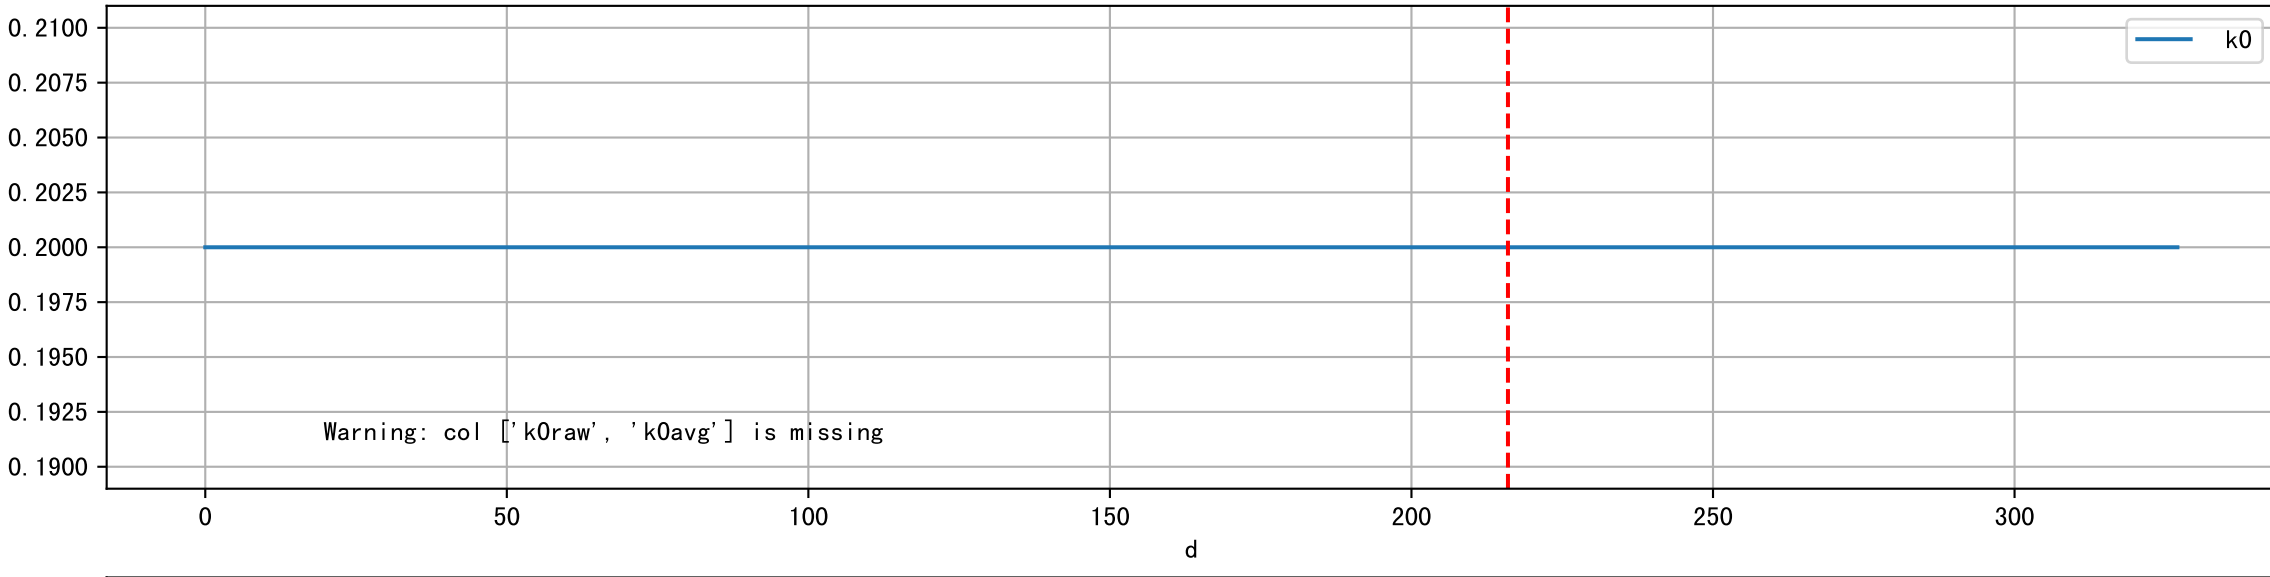

taocraw:-o', 'taocavg', 'taoc'], ['k0raw:-o', 'k0avg', 'k0'], ['k1raw:-o', 'k1avg', 'k1'], ['k2raw:-o', 'k2avg', 'k2'], ['Tblraw:-o', 'Tblavg',

P2-13 D:216 2026-04-09