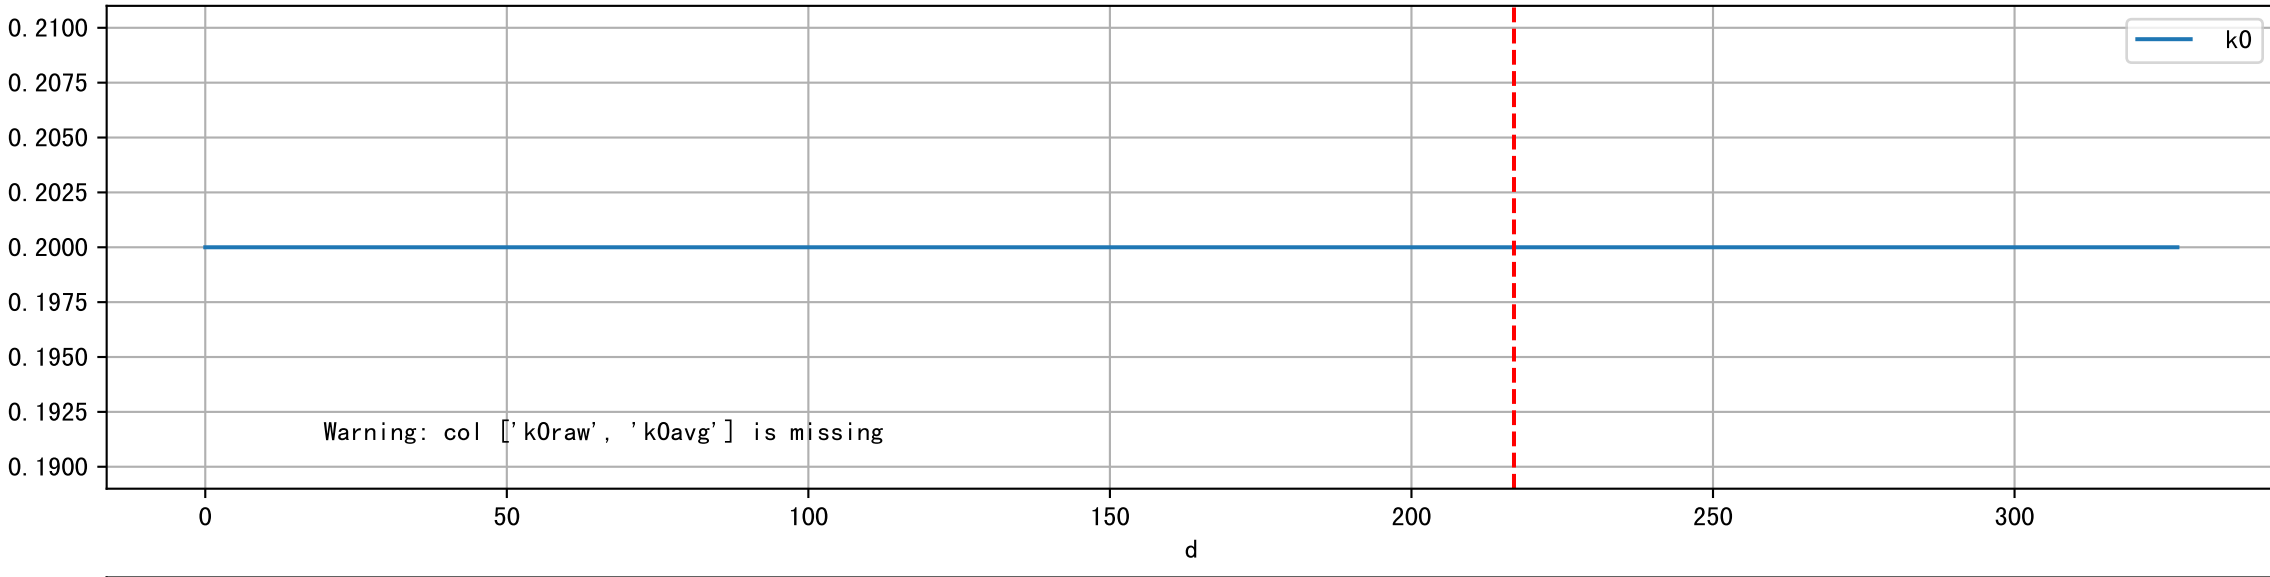

taocraw:-o', 'taocavg', 'taoc'], ['k0raw:-o', 'k0avg', 'k0'], ['k1raw:-o', 'k1avg', 'k1'], ['k2raw:-o', 'k2avg', 'k2'], ['Tblraw:-o', 'Tblavg',

P2-13 D:217 2026-04-10