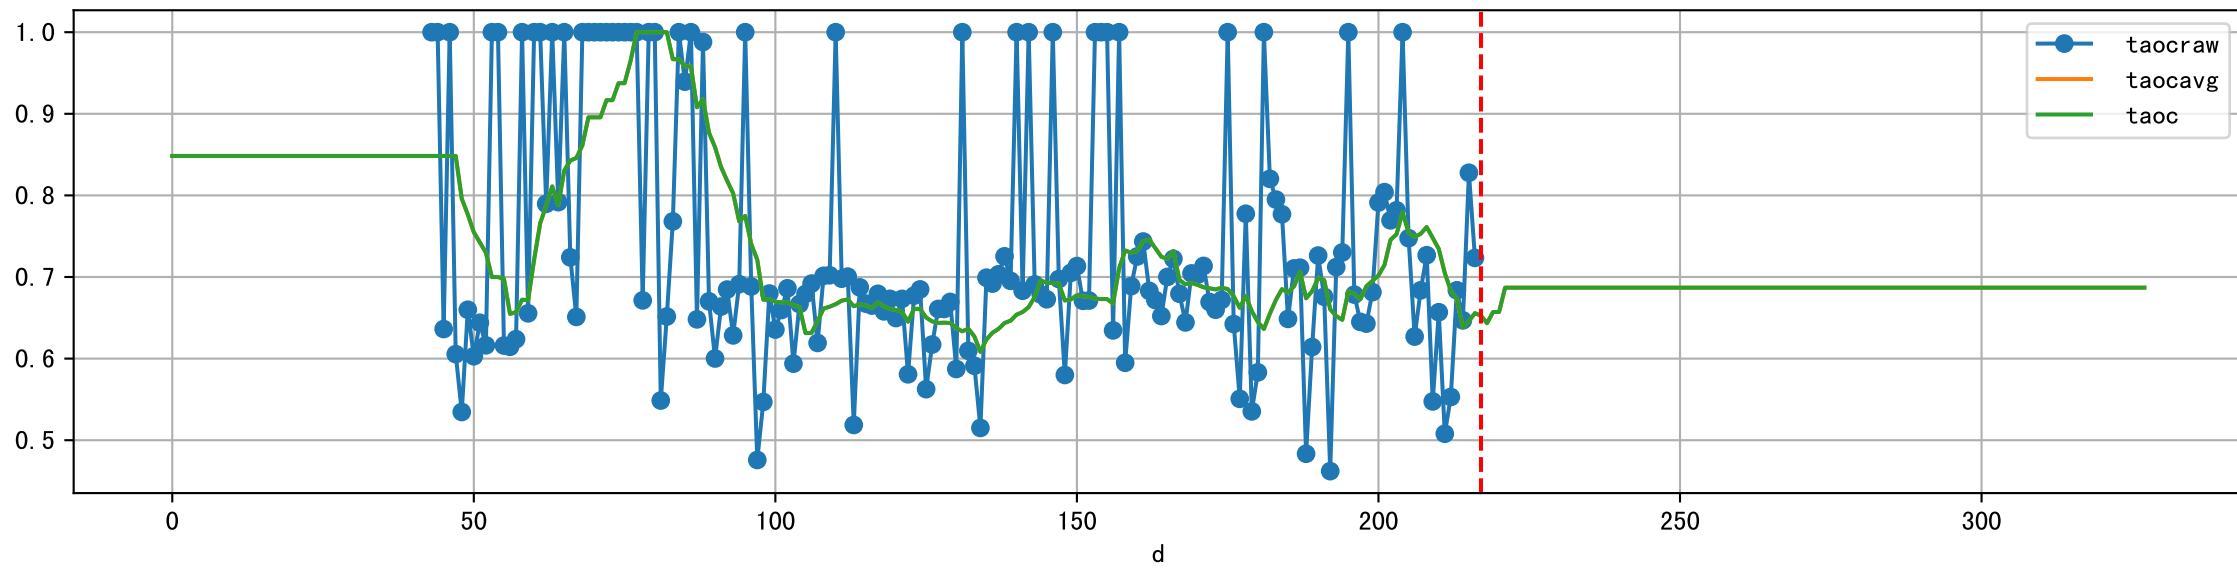

taocraw:-o', 'taocavg', 'taoc'], ['k0raw:-o', 'k0avg', 'k0'], ['k1raw:-o', 'k1avg', 'k1'], ['k2raw:-o', 'k2avg', 'k2'], ['Tblraw:-o', 'Tblavg',

P2-13 D:217 2026-04-10