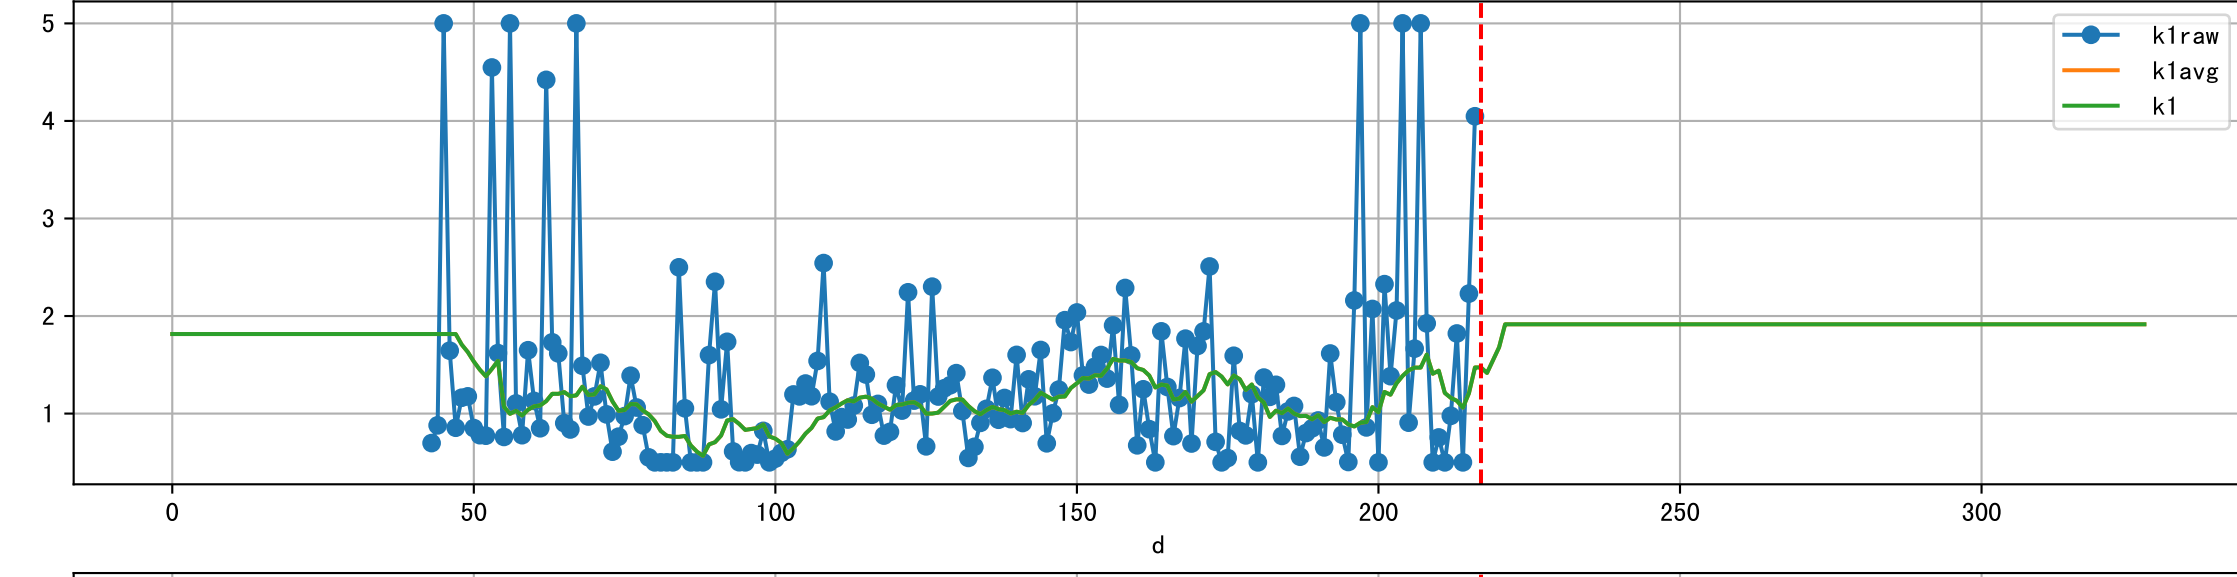

taocraw:-o', 'taocavg', 'taoc'], ['k0raw:-o', 'k0avg', 'k0'], ['k1raw:-o', 'k1avg', 'k1'], ['k2raw:-o', 'k2avg', 'k2'], ['Tblraw:-o', 'Tblavg',

P2-13 D:217 2026-04-10