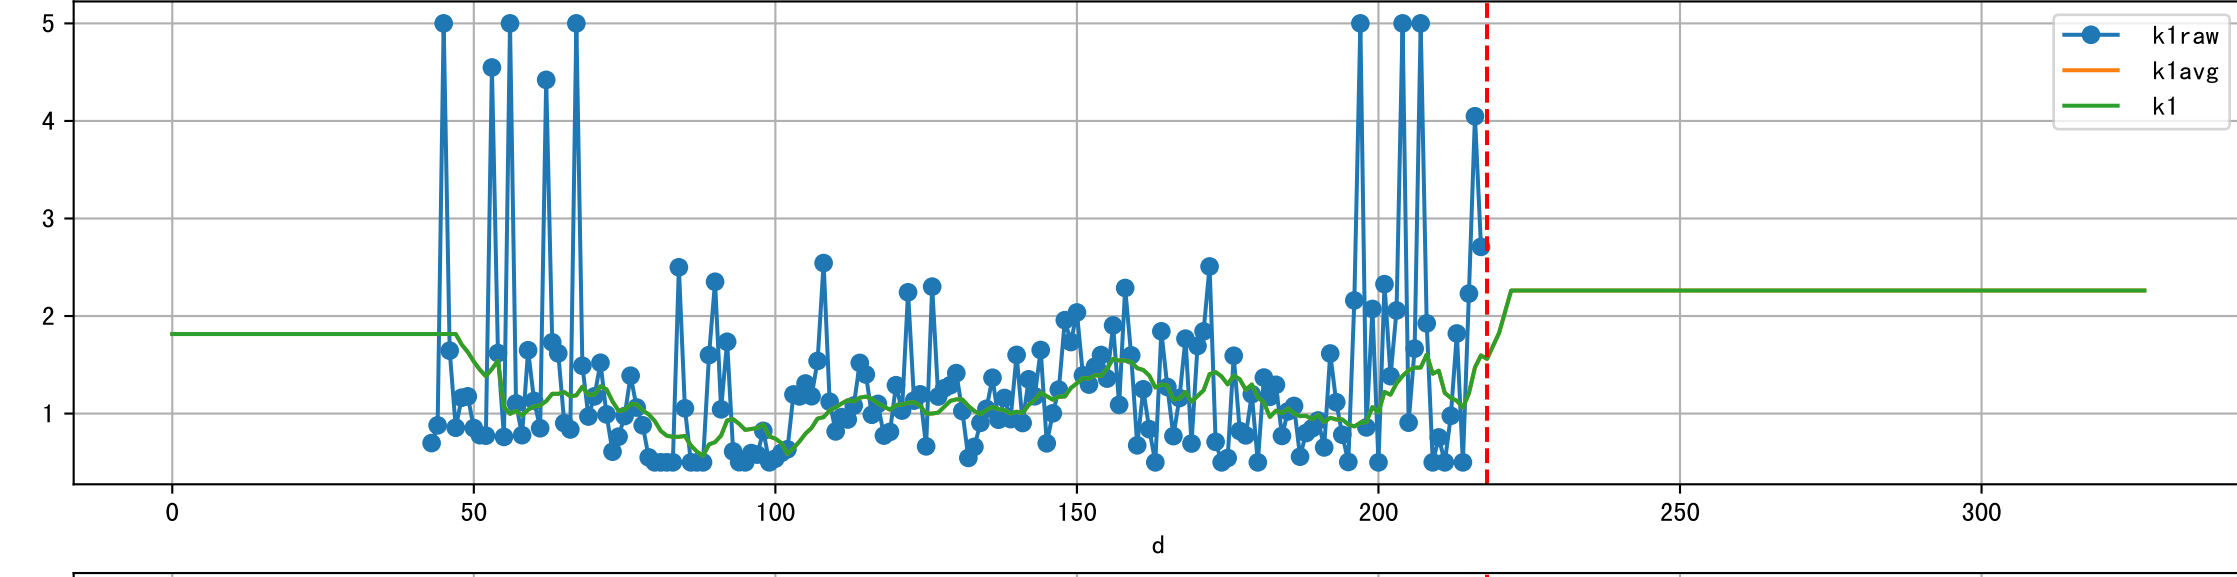

taocraw:-o', 'taocavg', 'taoc'], ['k0raw:-o', 'k0avg', 'k0'], ['k1raw:-o', 'k1avg', 'k1'], ['k2raw:-o', 'k2avg', 'k2'], ['Tblraw:-o', 'Tblavg', 'Tbl']

P2-13 D:218 2026-04-11