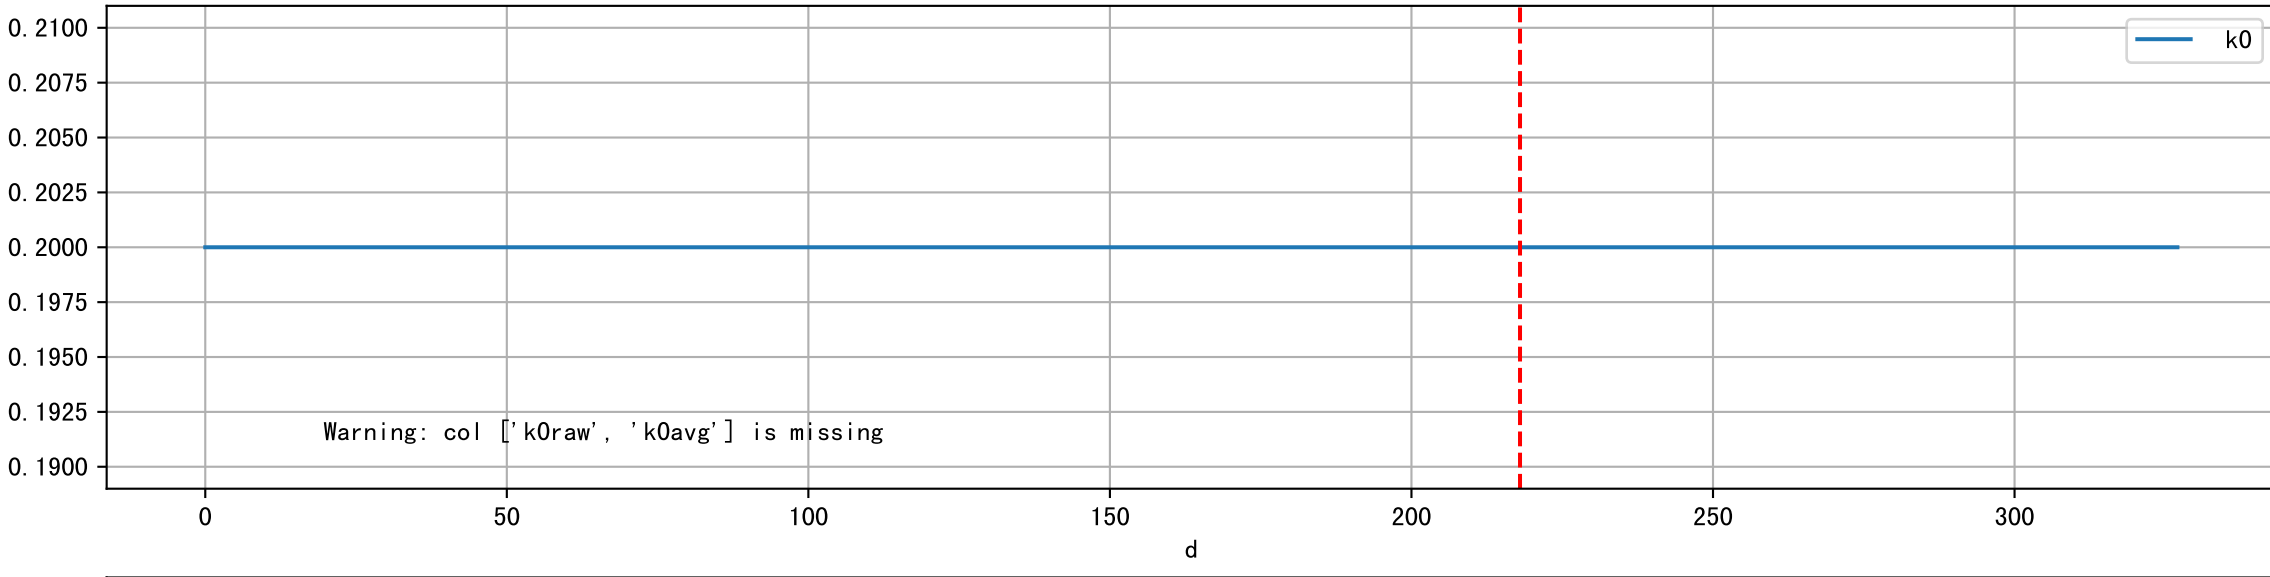

taocraw:-o', 'taocavg', 'taoc'], ['k0raw:-o', 'k0avg', 'k0'], ['k1raw:-o', 'k1avg', 'k1'], ['k2raw:-o', 'k2avg', 'k2'], ['Tblraw:-o', 'Tblavg', 'Tbl']

P2-13 D:218 2026-04-11