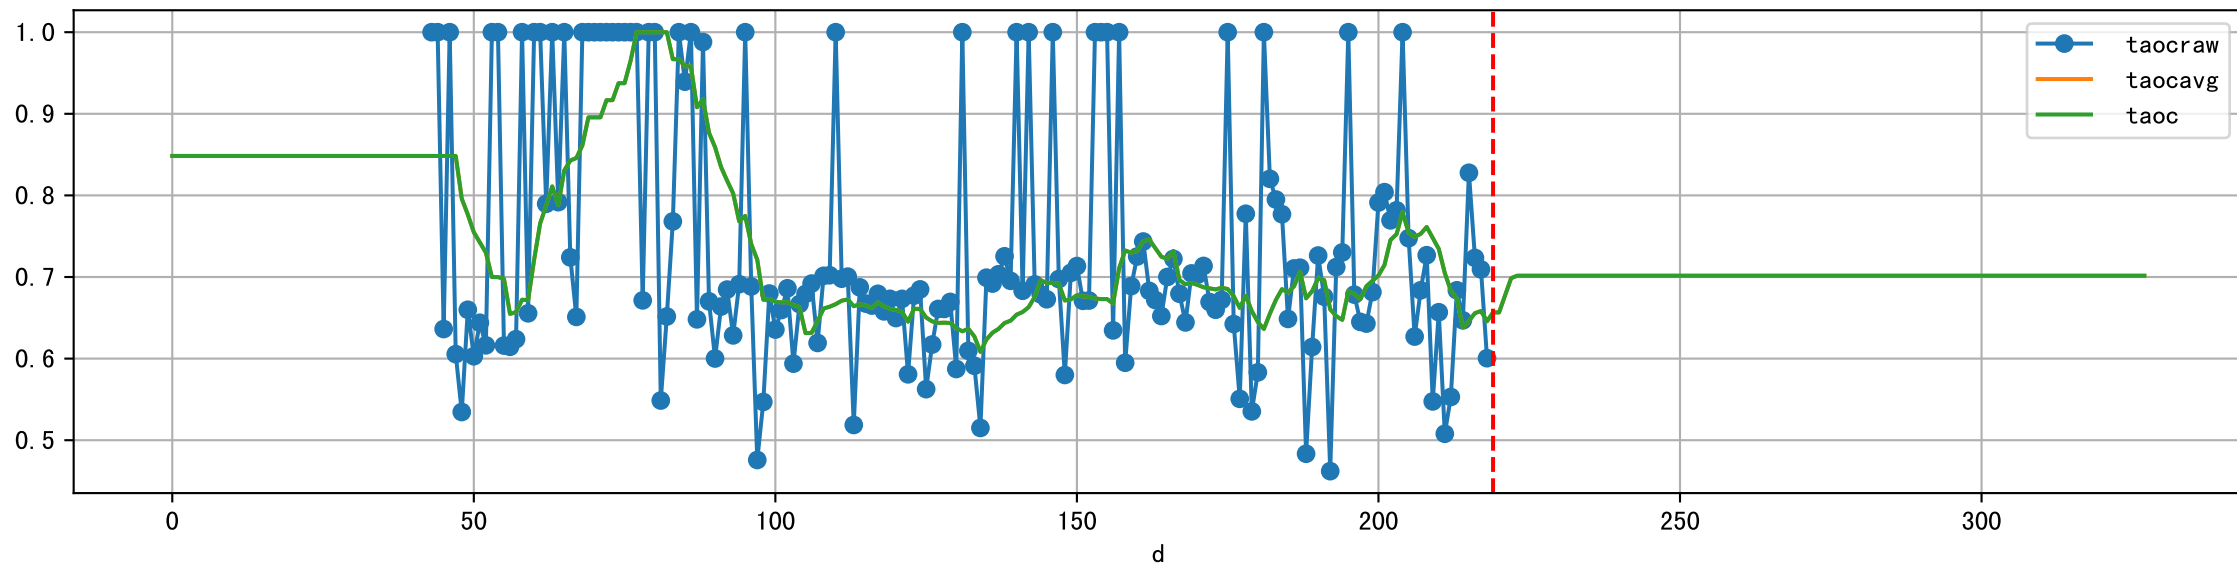

taocraw:-o', 'taocavg', 'taoc'], ['k0raw:-o', 'k0avg', 'k0'], ['k1raw:-o', 'k1avg', 'k1'], ['k2raw:-o', 'k2avg', 'k2'], ['Tblraw:-o', 'Tblavg',

P2-13 D:219 2026-04-12