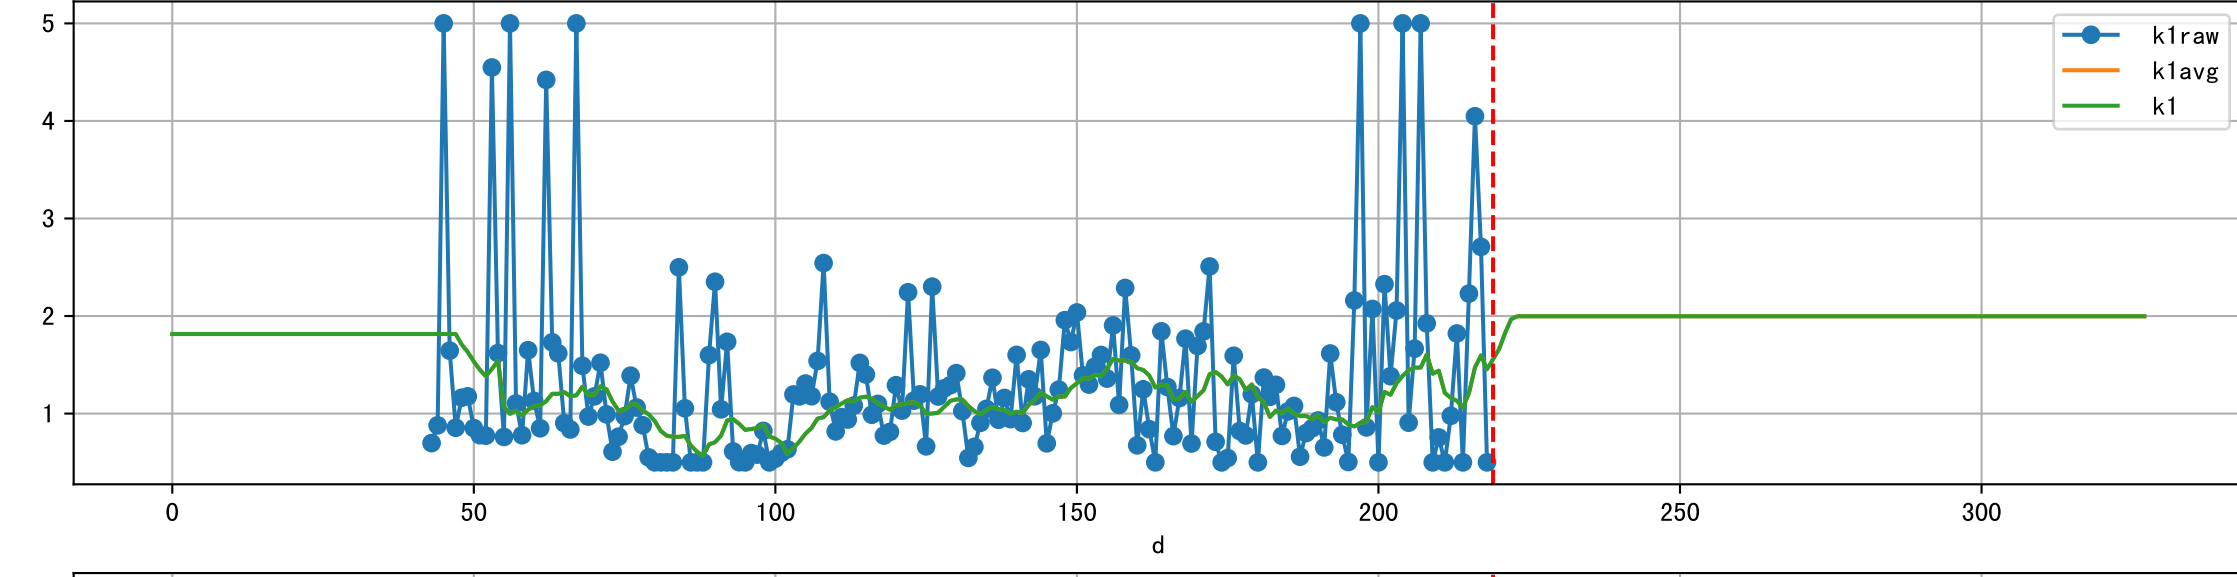

taocraw:-o', 'taocavg', 'taoc'], ['k0raw:-o', 'k0avg', 'k0'], ['k1raw:-o', 'k1avg', 'k1'], ['k2raw:-o', 'k2avg', 'k2'], ['Tblraw:-o', 'Tblavg',

P2-13 D:219 2026-04-12