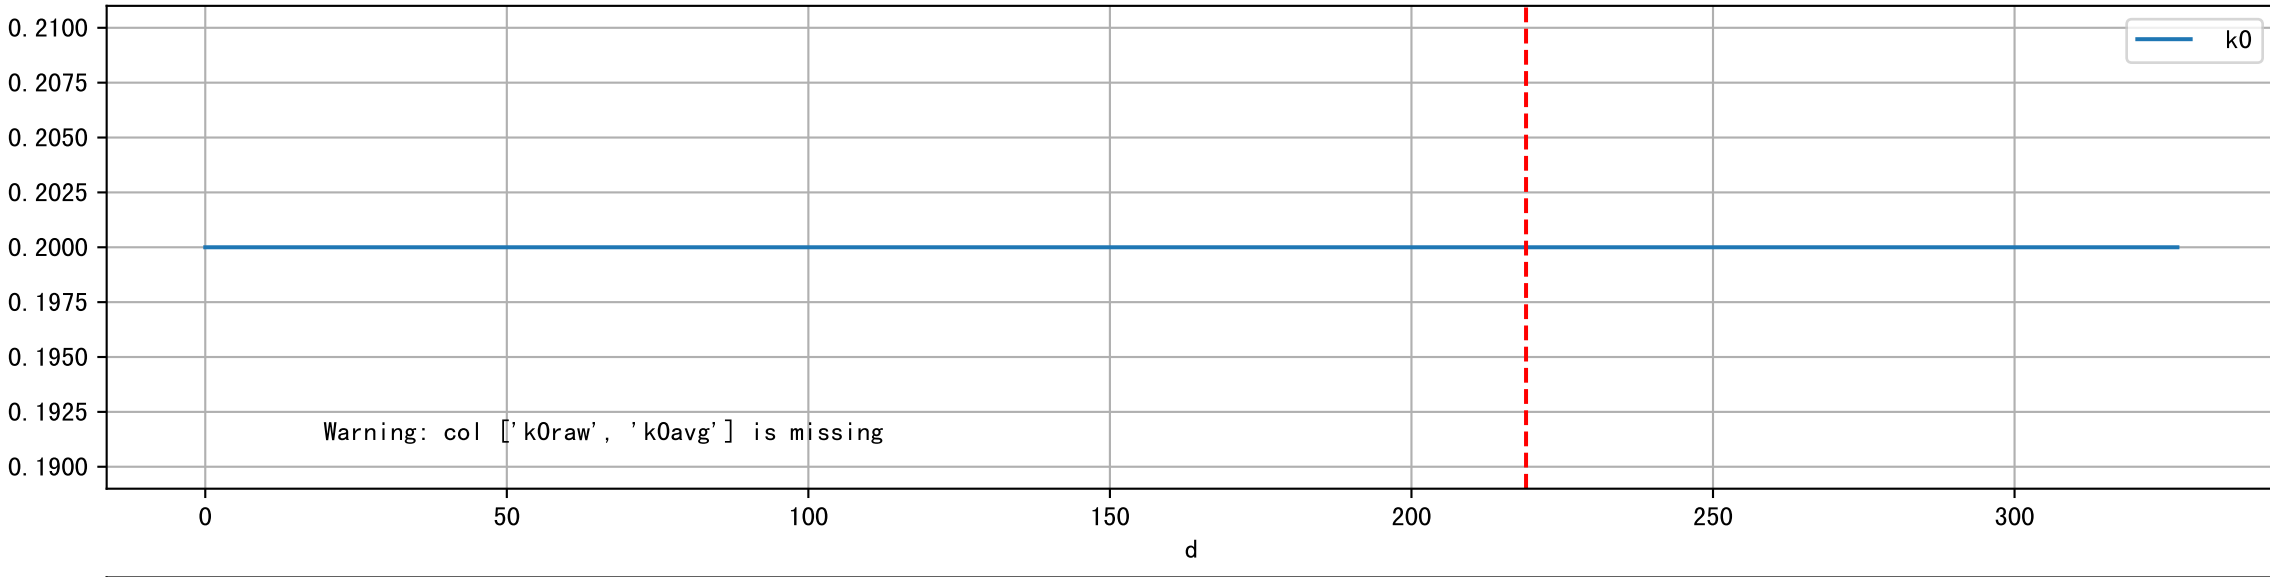

taocraw:-o', 'taocavg', 'taoc'], ['k0raw:-o', 'k0avg', 'k0'], ['k1raw:-o', 'k1avg', 'k1'], ['k2raw:-o', 'k2avg', 'k2'], ['Tblraw:-o', 'Tblavg',

P2-13 D:219 2026-04-12