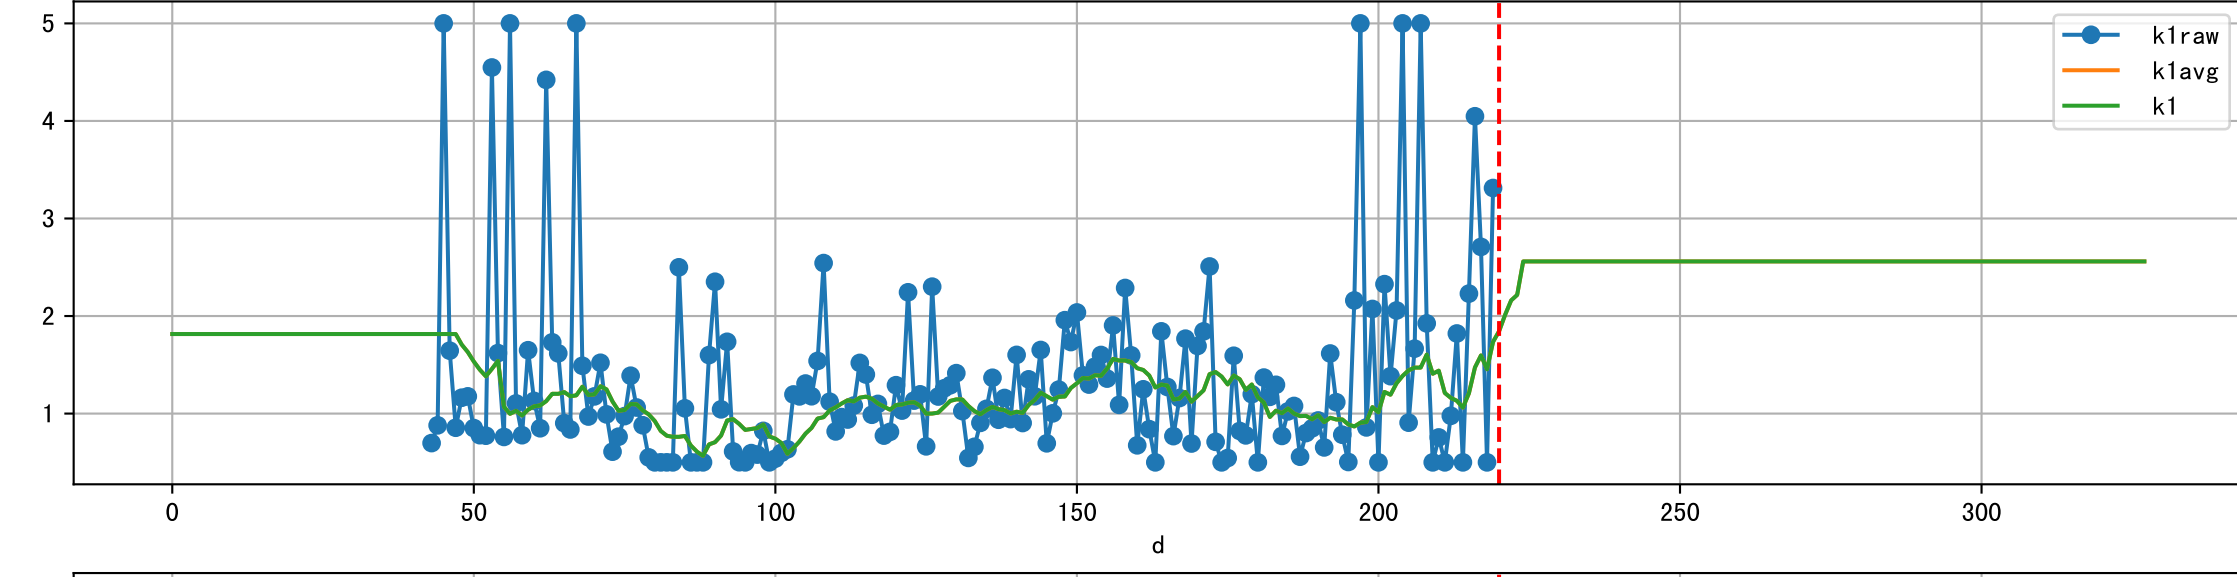

taocraw:-o', 'taocavg', 'taoc'], ['k0raw:-o', 'k0avg', 'k0'], ['k1raw:-o', 'k1avg', 'k1'], ['k2raw:-o', 'k2avg', 'k2'], ['Tblraw:-o', 'Tblavg',

P2-13 D:220 2026-04-13