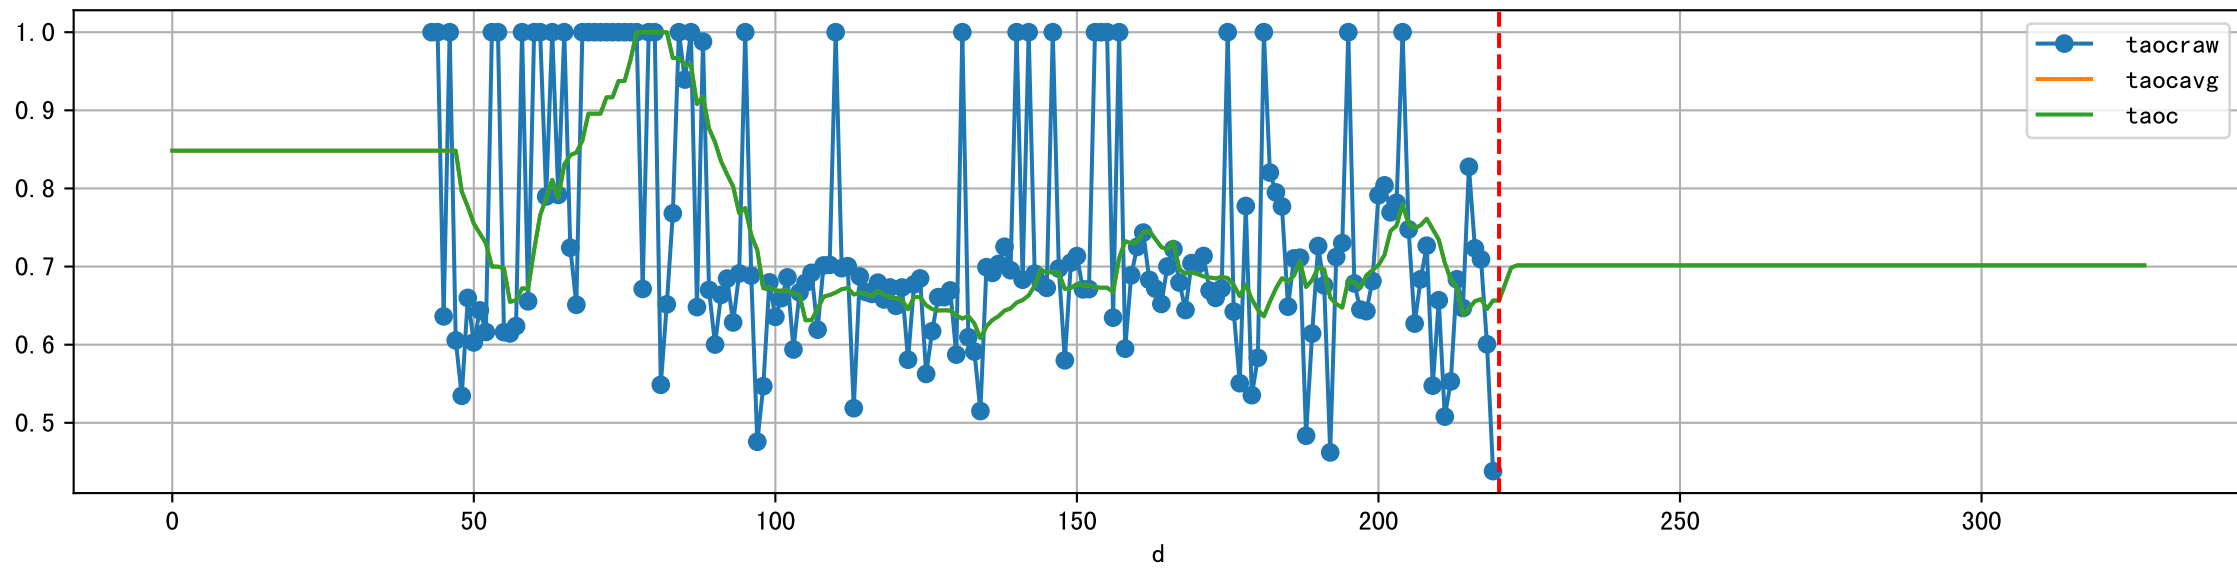

taocraw:-o', 'taocavg', 'taoc'], ['k0raw:-o', 'k0avg', 'k0'], ['k1raw:-o', 'k1avg', 'k1'], ['k2raw:-o', 'k2avg', 'k2'], ['Tblraw:-o', 'Tblavg',

P2-13 D:220 2026-04-13