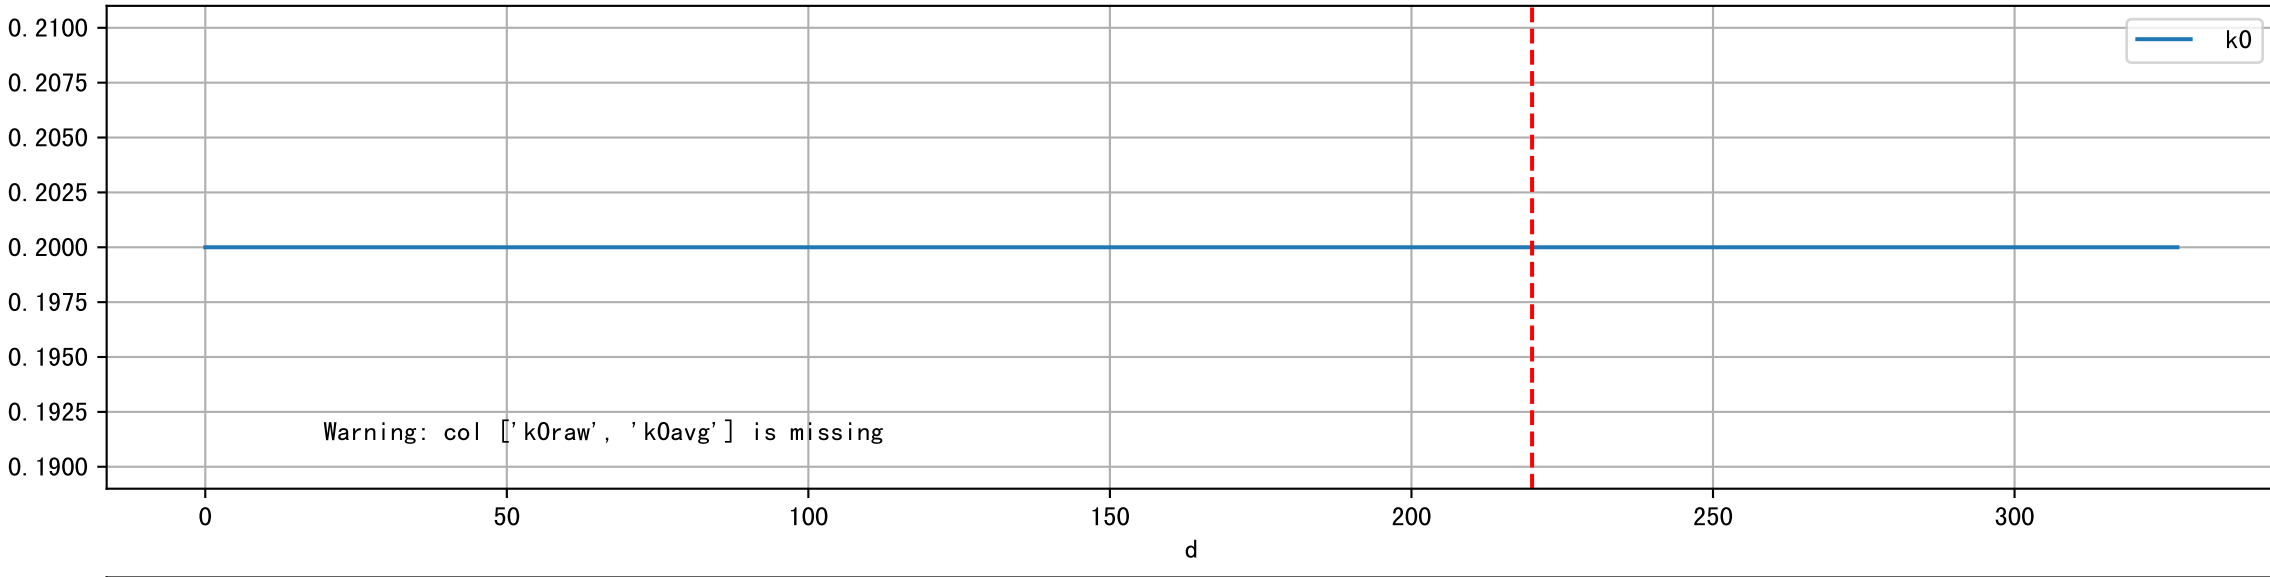

taocraw:-o', 'taocavg', 'taoc'], ['k0raw:-o', 'k0avg', 'k0'], ['k1raw:-o', 'k1avg', 'k1'], ['k2raw:-o', 'k2avg', 'k2'], ['Tblraw:-o', 'Tblavg',

P2-13 D:220 2026-04-13