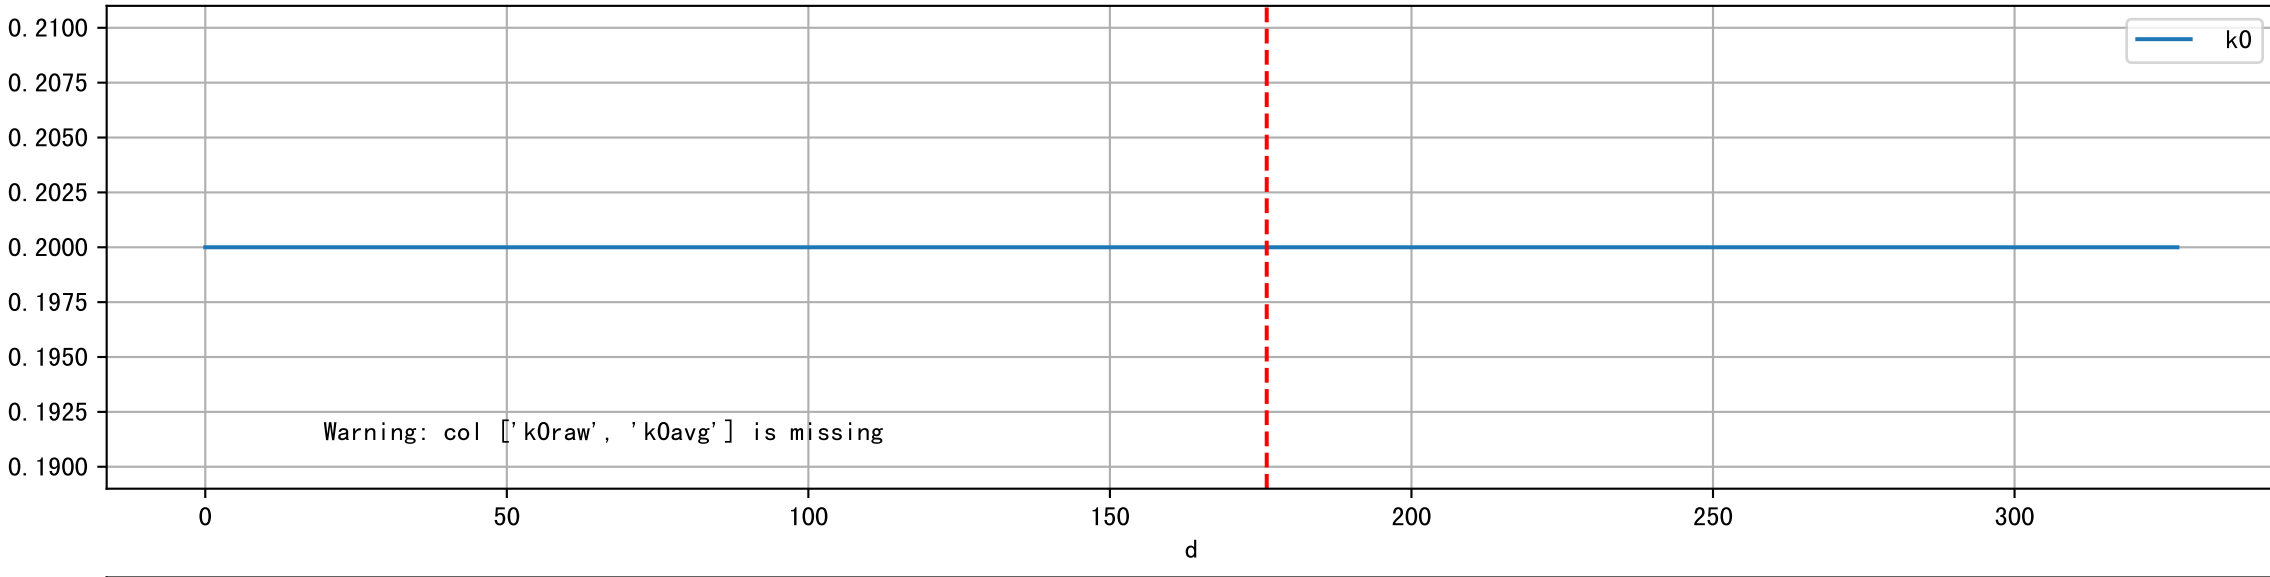

taocraw:-o', 'taocavg', 'taoc'], ['k0raw:-o', 'k0avg', 'k0'], ['k1raw:-o', 'k1avg', 'k1'], ['k2raw:-o', 'k2avg', 'k2'], ['Tblraw:-o', 'Tblavg',

P2-14 D:176 2026-02-28