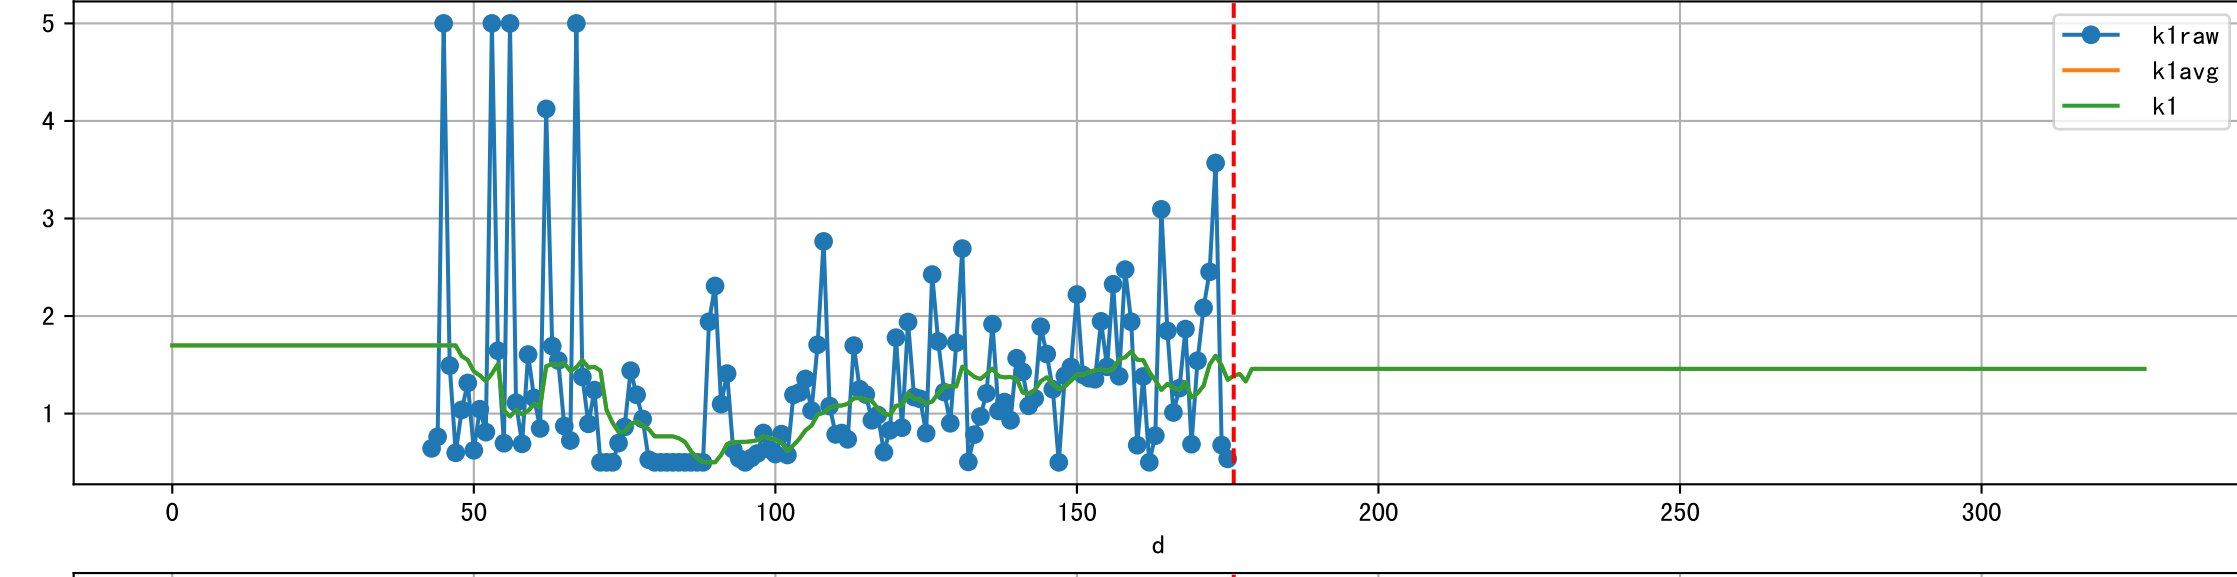

taocraw:-o', 'taocavg', 'taoc'], ['k0raw:-o', 'k0avg', 'k0'], ['k1raw:-o', 'k1avg', 'k1'], ['k2raw:-o', 'k2avg', 'k2'], ['Tblraw:-o', 'Tblavg',

P2-14 D:176 2026-02-28