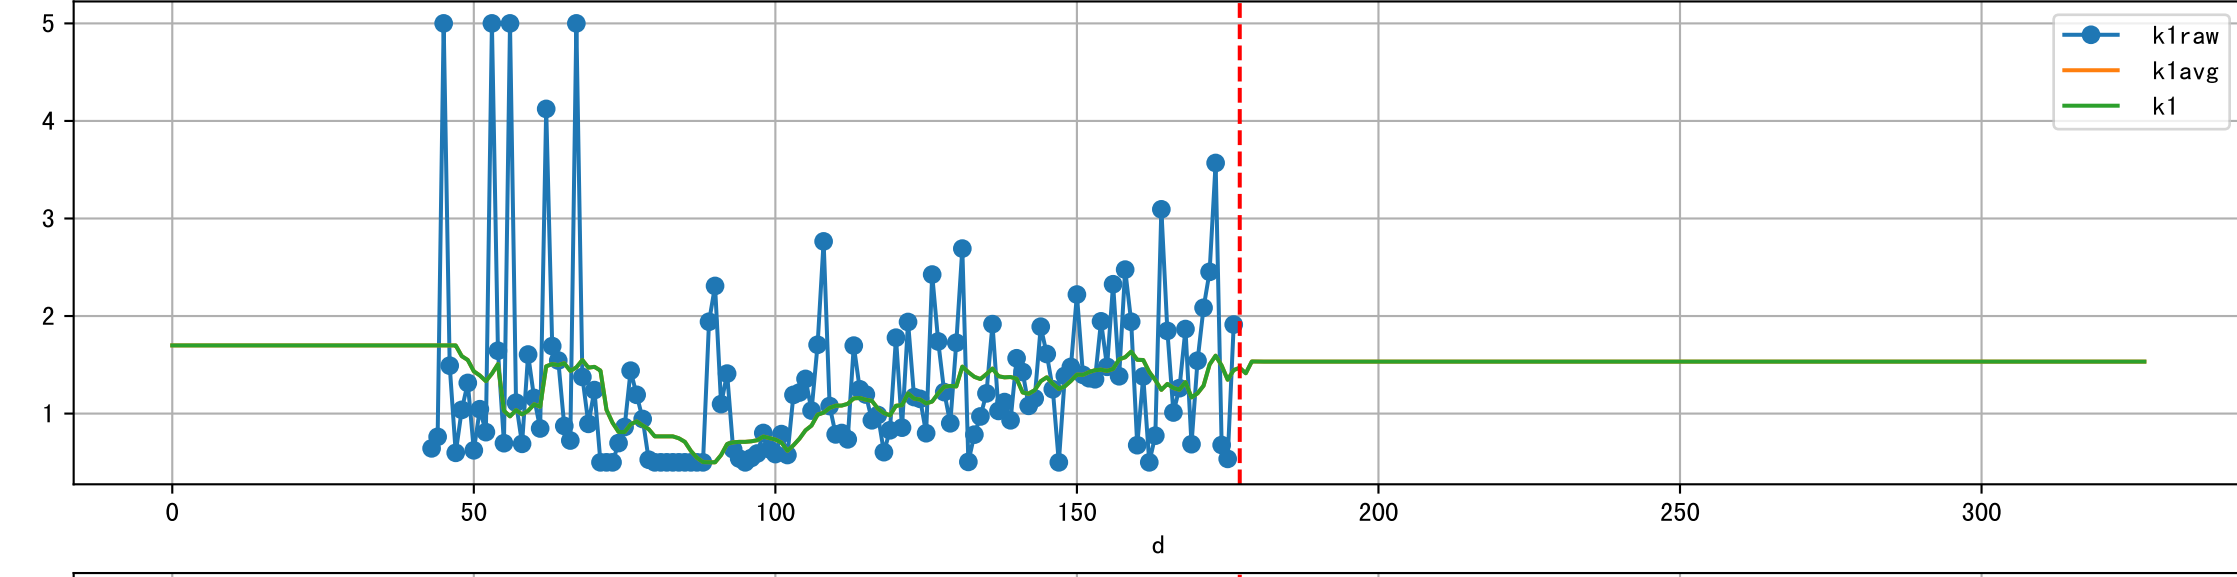

taocraw:-o', 'taocavg', 'taoc'], ['k0raw:-o', 'k0avg', 'k0'], ['k1raw:-o', 'k1avg', 'k1'], ['k2raw:-o', 'k2avg', 'k2'], ['Tblraw:-o', 'Tblavg',

P2-14 D:177 2026-03-01