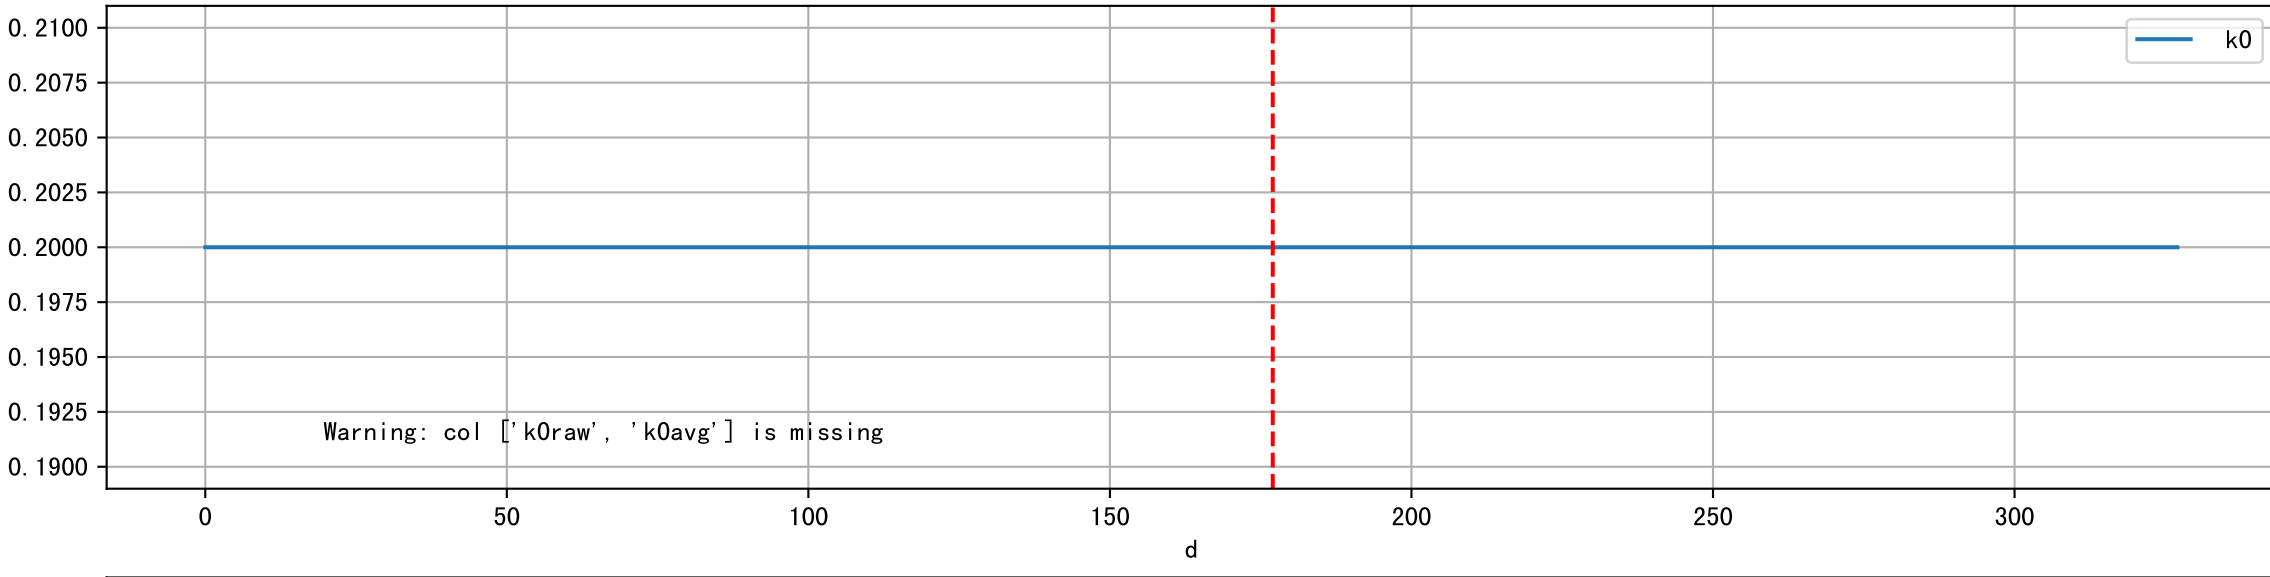

taocraw:-o', 'taocavg', 'taoc'], ['k0raw:-o', 'k0avg', 'k0'], ['k1raw:-o', 'k1avg', 'k1'], ['k2raw:-o', 'k2avg', 'k2'], ['Tblraw:-o', 'Tblavg',

P2-14 D:177 2026-03-01