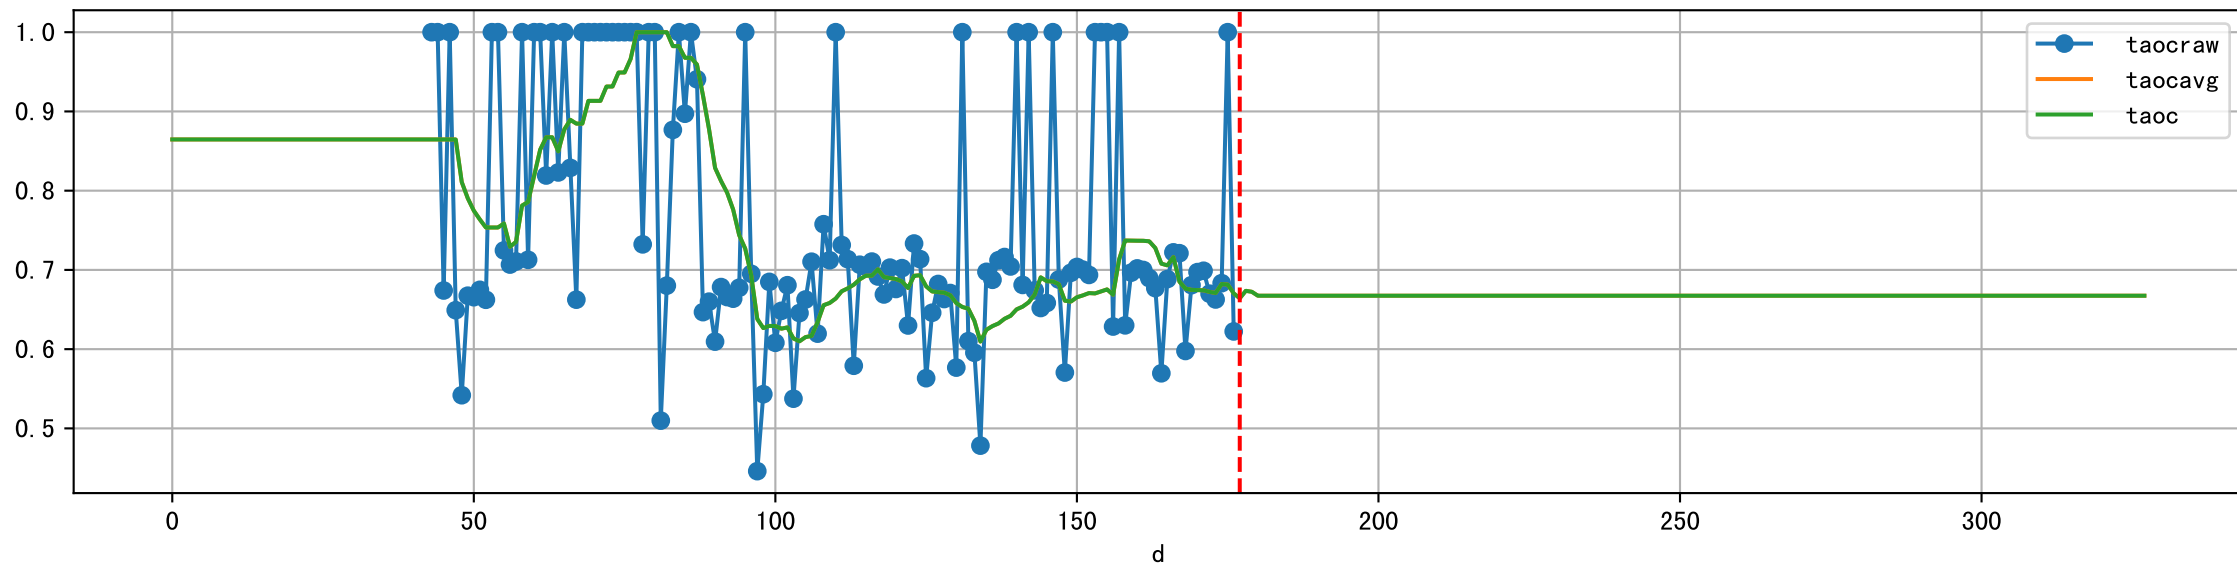

taocraw:-o', 'taocavg', 'taoc'], ['k0raw:-o', 'k0avg', 'k0'], ['k1raw:-o', 'k1avg', 'k1'], ['k2raw:-o', 'k2avg', 'k2'], ['Tblraw:-o', 'Tblavg',

P2-14 D:177 2026-03-01