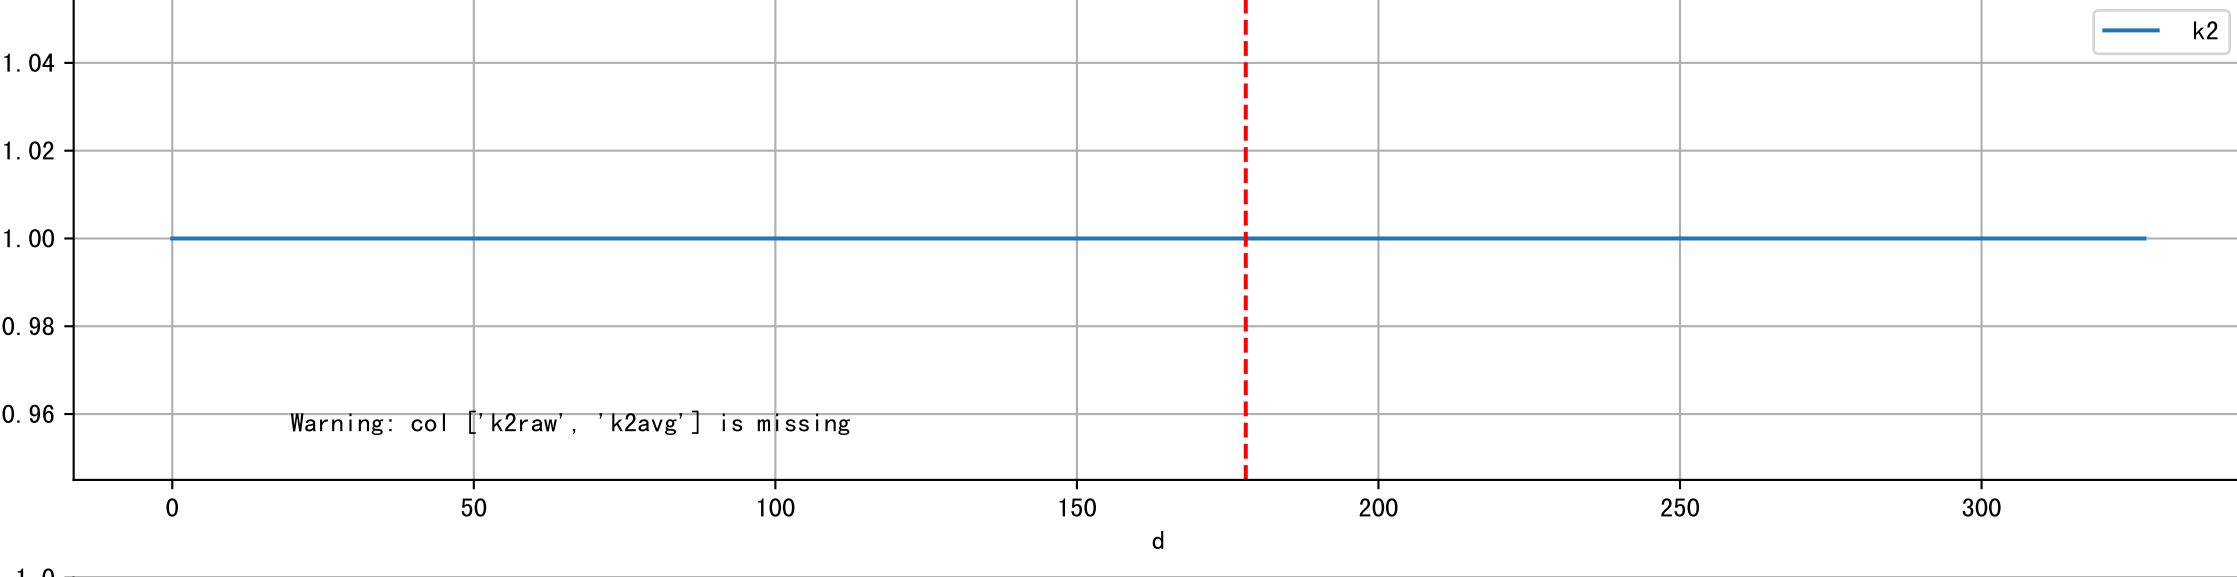

taocraw:-o', 'taocavg', 'taoc'], ['k0raw:-o', 'k0avg', 'k0'], ['k1raw:-o', 'k1avg', 'k1'], ['k2raw:-o', 'k2avg', 'k2'], ['Tblraw:-o', 'Tblavg',

P2-14 D:178 2026-03-02