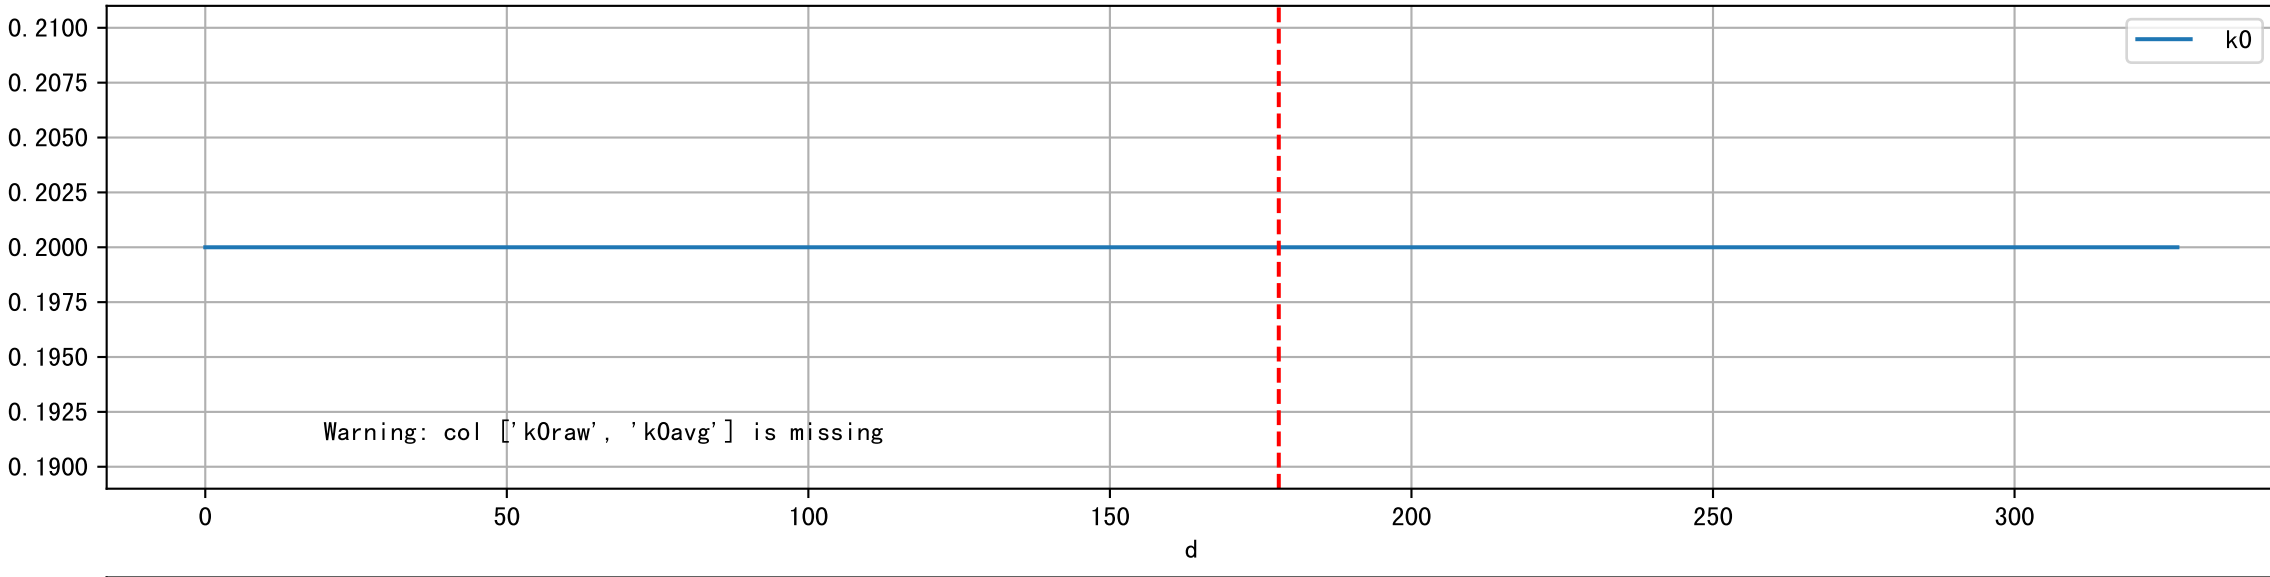

taocraw:-o', 'taocavg', 'taoc'], ['k0raw:-o', 'k0avg', 'k0'], ['k1raw:-o', 'k1avg', 'k1'], ['k2raw:-o', 'k2avg', 'k2'], ['Tblraw:-o', 'Tblavg',

P2-14 D:178 2026-03-02