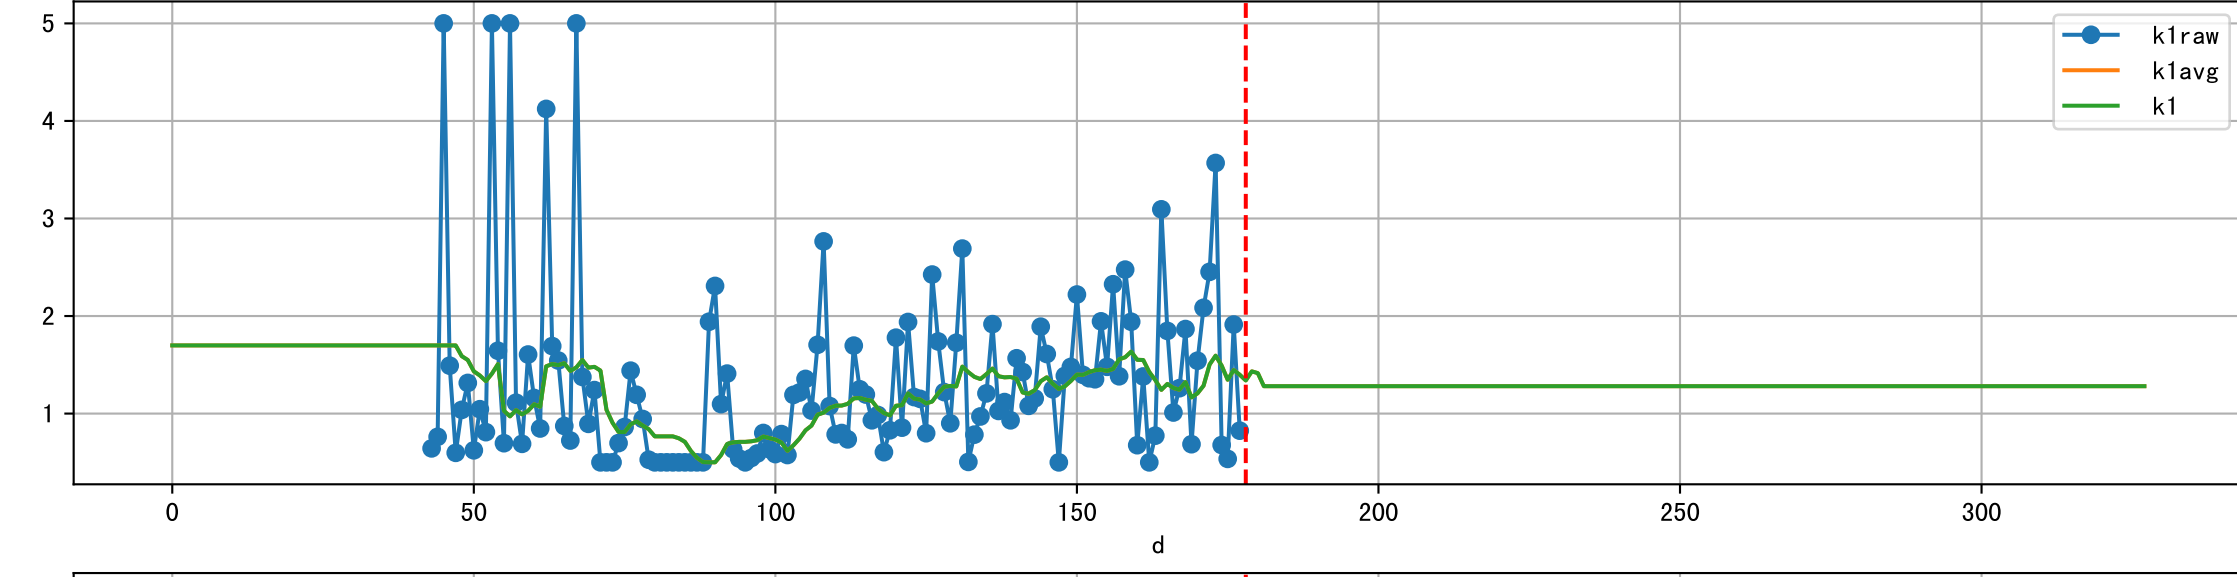

taocraw:-o', 'taocavg', 'taoc'], ['k0raw:-o', 'k0avg', 'k0'], ['k1raw:-o', 'k1avg', 'k1'], ['k2raw:-o', 'k2avg', 'k2'], ['Tblraw:-o', 'Tblavg',

P2-14 D:178 2026-03-02