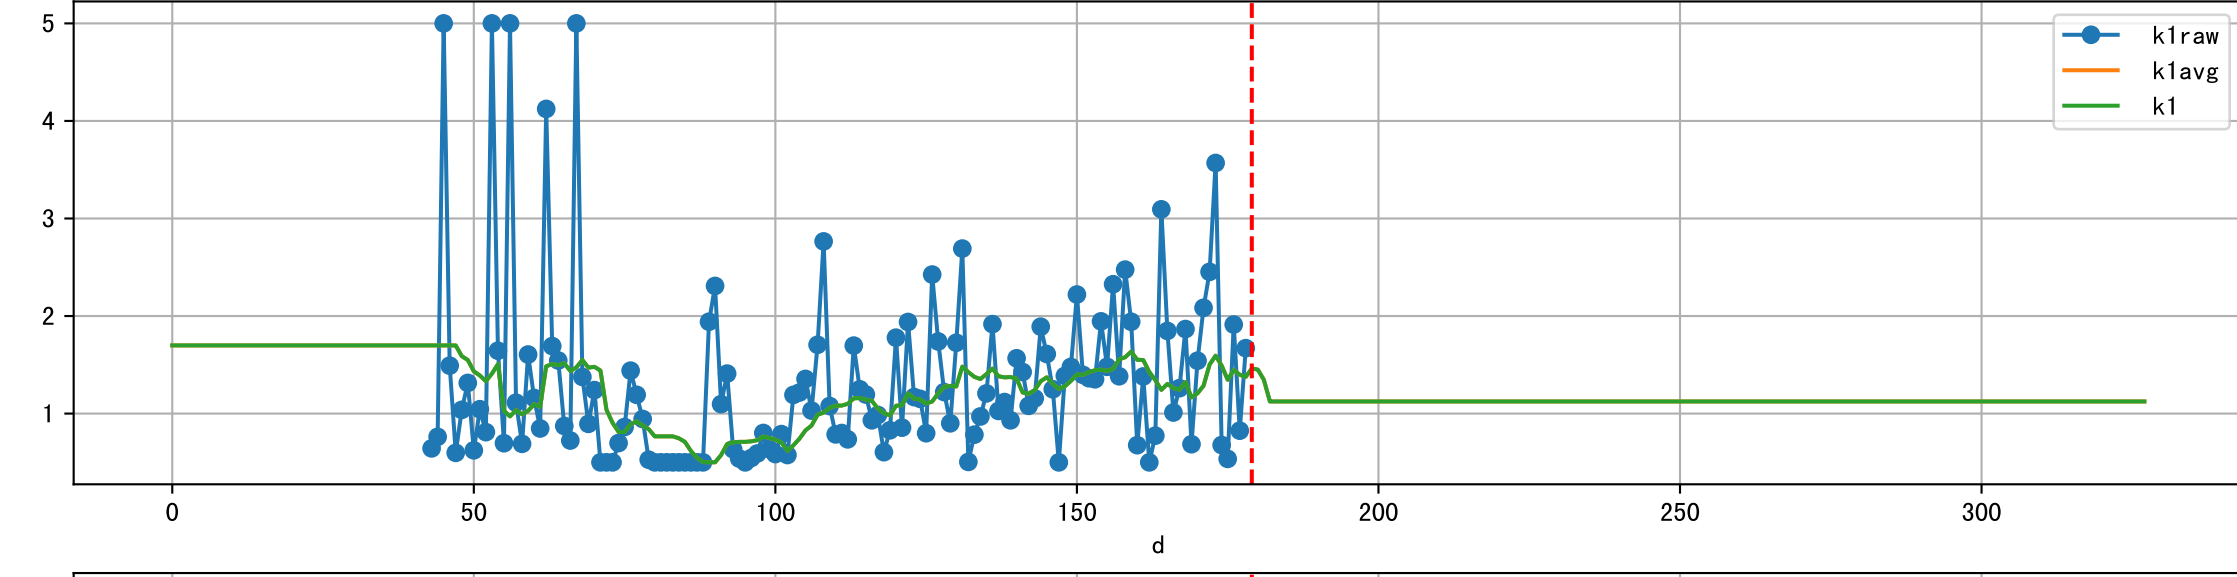

taocraw:-o', 'taocavg', 'taoc'], ['k0raw:-o', 'k0avg', 'k0'], ['k1raw:-o', 'k1avg', 'k1'], ['k2raw:-o', 'k2avg', 'k2'], ['Tblraw:-o', 'Tblavg',

P2-14 D:179 2026-03-03