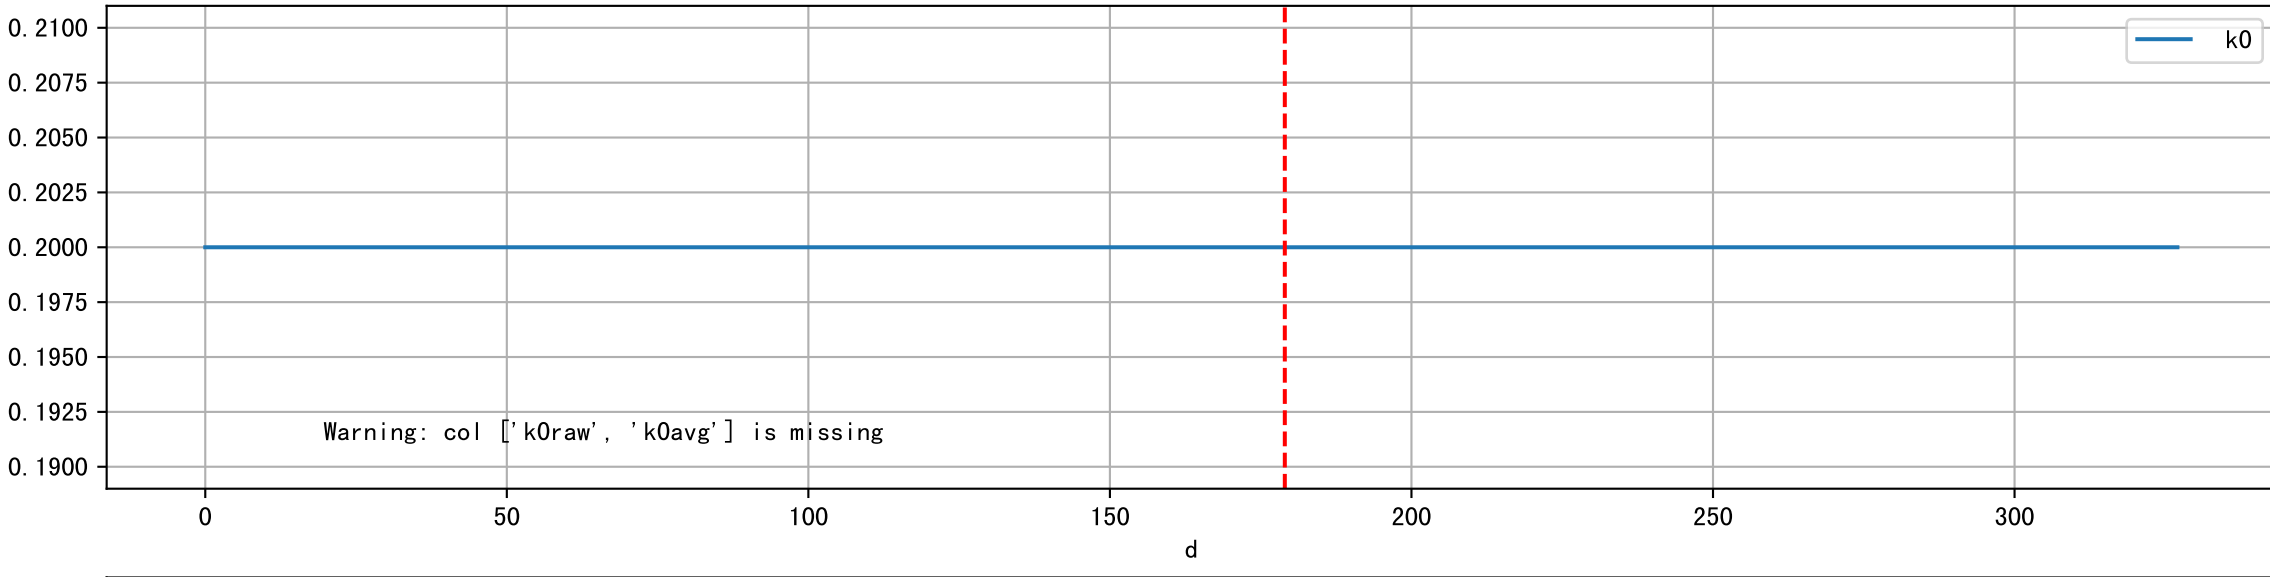

taocraw:-o', 'taocavg', 'taoc'], ['k0raw:-o', 'k0avg', 'k0'], ['k1raw:-o', 'k1avg', 'k1'], ['k2raw:-o', 'k2avg', 'k2'], ['Tblraw:-o', 'Tblavg',

P2-14 D:179 2026-03-03