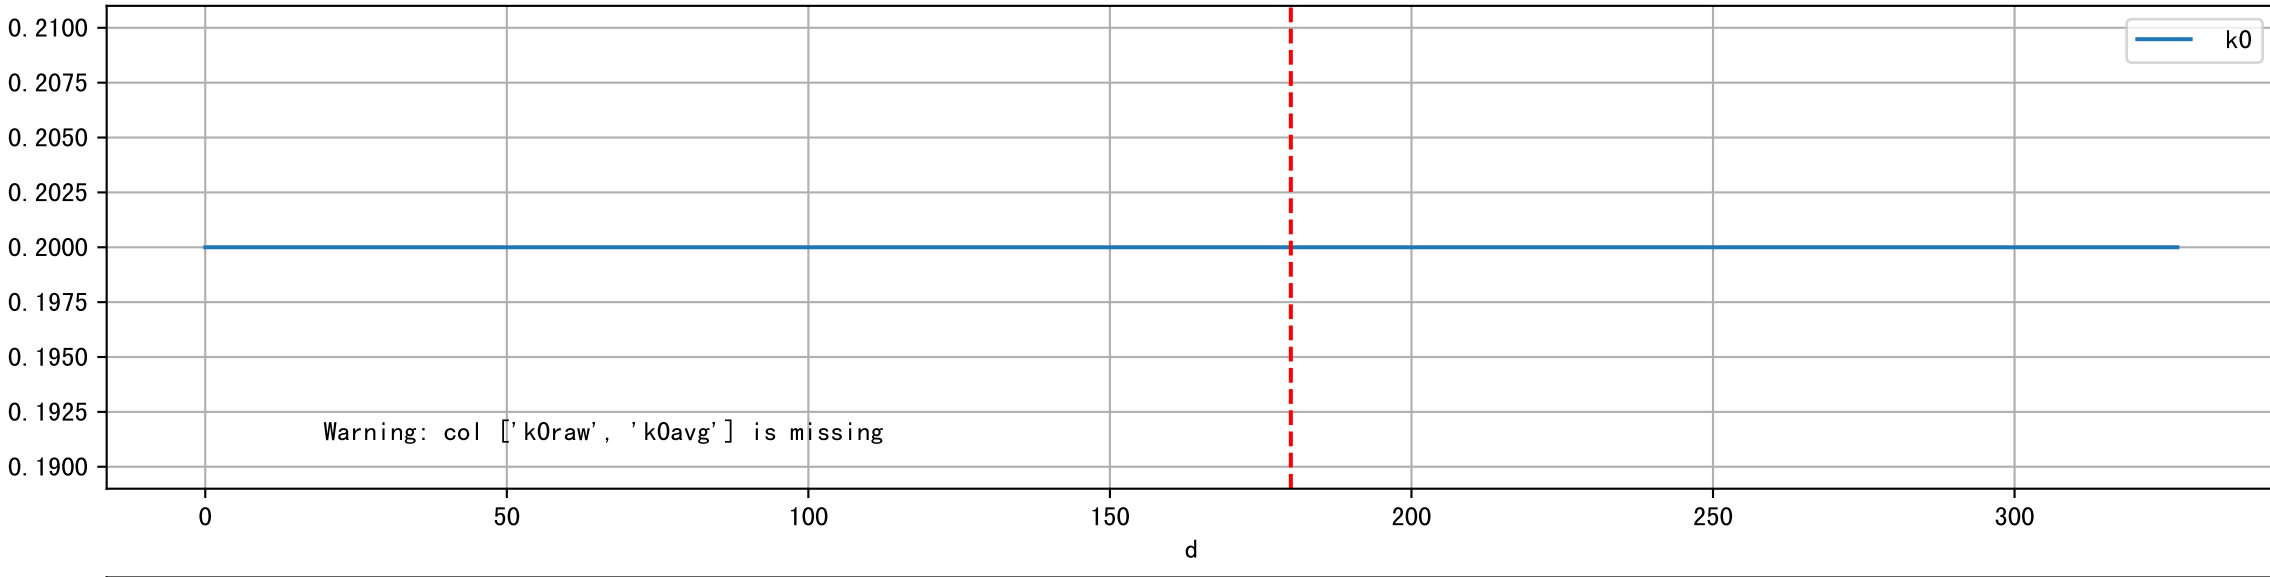

taocraw:-o', 'taocavg', 'taoc'], ['k0raw:-o', 'k0avg', 'k0'], ['k1raw:-o', 'k1avg', 'k1'], ['k2raw:-o', 'k2avg', 'k2'], ['Tblraw:-o', 'Tblavg',

P2-14 D:180 2026-03-04