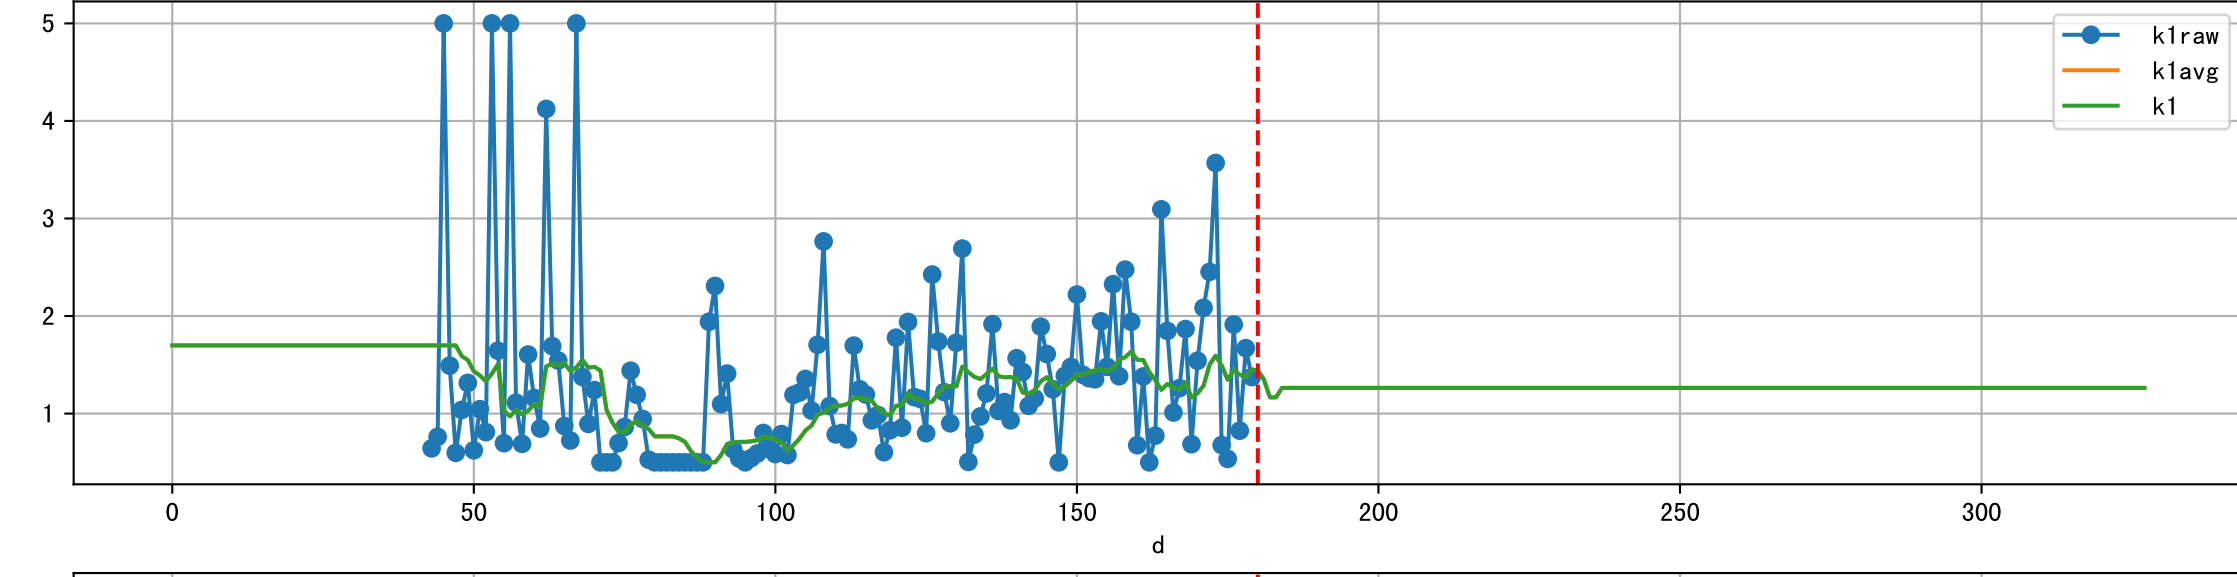

taocraw:-o', 'taocavg', 'taoc'], ['k0raw:-o', 'k0avg', 'k0'], ['k1raw:-o', 'k1avg', 'k1'], ['k2raw:-o', 'k2avg', 'k2'], ['Tblraw:-o', 'Tblavg',

P2-14 D:180 2026-03-04