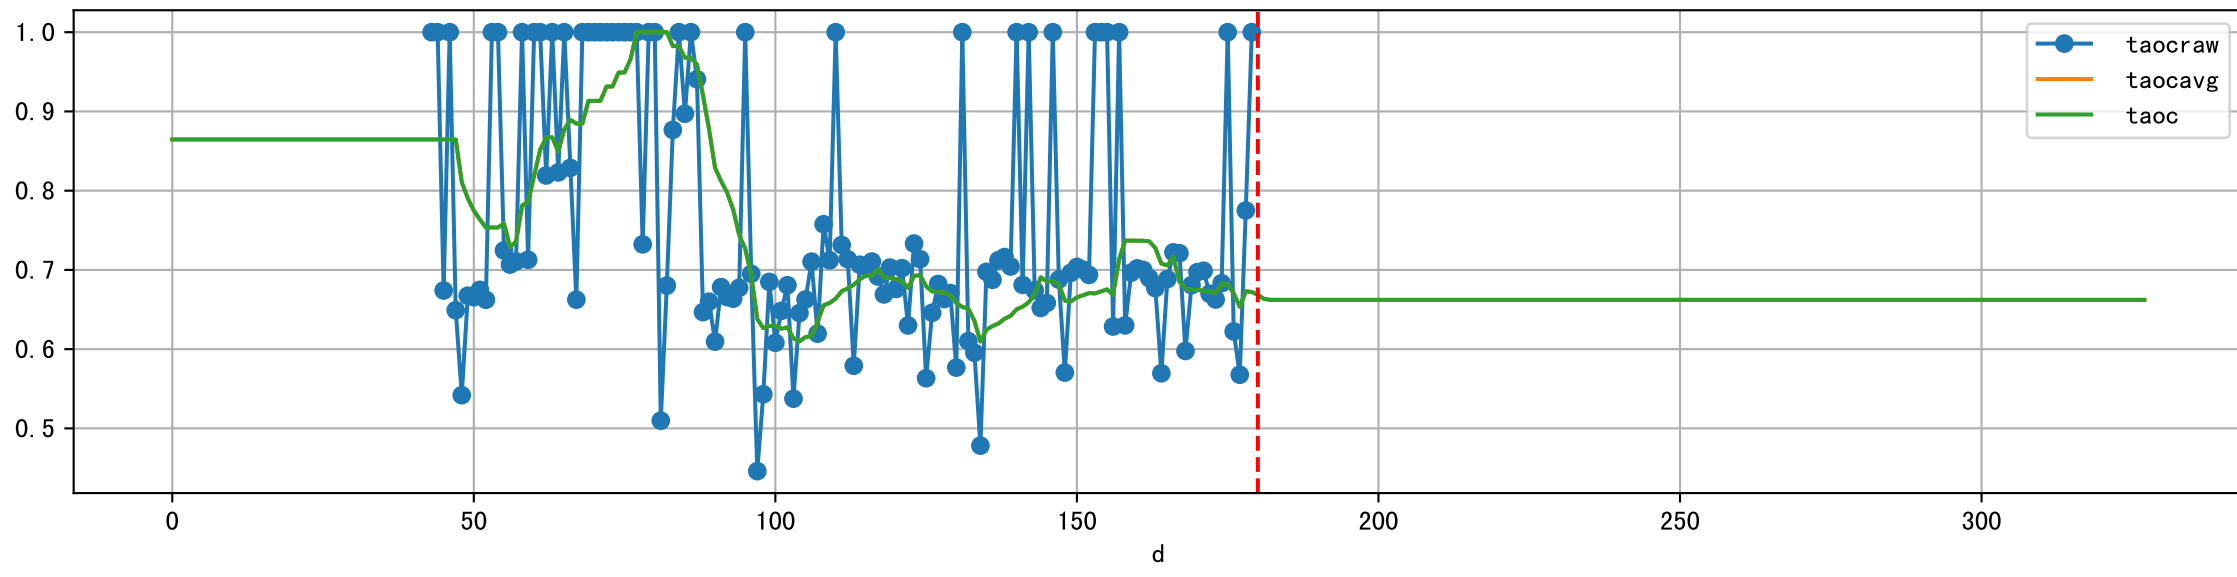

taocraw:-o', 'taocavg', 'taoc'], ['k0raw:-o', 'k0avg', 'k0'], ['k1raw:-o', 'k1avg', 'k1'], ['k2raw:-o', 'k2avg', 'k2'], ['Tblraw:-o', 'Tblavg',

P2-14 D:180 2026-03-04