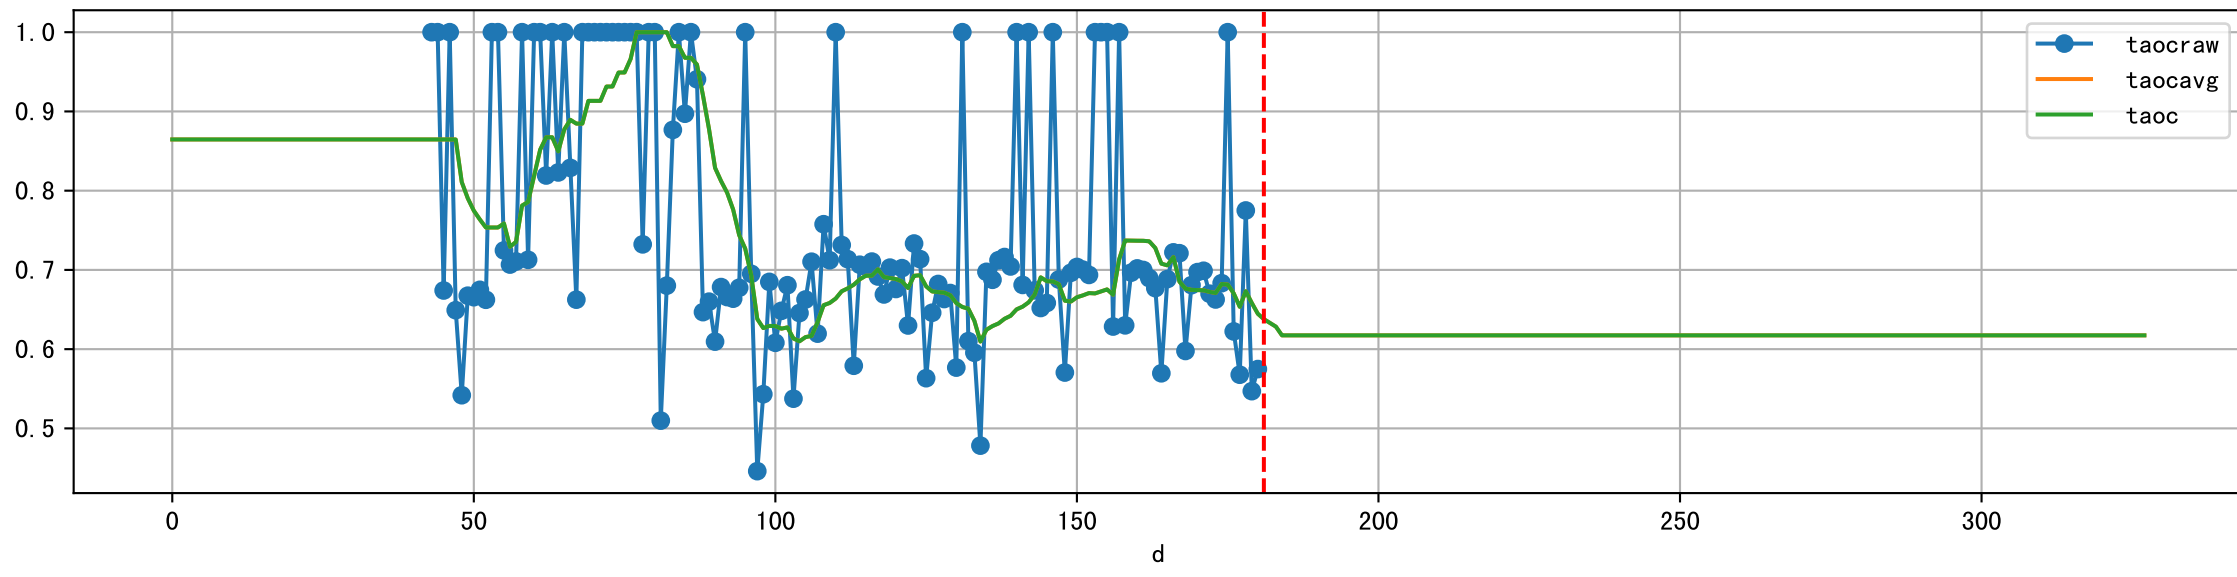

taocraw:-o', 'taocavg', 'taoc'], ['k0raw:-o', 'k0avg', 'k0'], ['k1raw:-o', 'k1avg', 'k1'], ['k2raw:-o', 'k2avg', 'k2'], ['Tblraw:-o', 'Tblavg',

P2-14 D:181 2026-03-05