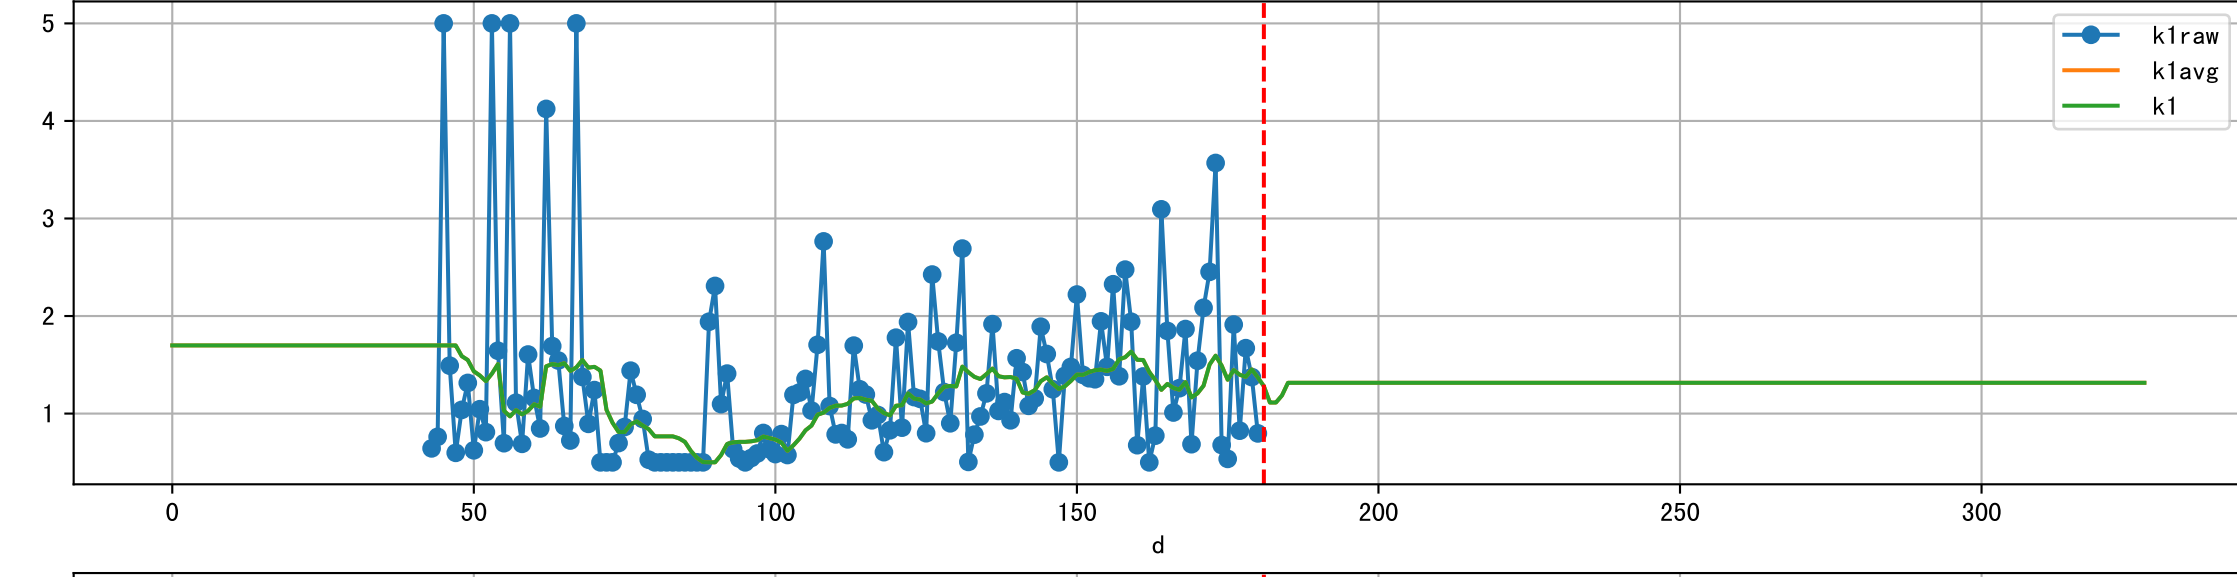

taocraw:-o', 'taocavg', 'taoc'], ['k0raw:-o', 'k0avg', 'k0'], ['k1raw:-o', 'k1avg', 'k1'], ['k2raw:-o', 'k2avg', 'k2'], ['Tblraw:-o', 'Tblavg',

P2-14 D:181 2026-03-05