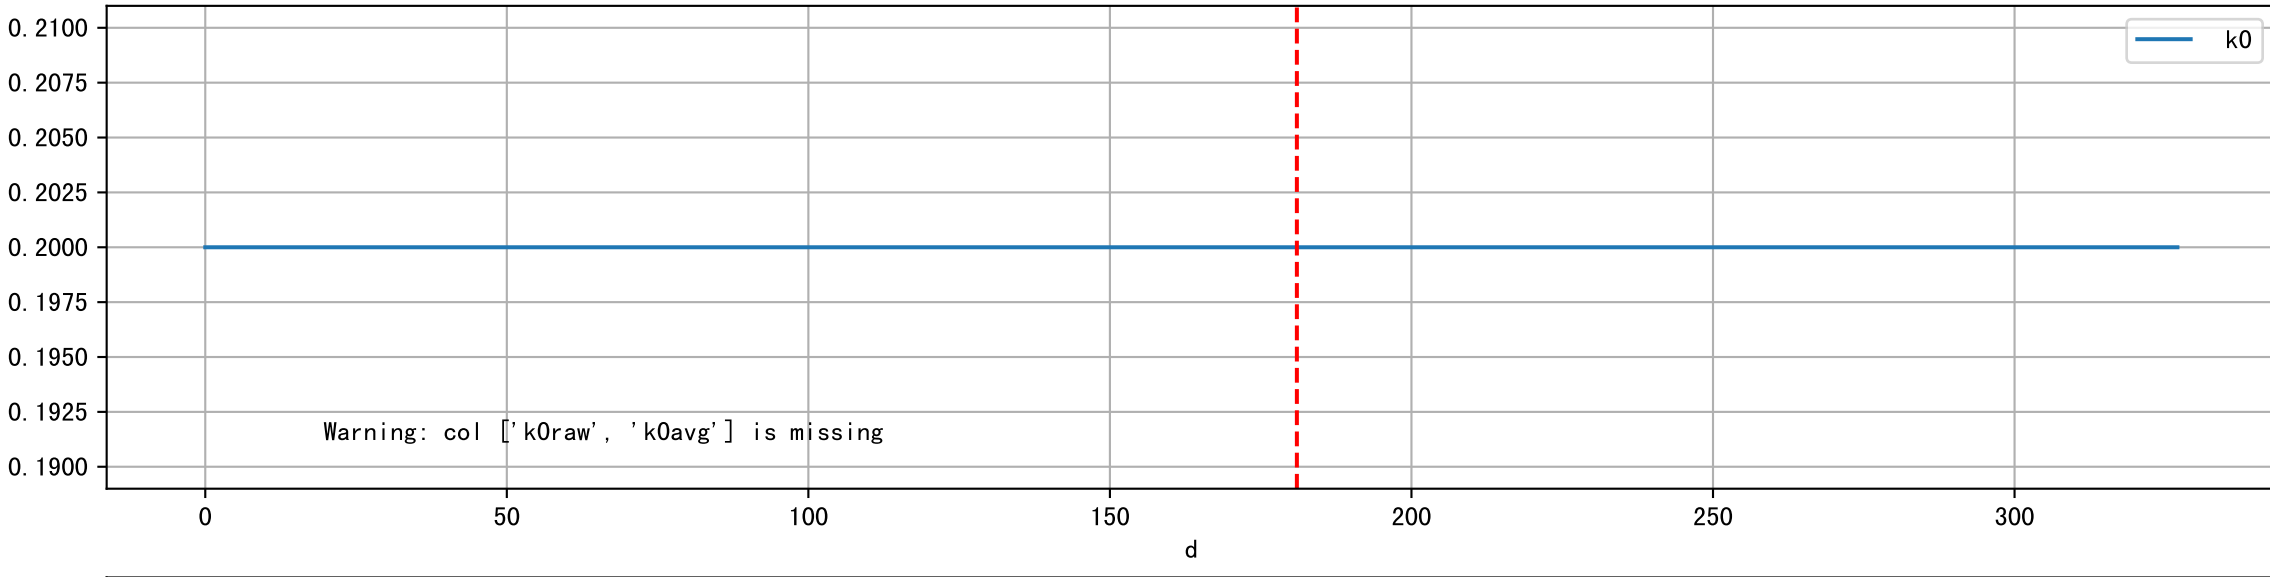

taocraw:-o', 'taocavg', 'taoc'], ['k0raw:-o', 'k0avg', 'k0'], ['k1raw:-o', 'k1avg', 'k1'], ['k2raw:-o', 'k2avg', 'k2'], ['Tblraw:-o', 'Tblavg',

P2-14 D:181 2026-03-05