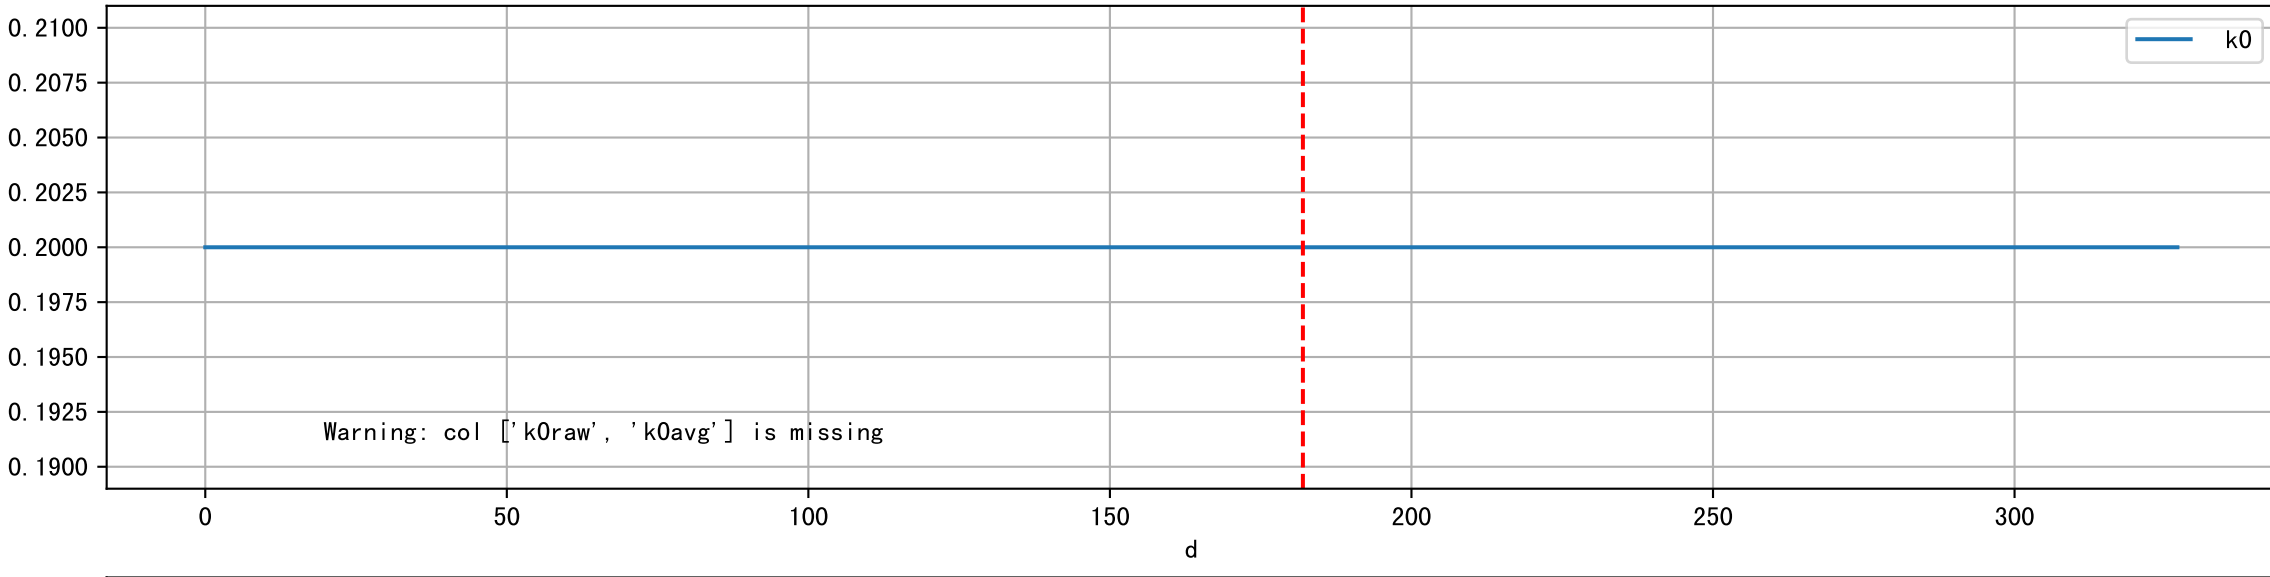

taocraw:-o', 'taocavg', 'taoc'], ['k0raw:-o', 'k0avg', 'k0'], ['k1raw:-o', 'k1avg', 'k1'], ['k2raw:-o', 'k2avg', 'k2'], ['Tblraw:-o', 'Tblavg',

P2-14 D:182 2026-03-06