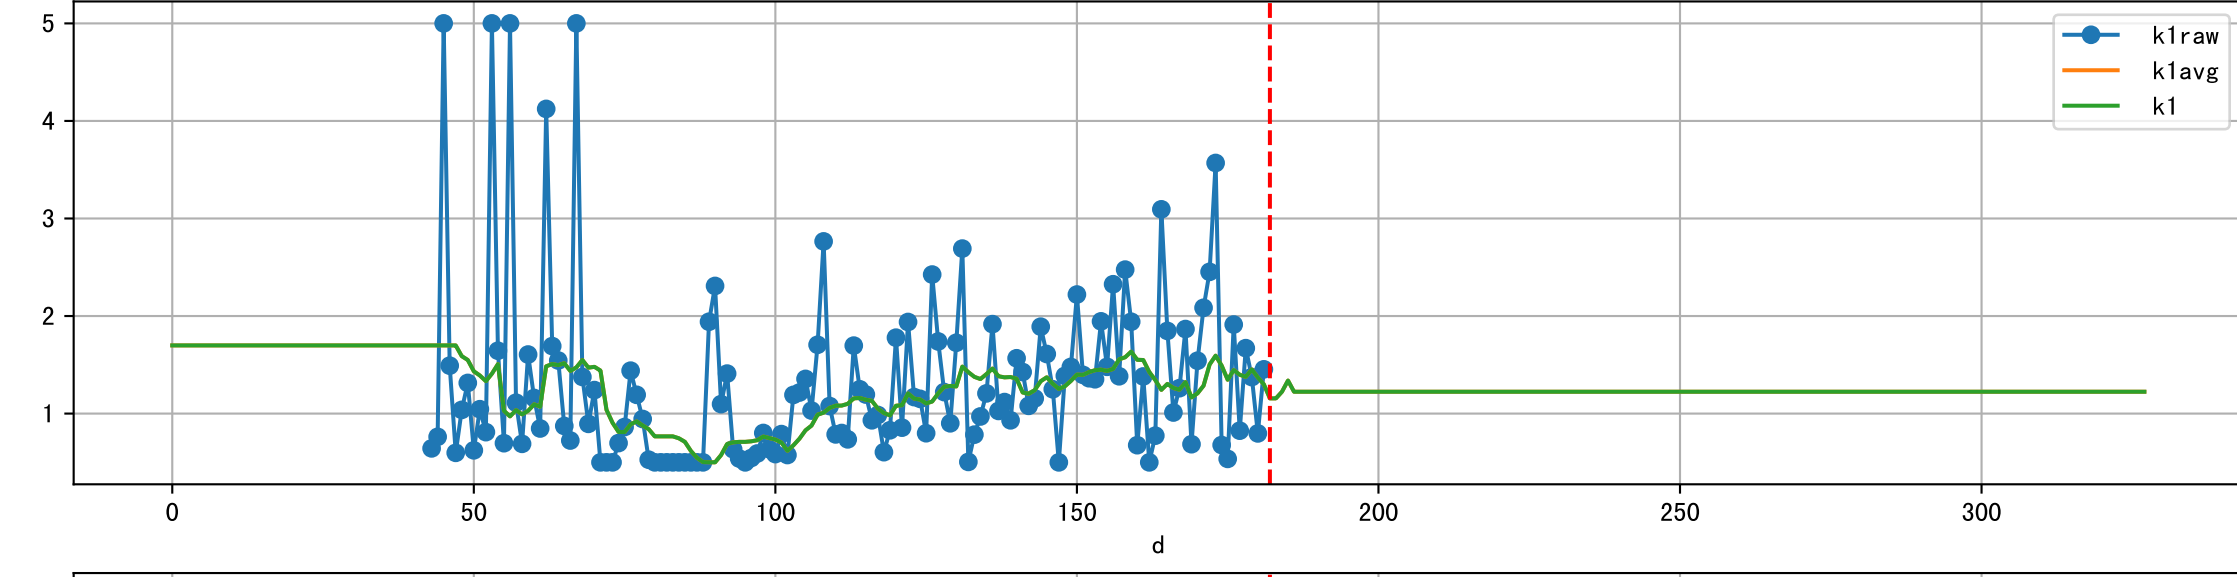

taocraw:-o', 'taocavg', 'taoc'], ['k0raw:-o', 'k0avg', 'k0'], ['k1raw:-o', 'k1avg', 'k1'], ['k2raw:-o', 'k2avg', 'k2'], ['Tblraw:-o', 'Tblavg',

P2-14 D:182 2026-03-06