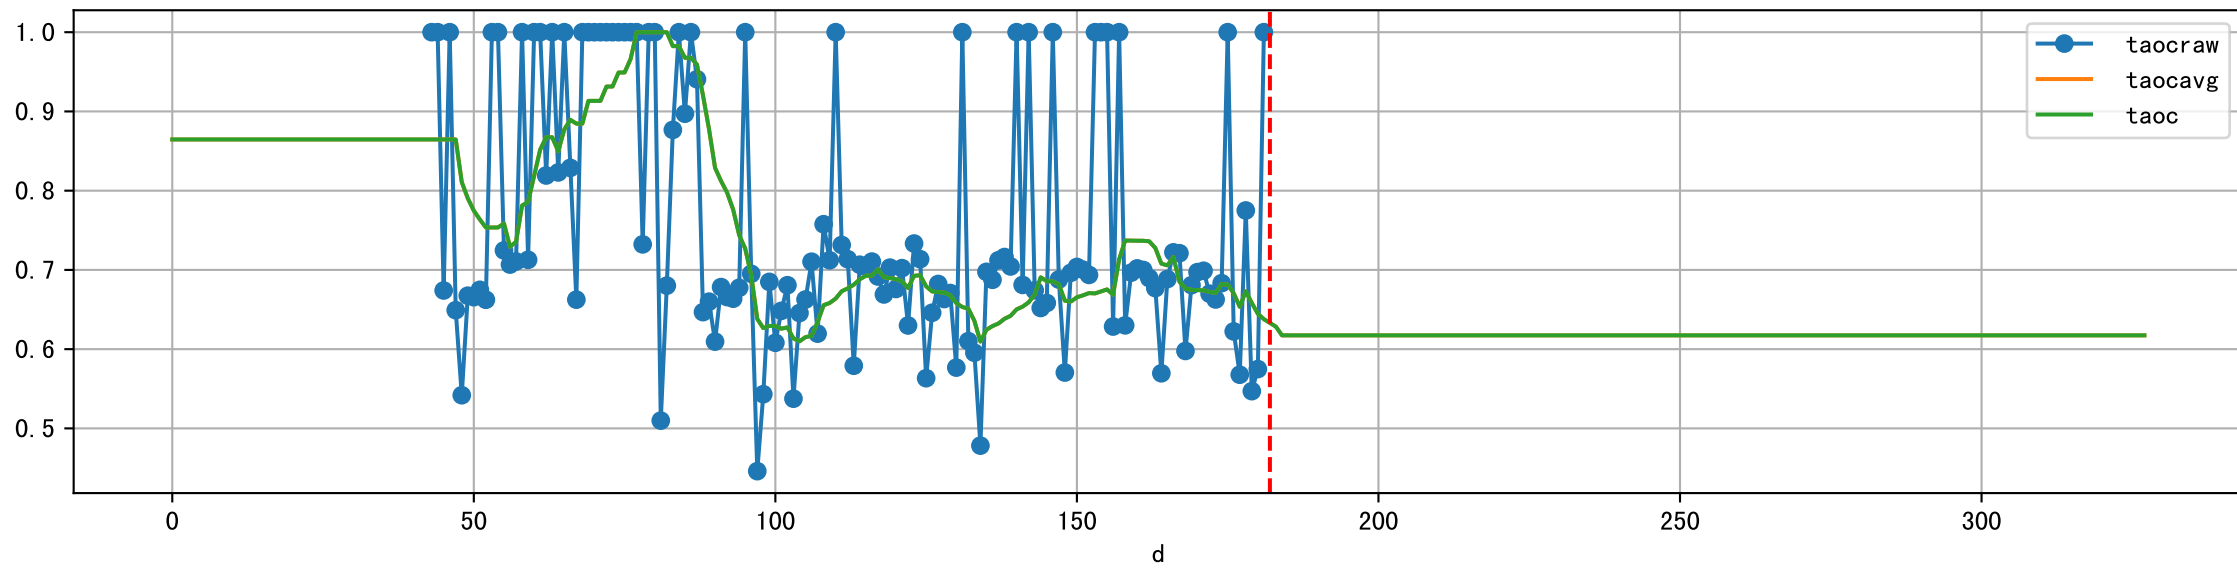

taocraw:-o', 'taocavg', 'taoc'], ['k0raw:-o', 'k0avg', 'k0'], ['k1raw:-o', 'k1avg', 'k1'], ['k2raw:-o', 'k2avg', 'k2'], ['Tblraw:-o', 'Tblavg',

P2-14 D:182 2026-03-06