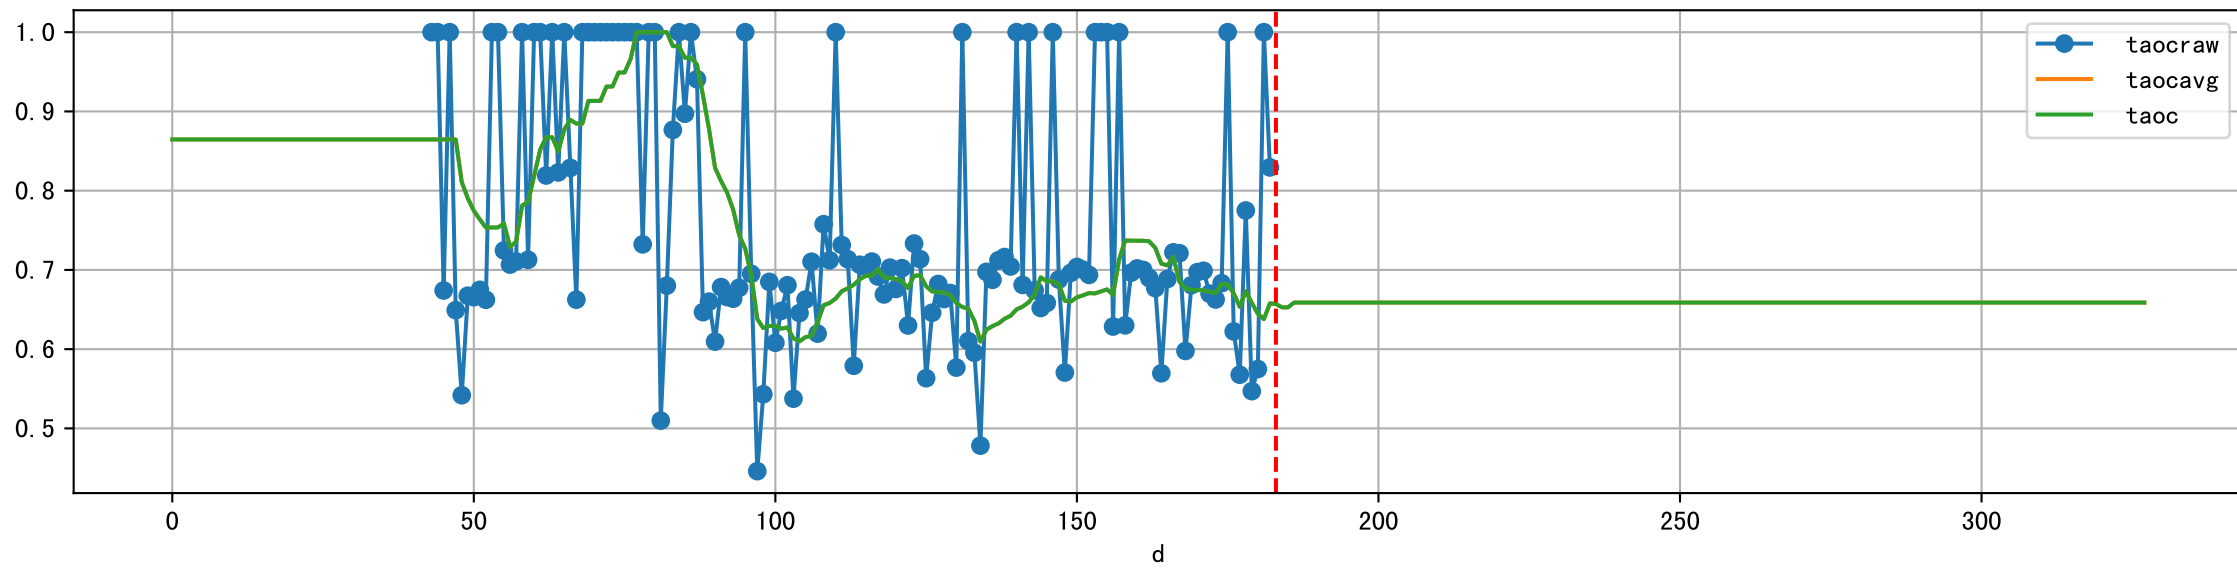

taocraw:-o', 'taocavg', 'taoc'], ['k0raw:-o', 'k0avg', 'k0'], ['k1raw:-o', 'k1avg', 'k1'], ['k2raw:-o', 'k2avg', 'k2'], ['Tblraw:-o', 'Tblavg',

P2-14 D:183 2026-03-07