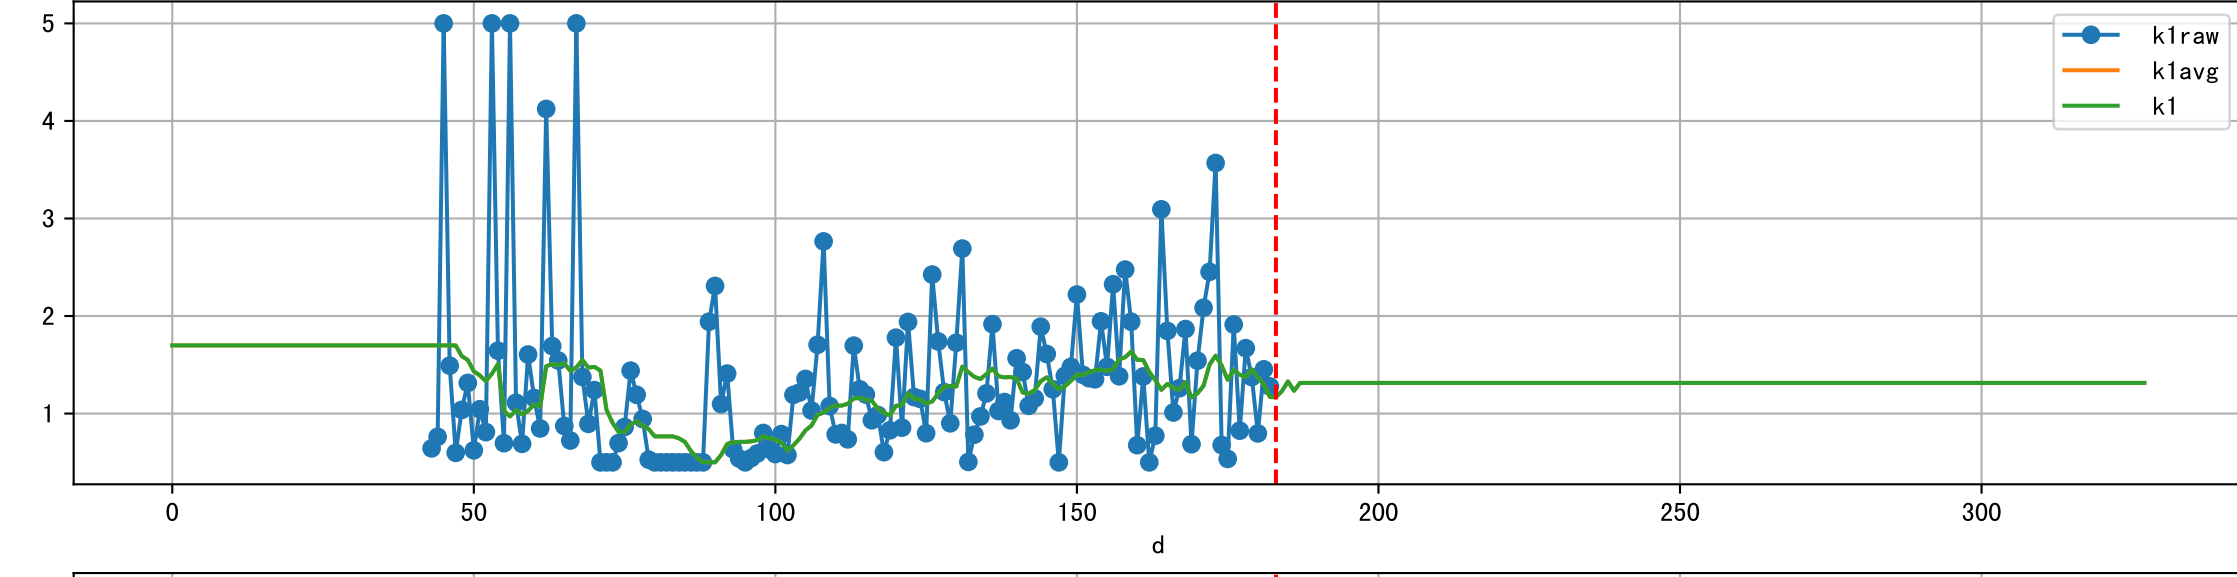

taocraw:-o', 'taocavg', 'taoc'], ['k0raw:-o', 'k0avg', 'k0'], ['k1raw:-o', 'k1avg', 'k1'], ['k2raw:-o', 'k2avg', 'k2'], ['Tblraw:-o', 'Tblavg',

P2-14 D:183 2026-03-07