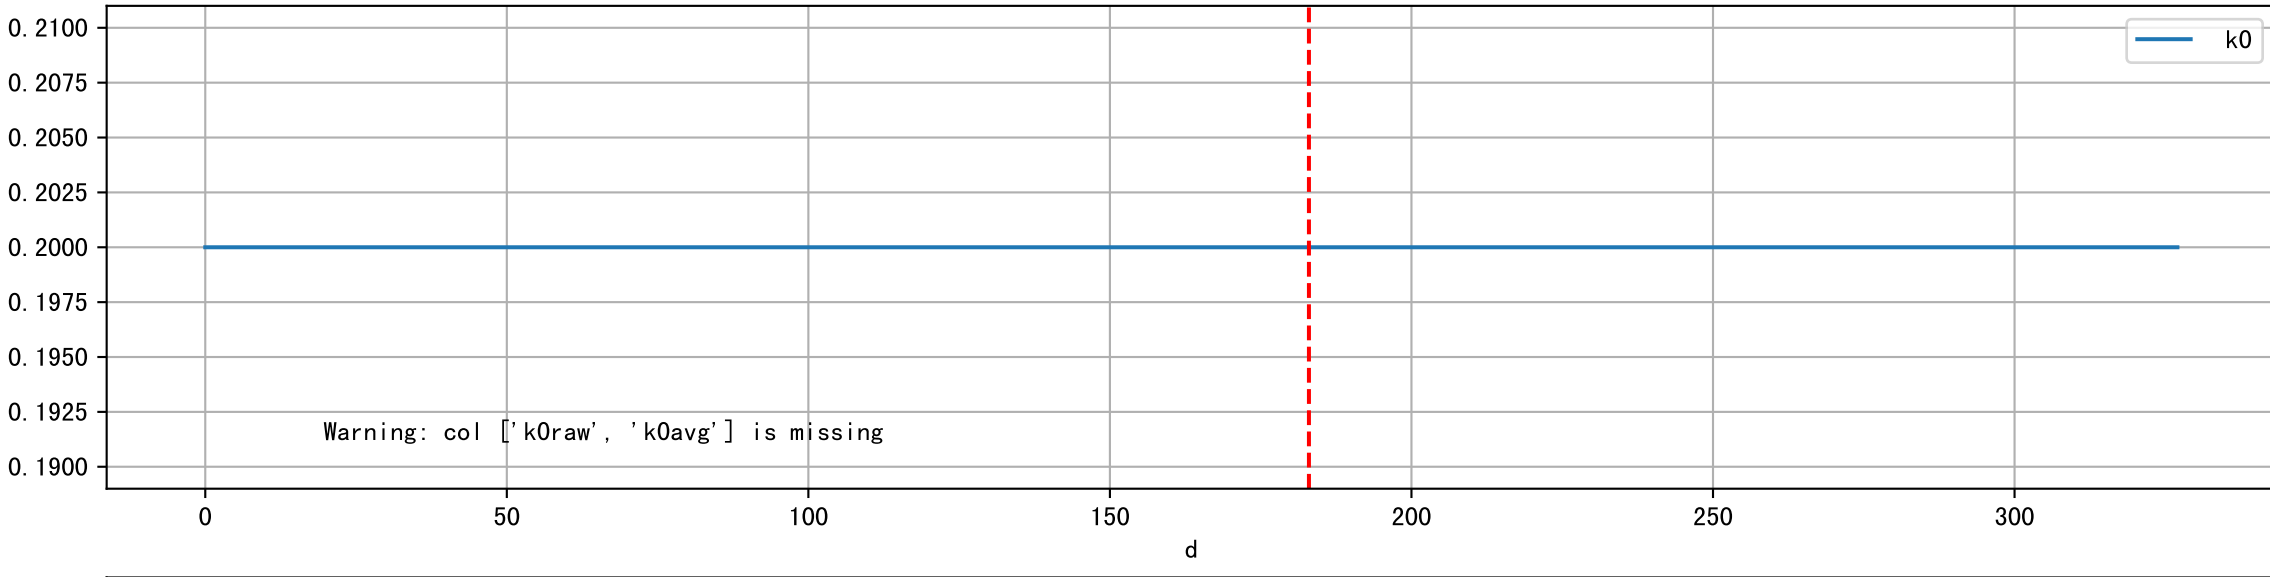

taocraw:-o', 'taocavg', 'taoc'], ['k0raw:-o', 'k0avg', 'k0'], ['k1raw:-o', 'k1avg', 'k1'], ['k2raw:-o', 'k2avg', 'k2'], ['Tblraw:-o', 'Tblavg',

P2-14 D:183 2026-03-07