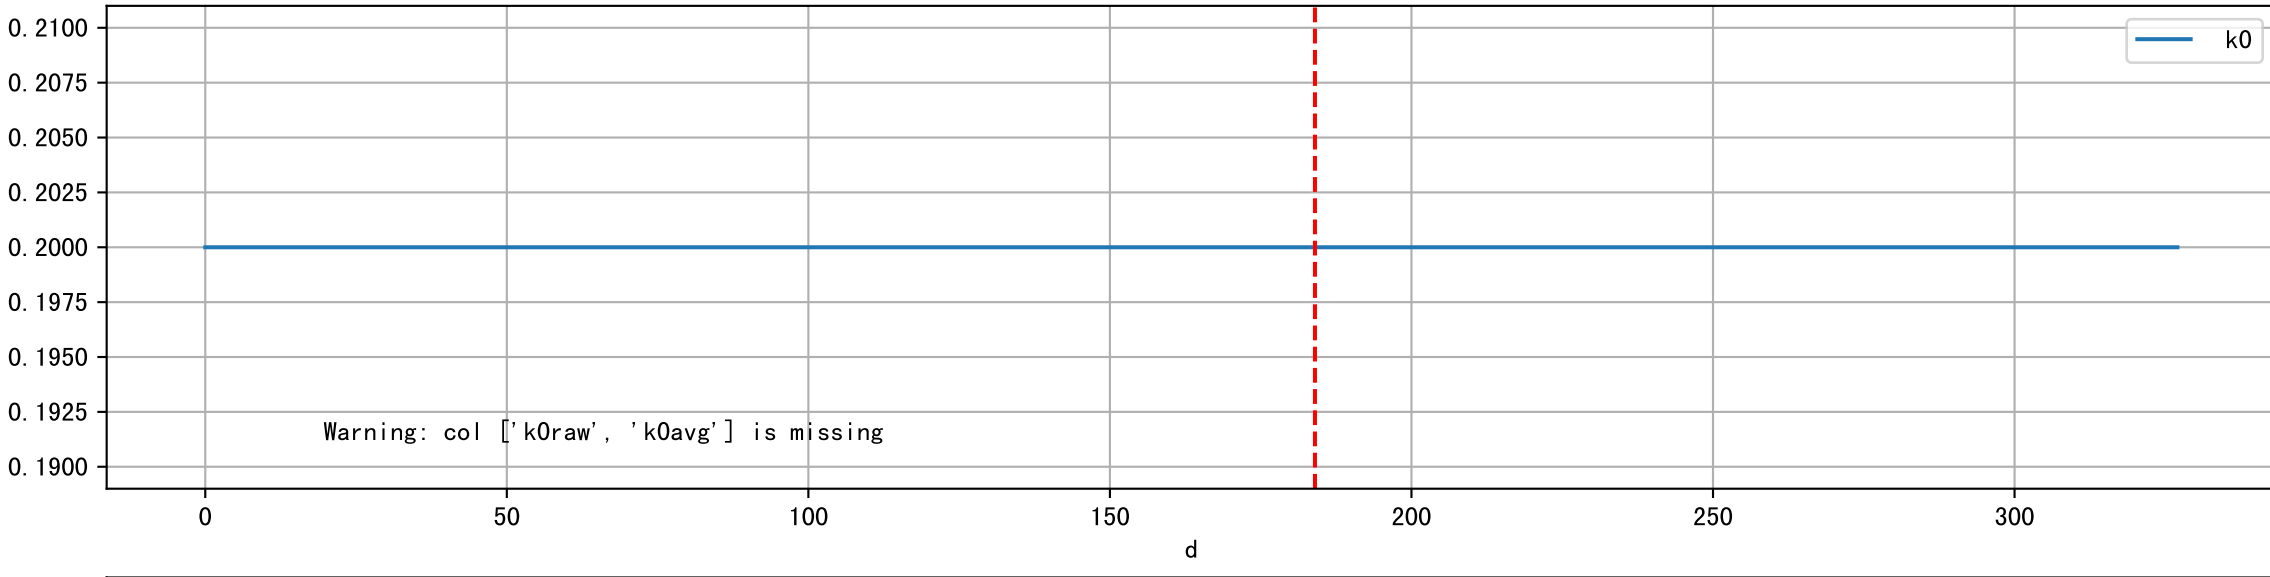

taocraw:-o', 'taocavg', 'taoc'], ['k0raw:-o', 'k0avg', 'k0'], ['k1raw:-o', 'k1avg', 'k1'], ['k2raw:-o', 'k2avg', 'k2'], ['Tblraw:-o', 'Tblavg',

P2-14 D:184 2026-03-08