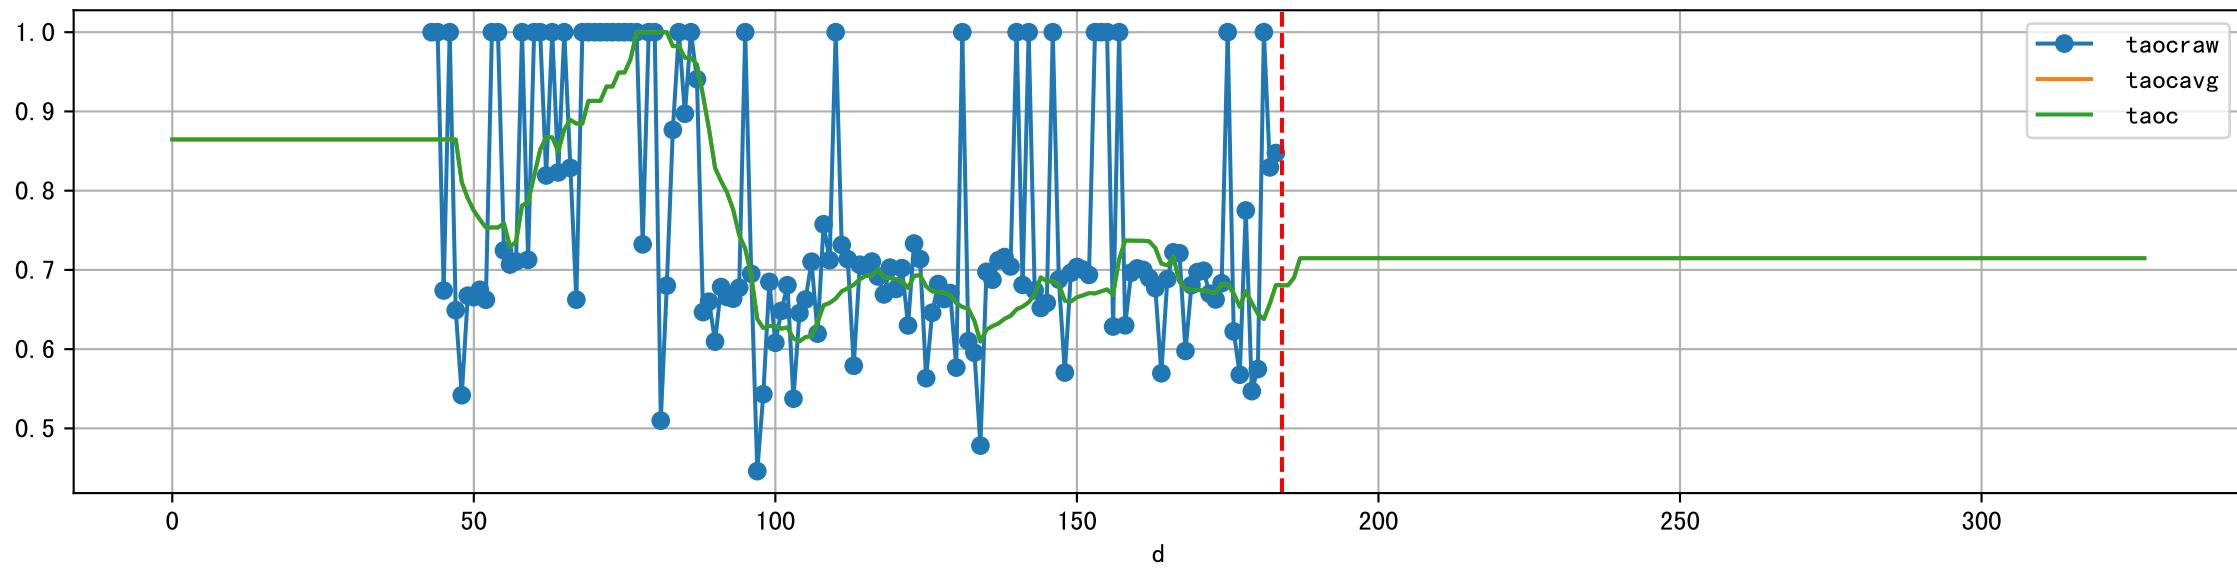

taocraw:-o', 'taocavg', 'taoc'], ['k0raw:-o', 'k0avg', 'k0'], ['k1raw:-o', 'k1avg', 'k1'], ['k2raw:-o', 'k2avg', 'k2'], ['Tblraw:-o', 'Tblavg',

P2-14 D:184 2026-03-08