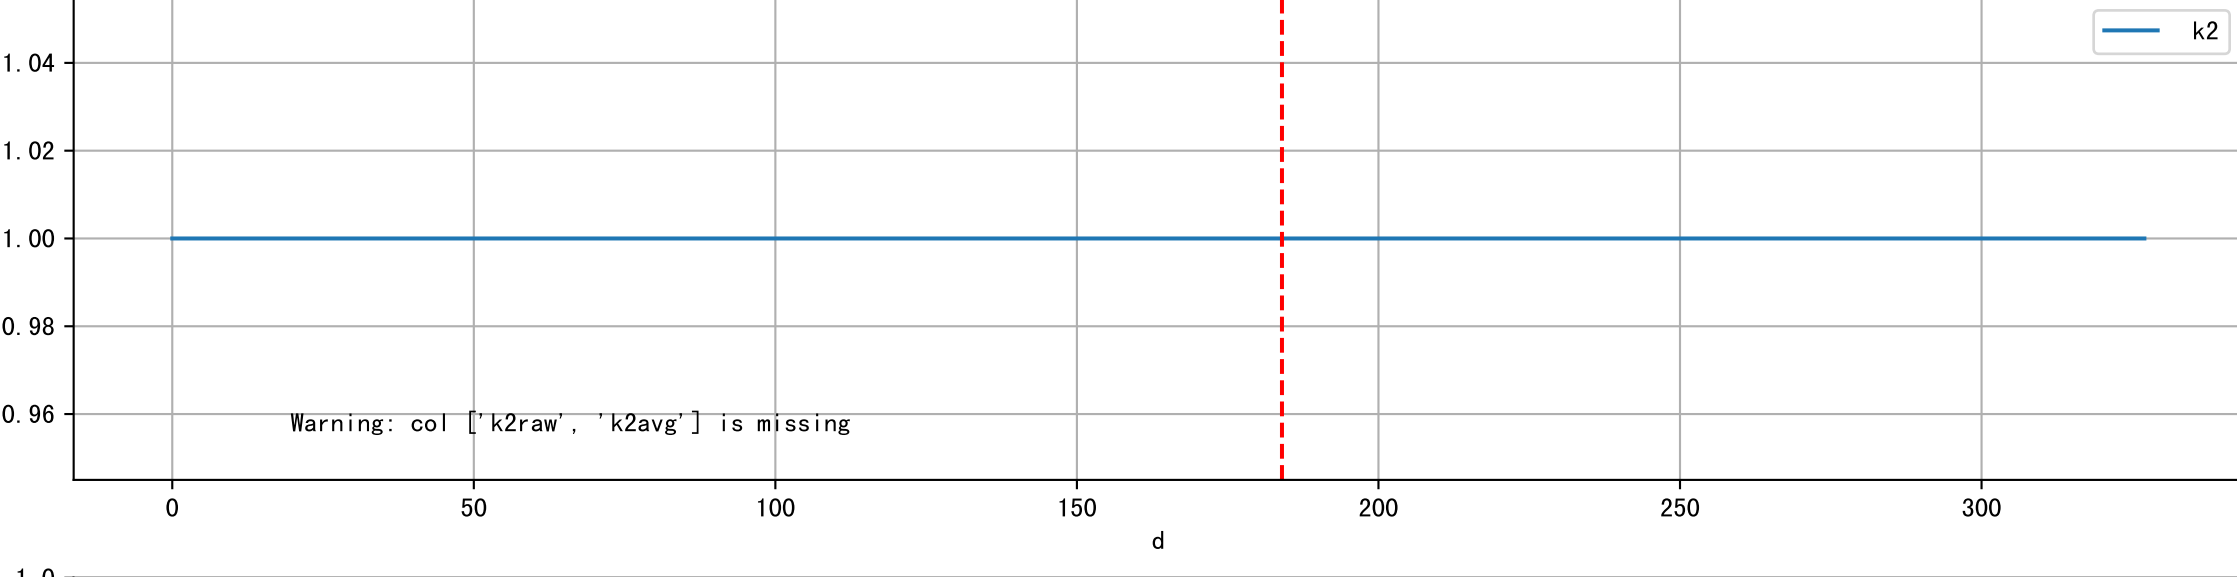

taocraw:-o', 'taocavg', 'taoc'], ['k0raw:-o', 'k0avg', 'k0'], ['k1raw:-o', 'k1avg', 'k1'], ['k2raw:-o', 'k2avg', 'k2'], ['Tblraw:-o', 'Tblavg',

P2-14 D:184 2026-03-08