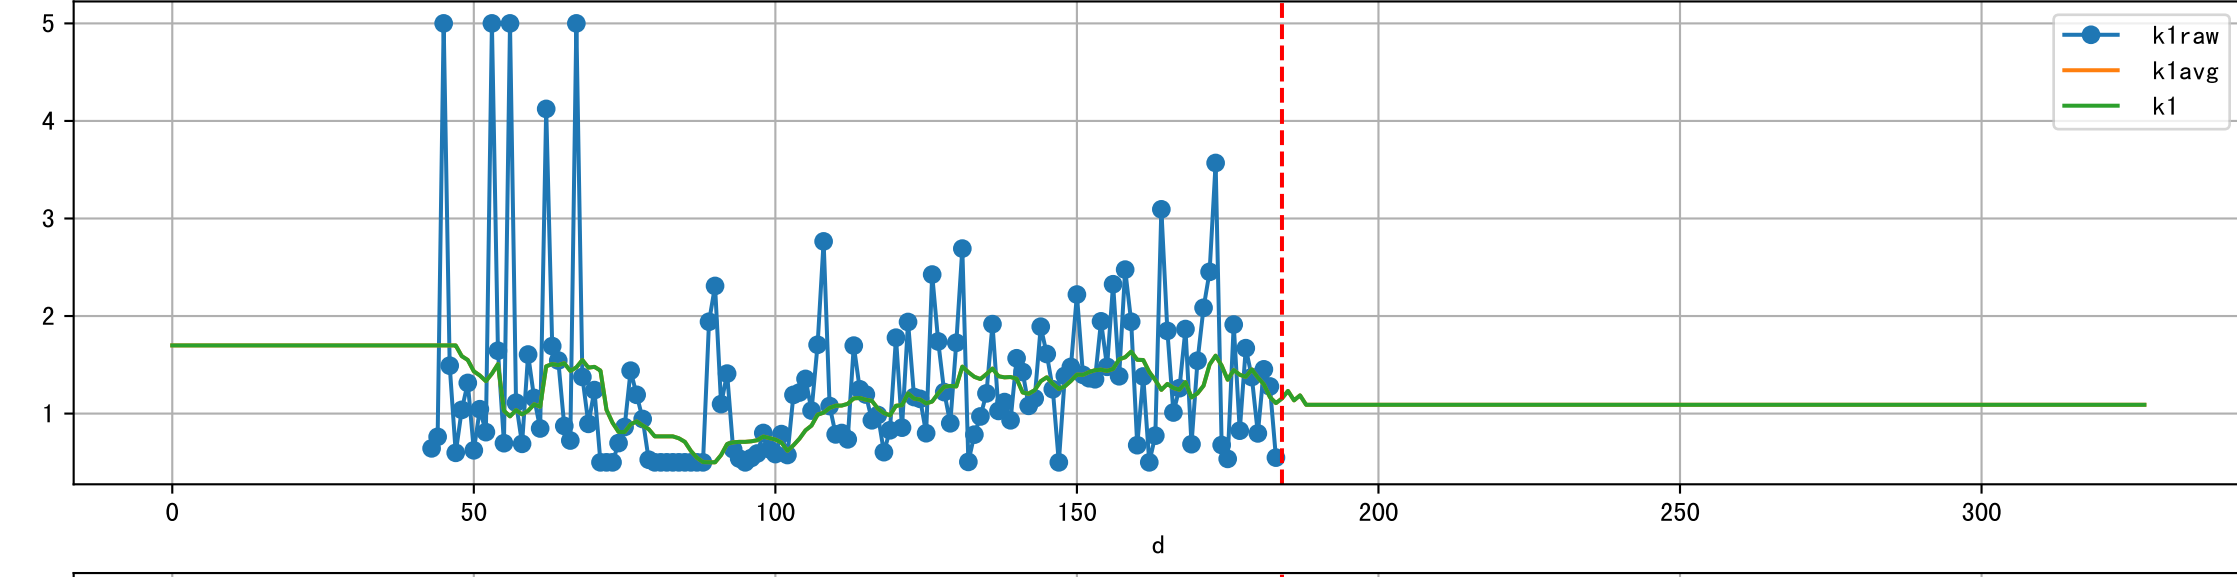

taocraw:-o', 'taocavg', 'taoc'], ['k0raw:-o', 'k0avg', 'k0'], ['k1raw:-o', 'k1avg', 'k1'], ['k2raw:-o', 'k2avg', 'k2'], ['Tblraw:-o', 'Tblavg',

P2-14 D:184 2026-03-08