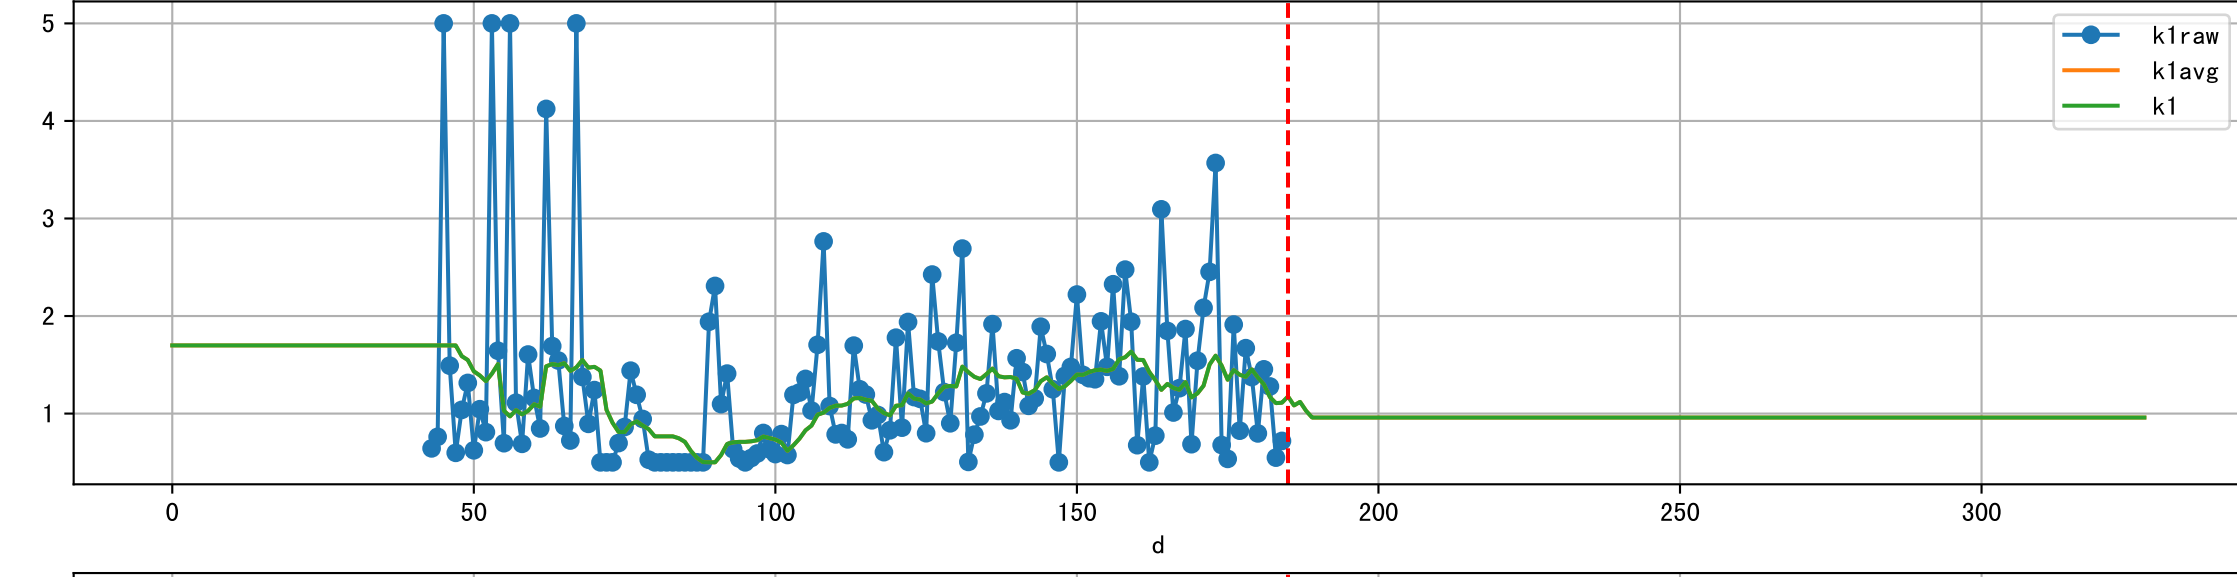

taocraw:-o', 'taocavg', 'taoc'], ['k0raw:-o', 'k0avg', 'k0'], ['k1raw:-o', 'k1avg', 'k1'], ['k2raw:-o', 'k2avg', 'k2'], ['Tblraw:-o', 'Tblavg',

P2-14 D:185 2026-03-09