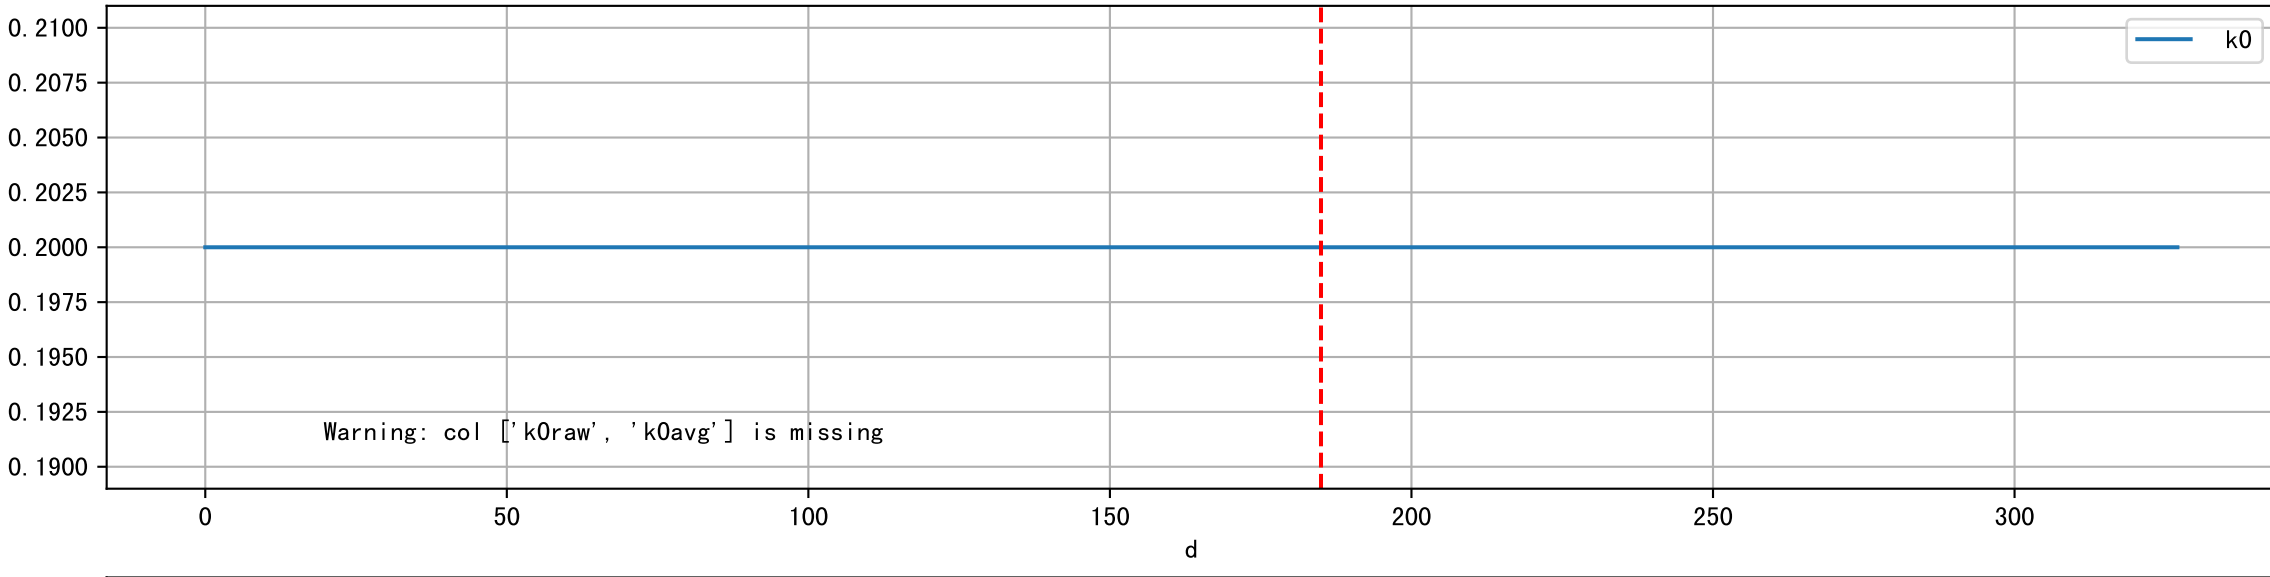

taocraw:-o', 'taocavg', 'taoc'], ['k0raw:-o', 'k0avg', 'k0'], ['k1raw:-o', 'k1avg', 'k1'], ['k2raw:-o', 'k2avg', 'k2'], ['Tblraw:-o', 'Tblavg',

P2-14 D:185 2026-03-09