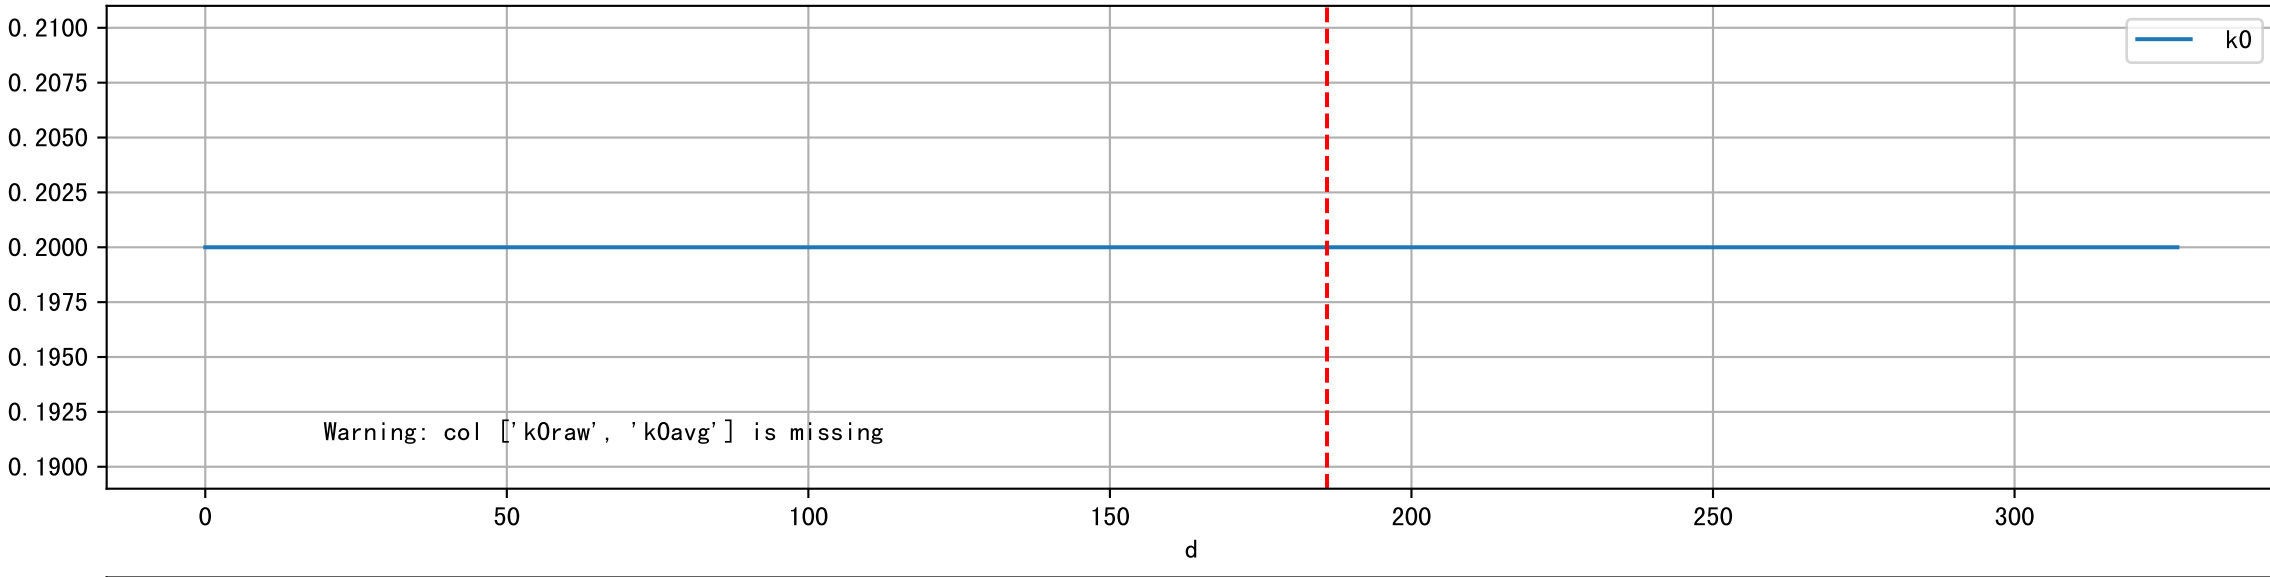

taocraw:-o', 'taocavg', 'taoc'], ['k0raw:-o', 'k0avg', 'k0'], ['k1raw:-o', 'k1avg', 'k1'], ['k2raw:-o', 'k2avg', 'k2'], ['Tblraw:-o', 'Tblavg',

P2-14 D:186 2026-03-10