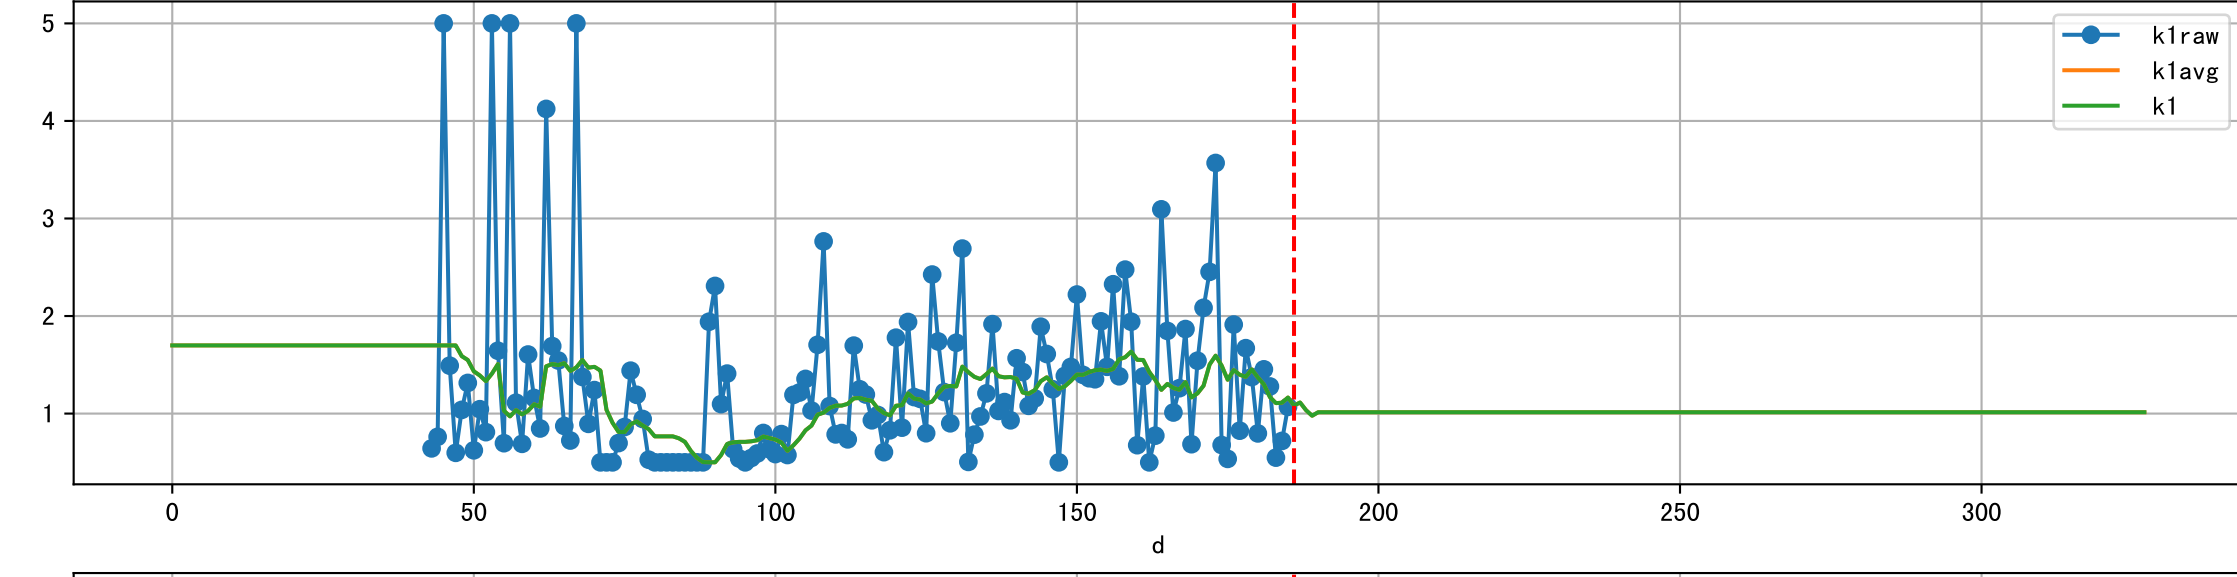

taocraw:-o', 'taocavg', 'taoc'], ['k0raw:-o', 'k0avg', 'k0'], ['k1raw:-o', 'k1avg', 'k1'], ['k2raw:-o', 'k2avg', 'k2'], ['Tblraw:-o', 'Tblavg',

P2-14 D:186 2026-03-10