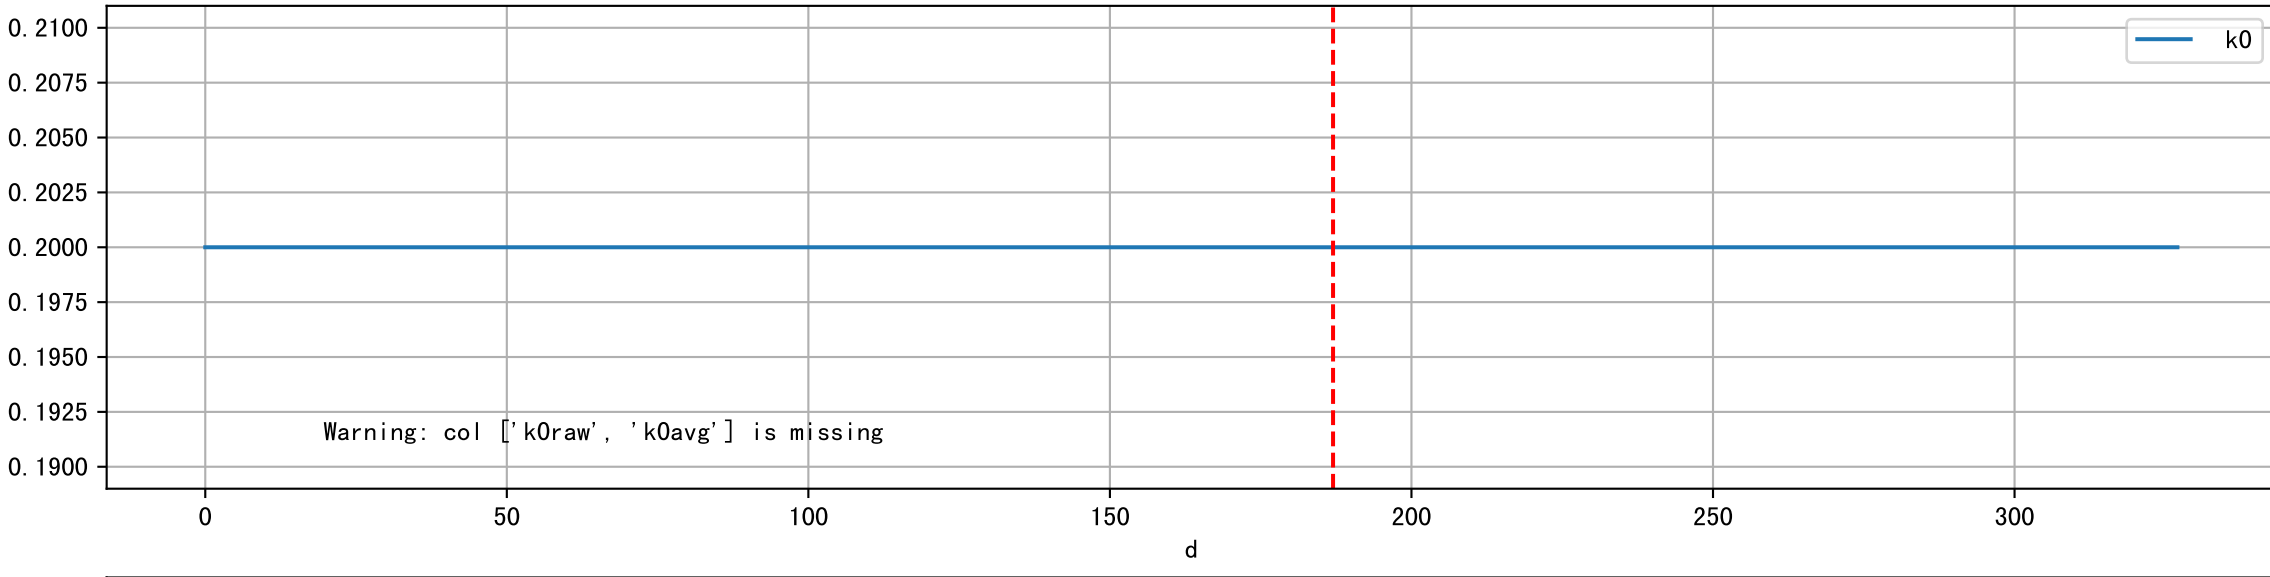

taocraw:-o', 'taocavg', 'taoc'], ['k0raw:-o', 'k0avg', 'k0'], ['k1raw:-o', 'k1avg', 'k1'], ['k2raw:-o', 'k2avg', 'k2'], ['Tblraw:-o', 'Tblavg',

P2-14 D:187 2026-03-11