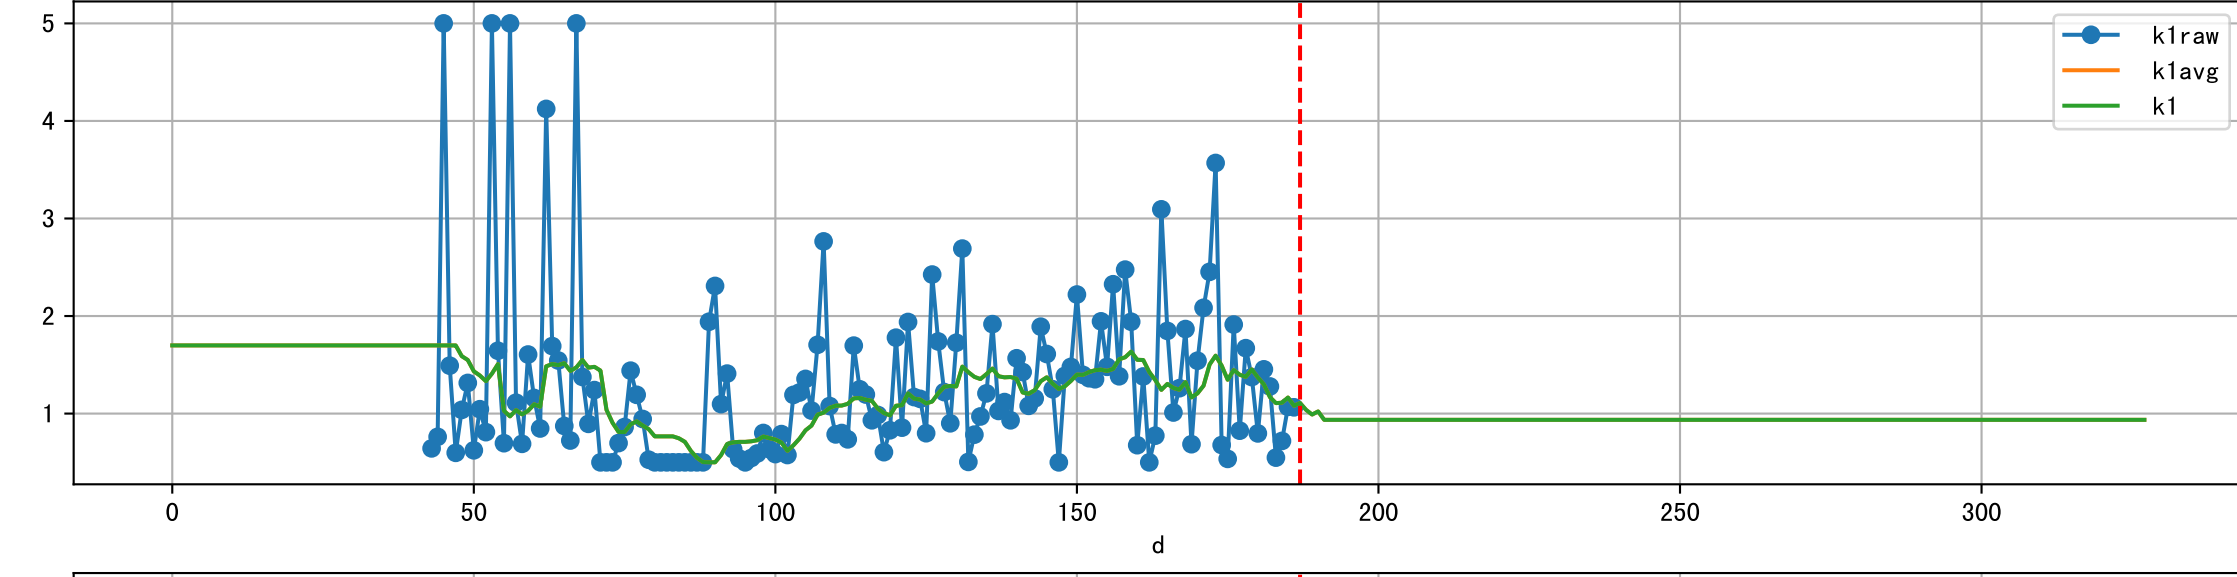

taocraw:-o', 'taocavg', 'taoc'], ['k0raw:-o', 'k0avg', 'k0'], ['k1raw:-o', 'k1avg', 'k1'], ['k2raw:-o', 'k2avg', 'k2'], ['Tblraw:-o', 'Tblavg',

P2-14 D:187 2026-03-11