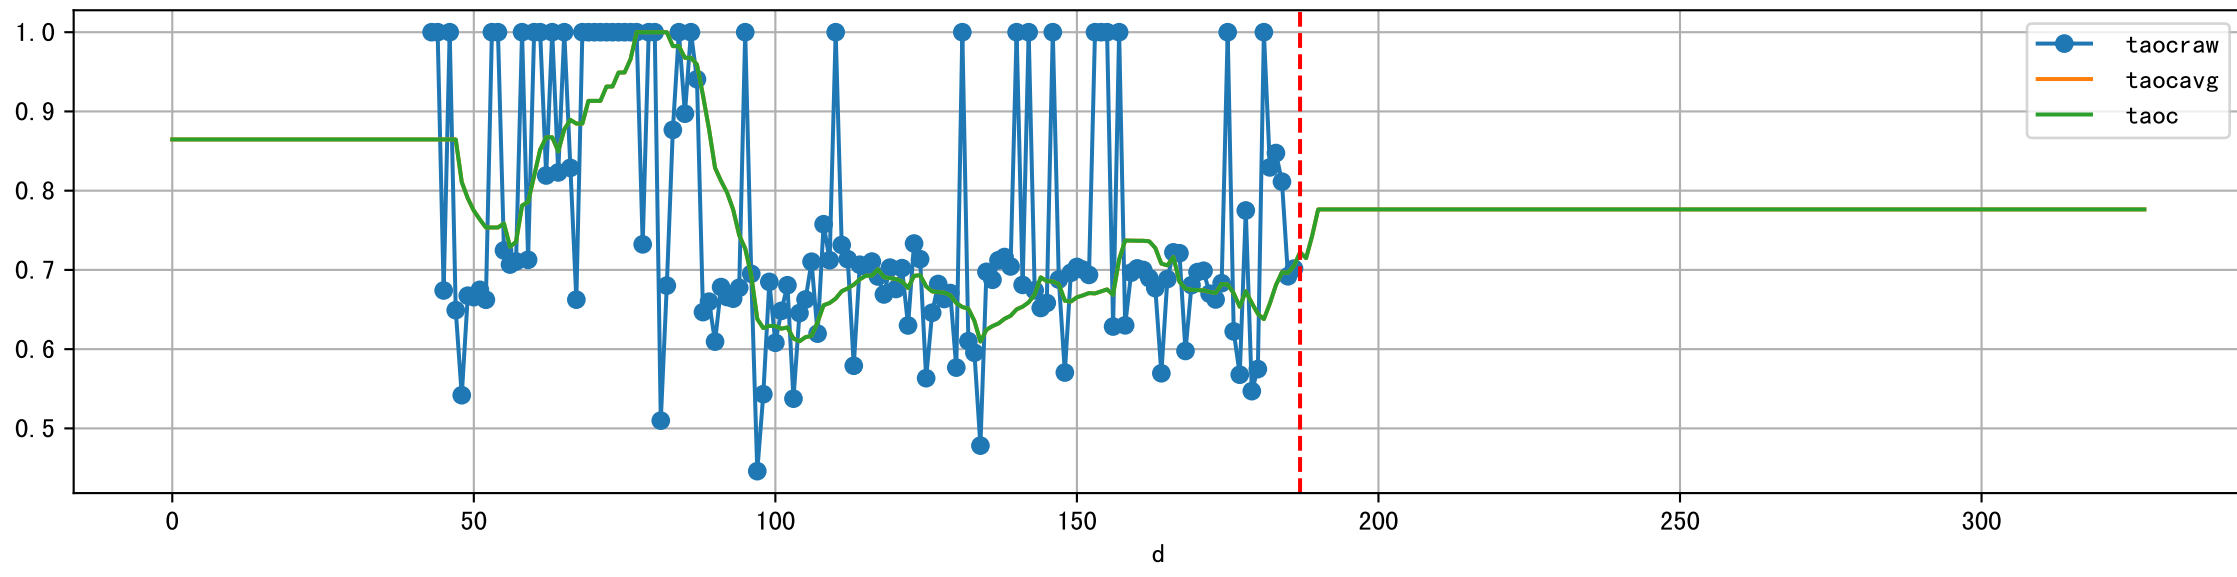

taocraw:-o', 'taocavg', 'taoc'], ['k0raw:-o', 'k0avg', 'k0'], ['k1raw:-o', 'k1avg', 'k1'], ['k2raw:-o', 'k2avg', 'k2'], ['Tblraw:-o', 'Tblavg',

P2-14 D:187 2026-03-11