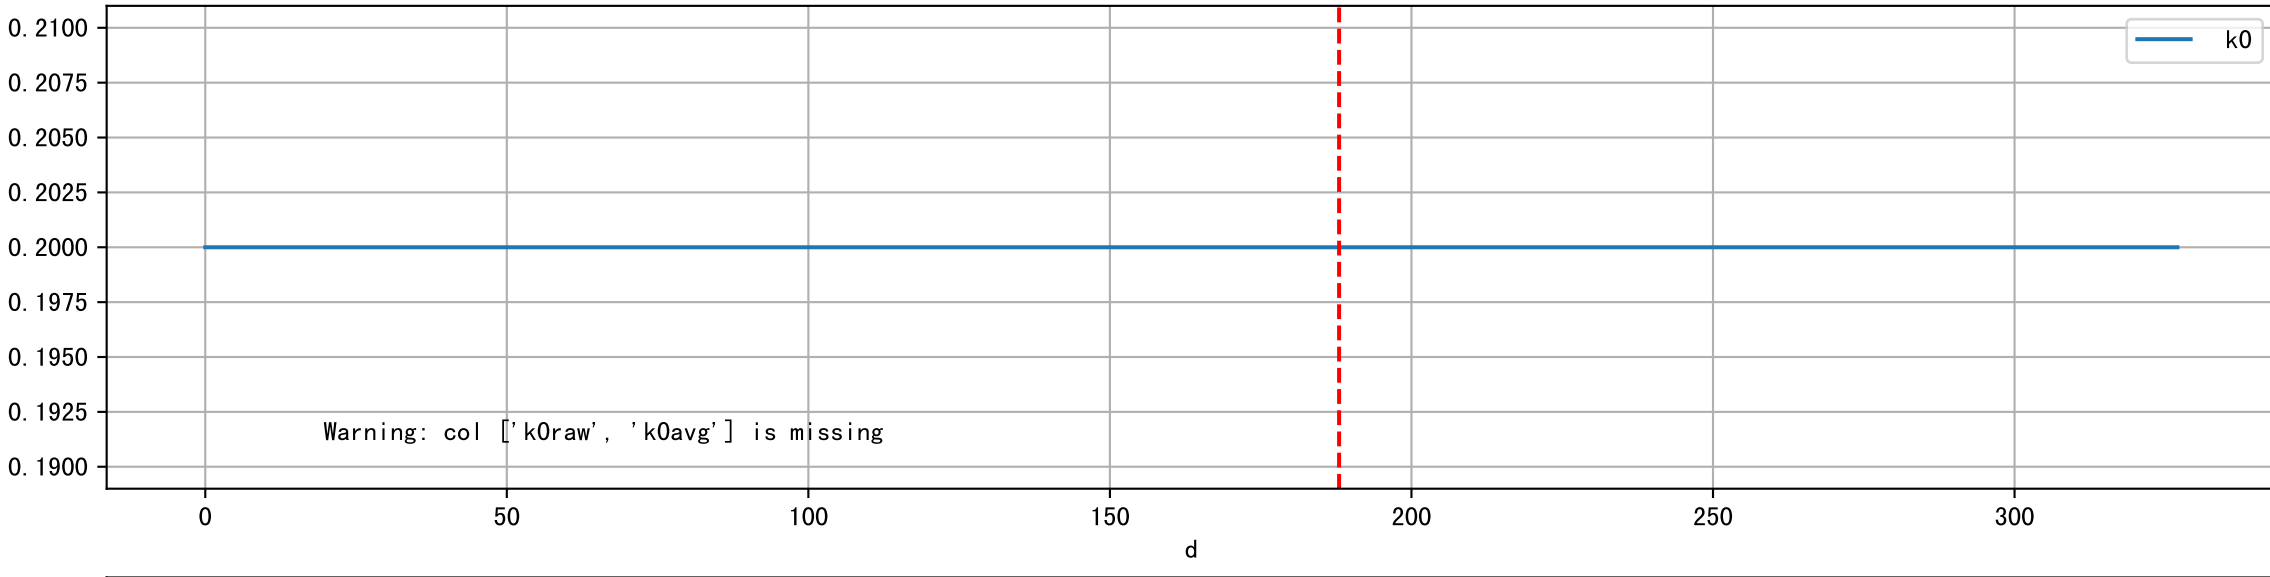

taocraw:-o', 'taocavg', 'taoc'], ['k0raw:-o', 'k0avg', 'k0'], ['k1raw:-o', 'k1avg', 'k1'], ['k2raw:-o', 'k2avg', 'k2'], ['Tblraw:-o', 'Tblavg',

P2-14 D:188 2026-03-12