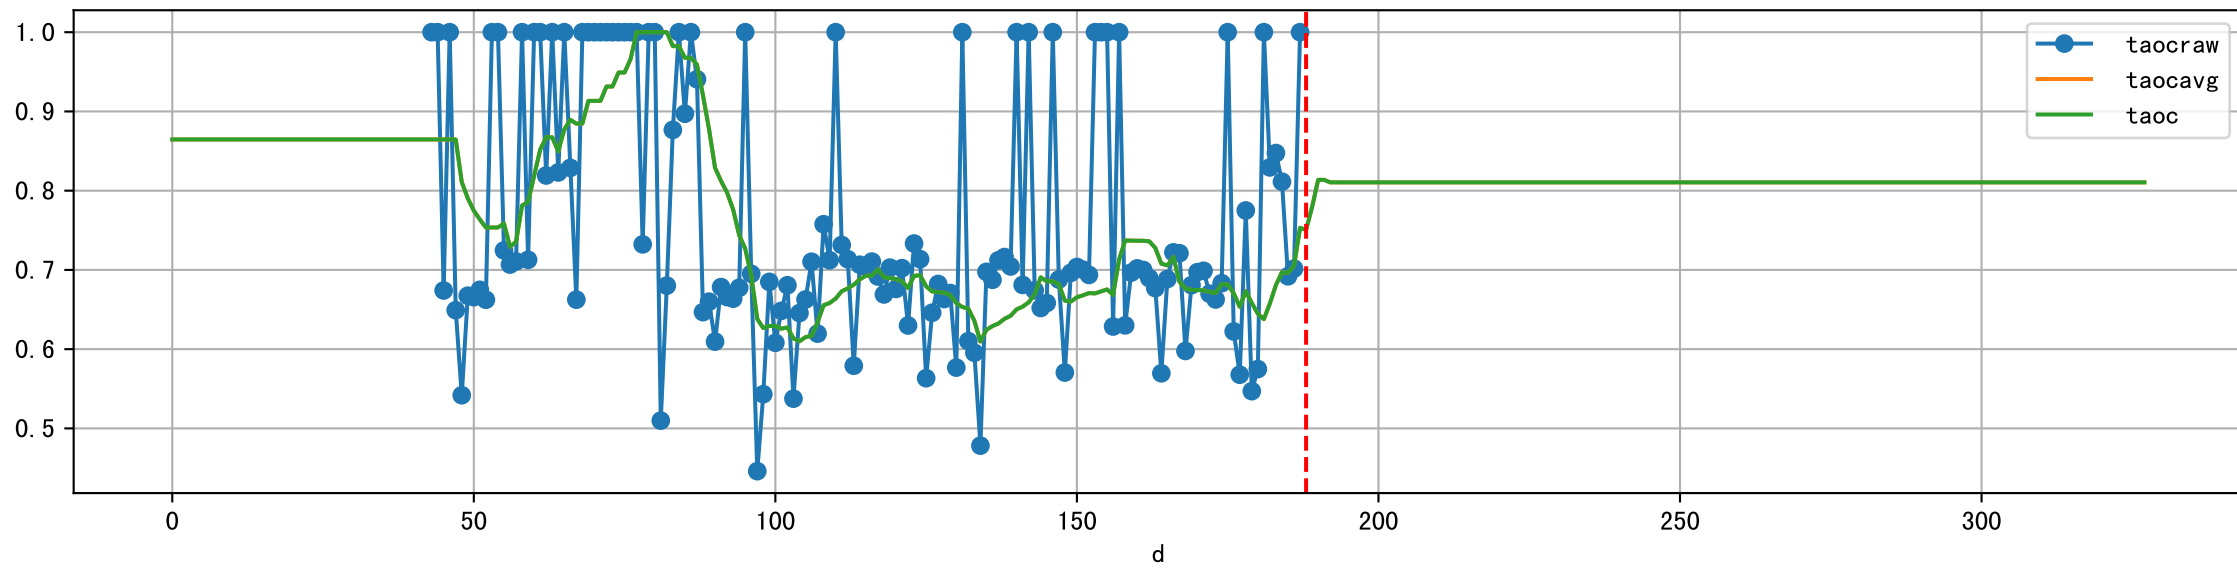

taocraw:-o', 'taocavg', 'taoc'], ['k0raw:-o', 'k0avg', 'k0'], ['k1raw:-o', 'k1avg', 'k1'], ['k2raw:-o', 'k2avg', 'k2'], ['Tblraw:-o', 'Tblavg',

P2-14 D:188 2026-03-12