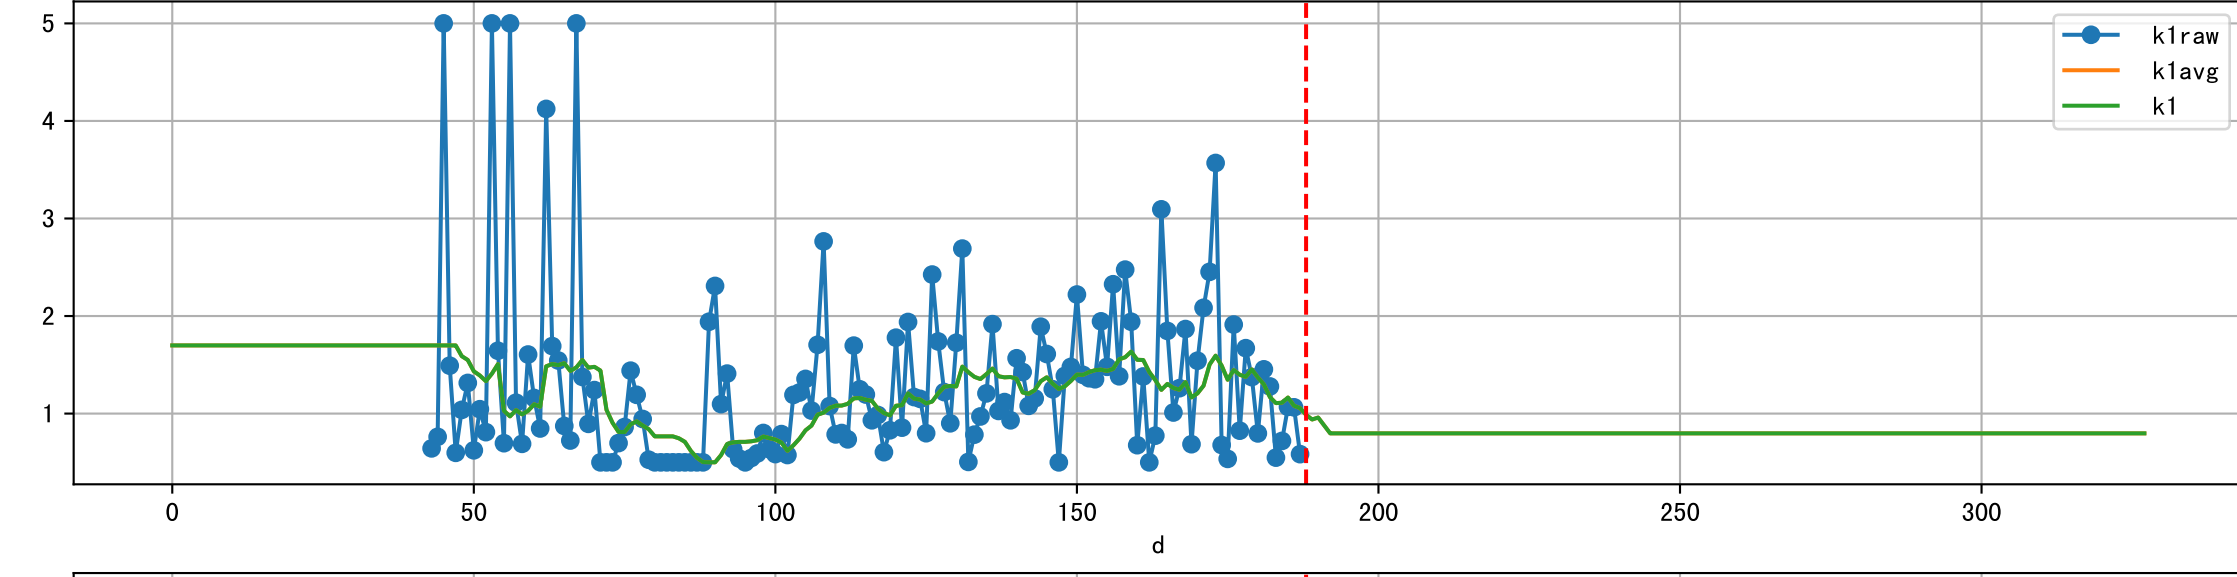

taocraw:-o', 'taocavg', 'taoc'], ['k0raw:-o', 'k0avg', 'k0'], ['k1raw:-o', 'k1avg', 'k1'], ['k2raw:-o', 'k2avg', 'k2'], ['Tblraw:-o', 'Tblavg',

P2-14 D:188 2026-03-12