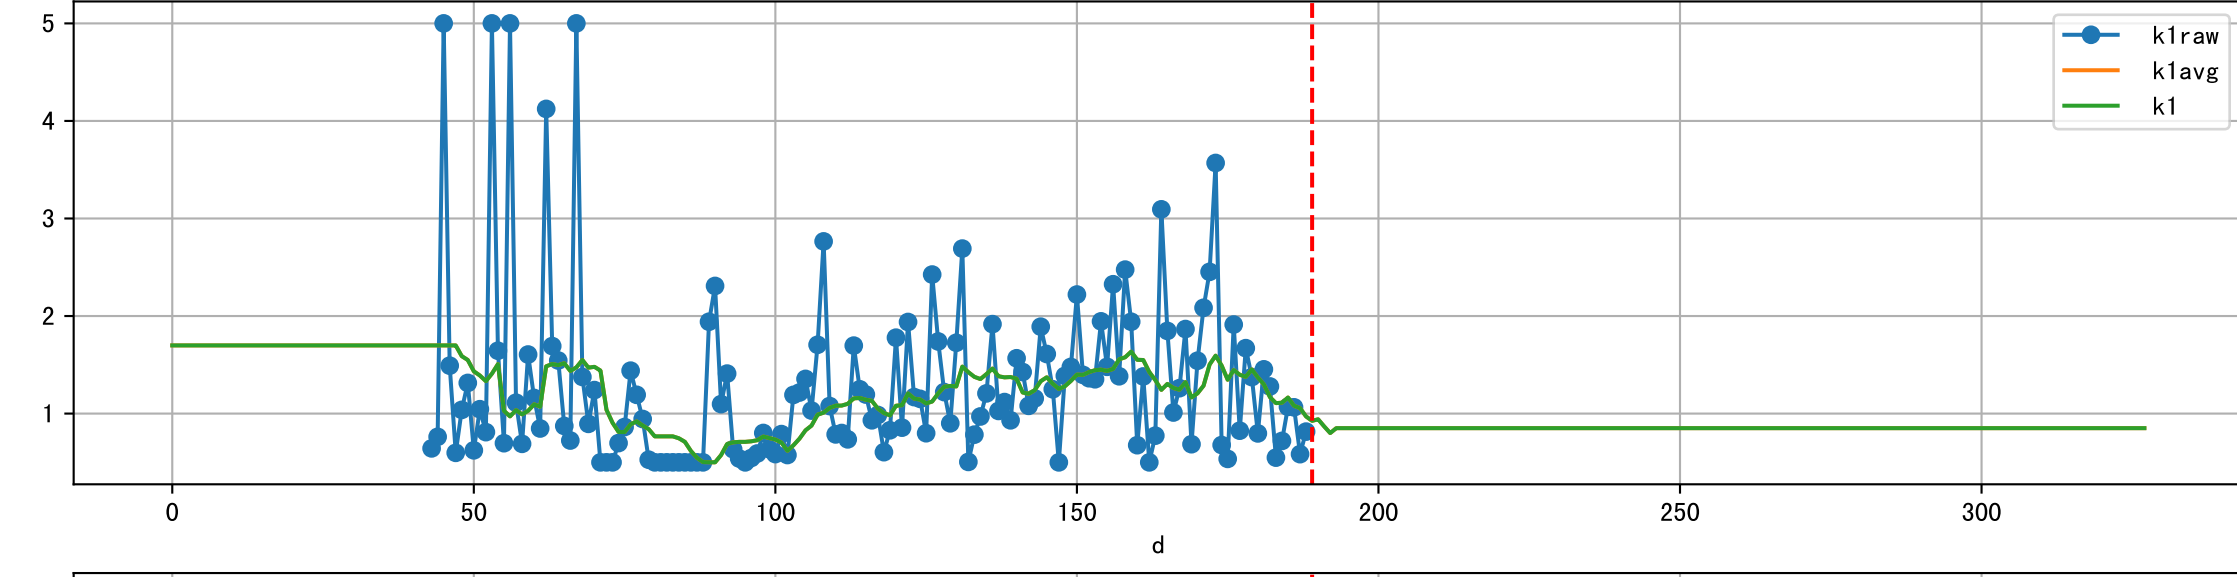

taocraw:-o', 'taocavg', 'taoc'], ['k0raw:-o', 'k0avg', 'k0'], ['k1raw:-o', 'k1avg', 'k1'], ['k2raw:-o', 'k2avg', 'k2'], ['Tblraw:-o', 'Tblavg',

P2-14 D:189 2026-03-13