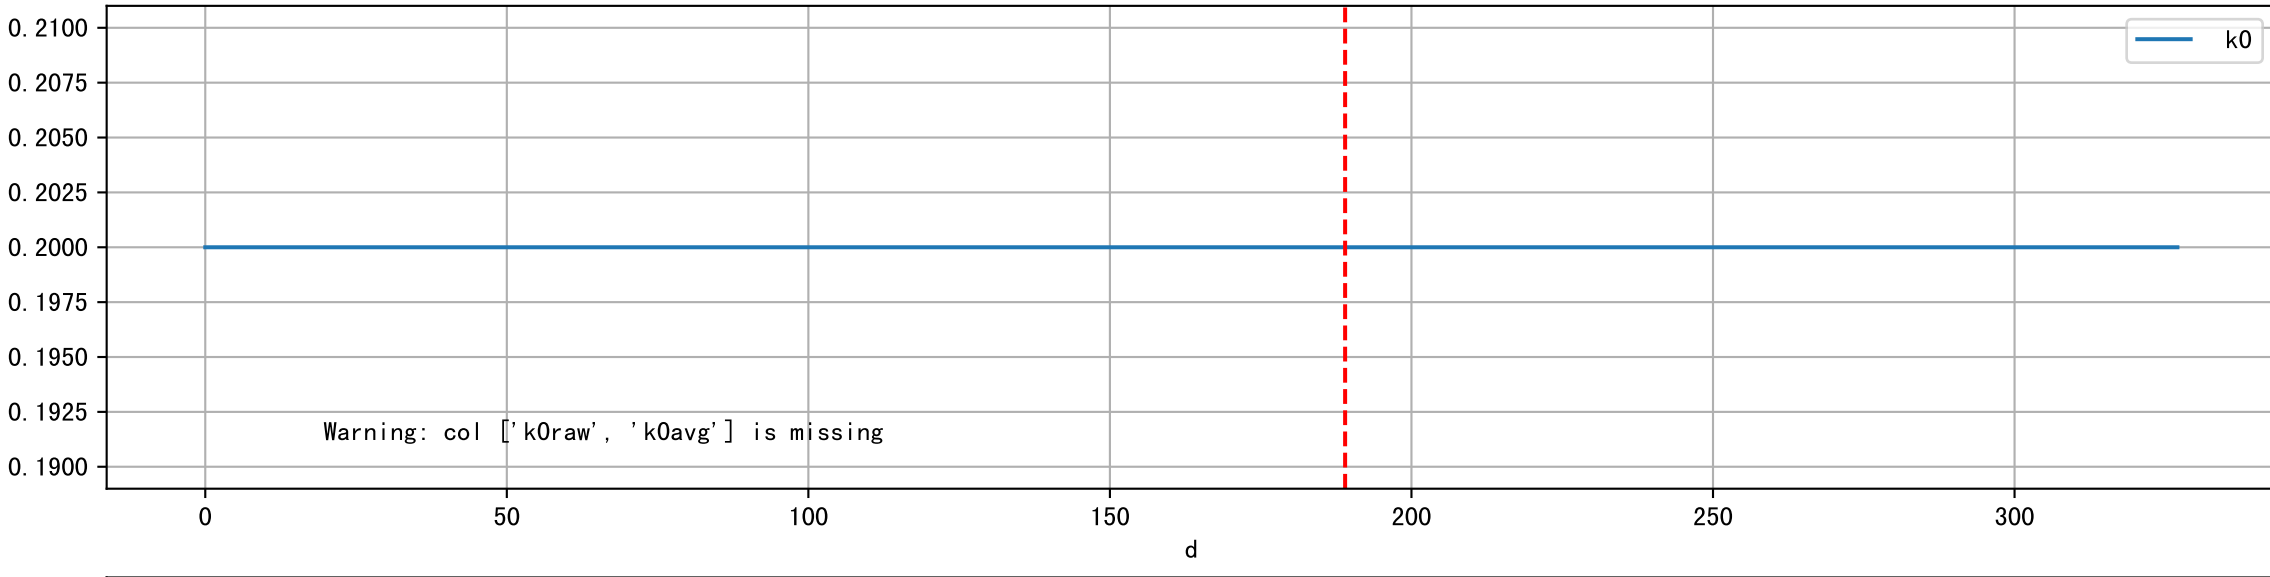

taocraw:-o', 'taocavg', 'taoc'], ['k0raw:-o', 'k0avg', 'k0'], ['k1raw:-o', 'k1avg', 'k1'], ['k2raw:-o', 'k2avg', 'k2'], ['Tblraw:-o', 'Tblavg',

P2-14 D:189 2026-03-13