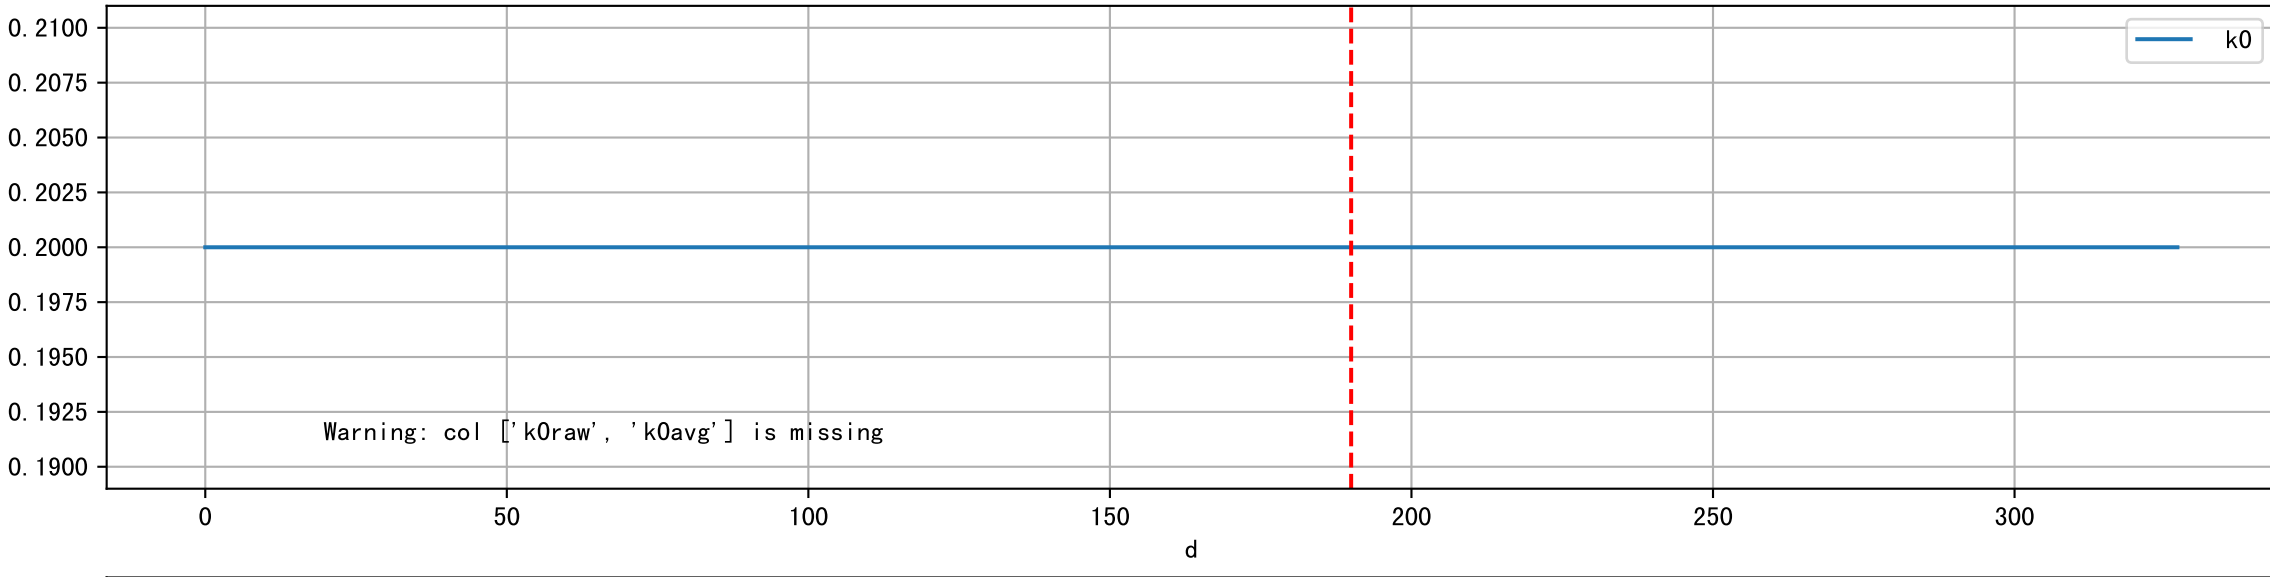

taocraw:-o', 'taocavg', 'taoc'], ['k0raw:-o', 'k0avg', 'k0'], ['k1raw:-o', 'k1avg', 'k1'], ['k2raw:-o', 'k2avg', 'k2'], ['Tblraw:-o', 'Tblavg',

P2-14 D:190 2026-03-14