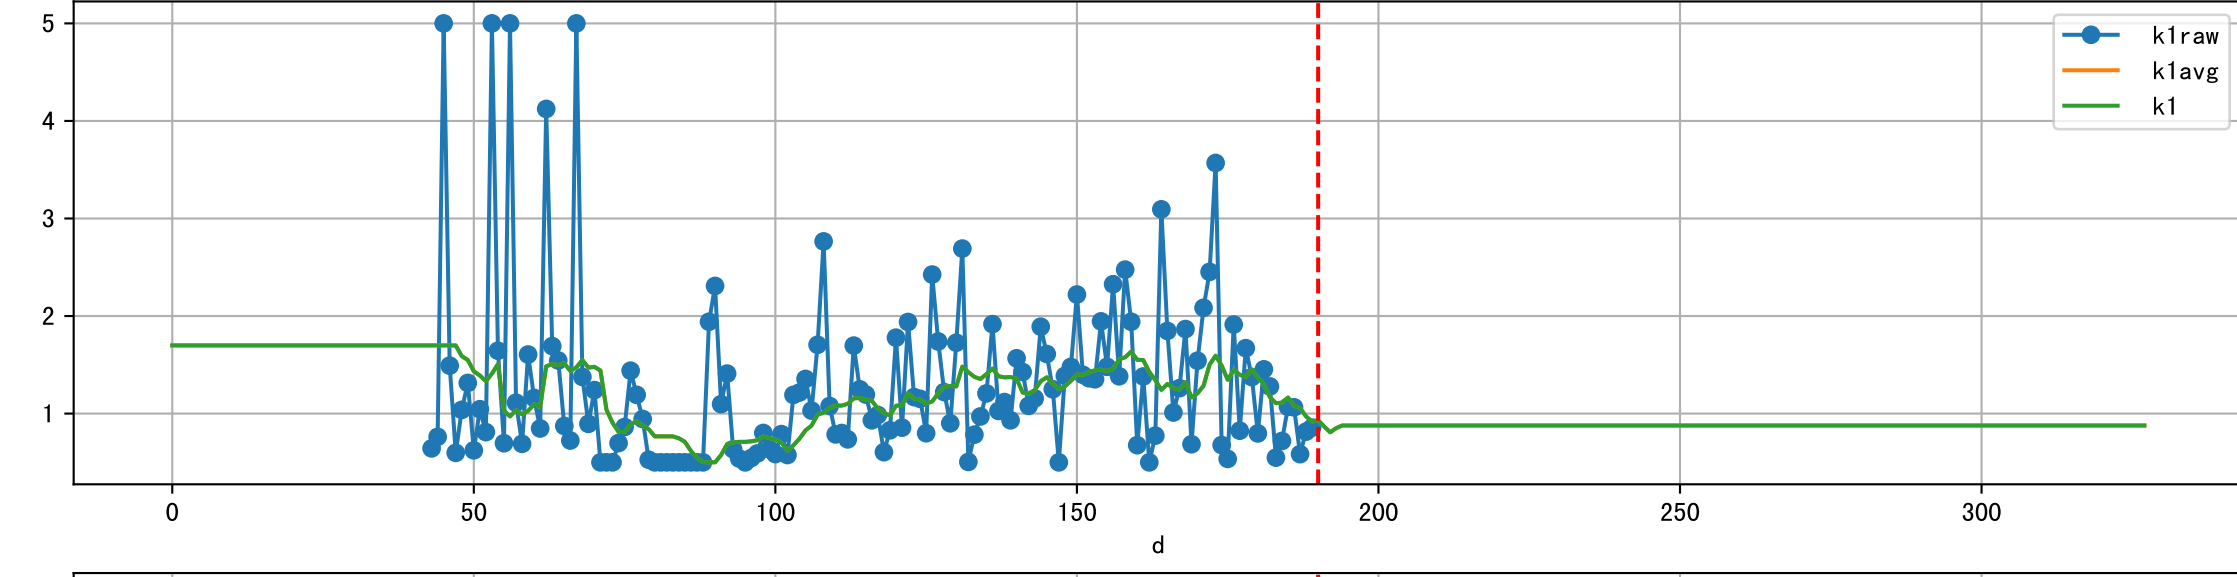

taocraw:-o', 'taocavg', 'taoc'], ['k0raw:-o', 'k0avg', 'k0'], ['k1raw:-o', 'k1avg', 'k1'], ['k2raw:-o', 'k2avg', 'k2'], ['Tblraw:-o', 'Tblavg',

P2-14 D:190 2026-03-14