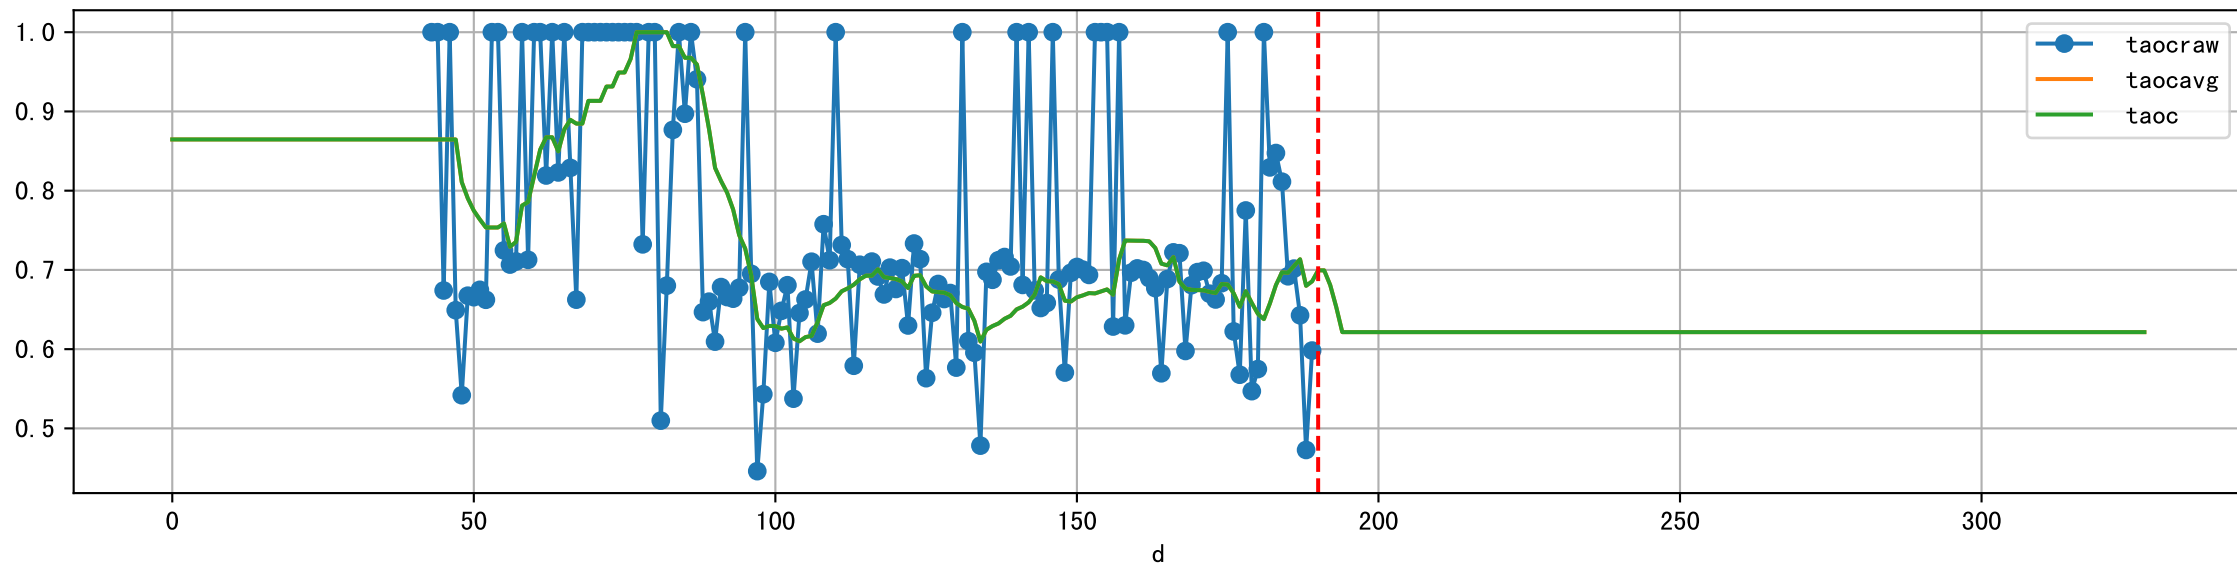

taocraw:-o', 'taocavg', 'taoc'], ['k0raw:-o', 'k0avg', 'k0'], ['k1raw:-o', 'k1avg', 'k1'], ['k2raw:-o', 'k2avg', 'k2'], ['Tblraw:-o', 'Tblavg',

P2-14 D:190 2026-03-14