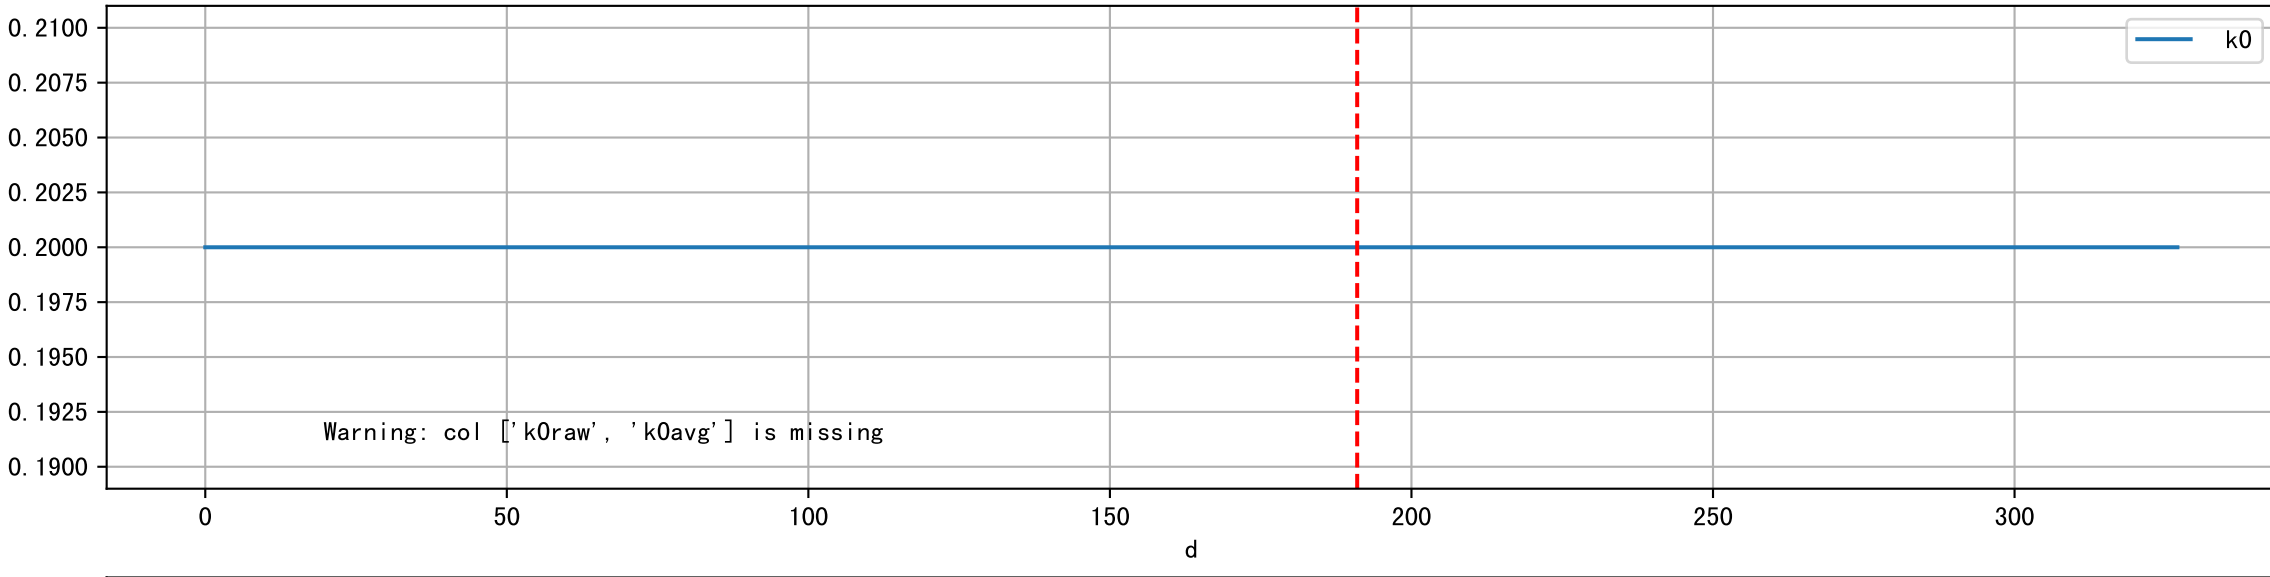

taocraw:-o', 'taocavg', 'taoc'], ['k0raw:-o', 'k0avg', 'k0'], ['k1raw:-o', 'k1avg', 'k1'], ['k2raw:-o', 'k2avg', 'k2'], ['Tblraw:-o', 'Tblavg',

P2-14 D:191 2026-03-15