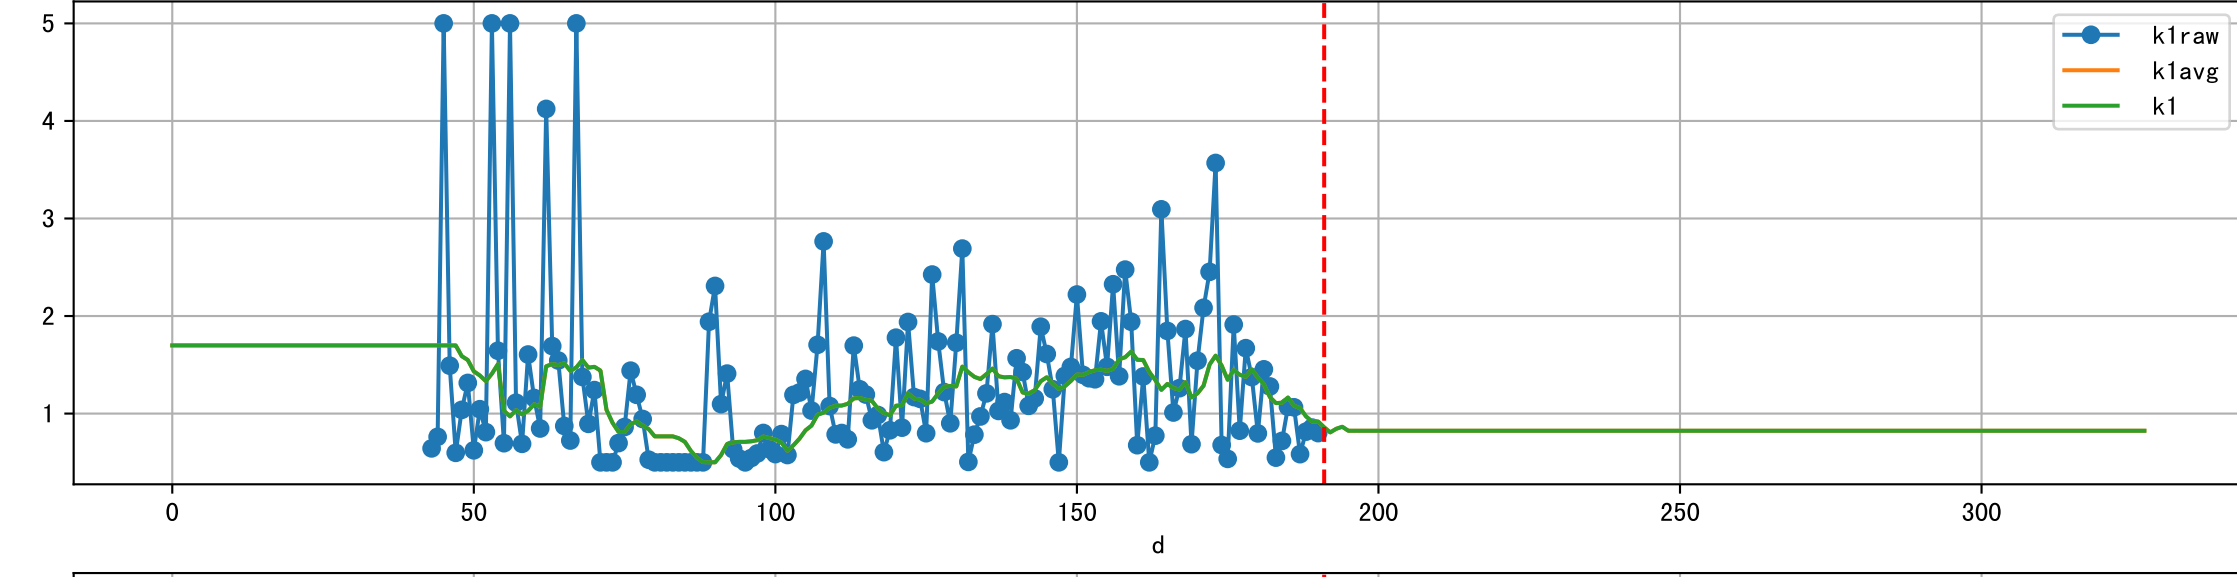

taocraw:-o', 'taocavg', 'taoc'], ['k0raw:-o', 'k0avg', 'k0'], ['k1raw:-o', 'k1avg', 'k1'], ['k2raw:-o', 'k2avg', 'k2'], ['Tblraw:-o', 'Tblavg',

P2-14 D:191 2026-03-15