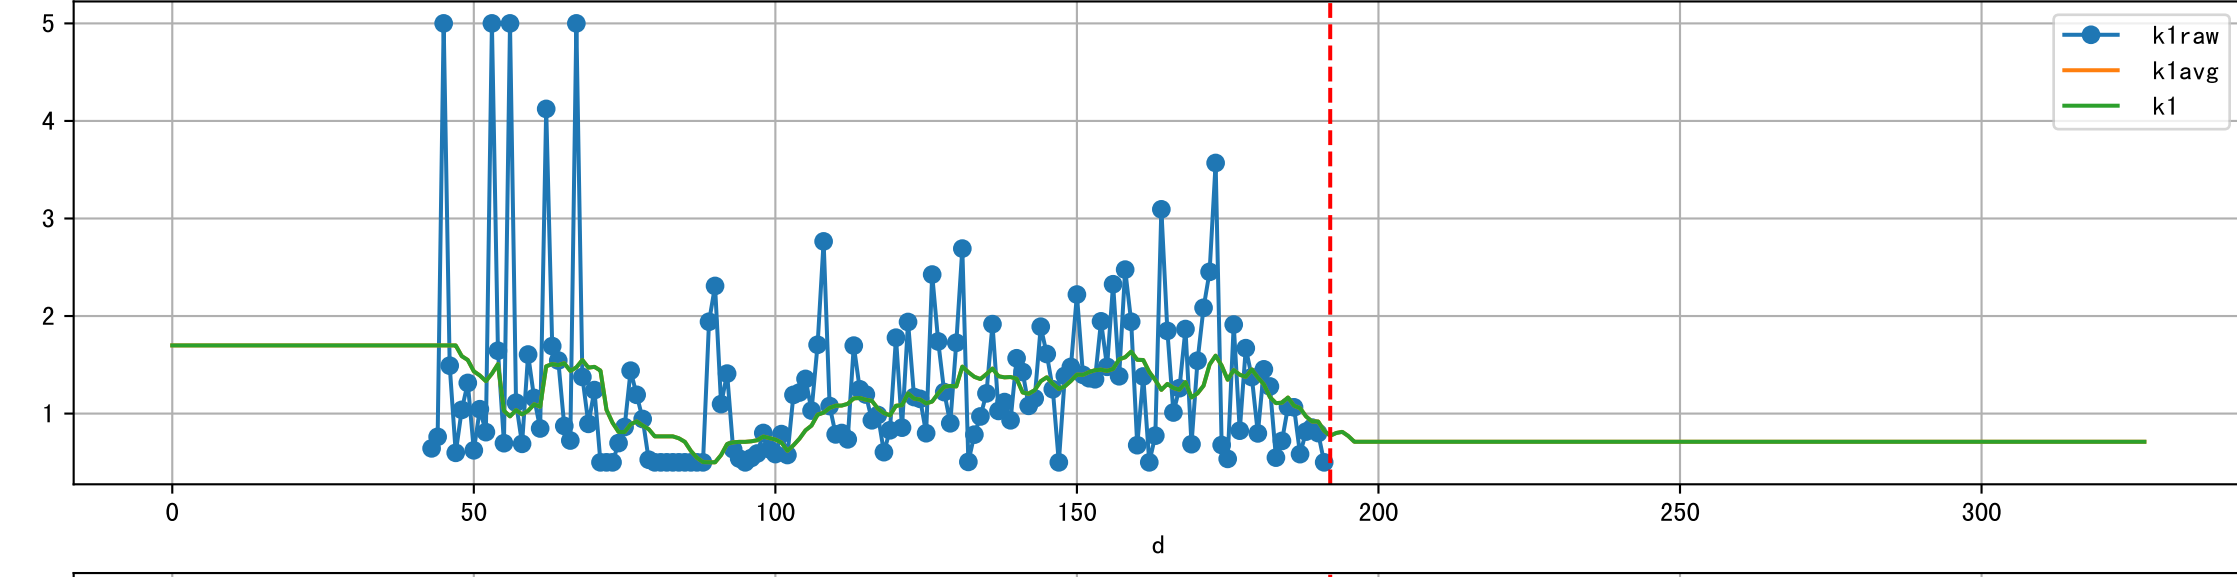

taocraw:-o', 'taocavg', 'taoc'], ['k0raw:-o', 'k0avg', 'k0'], ['k1raw:-o', 'k1avg', 'k1'], ['k2raw:-o', 'k2avg', 'k2'], ['Tblraw:-o', 'Tblavg',

P2-14 D:192 2026-03-16