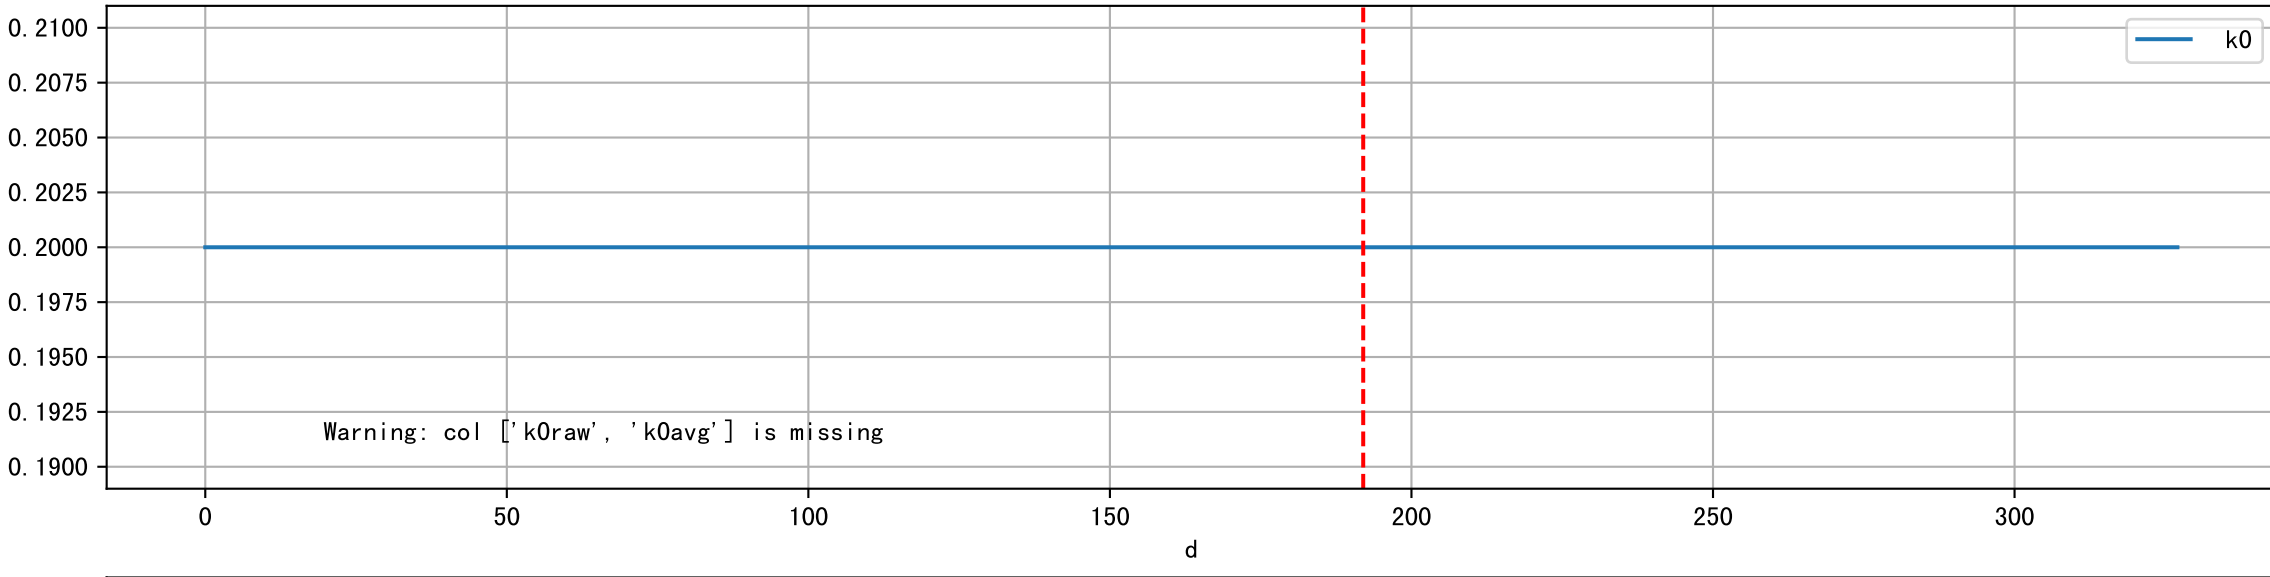

taocraw:-o', 'taocavg', 'taoc'], ['k0raw:-o', 'k0avg', 'k0'], ['k1raw:-o', 'k1avg', 'k1'], ['k2raw:-o', 'k2avg', 'k2'], ['Tblraw:-o', 'Tblavg',

P2-14 D:192 2026-03-16