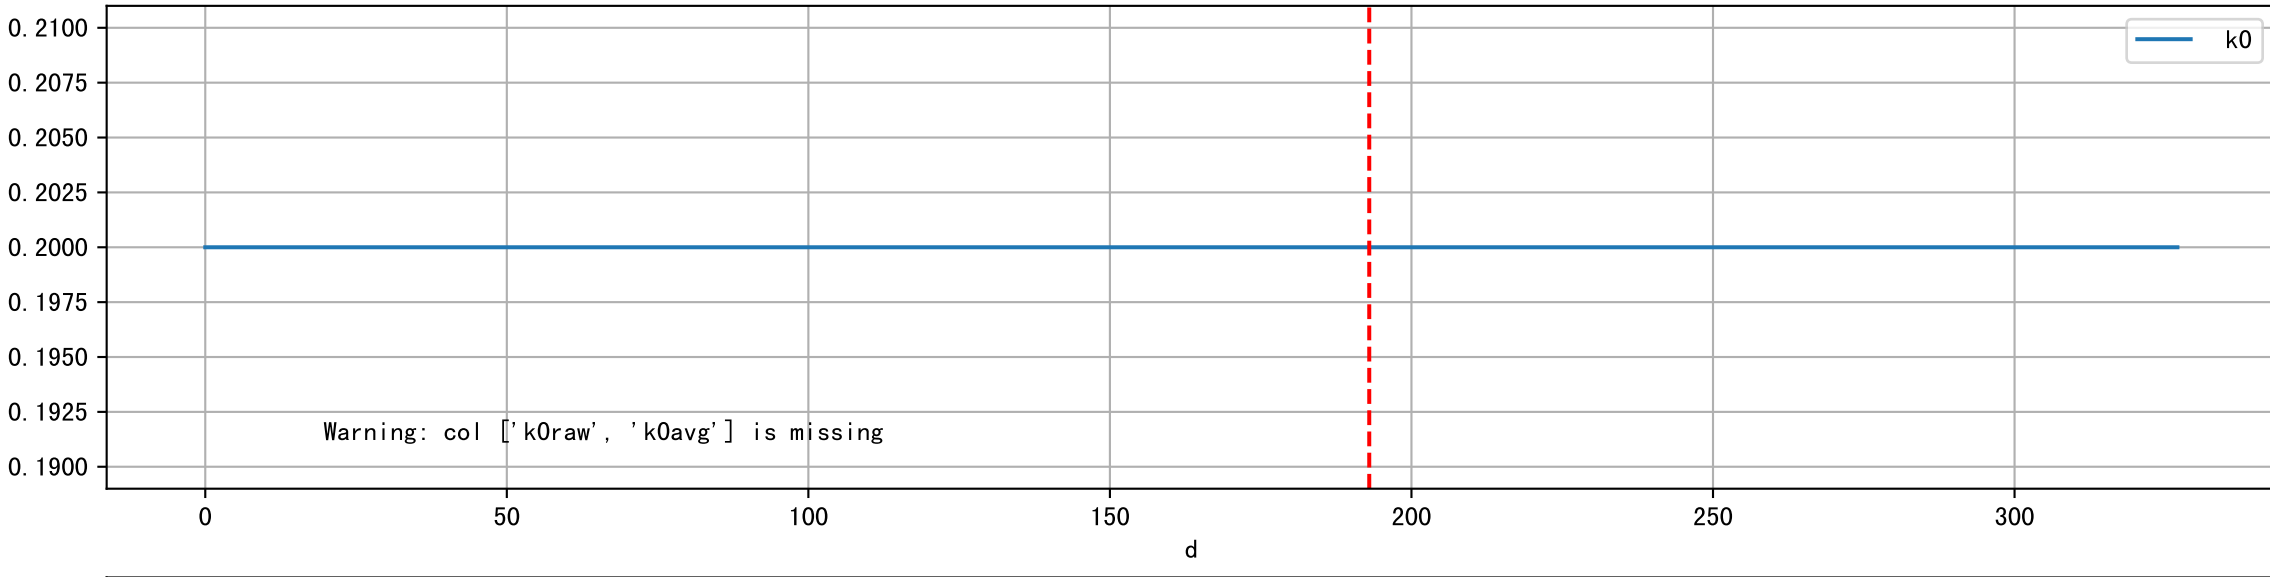

taocraw:-o', 'taocavg', 'taoc'], ['k0raw:-o', 'k0avg', 'k0'], ['k1raw:-o', 'k1avg', 'k1'], ['k2raw:-o', 'k2avg', 'k2'], ['Tblraw:-o', 'Tblavg',

P2-14 D:193 2026-03-17