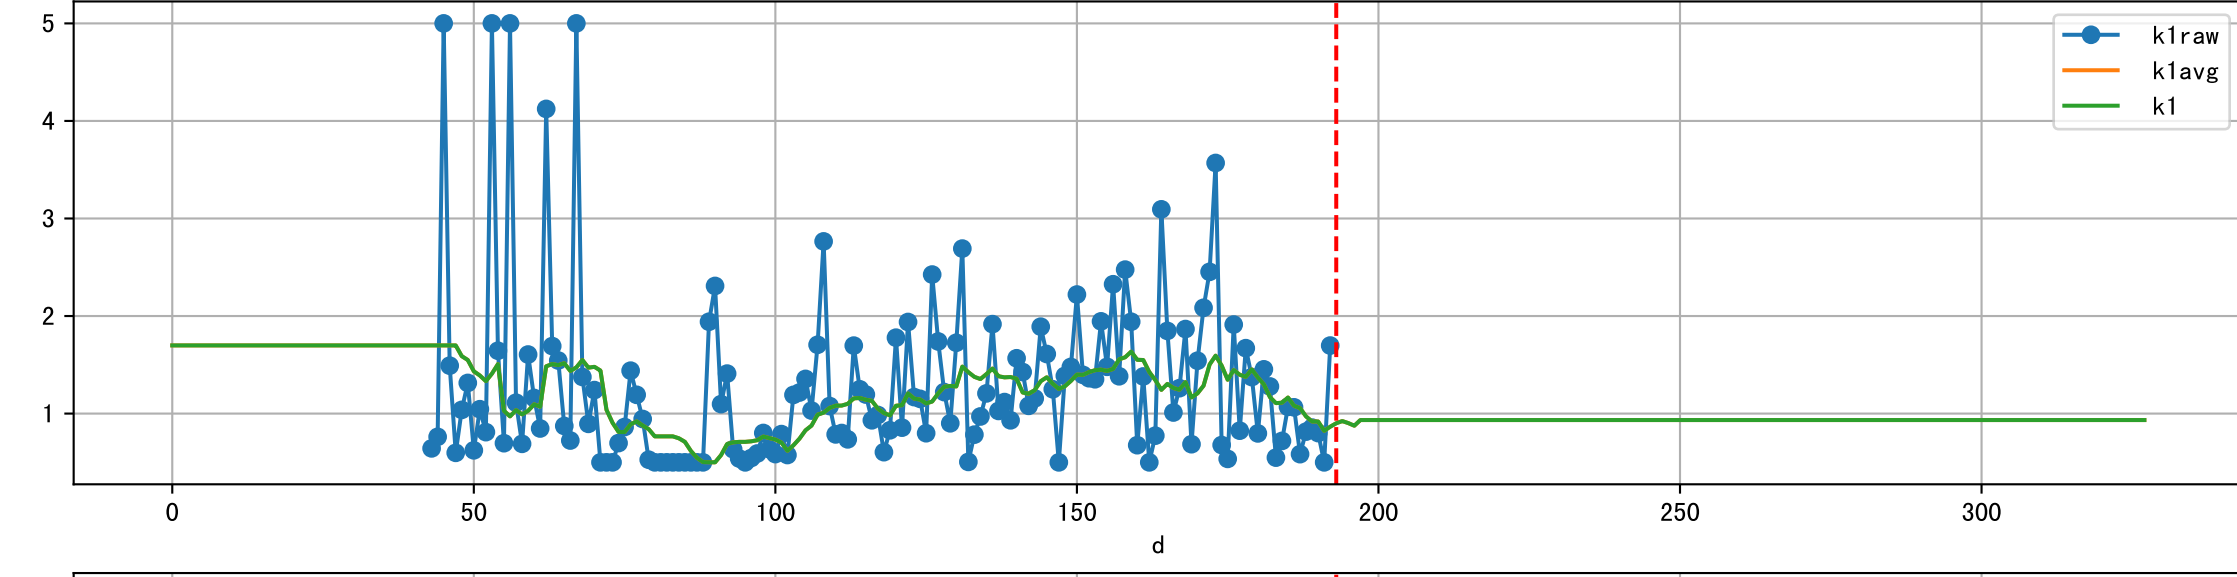

taocraw:-o', 'taocavg', 'taoc'], ['k0raw:-o', 'k0avg', 'k0'], ['k1raw:-o', 'k1avg', 'k1'], ['k2raw:-o', 'k2avg', 'k2'], ['Tblraw:-o', 'Tblavg',

P2-14 D:193 2026-03-17