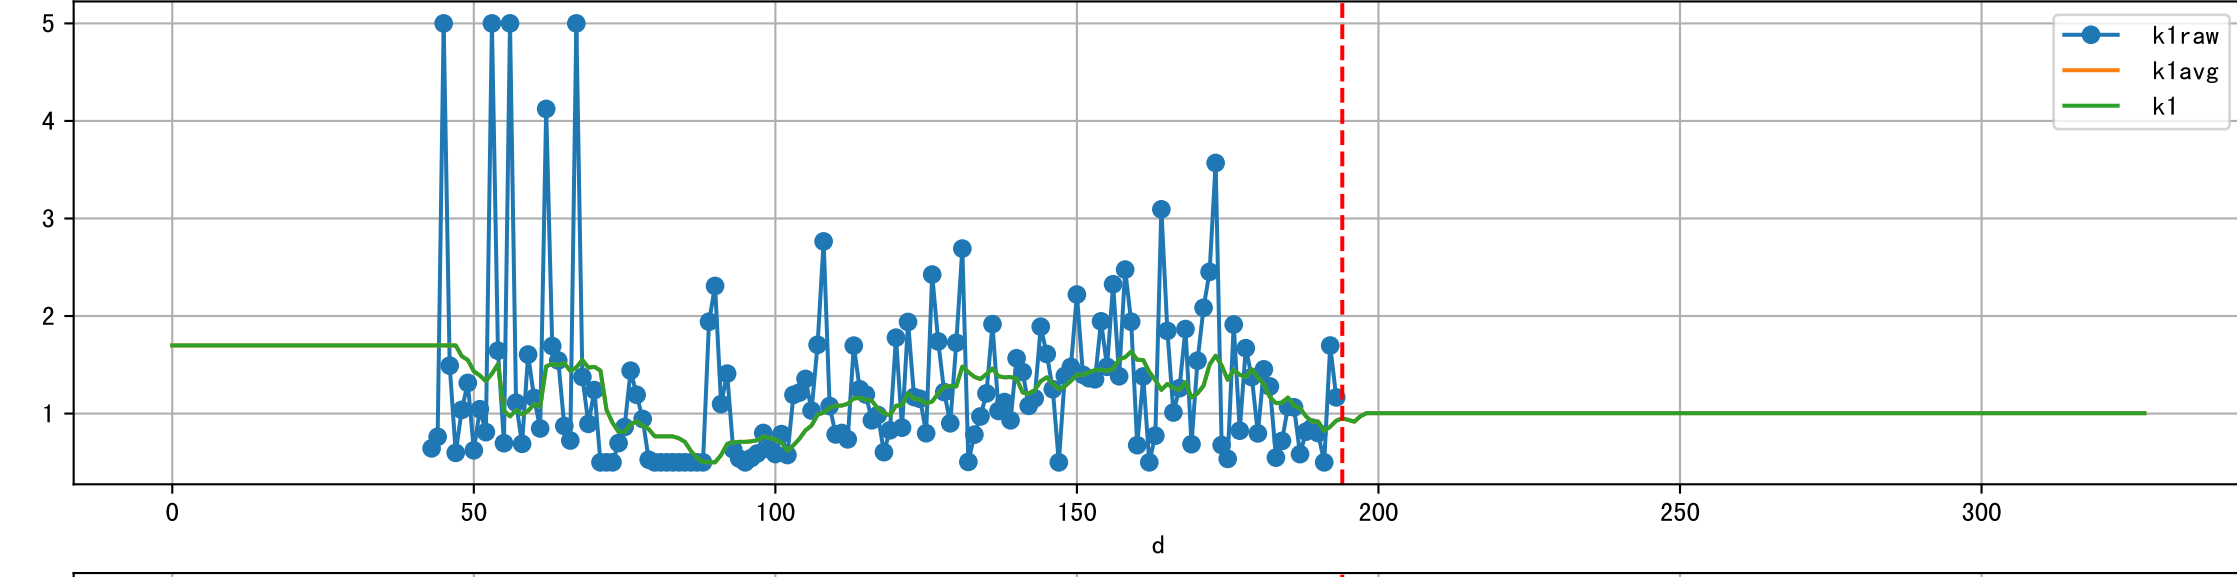

taocraw:-o', 'taocavg', 'taoc'], ['k0raw:-o', 'k0avg', 'k0'], ['k1raw:-o', 'k1avg', 'k1'], ['k2raw:-o', 'k2avg', 'k2'], ['Tblraw:-o', 'Tblavg',

P2-14 D:194 2026-03-18