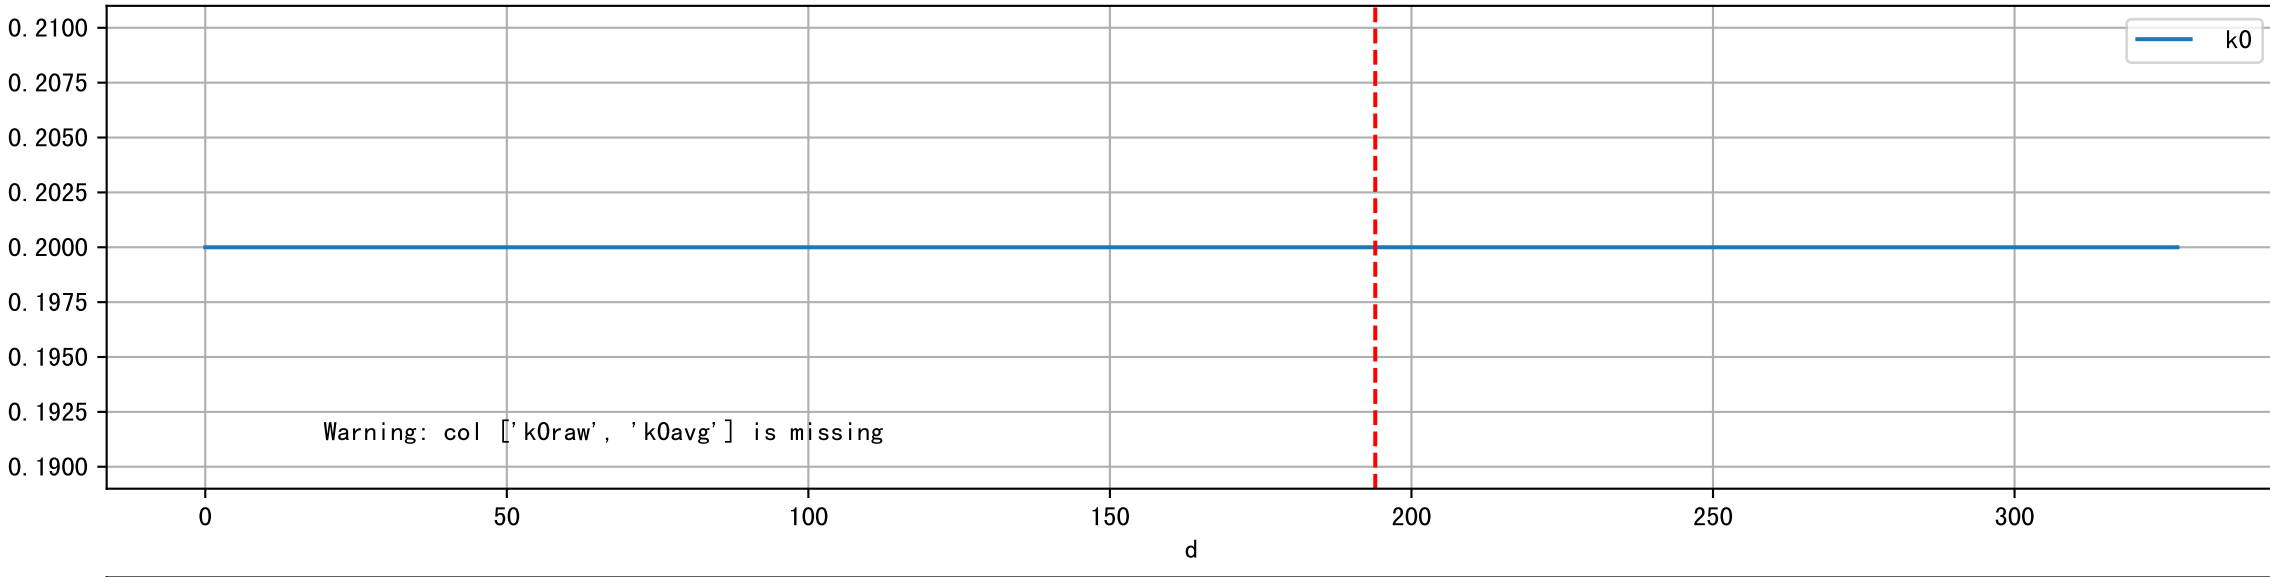

taocraw:-o', 'taocavg', 'taoc'], ['k0raw:-o', 'k0avg', 'k0'], ['k1raw:-o', 'k1avg', 'k1'], ['k2raw:-o', 'k2avg', 'k2'], ['Tblraw:-o', 'Tblavg',

P2-14 D:194 2026-03-18