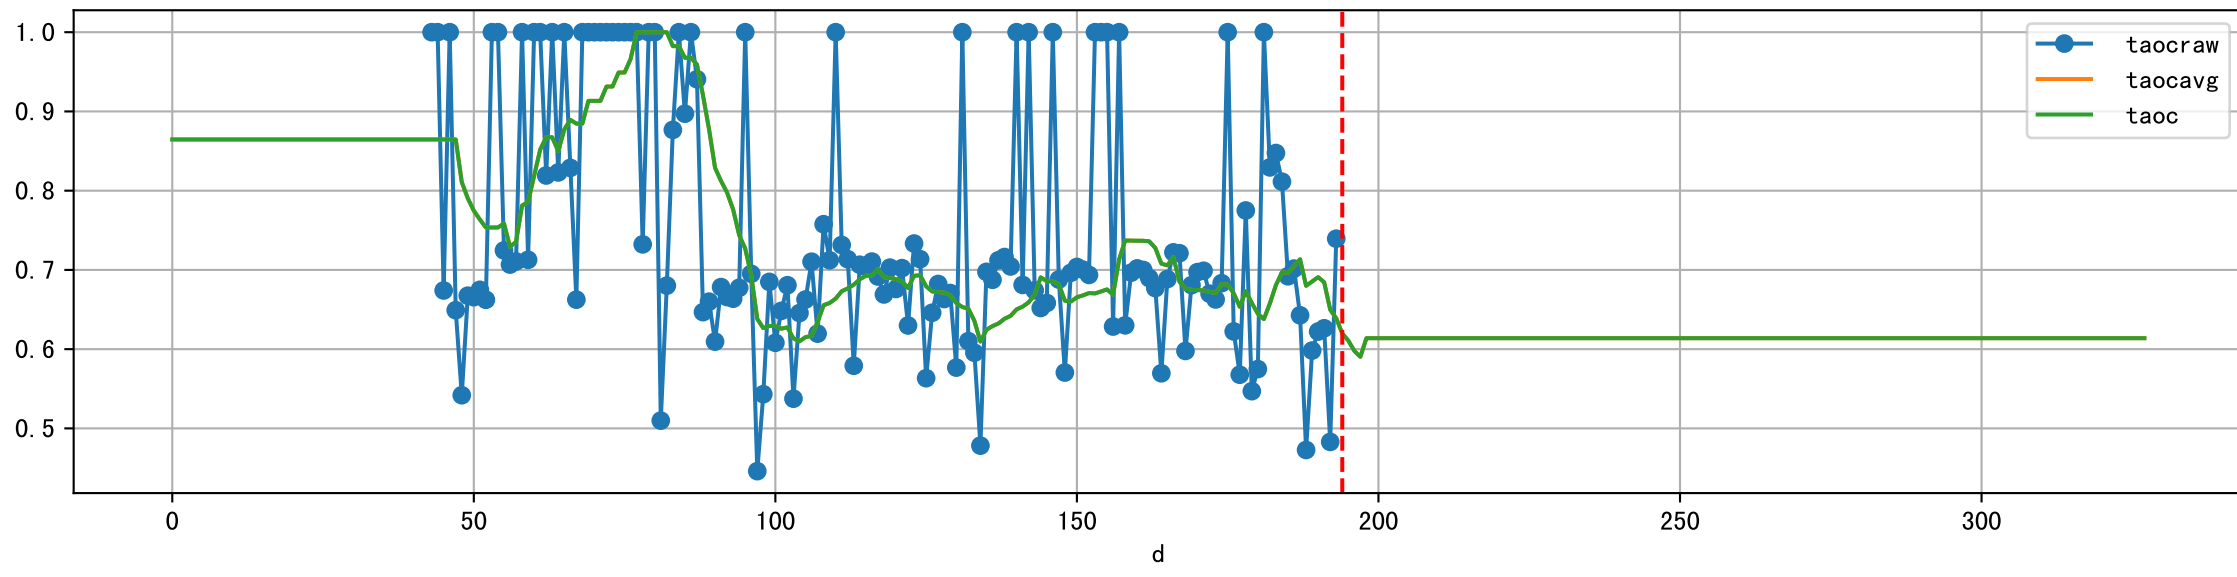

taocraw:-o', 'taocavg', 'taoc'], ['k0raw:-o', 'k0avg', 'k0'], ['k1raw:-o', 'k1avg', 'k1'], ['k2raw:-o', 'k2avg', 'k2'], ['Tblraw:-o', 'Tblavg',

P2-14 D:194 2026-03-18