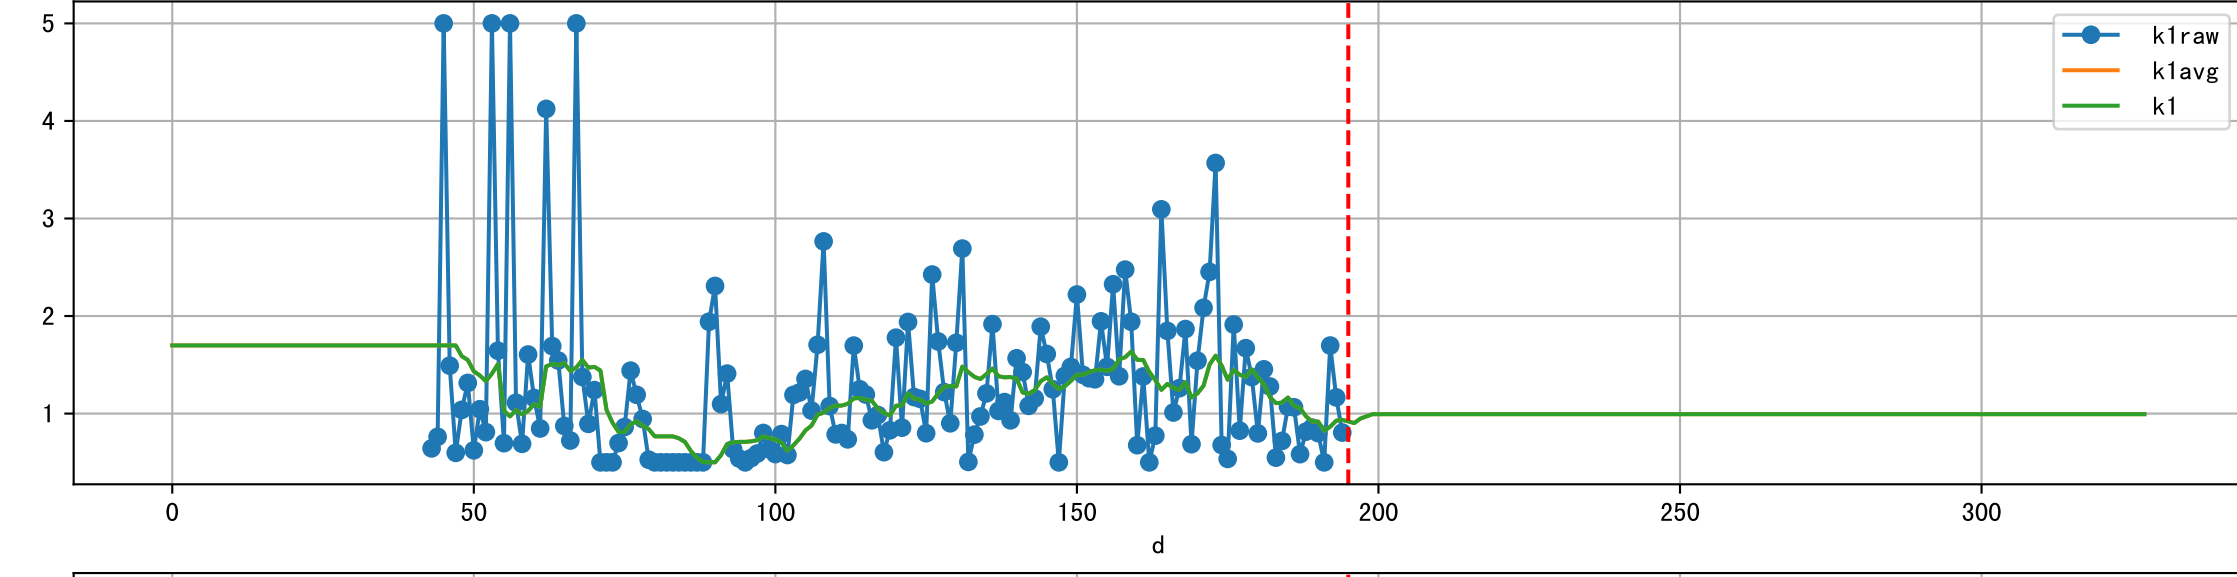

taocraw:-o', 'taocavg', 'taoc'], ['k0raw:-o', 'k0avg', 'k0'], ['k1raw:-o', 'k1avg', 'k1'], ['k2raw:-o', 'k2avg', 'k2'], ['Tblraw:-o', 'Tblavg',

P2-14 D:195 2026-03-19