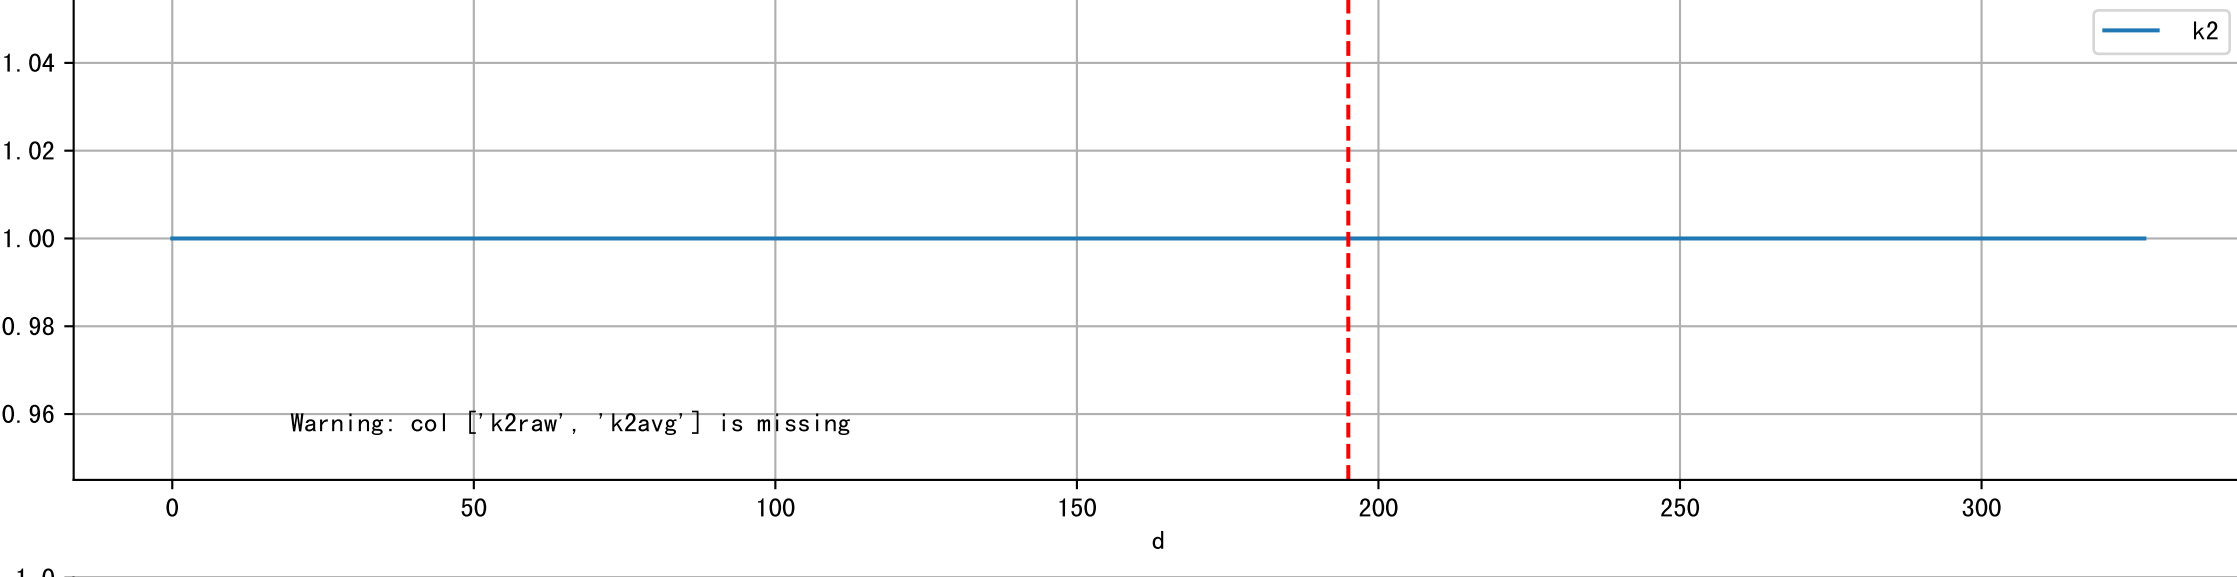

taocraw:-o', 'taocavg', 'taoc'], ['k0raw:-o', 'k0avg', 'k0'], ['k1raw:-o', 'k1avg', 'k1'], ['k2raw:-o', 'k2avg', 'k2'], ['Tblraw:-o', 'Tblavg',

P2-14 D:195 2026-03-19