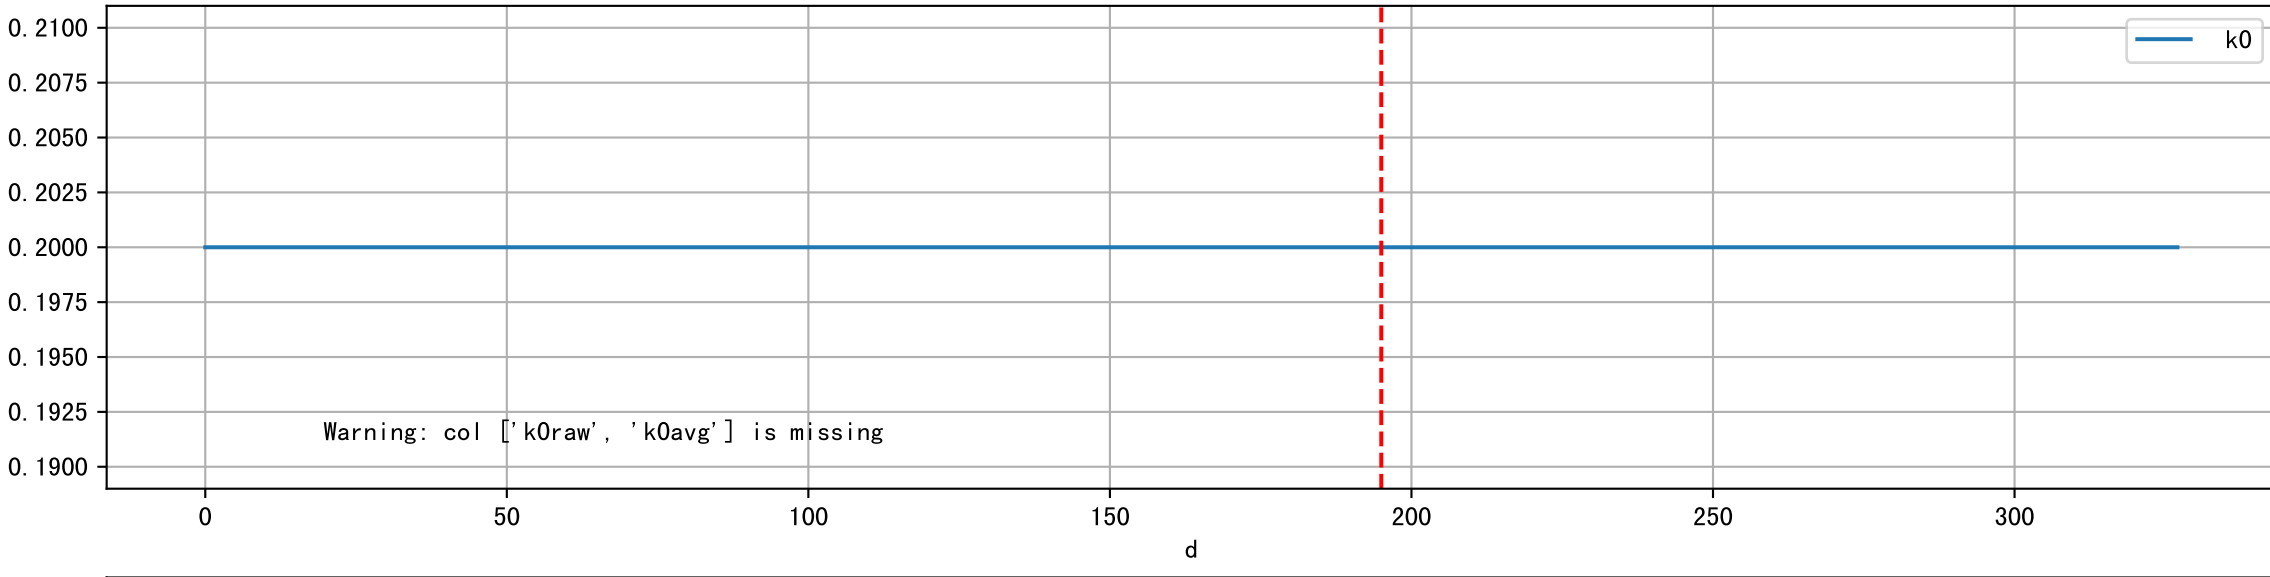

taocraw:-o', 'taocavg', 'taoc'], ['k0raw:-o', 'k0avg', 'k0'], ['k1raw:-o', 'k1avg', 'k1'], ['k2raw:-o', 'k2avg', 'k2'], ['Tblraw:-o', 'Tblavg',

P2-14 D:195 2026-03-19