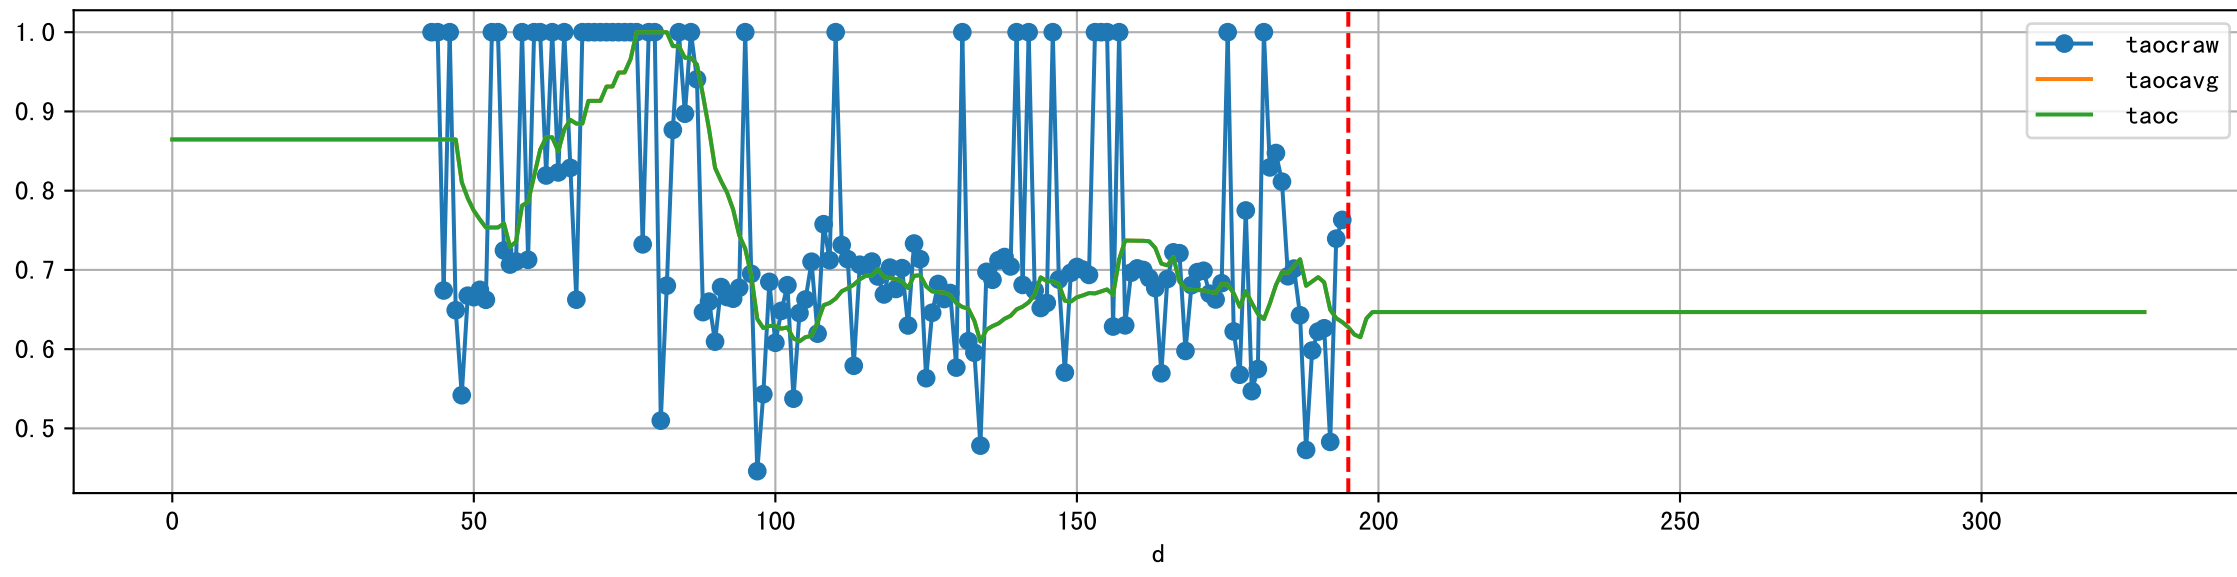

taocraw:-o', 'taocavg', 'taoc'], ['k0raw:-o', 'k0avg', 'k0'], ['k1raw:-o', 'k1avg', 'k1'], ['k2raw:-o', 'k2avg', 'k2'], ['Tblraw:-o', 'Tblavg',

P2-14 D:195 2026-03-19