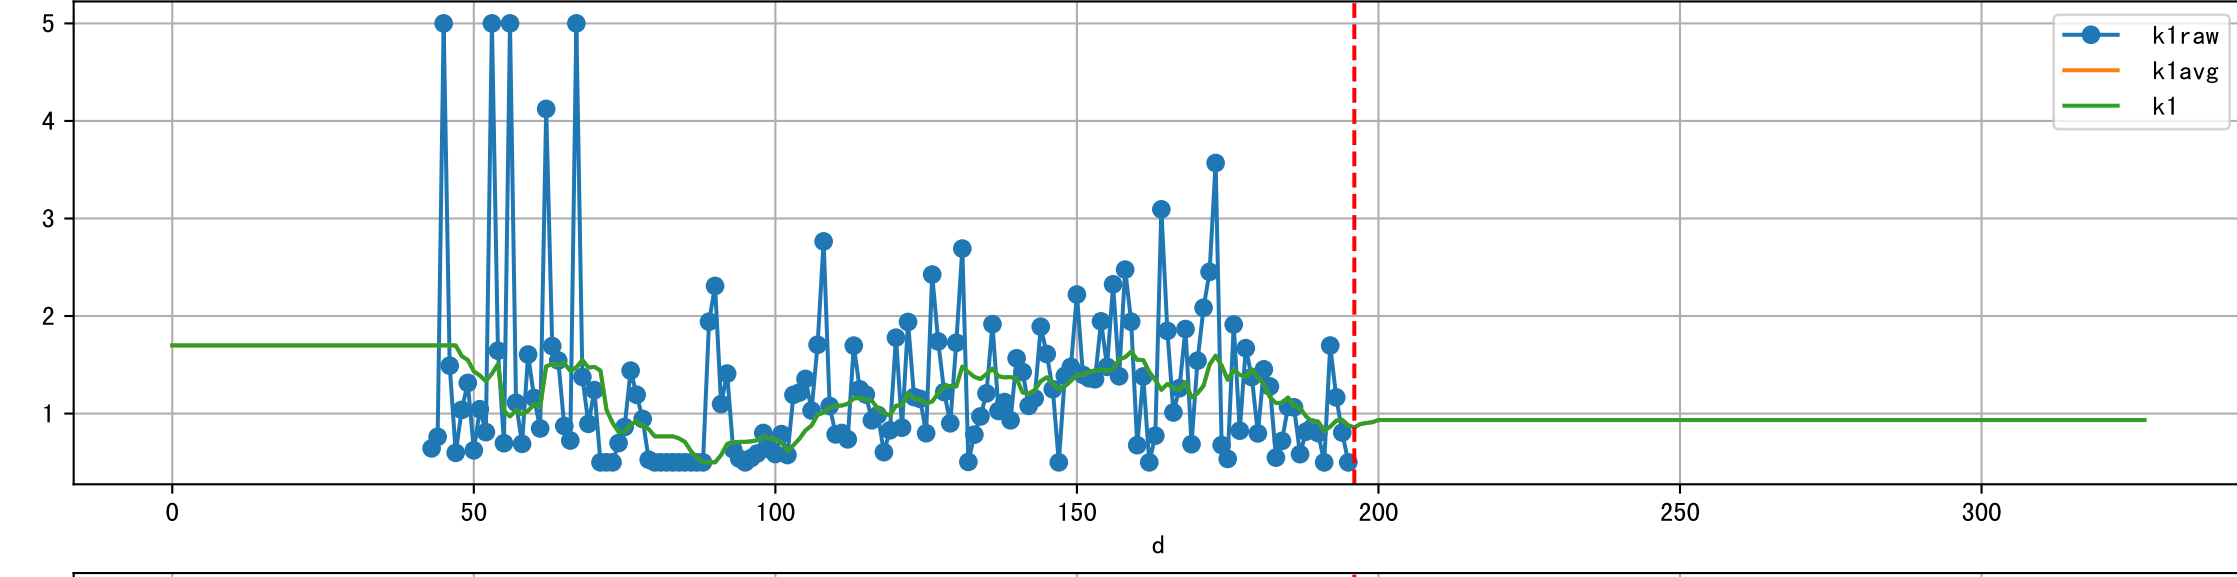

taocraw:-o', 'taocavg', 'taoc'], ['k0raw:-o', 'k0avg', 'k0'], ['k1raw:-o', 'k1avg', 'k1'], ['k2raw:-o', 'k2avg', 'k2'], ['Tblraw:-o', 'Tblavg',

P2-14 D:196 2026-03-20