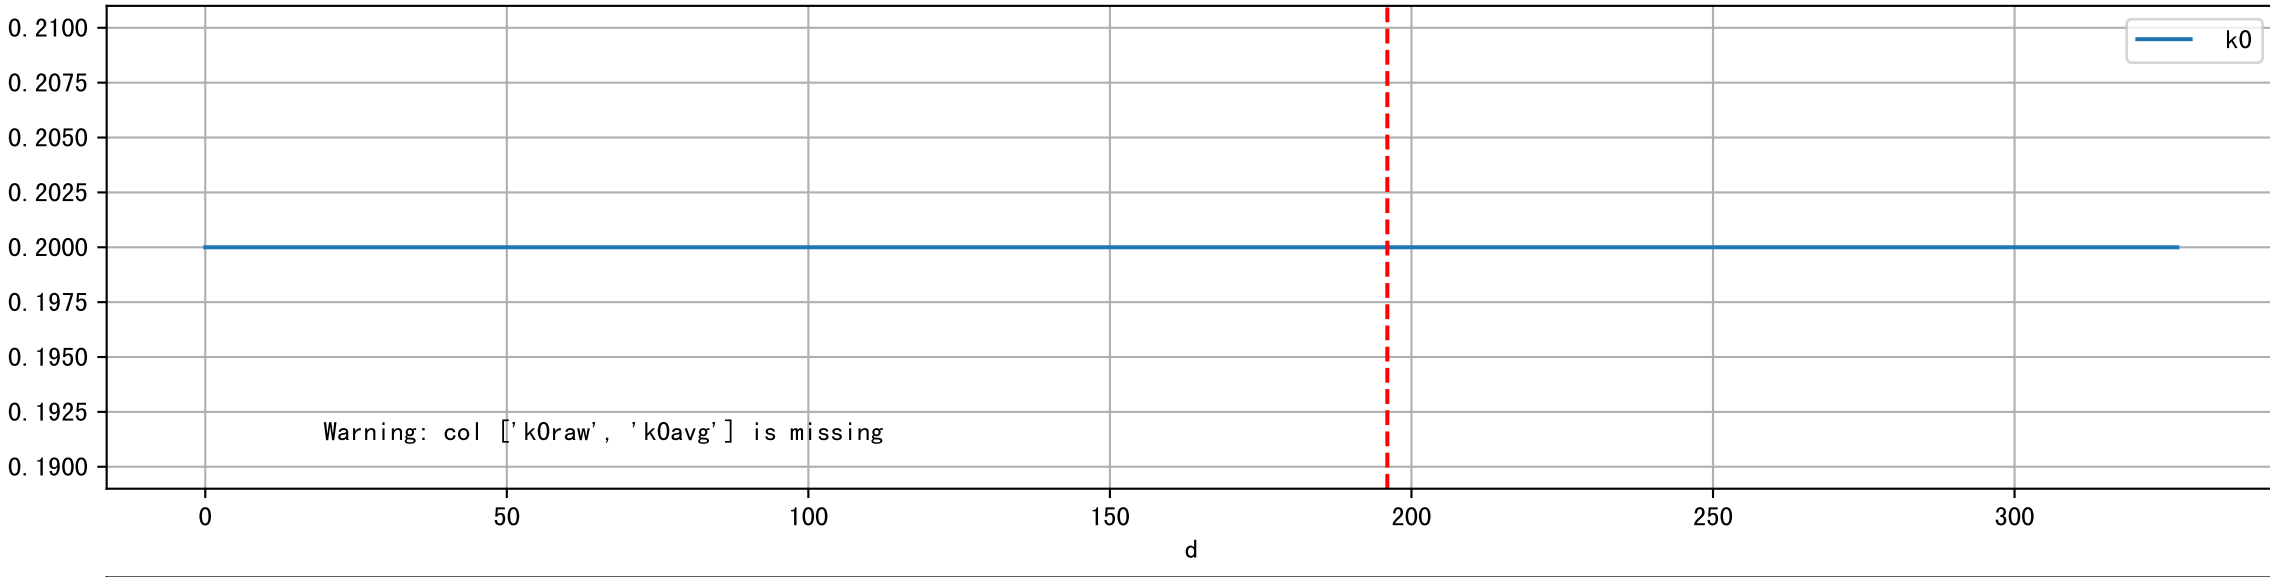

taocraw:-o', 'taocavg', 'taoc'], ['k0raw:-o', 'k0avg', 'k0'], ['k1raw:-o', 'k1avg', 'k1'], ['k2raw:-o', 'k2avg', 'k2'], ['Tblraw:-o', 'Tblavg',

P2-14 D:196 2026-03-20