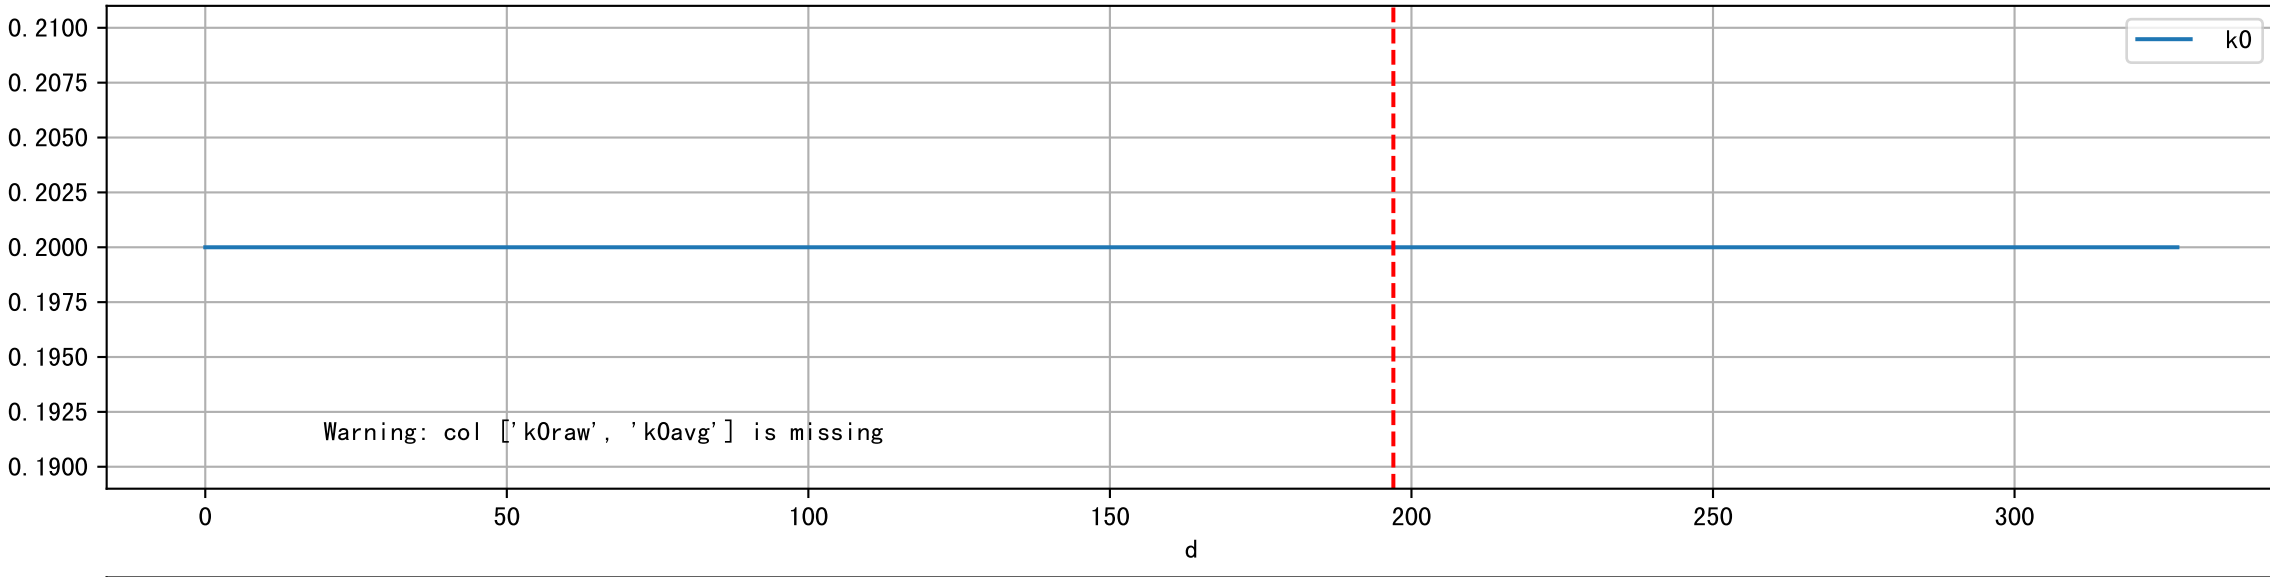

taocraw:-o', 'taocavg', 'taoc'], ['k0raw:-o', 'k0avg', 'k0'], ['k1raw:-o', 'k1avg', 'k1'], ['k2raw:-o', 'k2avg', 'k2'], ['Tblraw:-o', 'Tblavg',

P2-14 D:197 2026-03-21