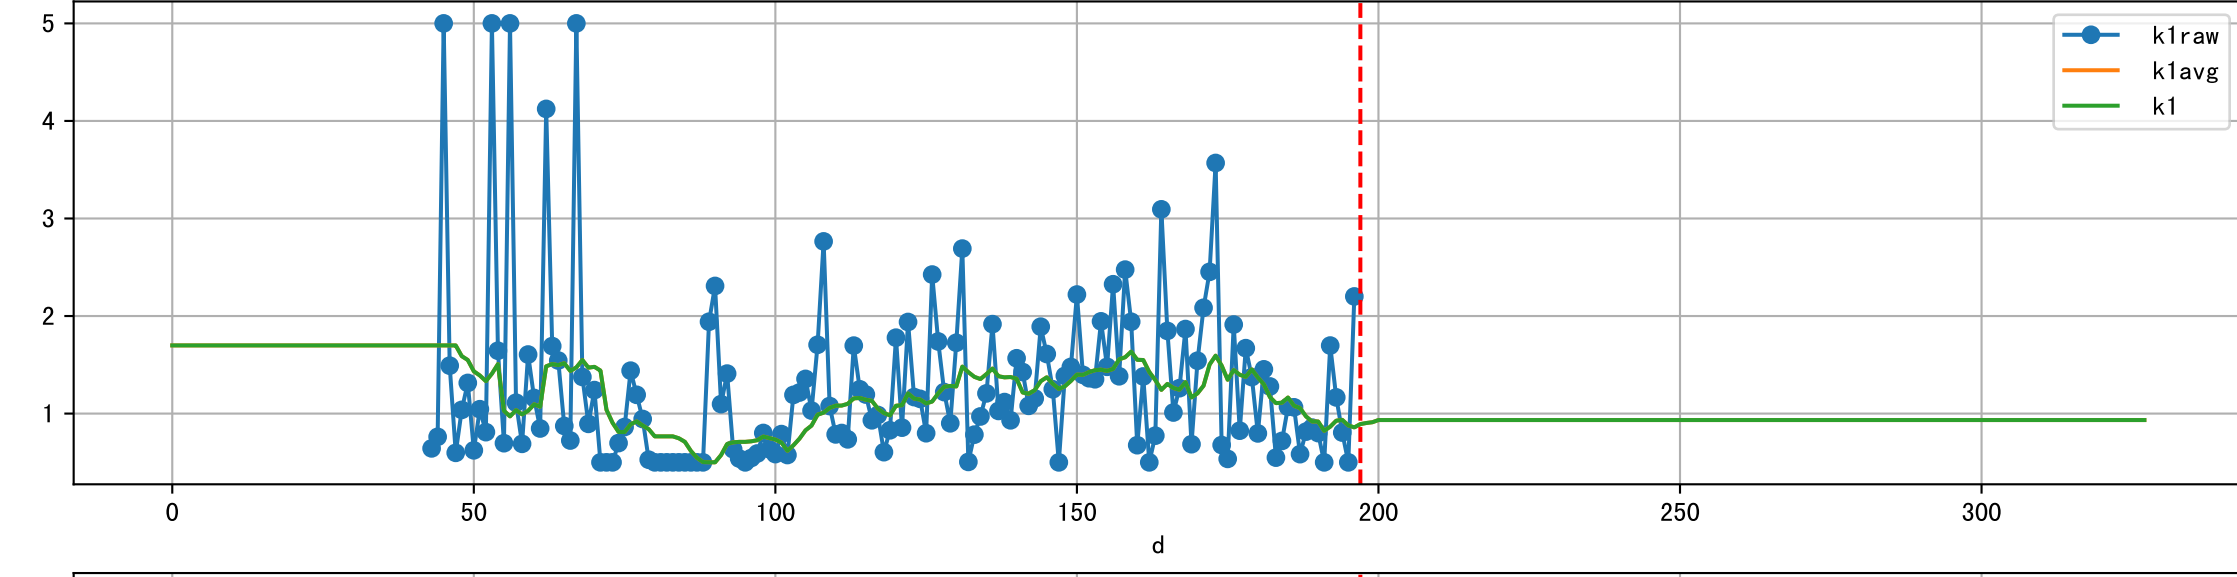

taocraw:-o', 'taocavg', 'taoc'], ['k0raw:-o', 'k0avg', 'k0'], ['k1raw:-o', 'k1avg', 'k1'], ['k2raw:-o', 'k2avg', 'k2'], ['Tblraw:-o', 'Tblavg',

P2-14 D:197 2026-03-21